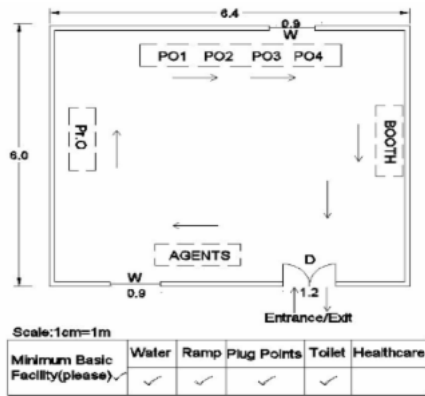

Google Map View

Polling Station Building Front View

Polling Station Front View

Cad View

Key MAP View

1 பெயர் : கலியமுகன் தந்தையின் பெயர்: ரவி வீட்டு எண் : 1 வயது : 25 பாலினம் : ஆண் Photo is available UOM1081405	2 பெயர் : நிஜாந்தி - தந்தையின் பெயர்: குப்புசாமி - வீட்டு எண் : 1E வயது : 36 பாலினம் : பெண் Photo is available UOM0381343	3 பெயர் : ரஞ்சித்குமார் - தந்தையின் பெயர்: சண்முகம் - வீட்டு எண் : 1E வயது : 29 பாலினம் : ஆண் Photo is available UOM0931923
4 பெயர் : பிரேமா - தந்தையின் பெயர்: முருகன் - வீட்டு எண் : 1E வயது : 28 பாலினம் : பெண் Photo is available UOM0852129	5 பெயர் : ரேகா கணவர் பெயர்: ஜெயகுமார் வீட்டு எண் : 11-7 வயது : 29 பாலினம் : பெண் Photo is available UOM1949163	6 பெயர் : அஞ்சுகம் - கணவர் பெயர்: பாக்கியராஜ் - வீட்டு எண் : 25 வயது : 34 பாலினம் : பெண் Photo is available UOM0587170
7 பெயர் : நித்யா - கணவர் பெயர்: ராஜீவ்காந்தி - வீட்டு எண் : 25 வயது : 33 பாலினம் : பெண் Photo is available UOM0587139	8 பெயர் : பத்மாவதி - கணவர் பெயர்: விமலராஜ் - வீட்டு எண் : 56 வயது : 33 பாலினம் : பெண் Photo is available UOM0587097	9 பெயர் : கேசவன் - தந்தையின் பெயர்: பட்டுசாமி - வீட்டு எண் : 58 வயது : 78 பாலினம் : ஆண் Photo is available UOM1167030
10 பெயர் : தனலட்சுமி - கணவர் பெயர்: கேசவன் - வீட்டு எண் : 58 வயது : 72 பாலினம் : பெண் Photo is available UOM1167048	11 பெயர் : செல்வம் - தந்தையின் பெயர்: கேசவன் - வீட்டு எண் : 58 வயது : 59 பாலினம் : ஆண் Photo is available UOM1167055	12 பெயர் : வள்ளி - கணவர் பெயர்: செல்வம் - வீட்டு எண் : 58 வயது : 53 பாலினம் : பெண் Photo is available UOM1167063
13 பெயர் : தணிகாசலம் - தந்தையின் பெயர்: கேசவன் - வீட்டு எண் : 58 வயது : 53 பாலினம் : ஆண் Photo is available UOM1167071	14 பெயர் : ஜெகதீசுவரி - கணவர் பெயர்: தணிகாசலம் - வீட்டு எண் : 58 வயது : 48 பாலினம் : பெண் Photo is available GDS1059021	15 பெயர் : பிரகாஷ் - தந்தையின் பெயர்: கேசவன் - வீட்டு எண் : 58 வயது : 42 பாலினம் : ஆண் Photo is available GDS1817196
16 பெயர் : மகேஷ்வரி த தந்தையின் பெயர்: தணிகாசலம் கே வீட்டு எண் : 58 வயது : 24 பாலினம் : பெண் Photo is available UOM1936962	17 பெயர் : தேவி - கணவர் பெயர்: சண்முகம் - வீட்டு எண் : 59 வயது : 49 பாலினம் : பெண் Photo is available UOM1167089	18 பெயர் : சண்முகம் - தந்தையின் பெயர்: கேசவன் - வீட்டு எண் : 59 வயது : 48 பாலினம் : ஆண் Photo is available GDS1059336
19 பெயர் : வீரம்மாள் - கணவர் பெயர்: ஞானேஸ்வரன் - வீட்டு எண் : 60 வயது : 76 பாலினம் : பெண் Photo is available UOM1184894	20 பெயர் : தெய்வநாயகம் - தந்தையின் பெயர்: ஞானேஸ்வரன் - வீட்டு எண் : 60 வயது : 66 பாலினம் : ஆண் Photo is available UOM1184902	21 பெயர் : தேன்மொழி - கணவர் பெயர்: தெய்வநாயகம் - வீட்டு எண் : 60 வயது : 59 பாலினம் : பெண் Photo is available UOM1184910
22 பெயர் : வெங்கடேசன் - தந்தையின் பெயர்: தெய்வநாயகம் - வீட்டு எண் : 60 வயது : 35 பாலினம் : ஆண் Photo is available UOM0173278	23 பெயர் : லோகநாதன் - தந்தையின் பெயர்: தெய்வநாயகம் - வீட்டு எண் : 60 வயது : 34 பாலினம் : ஆண் Photo is available UOM0173013	24 பெயர் : மீனாட்சி - கணவர் பெயர்: செந்தில் - வீட்டு எண் : 60 வயது : 33 பாலினம் : பெண் Photo is available UOM0674754
25 பெயர் : லாவண்யா கணவர் பெயர்: லோகநாதன் வீட்டு எண் : 60 வயது : 31 பாலினம் : பெண் Photo is available UOM2193035	26 பெயர் : அஜித் தந்தையின் பெயர்: சண்முகம் வீட்டு எண் : 61 வயது : 27 பாலினம் : ஆண் Photo is available UOM1129311	27 பெயர் : அருணா ரஞ்சித் கணவர் பெயர்: ரஞ்சித்குமார் சண்முகம் வீட்டு எண் : 61 வயது : 22 பாலினம் : பெண் Photo is available UOM2112530
28 பெயர் : ஞானம்பாள் - கணவர் பெயர்: சக்கரபாணி - வீட்டு எண் : 62 வயது : 70 பாலினம் : பெண் Photo is available UOM1184936	29 பெயர் : சேட்டு - தந்தையின் பெயர்: சக்கரபாணி - வீட்டு எண் : 62 வயது : 49 பாலினம் : ஆண் Photo is available UOM1184951	30 பெயர் : லட்சுமி - கணவர் பெயர்: சேட்டு - வீட்டு எண் : 62 வயது : 39 பாலினம் : பெண் Photo is available UOM0173641