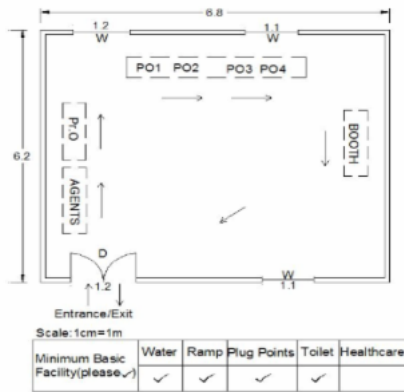

**Google Map View**

**Polling Station Building Front View**

**Polling Station Front View**

**Cad View**

**Key MAP View**

1 பெயர் : செல்வி கணவர் பெயர்: பாபுகான் வீட்டு எண் : 0 வயது : 58 பாலினம் : பெண் Photo is available UOM2236628	2 பெயர் : செல்வி கணவர் பெயர்: வெங்கடேஷன் வீட்டு எண் : 0 வயது : 53 பாலினம் : பெண் Photo is available UOM2093037	3 பெயர் : வேல் வி தந்தையின் பெயர்: வினாயகம் வீட்டு எண் : 0 வயது : 32 பாலினம் : ஆண் Photo is available UOM2264703
4 பெயர் : ஷர்மிளா - தந்தையின் பெயர்: மஸ்தான் - வீட்டு எண் : 0 வயது : 30 பாலினம் : பெண் Photo is available XNO1066877	5 பெயர் : ராமச்சந்திரன் ச தந்தையின் பெயர்: சண்முகம் வீட்டு எண் : 0 வயது : 26 பாலினம் : ஆண் Photo is available UOM2159283	6 பெயர் : மனோகாரன் - தந்தையின் பெயர்: கோபால் - வீட்டு எண் : 1 வயது : 56 பாலினம் : ஆண் Photo is available GDS1768241
7 பெயர் : காந்திமதி - கணவர் பெயர்: மனோகாரன் - வீட்டு எண் : 1, வயது : 48 பாலினம் : பெண் Photo is available GDS1768233	8 பெயர் : அபுரோஜா - கணவர் பெயர்: பஷீர் - வீட்டு எண் : 1 வயது : 41 பாலினம் : பெண் Photo is available UOM0252965	9 பெயர் : அற்புத மேரி தந்தையின் பெயர்: லூர்துசாமி வீட்டு எண் : 1 வயது : 39 பாலினம் : பெண் Photo is available UOM2011674
10 பெயர் : பழனிமாமாள் - கணவர் பெயர்: செல்வம் - வீட்டு எண் : 1 வயது : 38 பாலினம் : பெண் Photo is available UOM0617803	11 பெயர் : தட்சனாமூர்த்தி - தந்தையின் பெயர்: பழனி - வீட்டு எண் : 1 வயது : 37 பாலினம் : ஆண் Photo is available UOM0891895	12 பெயர் : தேவி கணவர் பெயர்: சேகர் வீட்டு எண் : 1 வயது : 37 பாலினம் : பெண் Photo is available UOM2076404
13 பெயர் : கோபி கிரிதரன் தந்தையின் பெயர்: மனோகாரன் வீட்டு எண் : 1 வயது : 25 பாலினம் : ஆண் Photo is available UOM1052216	14 பெயர் : வசந்தகுமார் தந்தையின் பெயர்: சிங்காரம் வீட்டு எண் : 1 வயது : 24 பாலினம் : ஆண் Photo is available UOM1856731	15 பெயர் : அபிஷேக் தந்தையின் பெயர்: குமார் வீட்டு எண் : 001 வயது : 24 பாலினம் : ஆண் Photo is available UOM1969195
S 16 பெயர் : வெண்ணிலா ஆறுமுகம் தந்தையின் பெயர்: ஆறுமுகம் - வீட்டு எண் : 1/18 வயது : 33 பாலினம் : பெண் Photo is available UOM0675553	17 பெயர் : கண்ணன் - தந்தையின் பெயர்: கிருஷ்ணசாமி - வீட்டு எண் : 1E வயது : 73 பாலினம் : ஆண் Photo is available UOM0768929	18 பெயர் : பவுணாம்பாள் - தந்தையின் பெயர்: முத்தையன் - வீட்டு எண் : 1E வயது : 63 பாலினம் : ஆண் Photo is available UOM0768838
19 பெயர் : இராஜரத்தினம் - தந்தையின் பெயர்: ரத்தினசபாபதி - வீட்டு எண் : 1E வயது : 60 பாலினம் : ஆண் Photo is available UOM0252189	20 பெயர் : கல்யாணி - கணவர் பெயர்: கதிர்வேலு - வீட்டு எண் : 1E வயது : 55 பாலினம் : பெண் Photo is available UOM0768879	21 பெயர் : அருள்மொழி - கணவர் பெயர்: சிவானந்தம் - வீட்டு எண் : 1E வயது : 54 பாலினம் : பெண் Photo is available UOM0381616
22 பெயர் : சாந்தி - கணவர் பெயர்: சேகர் - வீட்டு எண் : 1E வயது : 53 பாலினம் : பெண் Photo is available UOM0768796	23 பெயர் : அஞ்சலை - கணவர் பெயர்: ரமேஷ் - வீட்டு எண் : 1E வயது : 50 பாலினம் : பெண் Photo is available UOM0768903	24 பெயர் : பிரியா - கணவர் பெயர்: ரஜினி - வீட்டு எண் : 1E வயது : 46 பாலினம் : பெண் Photo is available UOM0805275
25 பெயர் : முருகன் - தந்தையின் பெயர்: புஷ்பா - வீட்டு எண் : 1E வயது : 43 பாலினம் : ஆண் Photo is available UOM0587550	26 பெயர் : சுரேஷ்குமார் தந்தையின் பெயர்: கண்ணன் வீட்டு எண் : 1e வயது : 41 பாலினம் : ஆண் Photo is available UOM2059442	27 பெயர் : விஜயலட்சுமி - கணவர் பெயர்: புஷ்பராஜ் - வீட்டு எண் : 1E வயது : 40 பாலினம் : பெண் Photo is available UOM0852467
28 பெயர் : ஜெயபுரீ கணவர் பெயர்: அய்யனார் வீட்டு எண் : 1இ வயது : 40 பாலினம் : பெண் Photo is available UOM1986694	29 பெயர் : பாண்டியன் - தந்தையின் பெயர்: கதிர்வேலு - வீட்டு எண் : 1E வயது : 39 பாலினம் : ஆண் Photo is available UOM0768945	30 பெயர் : வளர்மதி - கணவர் பெயர்: லட்சுமணன் - வீட்டு எண் : 1E வயது : 37 பாலினம் : பெண் Photo is available UOM0381855