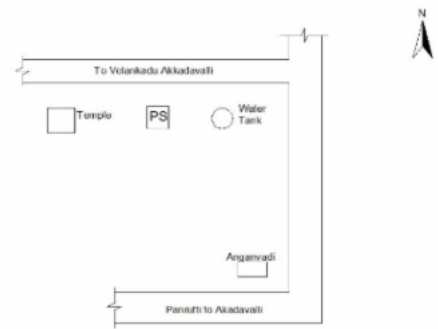

**Polling Station Building Front View**

**Polling Station Front View**

**Cad View**

**Key MAP View**

1 பெயர் : புண்ணியமூர்த்தி நா தந்தையின் பெயர்: நாராயணசாமி வீட்டு எண் : 0 வயது : 47 பாலினம் : ஆண் Photo is available	UOM2219863	2 பெயர் : அம்பிகாபதி . கணவர் பெயர்: ஆறுமுகம் . வீட்டு எண் : 1 வயது : 50 பாலினம் : பெண் Photo is available	UOM0142174	3 பெயர் : ராமாயி . கணவர் பெயர்: ரமேஷ் . வீட்டு எண் : 1 வயது : 41 பாலினம் : பெண் Photo is available	UOM0141911
4 பெயர் : பூமால் . தந்தையின் பெயர்: வைத்தியநாதன் . வீட்டு எண் : 1 வயது : 40 பாலினம் : ஆண் Photo is available	UOM0142240	5 பெயர் : விஜயகுமாரி - கணவர் பெயர்: சென்பகராஜ் - வீட்டு எண் : 1 வயது : 35 பாலினம் : பெண் Photo is available	UOM0879858	6 பெயர் : ஞானவேல் . தந்தையின் பெயர்: மண்ணாங்கட்டி . வீட்டு எண் : 1 வயது : 34 பாலினம் : ஆண் Photo is available	UOM0142182
7 பெயர் : பூமாதேவி - தந்தையின் பெயர்: வெங்கடாஜலபதி - வீட்டு எண் : 1 வயது : 32 பாலினம் : பெண் Photo is available	UOM0418988	8 பெயர் : கோபாலகிருஷ்ணன் - தந்தையின் பெயர்: சுந்தரமூர்த்தி - வீட்டு எண் : 1 வயது : 29 பாலினம் : ஆண் Photo is available	UOM0818575	9 பெயர் : சிவரஞ்சினி கணவர் பெயர்: தவபெருமாள் வீட்டு எண் : 1 வயது : 28 பாலினம் : பெண் Photo is available	UOM1978329
10 பெயர் : ரமணி தந்தையின் பெயர்: முருகன் வீட்டு எண் : 1 வயது : 27 பாலினம் : பெண் Photo is available	UOM1978352	11 பெயர் : முகிலரசி தந்தையின் பெயர்: ஏழுமலை வீட்டு எண் : 1 வயது : 25 பாலினம் : பெண் Photo is available	UOM1850734	12 பெயர் : ஆனந்தவல்லி கணவர் பெயர்: ஏழுமலை வீட்டு எண் : 1 வயது : 25 பாலினம் : பெண் Photo is available	UOM2017762
13 பெயர் : சூர்யதாஸ் தந்தையின் பெயர்: முருகன் வீட்டு எண் : 1 வயது : 23 பாலினம் : ஆண் Photo is available	UOM1978402	14 பெயர் : செந்திரன் ம ம தந்தையின் பெயர்: மணிபாலன் த த வீட்டு எண் : 1 வயது : 20 பாலினம் : ஆண் Photo is available	UOM2176147	15 பெயர் : சந்தோஷ் சி தந்தையின் பெயர்: சிவமூர்த்தி வீட்டு எண் : 1 வயது : 19 பாலினம் : ஆண் Photo is available	UOM2257038
16 பெயர் : வினோத் - தந்தையின் பெயர்: ரவி - வீட்டு எண் : 1-4 வயது : 27 பாலினம் : ஆண் Photo is available	UOM0957027	17 பெயர் : ஐஸ்வர்யா தந்தையின் பெயர்: ரவி வீட்டு எண் : 1/4 வயது : 26 பாலினம் : பெண் Photo is available	UOM1812015	18 பெயர் : அல்லை கணவர் பெயர்: ரங்கநாதன் வீட்டு எண் : 1/15 வயது : 58 பாலினம் : பெண் Photo is available	UOM1978378
19 பெயர் : சரசு - கணவர் பெயர்: முருகன் - வீட்டு எண் : 1E வயது : 56 பாலினம் : பெண் Photo is available	UOM0624916	# 20 பெயர் : மணிபாலன் த தந்தையின் பெயர்: தங்கராசு வீட்டு எண் : 1E வயது : 46 பாலினம் : ஆண் Photo is available	UOM0796854	21 பெயர் : ஜெயகாந்தி - கணவர் பெயர்: சொக்கலிங்கம் - வீட்டு எண் : 1E வயது : 41 பாலினம் : பெண் Photo is available	UOM0624841
22 பெயர் : ஜெயவீரலட்சுமி - கணவர் பெயர்: மணிபாலன் - வீட்டு எண் : 1E வயது : 39 பாலினம் : பெண் Photo is available	UOM0796888	# 23 பெயர் : ராஜேஷ்குமார் தந்தையின் பெயர்: சகாதேவன் - வீட்டு எண் : 1E வயது : 39 பாலினம் : ஆண் Photo is available	UOM0545780	24 பெயர் : ராதிகா - கணவர் பெயர்: பிரபு - வீட்டு எண் : 1E வயது : 38 பாலினம் : பெண் Photo is available	UOM0818518
25 பெயர் : சங்கீதா - கணவர் பெயர்: ராமகிருஷ்ணன் - வீட்டு எண் : 1E வயது : 36 பாலினம் : பெண் Photo is available	UOM0624965	26 பெயர் : சற்குணராஜ் - தந்தையின் பெயர்: சாரங்கபாணி - வீட்டு எண் : 1E வயது : 36 பாலினம் : ஆண் Photo is available	UOM0624908	27 பெயர் : சூர்யகலா தேவி - தந்தையின் பெயர்: தமிழரசன் - வீட்டு எண் : 1E வயது : 36 பாலினம் : பெண் Photo is available	UOM0624775
28 பெயர் : முத்துலட்சுமி - கணவர் பெயர்: பாபு - வீட்டு எண் : 1E வயது : 35 பாலினம் : பெண் Photo is available	UOM0624981	29 பெயர் : அபிராமசுந்தரி - கணவர் பெயர்: அமிர்தலிங்கம் - வீட்டு எண் : 1E வயது : 35 பாலினம் : பெண் Photo is available	UOM0711325	30 பெயர் : சுபசேகரன் - தந்தையின் பெயர்: ரெங்கநாதன் - வீட்டு எண் : 1E வயது : 34 பாலினம் : ஆண் Photo is available	UOM0205690