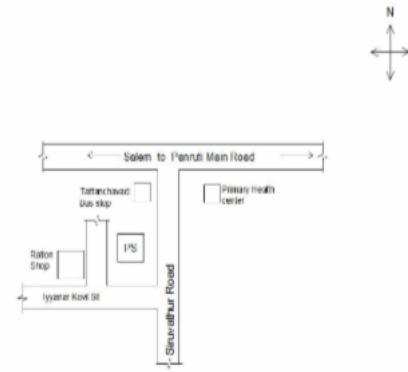

Google Map View

Polling Station Building Front View

Polling Station Front View

Cad View

Key MAP View

1 பெயர் : பூஜா தந்தையின் பெயர்: திருஞானம் வீட்டு எண் : 0 வயது : 25 பாலினம் : பெண் Photo is available UOM1957323	2 பெயர் : கலையரசி கணவர் பெயர்: துரைராஜ் வீட்டு எண் : 1 வயது : 48 பாலினம் : பெண் Photo is available UOM1045996	3 பெயர் : ராணி - கணவர் பெயர்: பழனி - வீட்டு எண் : 1 வயது : 42 பாலினம் : பெண் Photo is available UOM0892059
4 பெயர் : ராஜீ - தந்தையின் பெயர்: சேகர் - வீட்டு எண் : 1 வயது : 34 பாலினம் : ஆண் Photo is available UOM0253526	5 பெயர் : ரவேந்திரன் - தந்தையின் பெயர்: ஏழுமலை - வீட்டு எண் : 1 வயது : 32 பாலினம் : ஆண் Photo is available UOM0805465	6 பெயர் : சபாஷினி - தந்தையின் பெயர்: ரவீந்திரன் - வீட்டு எண் : 1 வயது : 31 பாலினம் : பெண் Photo is available UOM0852673
7 பெயர் : தேவி - தந்தையின் பெயர்: வெங்கடேசன் - வீட்டு எண் : 1 வயது : 31 பாலினம் : பெண் Photo is available UOM0676106	8 பெயர் : கலைச்செல்வி கணவர் பெயர்: சீனுவாசன் வீட்டு எண் : 01 வயது : 31 பாலினம் : பெண் Photo is available UOM0990937	9 பெயர் : காயத்ரி தந்தையின் பெயர்: துரை வீட்டு எண் : 1 வயது : 30 பாலினம் : பெண் Photo is available UOM1045970
10 பெயர் : பிரிதிவிராஜ் - தந்தையின் பெயர்: வெங்கடேசன் - வீட்டு எண் : 1 வயது : 29 பாலினம் : ஆண் Photo is available UOM0852665	11 பெயர் : பானுபிரியா தந்தையின் பெயர்: துரை வீட்டு எண் : 1 வயது : 26 பாலினம் : பெண் Photo is available UOM1045988	12 பெயர் : அஜீத்குமார் தந்தையின் பெயர்: அசோக்குமார் வீட்டு எண் : 1 வயது : 26 பாலினம் : ஆண் Photo is available UOM1048818
13 பெயர் : இந்து மதி தந்தையின் பெயர்: எழுமலை வீட்டு எண் : 1 வயது : 26 பாலினம் : பெண் Photo is available UOM1839125	14 பெயர் : நிவேதா தந்தையின் பெயர்: குமார் வீட்டு எண் : 1 வயது : 24 பாலினம் : பெண் Photo is available UOM1839620	15 பெயர் : ரஞ்சித் தந்தையின் பெயர்: எழுமலை வீட்டு எண் : 1 வயது : 24 பாலினம் : ஆண் Photo is available UOM1835883
16 பெயர் : அருள்ராஜ் - தந்தையின் பெயர்: ஏழுமலை - வீட்டு எண் : 1-56B வயது : 34 பாலினம் : ஆண் Photo is available UOM0253260	17 பெயர் : பூரணி - கணவர் பெயர்: தெய்வநாயகம் - வீட்டு எண் : 1E வயது : 78 பாலினம் : பெண் Photo is available UOM0482844	18 பெயர் : கல்யாணி - கணவர் பெயர்: கண்ணன் - வீட்டு எண் : 1E வயது : 64 பாலினம் : பெண் Photo is available UOM0382069
19 பெயர் : ஞானசவுந்தரி - கணவர் பெயர்: சண்முகம் - வீட்டு எண் : 1E வயது : 62 பாலினம் : பெண் Photo is available UOM0253559	20 பெயர் : மணிமொழி - தந்தையின் பெயர்: செளந்திரபாண்டியன் - வீட்டு எண் : 1E வயது : 61 பாலினம் : ஆண் Photo is available UOM0253518	21 பெயர் : வெங்கடேசன் - தந்தையின் பெயர்: கோதண்டபாணி - வீட்டு எண் : 1E வயது : 60 பாலினம் : ஆண் Photo is available UOM0482992
22 பெயர் : பழனி - தந்தையின் பெயர்: முத்துக்கண்ணு - வீட்டு எண் : 1E வயது : 52 பாலினம் : ஆண் Photo is available UOM0723387	23 பெயர் : ராஜகுமாரி - கணவர் பெயர்: மணிமொழி - வீட்டு எண் : 1E வயது : 50 பாலினம் : பெண் Photo is available UOM0253534	24 பெயர் : ரங்கன் - தந்தையின் பெயர்: அய்யனார் - வீட்டு எண் : 1E வயது : 49 பாலினம் : ஆண் Photo is available UOM0769612
25 பெயர் : தமிழ்ச்செல்வி - கணவர் பெயர்: மணிவண்ணன் - வீட்டு எண் : 1E வயது : 49 பாலினம் : பெண் Photo is available UOM0483180	S 26 பெயர் : நாராயணன் தந்தையின் பெயர்: முருகையன் - வீட்டு எண் : 1E வயது : 44 பாலினம் : ஆண் Photo is available UOM0253385	27 பெயர் : தேவி - கணவர் பெயர்: ஜெய்சங்கர் - வீட்டு எண் : 1E வயது : 43 பாலினம் : பெண் Photo is available UOM0252981
28 பெயர் : ராமலிங்கம் - தந்தையின் பெயர்: பாவாடை - வீட்டு எண் : 1E வயது : 43 பாலினம் : ஆண் Photo is available UOM0483065	29 பெயர் : சங்கரி - கணவர் பெயர்: பாலமுருகன் - வீட்டு எண் : 1E வயது : 42 பாலினம் : பெண் Photo is available UOM0482893	30 பெயர் : தேன்மொழி - கணவர் பெயர்: ராமலிங்கம் - வீட்டு எண் : 1E வயது : 40 பாலினம் : பெண் Photo is available UOM0482927