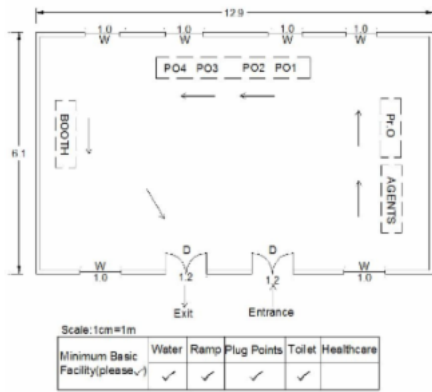

Google Map View

Polling Station Building Front View

Polling Station Front View

Cad View

Key MAP View

1 பெயர் : பூஜா தந்தையின் பெயர்: திருஞானம் வீட்டு எண் : 0 வயது : 25 பாலினம் : பெண் Photo is available UOM1957323	2 பெயர் : கலையரசி கணவர் பெயர்: துரைராஜ் வீட்டு எண் : 1 வயது : 48 பாலினம் : பெண் Photo is available UOM1045996	3 பெயர் : ராணி - கணவர் பெயர்: பழனி - வீட்டு எண் : 1 வயது : 42 பாலினம் : பெண் Photo is available UOM0892059
4 பெயர் : ராஜீ - தந்தையின் பெயர்: சேகர் - வீட்டு எண் : 1 வயது : 34 பாலினம் : ஆண் Photo is available UOM0253526	5 பெயர் : ரவேந்திரன் - தந்தையின் பெயர்: ஏழுமலை - வீட்டு எண் : 1 வயது : 32 பாலினம் : ஆண் Photo is available UOM0805465	6 பெயர் : சபாஷினி - தந்தையின் பெயர்: ரவீந்திரன் - வீட்டு எண் : 1 வயது : 31 பாலினம் : பெண் Photo is available UOM0852673
7 பெயர் : தேவி - தந்தையின் பெயர்: வெங்கடேசன் - வீட்டு எண் : 1 வயது : 31 பாலினம் : பெண் Photo is available UOM0676106	8 பெயர் : கலைச்செல்வி கணவர் பெயர்: சீனுவாசன் வீட்டு எண் : 01 வயது : 31 பாலினம் : பெண் Photo is available UOM0990937	9 பெயர் : காயத்ரி தந்தையின் பெயர்: துரை வீட்டு எண் : 1 வயது : 30 பாலினம் : பெண் Photo is available UOM1045970
10 பெயர் : பிரிதிவிராஜ் - தந்தையின் பெயர்: வெங்கடேசன் - வீட்டு எண் : 1 வயது : 29 பாலினம் : ஆண் Photo is available UOM0852665	11 பெயர் : பானுபிரியா தந்தையின் பெயர்: துரை வீட்டு எண் : 1 வயது : 26 பாலினம் : பெண் Photo is available UOM1045988	12 பெயர் : அஜீத்குமார் தந்தையின் பெயர்: அசோக்குமார் வீட்டு எண் : 1 வயது : 26 பாலினம் : ஆண் Photo is available UOM1048818
13 பெயர் : இந்து மதி தந்தையின் பெயர்: எழுமலை வீட்டு எண் : 1 வயது : 26 பாலினம் : பெண் Photo is available UOM1839125	14 பெயர் : நிவேதா தந்தையின் பெயர்: குமார் வீட்டு எண் : 1 வயது : 24 பாலினம் : பெண் Photo is available UOM1839620	15 பெயர் : ரஞ்சித் தந்தையின் பெயர்: எழுமலை வீட்டு எண் : 1 வயது : 24 பாலினம் : ஆண் Photo is available UOM1835883
16 பெயர் : அருள்ராஜ் - தந்தையின் பெயர்: ஏழுமலை - வீட்டு எண் : 1-56B வயது : 34 பாலினம் : ஆண் Photo is available UOM0253260	17 பெயர் : பூரணி - கணவர் பெயர்: தெய்வநாயகம் - வீட்டு எண் : 1E வயது : 78 பாலினம் : பெண் Photo is available UOM0482844	18 பெயர் : கல்யாணி - கணவர் பெயர்: கண்ணன் - வீட்டு எண் : 1E வயது : 64 பாலினம் : பெண் Photo is available UOM0382069
19 பெயர் : ஞானசவுந்தரி - கணவர் பெயர்: சண்முகம் - வீட்டு எண் : 1E வயது : 62 பாலினம் : பெண் Photo is available UOM0253559	20 பெயர் : மணிமொழி - தந்தையின் பெயர்: செளந்திரபாண்டியன் - வீட்டு எண் : 1E வயது : 61 பாலினம் : ஆண் Photo is available UOM0253518	21 பெயர் : வெங்கடேசன் - தந்தையின் பெயர்: கோதண்டபாணி - வீட்டு எண் : 1E வயது : 60 பாலினம் : ஆண் Photo is available UOM0482992
22 பெயர் : பழனி - தந்தையின் பெயர்: முத்துக்கண்ணு - வீட்டு எண் : 1E வயது : 52 பாலினம் : ஆண் Photo is available UOM0723387	23 பெயர் : ராஜகுமாரி - கணவர் பெயர்: மணிமொழி - வீட்டு எண் : 1E வயது : 50 பாலினம் : பெண் Photo is available UOM0253534	24 பெயர் : ரங்கன் - தந்தையின் பெயர்: அய்யனார் - வீட்டு எண் : 1E வயது : 49 பாலினம் : ஆண் Photo is available UOM0769612
25 பெயர் : தமிழ்ச்செல்வி - கணவர் பெயர்: மணிவண்ணன் - வீட்டு எண் : 1E வயது : 49 பாலினம் : பெண் Photo is available UOM0483180	S 26 பெயர் : நாராயணன் தந்தையின் பெயர்: முருகையன் - வீட்டு எண் : 1E வயது : 44 பாலினம் : ஆண் Photo is available UOM0253385	27 பெயர் : தேவி - கணவர் பெயர்: ஜெய்சங்கர் - வீட்டு எண் : 1E வயது : 43 பாலினம் : பெண் Photo is available UOM0252981
28 பெயர் : ராமலிங்கம் - தந்தையின் பெயர்: பாவாடை - வீட்டு எண் : 1E வயது : 43 பாலினம் : ஆண் Photo is available UOM0483065	29 பெயர் : சங்கரி - கணவர் பெயர்: பாலமுருகன் - வீட்டு எண் : 1E வயது : 42 பாலினம் : பெண் Photo is available UOM0482893	30 பெயர் : தேன்மொழி - கணவர் பெயர்: ராமலிங்கம் - வீட்டு எண் : 1E வயது : 40 பாலினம் : பெண் Photo is available UOM0482927