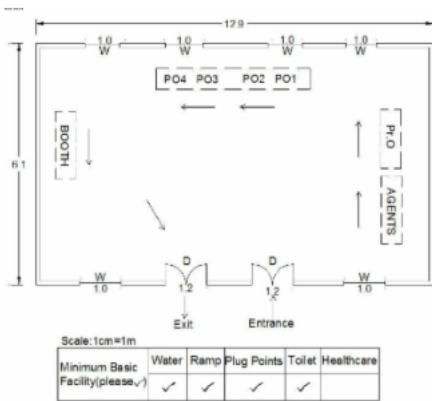

Google Map View

Polling Station Building Front View

Polling Station Front View

Cad View

Key MAP View

1 பெயர் : குமார் - தந்தையின் பெயர்: தண்டபாணி - வீட்டு எண் : 1E வயது : 58 பாலினம் : ஆண் Photo is available UOM0723486	2 பெயர் : தேவகிங் - கணவர் பெயர்: மனோகர் - வீட்டு எண் : 1E வயது : 54 பாலினம் : பெண் Photo is available UOM0482935	3 பெயர் : முருகன் - தந்தையின் பெயர்: மணி - வீட்டு எண் : 1E வயது : 49 பாலினம் : ஆண் Photo is available GDS1298694
4 பெயர் : வைத்தியநாதன் - தந்தையின் பெயர்: ராமலிங்கம் - வீட்டு எண் : 1E வயது : 47 பாலினம் : ஆண் Photo is available UOM0483107	5 பெயர் : சரசு - கணவர் பெயர்: கணேசன் - வீட்டு எண் : 1E வயது : 46 பாலினம் : பெண் Photo is available UOM0483099	6 பெயர் : மல்லிகா - கணவர் பெயர்: சிவக்குமார் - வீட்டு எண் : 1E வயது : 44 பாலினம் : பெண் Photo is available UOM0335539
7 பெயர் : தங்கம் - கணவர் பெயர்: செல்வம் - வீட்டு எண் : 1E வயது : 43 பாலினம் : பெண் Photo is available UOM0482877	8 பெயர் : தேவி - கணவர் பெயர்: ராமச்சந்திரன் - வீட்டு எண் : 1E வயது : 42 பாலினம் : பெண் Photo is available UOM0482430	9 பெயர் : ராமச்சந்திரன் - தந்தையின் பெயர்: மனோகரன் - வீட்டு எண் : 1E வயது : 41 பாலினம் : ஆண் Photo is available UOM0483156
10 பெயர் : சேகர் - தந்தையின் பெயர்: பன்னீர்செல்வம் - வீட்டு எண் : 1E வயது : 41 பாலினம் : ஆண் Photo is available UOM0253153	11 பெயர் : ரேவதி - கணவர் பெயர்: மகாதேவன் - வீட்டு எண் : 1E வயது : 40 பாலினம் : பெண் Photo is available UOM0676163	12 பெயர் : ஜெயசக்தி - கணவர் பெயர்: வைத்தியநாதன் - வீட்டு எண் : 1E வயது : 40 பாலினம் : பெண் Photo is available UOM0483115
13 பெயர் : அருள்தாஸ் - தந்தையின் பெயர்: குமார் - வீட்டு எண் : 1E வயது : 37 பாலினம் : ஆண் Photo is available UOM0381988	14 பெயர் : பொற்கொடி - கணவர் பெயர்: பொன்னையன் - வீட்டு எண் : 1E வயது : 36 பாலினம் : பெண் Photo is available UOM0588145	15 பெயர் : விஜி - தந்தையின் பெயர்: வடிவேல் - வீட்டு எண் : 1E வயது : 35 பாலினம் : ஆண் Photo is available UOM0253633
16 பெயர் : ராமகுமார் - தந்தையின் பெயர்: ஏழுமலை - வீட்டு எண் : 1E வயது : 35 பாலினம் : ஆண் Photo is available UOM0482463	17 பெயர் : சிலம்பரசன் - தந்தையின் பெயர்: சக்திவேல் - வீட்டு எண் : 1E வயது : 32 பாலினம் : ஆண் Photo is available UOM0482950	18 பெயர் : சீனுவாசன் - தந்தையின் பெயர்: ஜெயபால் - வீட்டு எண் : 1E வயது : 32 பாலினம் : ஆண் Photo is available UOM0676130
19 பெயர் : சுகந்தி - கணவர் பெயர்: பழனிவேல் - வீட்டு எண் : 1E வயது : 31 பாலினம் : பெண் Photo is available UOM0588459	20 பெயர் : பிரியங்கா - கணவர் பெயர்: குமரன் - வீட்டு எண் : 1E வயது : 31 பாலினம் : பெண் Photo is available UOM0588152	21 பெயர் : ஜெயக்கொடி - கணவர் பெயர்: சுகுமார் - வீட்டு எண் : 1E வயது : 30 பாலினம் : பெண் Photo is available UOM0769653
22 பெயர் : மணி - தந்தையின் பெயர்: சம்பத் - வீட்டு எண் : 1E வயது : 30 பாலினம் : ஆண் Photo is available UOM0676155	23 பெயர் : ஆனந்தி - கணவர் பெயர்: சேகர் - வீட்டு எண் : 1E வயது : 30 பாலினம் : பெண் Photo is available UOM0676221	24 பெயர் : கிருஷ்ணவேணி - தந்தையின் பெயர்: தணிகைமலை - வீட்டு எண் : 1E வயது : 30 பாலினம் : பெண் Photo is available UOM0805473
25 பெயர் : முகமது மாஜித் தந்தையின் பெயர்: ராஜாமுகமது வீட்டு எண் : 4 வயது : 20 பாலினம் : ஆண் Photo is available UOM2140812	S 26 பெயர் : அப்துல் சலாஹ் தந்தையின் பெயர்: அப்துல் முத்தலிப் வீட்டு எண் : 7௪/2 வயது : 53 பாலினம் : ஆண் Photo is available UOM1121243	27 பெயர் : வள்ளி தந்தையின் பெயர்: மணிமொழி வீட்டு எண் : 9 வயது : 21 பாலினம் : பெண் Photo is available UOM2069045
28 பெயர் : மல்லிகா - கணவர் பெயர்: ராஜி - வீட்டு எண் : 18௯௯ வயது : 40 பாலினம் : பெண் Photo is available UOM0482646	29 பெயர் : தமிழரசன் - தந்தையின் பெயர்: ராஜமூர்த்தி - வீட்டு எண் : 21 வயது : 33 பாலினம் : ஆண் Photo is available UOM0344903	30 பெயர் : விஷ்ணு தந்தையின் பெயர்: தணிகைமலை வீட்டு எண் : 26 A/813 வயது : 28 பாலினம் : ஆண் Photo is available UOM1013440