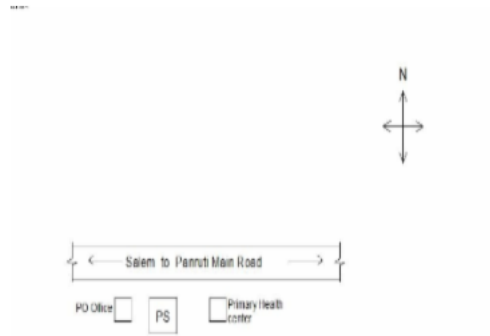

Google Map View

Polling Station Building Front View

Polling Station Front View

Cad View

Key MAP View

1 பெயர் : தீநீஷ்யா தந்தையின் பெயர்: லக்ஷ்மணன் வீட்டு எண் : 1145 வயது : 24 பாலினம் : பெண்	UOM1854397 Photo is available	2 பெயர் : லட்சுமணன் - தந்தையின் பெயர்: வேணு - வீட்டு எண் : 1146 வயது : 48 பாலினம் : ஆண்	GDS1897693 Photo is available	3 பெயர் : சிவமாலா - கணவர் பெயர்: லட்சுமணன் - வீட்டு எண் : 1146 வயது : 48 பாலினம் : பெண்	GDS1897669 Photo is available
4 பெயர் : சத்தியகுமார் - தந்தையின் பெயர்: பழனிவேல் - வீட்டு எண் : 1146 வயது : 42 பாலினம் : ஆண்	GDS1896620 Photo is available	5 பெயர் : பழனிவேல் - தந்தையின் பெயர்: வேணு - வீட்டு எண் : 1147 வயது : 67 பாலினம் : ஆண்	UOM1231430 Photo is available	6 பெயர் : செல்வகுமார் - தந்தையின் பெயர்: பழனிவேல் - வீட்டு எண் : 1147 வயது : 37 பாலினம் : ஆண்	UOM0254003 Photo is available
7 பெயர் : தனம் - கணவர் பெயர்: சத்தியகுமார் வீட்டு எண் : 1147 வயது : 36 பாலினம் : பெண்	UOM0336107 Photo is available	8 பெயர் : செல்வம் - தந்தையின் பெயர்: பழனிவேல் - வீட்டு எண் : 1147 வயது : 35 பாலினம் : ஆண்	UOM0723536 Photo is available	9 பெயர் : சந்திரி - கணவர் பெயர்: முத்தையன் - வீட்டு எண் : 1148 வயது : 58 பாலினம் : பெண்	UOM1264217 Photo is available
10 பெயர் : வீரமணி - தந்தையின் பெயர்: முத்தையன் - வீட்டு எண் : 1148 வயது : 40 பாலினம் : ஆண்	GDS2840619 Photo is available	11 பெயர் : விஜயமணி - தந்தையின் பெயர்: முத்தையன் - வீட்டு எண் : 1148 வயது : 35 பாலினம் : ஆண்	UOM0677187 Photo is available	12 பெயர் : பவுணு - கணவர் பெயர்: வைத்தி - வீட்டு எண் : 1150 வயது : 64 பாலினம் : பெண்	UOM1264225 Photo is available
13 பெயர் : ரேவதி - கணவர் பெயர்: ஐயப்பன் - வீட்டு எண் : 1150 வயது : 40 பாலினம் : பெண்	UOM0483461 Photo is available	14 பெயர் : பூமாதேவி - தந்தையின் பெயர்: மணிகண்டன் - வீட்டு எண் : 1150 வயது : 33 பாலினம் : பெண்	UOM0723585 Photo is available	15 பெயர் : எல்லம்மா - கணவர் பெயர்: ஊமையன் - வீட்டு எண் : 1151 வயது : 78 பாலினம் : பெண்	UOM1264241 Photo is available
16 பெயர் : தண்டபாணி - தந்தையின் பெயர்: ஊமையன் - வீட்டு எண் : 1151 வயது : 68 பாலினம் : ஆண்	UOM1232719 Photo is available	17 பெயர் : வீரமான் - கணவர் பெயர்: தண்டபாணி - வீட்டு எண் : 1151 வயது : 62 பாலினம் : பெண்	UOM1232727 Photo is available	18 பெயர் : மகாலட்சுமி - கணவர் பெயர்: மணி - வீட்டு எண் : 1151 வயது : 57 பாலினம் : பெண்	UOM1232735 Photo is available
19 பெயர் : சேகர் - தந்தையின் பெயர்: ஊமையன் - வீட்டு எண் : 1151 வயது : 57 பாலினம் : ஆண்	UOM1232743 Photo is available	20 பெயர் : சண்முகம் - தந்தையின் பெயர்: ஊமையன் - வீட்டு எண் : 1151 வயது : 51 பாலினம் : ஆண்	UOM1232750 Photo is available	21 பெயர் : சரவணன் - தந்தையின் பெயர்: ஊமையன் - வீட்டு எண் : 1151 வயது : 50 பாலினம் : ஆண்	UOM1232768 Photo is available
22 பெயர் : ஜோதி - தந்தையின் பெயர்: ஊமையன் - வீட்டு எண் : 1151 வயது : 47 பாலினம் : ஆண்	GDS1119569 Photo is available	23 பெயர் : தேவிகா - கணவர் பெயர்: சேகர் - வீட்டு எண் : 1151 வயது : 46 பாலினம் : பெண்	GDS1118025 Photo is available	24 பெயர் : கலைக்குமாரி - கணவர் பெயர்: சண்முகம் - வீட்டு எண் : 1151 வயது : 42 பாலினம் : பெண்	GDS2747004 Photo is available
25 பெயர் : ஆறுமுகம் - தந்தையின் பெயர்: ஊமையன் - வீட்டு எண் : 1151 வயது : 42 பாலினம் : ஆண்	GDS2333375 Photo is available	26 பெயர் : இளையராஜா - தந்தையின் பெயர்: தண்டபாணி - வீட்டு எண் : 1151 வயது : 42 பாலினம் : ஆண்	UOM0483339 Photo is available	27 பெயர் : பாக்கியராஜ் - தந்தையின் பெயர்: ஊமையன் - வீட்டு எண் : 1151 வயது : 40 பாலினம் : ஆண்	GDS2340958 Photo is available
28 பெயர் : சண்முகப்பிரியா - கணவர் பெயர்: சரவணன் - வீட்டு எண் : 1151 வயது : 40 பாலினம் : பெண்	GDS2344976 Photo is available	29 பெயர் : கலையரசி - கணவர் பெயர்: இளையராஜா - வீட்டு எண் : 1151 வயது : 35 பாலினம் : பெண்	UOM0483396 Photo is available	30 பெயர் : சந்தியா கணவர் பெயர்: ஆறுமுகம் வீட்டு எண் : 1151 வயது : 31 பாலினம் : பெண்	UOM1846203 Photo is available