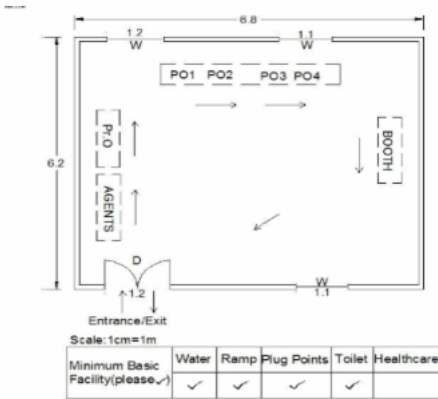

Google Map View

Polling Station Building Front View

Polling Station Front View

Cad View

Key MAP View

1 பெயர் : தீநீஷ்யா தந்தையின் பெயர்: லக்ஷ்மணன் வீட்டு எண் : 1145 வயது : 24 பாலினம் : பெண்	UOM1854397 Photo is available	2 பெயர் : லட்சுமணன் - தந்தையின் பெயர்: வேணு - வீட்டு எண் : 1146 வயது : 48 பாலினம் : ஆண்	GDS1897693 Photo is available	3 பெயர் : சிவமாலா - கணவர் பெயர்: லட்சுமணன் - வீட்டு எண் : 1146 வயது : 48 பாலினம் : பெண்	GDS1897669 Photo is available
4 பெயர் : சத்தியகுமார் - தந்தையின் பெயர்: பழனிவேல் - வீட்டு எண் : 1146 வயது : 42 பாலினம் : ஆண்	GDS1896620 Photo is available	5 பெயர் : பழனிவேல் - தந்தையின் பெயர்: வேணு - வீட்டு எண் : 1147 வயது : 67 பாலினம் : ஆண்	UOM1231430 Photo is available	6 பெயர் : செல்வகுமார் - தந்தையின் பெயர்: பழனிவேல் - வீட்டு எண் : 1147 வயது : 37 பாலினம் : ஆண்	UOM0254003 Photo is available
7 பெயர் : தனம் - கணவர் பெயர்: சத்தியகுமார் வீட்டு எண் : 1147 வயது : 36 பாலினம் : பெண்	UOM0336107 Photo is available	8 பெயர் : செல்வம் - தந்தையின் பெயர்: பழனிவேல் - வீட்டு எண் : 1147 வயது : 35 பாலினம் : ஆண்	UOM0723536 Photo is available	9 பெயர் : சந்திரி - கணவர் பெயர்: முத்தையன் - வீட்டு எண் : 1148 வயது : 58 பாலினம் : பெண்	UOM1264217 Photo is available
10 பெயர் : வீரமணி - தந்தையின் பெயர்: முத்தையன் - வீட்டு எண் : 1148 வயது : 40 பாலினம் : ஆண்	GDS2840619 Photo is available	11 பெயர் : விஜயமணி - தந்தையின் பெயர்: முத்தையன் - வீட்டு எண் : 1148 வயது : 35 பாலினம் : ஆண்	UOM0677187 Photo is available	12 பெயர் : பவுணு - கணவர் பெயர்: வைத்தி - வீட்டு எண் : 1150 வயது : 64 பாலினம் : பெண்	UOM1264225 Photo is available
13 பெயர் : ரேவதி - கணவர் பெயர்: ஐயப்பன் - வீட்டு எண் : 1150 வயது : 40 பாலினம் : பெண்	UOM0483461 Photo is available	14 பெயர் : பூமாதேவி - தந்தையின் பெயர்: மணிகண்டன் - வீட்டு எண் : 1150 வயது : 33 பாலினம் : பெண்	UOM0723585 Photo is available	15 பெயர் : எல்லம்மா - கணவர் பெயர்: ஊமையன் - வீட்டு எண் : 1151 வயது : 78 பாலினம் : பெண்	UOM1264241 Photo is available
16 பெயர் : தண்டபாணி - தந்தையின் பெயர்: ஊமையன் - வீட்டு எண் : 1151 வயது : 68 பாலினம் : ஆண்	UOM1232719 Photo is available	17 பெயர் : வீரமான் - கணவர் பெயர்: தண்டபாணி - வீட்டு எண் : 1151 வயது : 62 பாலினம் : பெண்	UOM1232727 Photo is available	18 பெயர் : மகாலட்சுமி - கணவர் பெயர்: மணி - வீட்டு எண் : 1151 வயது : 57 பாலினம் : பெண்	UOM1232735 Photo is available
19 பெயர் : சேகர் - தந்தையின் பெயர்: ஊமையன் - வீட்டு எண் : 1151 வயது : 57 பாலினம் : ஆண்	UOM1232743 Photo is available	20 பெயர் : சண்முகம் - தந்தையின் பெயர்: ஊமையன் - வீட்டு எண் : 1151 வயது : 51 பாலினம் : ஆண்	UOM1232750 Photo is available	21 பெயர் : சரவணன் - தந்தையின் பெயர்: ஊமையன் - வீட்டு எண் : 1151 வயது : 50 பாலினம் : ஆண்	UOM1232768 Photo is available
22 பெயர் : ஜோதி - தந்தையின் பெயர்: ஊமையன் - வீட்டு எண் : 1151 வயது : 47 பாலினம் : ஆண்	GDS1119569 Photo is available	23 பெயர் : தேவிகா - கணவர் பெயர்: சேகர் - வீட்டு எண் : 1151 வயது : 46 பாலினம் : பெண்	GDS1118025 Photo is available	24 பெயர் : கலைக்குமாரி - கணவர் பெயர்: சண்முகம் - வீட்டு எண் : 1151 வயது : 42 பாலினம் : பெண்	GDS2747004 Photo is available
25 பெயர் : ஆறுமுகம் - தந்தையின் பெயர்: ஊமையன் - வீட்டு எண் : 1151 வயது : 42 பாலினம் : ஆண்	GDS2333375 Photo is available	26 பெயர் : இளையராஜா - தந்தையின் பெயர்: தண்டபாணி - வீட்டு எண் : 1151 வயது : 42 பாலினம் : ஆண்	UOM0483339 Photo is available	27 பெயர் : பாக்கியராஜ் - தந்தையின் பெயர்: ஊமையன் - வீட்டு எண் : 1151 வயது : 40 பாலினம் : ஆண்	GDS2340958 Photo is available
28 பெயர் : சண்முகப்பிரியா - கணவர் பெயர்: சரவணன் - வீட்டு எண் : 1151 வயது : 40 பாலினம் : பெண்	GDS2344976 Photo is available	29 பெயர் : கலையரசி - கணவர் பெயர்: இளையராஜா - வீட்டு எண் : 1151 வயது : 35 பாலினம் : பெண்	UOM0483396 Photo is available	30 பெயர் : சந்தியா கணவர் பெயர்: ஆறுமுகம் வீட்டு எண் : 1151 வயது : 31 பாலினம் : பெண்	UOM1846203 Photo is available