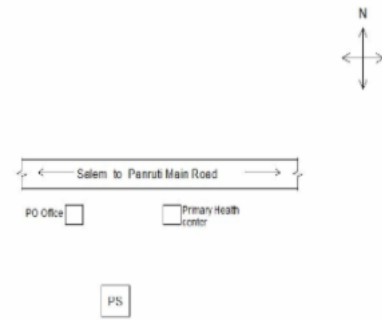

Google Map View

Polling Station Building Front View

Polling Station Front View

Cad View

Key MAP View

1 பெயர் : பழனிமாமன் கணவர் பெயர்: ராமன் வீட்டு எண் : 0 வயது : 61 பாலினம் : பெண் Photo is available	UOM2151066	2 பெயர் : எழுமலை தந்தையின் பெயர்: கதிர்வேல் வீட்டு எண் : 0 வயது : 55 பாலினம் : ஆண் Photo is available	UOM2087815	3 பெயர் : கலைவாணி கணவர் பெயர்: வெங்கடேசன் வீட்டு எண் : 0 வயது : 46 பாலினம் : பெண் Photo is available	UOM1942911
4 பெயர் : மணிமேகலை கணவர் பெயர்: ஏழுமலை வீட்டு எண் : 0 வயது : 39 பாலினம் : பெண் Photo is available	UOM2087823	5 பெயர் : கஸ்தூரி கணவர் பெயர்: சிவகுமார் வீட்டு எண் : 0 வயது : 35 பாலினம் : பெண் Photo is available	UOM2151025	6 பெயர் : விஜய் தந்தையின் பெயர்: ஜோதி வீட்டு எண் : 0 வயது : 33 பாலினம் : ஆண் Photo is available	UOM2002681
7 பெயர் : சங்கீதா கணவர் பெயர்: கார்த்திகேயன் வீட்டு எண் : 0 வயது : 32 பாலினம் : பெண் Photo is available	UOM2251353	8 பெயர் : கலைமணி கணவர் பெயர்: ஐயப்பன் வீட்டு எண் : 0 வயது : 30 பாலினம் : பெண் Photo is available	UOM2003283	9 பெயர் : ஜீவா தந்தையின் பெயர்: அல்லாபிச்சை வீட்டு எண் : 0 வயது : 25 பாலினம் : ஆண் Photo is available	UOM1941962
10 பெயர் : ரமயா கிருஷ்ணன் கணவர் பெயர்: விஜய் வீட்டு எண் : 0 வயது : 25 பாலினம் : பெண் Photo is available	UOM2003218	11 பெயர் : குணசேகரன் தாயின் பெயர்: ஓமதா வீட்டு எண் : 0 வயது : 24 பாலினம் : ஆண் Photo is available	UOM2003028	12 பெயர் : நிரேஷ் சுப்பிரமணியன் தந்தையின் பெயர்: சுப்ரமணியன் வீட்டு எண் : 0 வயது : 24 பாலினம் : ஆண் Photo is available	UOM2072163
13 பெயர் : ராஜராஜேஸ்வரி கணவர் பெயர்: தினகரன் வீட்டு எண் : 0 வயது : 22 பாலினம் : பெண் Photo is available	UOM2082337	14 பெயர் : திரிஷா உ தந்தையின் பெயர்: உத்திரம் வீட்டு எண் : 0 வயது : 22 பாலினம் : பெண் Photo is available	UOM2210300	15 பெயர் : அய்யனார் தந்தையின் பெயர்: ஐயப்பன் வீட்டு எண் : 0 வயது : 22 பாலினம் : ஆண் Photo is available	UOM2249597
16 பெயர் : நிஷாந்தி தந்தையின் பெயர்: சுப்ரமணியன் வீட்டு எண் : 0 வயது : 20 பாலினம் : பெண் Photo is available	UOM2235398	17 பெயர் : சிவன் கு தந்தையின் பெயர்: குமார் வீட்டு எண் : 0 வயது : 19 பாலினம் : ஆண் Photo is available	UOM2194843	18 பெயர் : சங்கீதா கணவர் பெயர்: முத்துகுமார் வீட்டு எண் : 1 வயது : 46 பாலினம் : பெண் Photo is available	UOM1005578
19 பெயர் : தேனு - கணவர் பெயர்: பாலமுருகன் - வீட்டு எண் : 1 வயது : 37 பாலினம் : பெண் Photo is available	UOM0852996	20 பெயர் : வினோதா - கணவர் பெயர்: யாசகம் - வீட்டு எண் : 1 வயது : 30 பாலினம் : பெண் Photo is available	UOM0892364	21 பெயர் : அஜித்குமார் - தந்தையின் பெயர்: மணி - வீட்டு எண் : 1 வயது : 28 பாலினம் : ஆண் Photo is available	UOM0892372
22 பெயர் : பரந்தாமன் தந்தையின் பெயர்: செல்வம் வீட்டு எண் : 1 வயது : 26 பாலினம் : ஆண் Photo is available	UOM1111509	23 பெயர் : இந்து தந்தையின் பெயர்: உஷா வீட்டு எண் : 1 வயது : 25 பாலினம் : பெண் Photo is available	UOM1053404	24 பெயர் : வெண்ணிலா கணவர் பெயர்: முருகன் வீட்டு எண் : 1 வயது : 25 பாலினம் : பெண் Photo is available	UOM2181410
25 பெயர் : ஆரிவீனா தந்தையின் பெயர்: துரை வீட்டு எண் : 001 வயது : 23 பாலினம் : பெண் Photo is available	UOM1926005	26 பெயர் : தினேஷ்ராஜ் தந்தையின் பெயர்: நாகராஜ் வீட்டு எண் : 1 வயது : 22 பாலினம் : ஆண் Photo is available	UOM2024842	27 பெயர் : கௌதமன் தந்தையின் பெயர்: விஜயகுமார் வீட்டு எண் : 001 வயது : 22 பாலினம் : ஆண் Photo is available	UOM2167575
28 பெயர் : சூரியா தந்தையின் பெயர்: கலியன் வீட்டு எண் : 1ஏ வயது : 45 பாலினம் : ஆண் Photo is available	UOM1990829	29 பெயர் : ஐய்யனார் தந்தையின் பெயர்: கிருஷ்ணன் வீட்டு எண் : 1ஏ வயது : 41 பாலினம் : ஆண் Photo is available	UOM1990712	30 பெயர் : சாந்தி கணவர் பெயர்: கண்ணியப்பன் வீட்டு எண் : 1ஏ வயது : 41 பாலினம் : பெண் Photo is available	UOM1990910