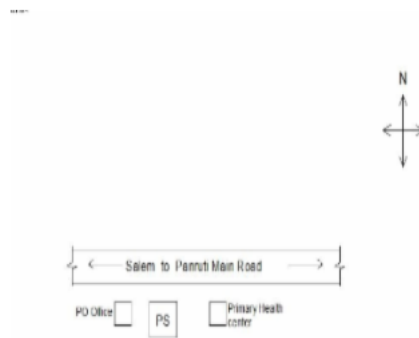

Google Map View

Polling Station Building Front View

Polling Station Front View

Cad View

Key MAP View

1	UOM2152254	பெயர் : பழனி தந்தையின் பெயர்: ஆறுமுகம் வீட்டு எண் : 0 வயது : 54 பாலினம் : ஆண்	Photo is available	2	SXG2398345	பெயர் : மும்மூர்த்தி - தந்தையின் பெயர்: மன்னாதன் - வீட்டு எண் : 0 வயது : 48 பாலினம் : ஆண்	Photo is available	3	UOM2152718	பெயர் : நர்மதா கணவர் பெயர்: சத்தியமூர்த்தி வீட்டு எண் : 0 வயது : 27 பாலினம் : பெண்	Photo is available
4	UOM2000156	பெயர் : அருண் குமார் தந்தையின் பெயர்: எழுமலை வீட்டு எண் : 0 வயது : 25 பாலினம் : ஆண்	Photo is available	5	UOM2136588	பெயர் : புஷ்பராஜ் க தந்தையின் பெயர்: கமலகண்ணன் வீட்டு எண் : 0 வயது : 25 பாலினம் : ஆண்	Photo is available	6	UOM2237048	பெயர் : சந்திரன் ஏ தந்தையின் பெயர்: ஏழுமலை வீட்டு எண் : 0 வயது : 25 பாலினம் : ஆண்	Photo is available
7	UOM2164465	பெயர் : கிரிஜா தந்தையின் பெயர்: ஜோதி வீட்டு எண் : 0 வயது : 24 பாலினம் : பெண்	Photo is available	8	UOM2247096	பெயர் : தனசேகர் தந்தையின் பெயர்: ஐயப்பன் வீட்டு எண் : 0 வயது : 21 பாலினம் : ஆண்	Photo is available	9	UOM2194934	பெயர் : ரமணி தந்தையின் பெயர்: குமார் வீட்டு எண் : 0 வயது : 20 பாலினம் : பெண்	Photo is available
10	UOM2060812	பெயர் : வள்ளியம்மாள் கணவர் பெயர்: தண்டபாணி வீட்டு எண் : 1 வயது : 79 பாலினம் : பெண்	Photo is available	11	UOM1053396	பெயர் : கலியம்மாள் கணவர் பெயர்: வீரன் வீட்டு எண் : 1 வயது : 73 பாலினம் : பெண்	Photo is available	12	UOM0677724	பெயர் : கோவிந்தன் - தந்தையின் பெயர்: வெங்கடராயன் - வீட்டு எண் : 1 வயது : 47 பாலினம் : ஆண்	Photo is available
13	UOM1969302	பெயர் : பத்மாவதி கணவர் பெயர்: மணிவேல் வீட்டு எண் : 001 வயது : 39 பாலினம் : பெண்	Photo is available	14	UOM0892323	பெயர் : அய்யனார் - தந்தையின் பெயர்: கோதண்டம் - வீட்டு எண் : 1 வயது : 37 பாலினம் : ஆண்	Photo is available	15	UOM1111194	பெயர் : பிரியா கணவர் பெயர்: மகேந்திரன் வீட்டு எண் : 1 வயது : 36 பாலினம் : பெண்	Photo is available
16	UOM0892356	பெயர் : ஐயனார் - தந்தையின் பெயர்: கண்ணன் - வீட்டு எண் : 1 வயது : 31 பாலினம் : ஆண்	Photo is available	17	UOM1111491	பெயர் : கிருஷ்ணராஜா தந்தையின் பெயர்: ராமலிங்கம் வீட்டு எண் : 1 வயது : 31 பாலினம் : ஆண்	Photo is available	18	UOM1111608	பெயர் : ஜானகிராமன் தந்தையின் பெயர்: விநாயகம் வீட்டு எண் : 1 வயது : 29 பாலினம் : ஆண்	Photo is available
19	UOM2013811	பெயர் : மகா கணவர் பெயர்: சுப்ரமணியன் வீட்டு எண் : 1 வயது : 28 பாலினம் : பெண்	Photo is available	20	UOM1111152	பெயர் : யுவராஜ் தந்தையின் பெயர்: பொன்னையன் வீட்டு எண் : 1 வயது : 27 பாலினம் : ஆண்	Photo is available	21	UOM1111517	பெயர் : செளந்தர் தந்தையின் பெயர்: தட்சணாமூர்த்தி வீட்டு எண் : 1 வயது : 27 பாலினம் : ஆண்	Photo is available
22	UOM1111103	பெயர் : ராம்குமார் தந்தையின் பெயர்: ஐயப்பன் வீட்டு எண் : 1 வயது : 26 பாலினம் : ஆண்	Photo is available	23	UOM2060887	பெயர் : அஜீத்குமார் தந்தையின் பெயர்: வீரப்பன் வீட்டு எண் : 11 வயது : 24 பாலினம் : ஆண்	Photo is available	24	UOM2124055	பெயர் : அனிதா தந்தையின் பெயர்: தேவேந்திரன் வீட்டு எண் : 1 வயது : 22 பாலினம் : பெண்	Photo is available
25	UOM2109890	பெயர் : கார்த்திகா கணவர் பெயர்: கார்த்திகேயன் வீட்டு எண் : 1 வயது : 21 பாலினம் : பெண்	Photo is available	26	UOM2182616	பெயர் : பிரியதர்ஷினி ம் தாயின் பெயர்: நிர்மலா மணிகண்டன் வீட்டு எண் : 1 வயது : 21 பாலினம் : பெண்	Photo is available	27	UOM2178291	பெயர் : விக்ரம்ந் தந்தையின் பெயர்: மணிவேல் வீட்டு எண் : 001 வயது : 20 பாலினம் : ஆண்	Photo is available
28	UOM0382168	பெயர் : நிரோஷா - கணவர் பெயர்: ஜானகிராமன் - வீட்டு எண் : 1-458 வயது : 36 பாலினம் : பெண்	Photo is available	29	UOM1990969	பெயர் : ஏழுமலை தந்தையின் பெயர்: சண்முகம் வீட்டு எண் : 1ஏ வயது : 41 பாலினம் : ஆண்	Photo is available	30	UOM1990977	பெயர் : சத்தியவேணி தந்தையின் பெயர்: ஏழுமலை வீட்டு எண் : 1ஏ வயது : 27 பாலினம் : பெண்	Photo is available