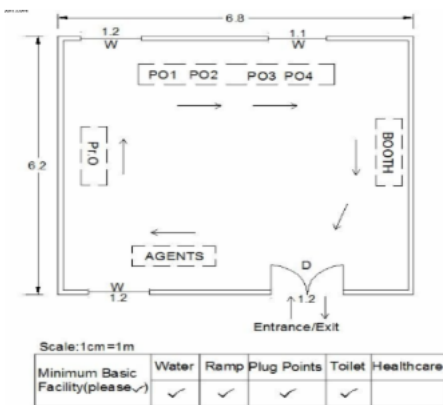

Google Map View

Polling Station Building Front View

Polling Station Front View

Cad View

Key MAP View

1	UOM2152254	பெயர் : பழனி தந்தையின் பெயர்: ஆறுமுகம் வீட்டு எண் : 0 வயது : 54 பாலினம் : ஆண்	Photo is available	2	SXG2398345	பெயர் : மும்மூர்த்தி - தந்தையின் பெயர்: மன்னாதன் - வீட்டு எண் : 0 வயது : 48 பாலினம் : ஆண்	Photo is available	3	UOM2152718	பெயர் : நர்மதா கணவர் பெயர்: சத்தியமூர்த்தி வீட்டு எண் : 0 வயது : 27 பாலினம் : பெண்	Photo is available
4	UOM2000156	பெயர் : அருண் குமார் தந்தையின் பெயர்: எழுமலை வீட்டு எண் : 0 வயது : 25 பாலினம் : ஆண்	Photo is available	5	UOM2136588	பெயர் : புஷ்பராஜ் க தந்தையின் பெயர்: கமலகண்ணன் வீட்டு எண் : 0 வயது : 25 பாலினம் : ஆண்	Photo is available	6	UOM2237048	பெயர் : சந்திரன் ஏ தந்தையின் பெயர்: ஏழுமலை வீட்டு எண் : 0 வயது : 25 பாலினம் : ஆண்	Photo is available
7	UOM2164465	பெயர் : கிரிஜா தந்தையின் பெயர்: ஜோதி வீட்டு எண் : 0 வயது : 24 பாலினம் : பெண்	Photo is available	8	UOM2247096	பெயர் : தனசேகர் தந்தையின் பெயர்: ஐயப்பன் வீட்டு எண் : 0 வயது : 21 பாலினம் : ஆண்	Photo is available	9	UOM2194934	பெயர் : ரமணி தந்தையின் பெயர்: குமார் வீட்டு எண் : 0 வயது : 20 பாலினம் : பெண்	Photo is available
10	UOM2060812	பெயர் : வள்ளியம்மாள் கணவர் பெயர்: தண்டபாணி வீட்டு எண் : 1 வயது : 79 பாலினம் : பெண்	Photo is available	11	UOM1053396	பெயர் : கலியம்மாள் கணவர் பெயர்: வீரன் வீட்டு எண் : 1 வயது : 73 பாலினம் : பெண்	Photo is available	12	UOM0677724	பெயர் : கோவிந்தன் - தந்தையின் பெயர்: வெங்கடராயன் - வீட்டு எண் : 1 வயது : 47 பாலினம் : ஆண்	Photo is available
13	UOM1969302	பெயர் : பத்மாவதி கணவர் பெயர்: மணிவேல் வீட்டு எண் : 001 வயது : 39 பாலினம் : பெண்	Photo is available	14	UOM0892323	பெயர் : அய்யனார் - தந்தையின் பெயர்: கோதண்டம் - வீட்டு எண் : 1 வயது : 37 பாலினம் : ஆண்	Photo is available	15	UOM1111194	பெயர் : பிரியா கணவர் பெயர்: மகேந்திரன் வீட்டு எண் : 1 வயது : 36 பாலினம் : பெண்	Photo is available
16	UOM0892356	பெயர் : ஐயனார் - தந்தையின் பெயர்: கண்ணன் - வீட்டு எண் : 1 வயது : 31 பாலினம் : ஆண்	Photo is available	17	UOM1111491	பெயர் : கிருஷ்ணராஜா தந்தையின் பெயர்: ராமலிங்கம் வீட்டு எண் : 1 வயது : 31 பாலினம் : ஆண்	Photo is available	18	UOM1111608	பெயர் : ஜானகிராமன் தந்தையின் பெயர்: விநாயகம் வீட்டு எண் : 1 வயது : 29 பாலினம் : ஆண்	Photo is available
19	UOM2013811	பெயர் : மகா கணவர் பெயர்: சுப்ரமணியன் வீட்டு எண் : 1 வயது : 28 பாலினம் : பெண்	Photo is available	20	UOM1111152	பெயர் : யுவராஜ் தந்தையின் பெயர்: பொன்னையன் வீட்டு எண் : 1 வயது : 27 பாலினம் : ஆண்	Photo is available	21	UOM1111517	பெயர் : செளந்தர் தந்தையின் பெயர்: தட்சணாமூர்த்தி வீட்டு எண் : 1 வயது : 27 பாலினம் : ஆண்	Photo is available
22	UOM1111103	பெயர் : ராம்குமார் தந்தையின் பெயர்: ஐயப்பன் வீட்டு எண் : 1 வயது : 26 பாலினம் : ஆண்	Photo is available	23	UOM2060887	பெயர் : அஜீத்குமார் தந்தையின் பெயர்: வீரப்பன் வீட்டு எண் : 11 வயது : 24 பாலினம் : ஆண்	Photo is available	24	UOM2124055	பெயர் : அனிதா தந்தையின் பெயர்: தேவேந்திரன் வீட்டு எண் : 1 வயது : 22 பாலினம் : பெண்	Photo is available
25	UOM2109890	பெயர் : கார்த்திகா கணவர் பெயர்: கார்த்திகேயன் வீட்டு எண் : 1 வயது : 21 பாலினம் : பெண்	Photo is available	26	UOM2182616	பெயர் : பிரியதர்ஷினி ம் தாயின் பெயர்: நிர்மலா மணிகண்டன் வீட்டு எண் : 1 வயது : 21 பாலினம் : பெண்	Photo is available	27	UOM2178291	பெயர் : விக்ரம்ந் தந்தையின் பெயர்: மணிவேல் வீட்டு எண் : 001 வயது : 20 பாலினம் : ஆண்	Photo is available
28	UOM0382168	பெயர் : நிரோஷா - கணவர் பெயர்: ஜானகிராமன் - வீட்டு எண் : 1-458 வயது : 36 பாலினம் : பெண்	Photo is available	29	UOM1990969	பெயர் : ஏழுமலை தந்தையின் பெயர்: சண்முகம் வீட்டு எண் : 1ஏ வயது : 41 பாலினம் : ஆண்	Photo is available	30	UOM1990977	பெயர் : சத்தியவேணி தந்தையின் பெயர்: ஏழுமலை வீட்டு எண் : 1ஏ வயது : 27 பாலினம் : பெண்	Photo is available