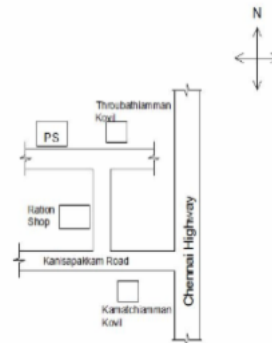

Google Map View

Polling Station Building Front View

Polling Station Front View

Cad View

Key MAP View

1 பெயர் : அஜீ தந்தையின் பெயர்: சக்திவேல் வீட்டு எண் : 0 வயது : 21 பாலினம் : ஆண் Photo is available	UOM2097418	2 பெயர் : விஜயலட்சுமி - கணவர் பெயர்: அறிவுழகன் - வீட்டு எண் : 1 வயது : 37 பாலினம் : பெண் Photo is available	UOM0735795	3 பெயர் : சுப்பிரமணி தந்தையின் பெயர்: கலியமூர்த்தி வீட்டு எண் : 1 வயது : 24 பாலினம் : ஆண் Photo is available	UOM1884899
S 4 பெயர் : சரோஜா - கணவர் பெயர்: கலியபெருமாள் - வீட்டு எண் : 1E வயது : 77 பாலினம் : பெண் Photo is available	UOM0255802	5 பெயர் : மூர்த்தி தங்கநாதன் - தந்தையின் பெயர்: ஜெகன் நாதன் - வீட்டு எண் : 1E வயது : 52 பாலினம் : ஆண் Photo is available	UOM0723940	6 பெயர் : செளந்தர நாயகி - கணவர் பெயர்: பிரபாகரன் - வீட்டு எண் : 1E வயது : 48 பாலினம் : பெண் Photo is available	UOM0255778
7 பெயர் : வள்ளி - கணவர் பெயர்: கலியமூர்த்தி - வீட்டு எண் : 1E வயது : 39 பாலினம் : பெண் Photo is available	UOM0853341	8 பெயர் : மணிமேகலை - கணவர் பெயர்: சக்திவேல் - வீட்டு எண் : 1E வயது : 39 பாலினம் : பெண் Photo is available	UOM0853342	9 பெயர் : அறிவுழகன் - தந்தையின் பெயர்: கலியமூர்த்தி - வீட்டு எண் : 1E வயது : 39 பாலினம் : ஆண் Photo is available	UOM0770644
10 பெயர் : முருகன் - தந்தையின் பெயர்: பெருமாள் - வீட்டு எண் : 1E வயது : 39 பாலினம் : ஆண் Photo is available	UOM0337253	11 பெயர் : கலையரசி - தந்தையின் பெயர்: எழிலன் - வீட்டு எண் : 1E வயது : 37 பாலினம் : பெண் Photo is available	UOM0853333	12 பெயர் : அனிதா - கணவர் பெயர்: மணிகண்டன் - வீட்டு எண் : 1E வயது : 37 பாலினம் : பெண் Photo is available	UOM0929935
S 13 பெயர் : கோபிநாத் - தந்தையின் பெயர்: கலியபெருமாள் - வீட்டு எண் : 1E வயது : 37 பாலினம் : ஆண் Photo is available	UOM0255760	14 பெயர் : சுஜரிதா - கணவர் பெயர்: அருண் - வீட்டு எண் : 1E வயது : 33 பாலினம் : பெண் Photo is available	UOM0853366	15 பெயர் : பிரேமா - கணவர் பெயர்: அய்யப்பன் - வீட்டு எண் : 1E வயது : 32 பாலினம் : பெண் Photo is available	UOM0853424
16 பெயர் : சங்கவி - கணவர் பெயர்: சேதுபதி - வீட்டு எண் : 1E வயது : 29 பாலினம் : பெண் Photo is available	UOM0853358	17 பெயர் : வேதவள்ளி - தந்தையின் பெயர்: வெங்கடேசன் - வீட்டு எண் : 1E வயது : 28 பாலினம் : பெண் Photo is available	UOM0853382	18 பெயர் : தேவசுந்தரம் - தந்தையின் பெயர்: முருகன் - வீட்டு எண் : 1E வயது : 28 பாலினம் : ஆண் Photo is available	UOM0853390
19 பெயர் : பிரசாத் தந்தையின் பெயர்: சங்கர் வீட்டு எண் : 1/E வயது : 27 பாலினம் : ஆண் Photo is available	UOM1112838	20 பெயர் : கிஷோர் தந்தையின் பெயர்: சங்கர் வீட்டு எண் : 1/E வயது : 26 பாலினம் : ஆண் Photo is available	UOM1112812	21 பெயர் : ஜெயபாலன் - தந்தையின் பெயர்: தங்கவேல் - வீட்டு எண் : 2 வயது : 67 பாலினம் : ஆண் Photo is available	UOM0805853
22 பெயர் : தனம் - கணவர் பெயர்: ஜெயபாலன் - வீட்டு எண் : 2 வயது : 59 பாலினம் : பெண் Photo is available	UOM0805887	23 பெயர் : செல்வி - தந்தையின் பெயர்: கலியமூர்த்தி - வீட்டு எண் : 2 வயது : 56 பாலினம் : பெண் Photo is available	UOM1360700	24 பெயர் : சுந்தரமூர்த்தி - தந்தையின் பெயர்: முனுசாமி - வீட்டு எண் : 2 வயது : 49 பாலினம் : ஆண் Photo is available	UOM1360718
25 பெயர் : சித்ரா - கணவர் பெயர்: சுந்தரமூர்த்தி - வீட்டு எண் : 2 வயது : 45 பாலினம் : பெண் Photo is available	GDS2130524	26 பெயர் : சரவணன் - தந்தையின் பெயர்: ஜெயபாலன் - வீட்டு எண் : 2 வயது : 35 பாலினம் : ஆண் Photo is available	UOM0805846	27 பெயர் : ராமலிங்கம் தந்தையின் பெயர்: சுந்தரமூர்த்தி வீட்டு எண் : 2 வயது : 25 பாலினம் : ஆண் Photo is available	UOM2061083
28 பெயர் : பிரதீபா தந்தையின் பெயர்: சுந்தரமூர்த்தி வீட்டு எண் : 02 வயது : 21 பாலினம் : பெண் Photo is available	UOM2192763	29 பெயர் : பிச்சைக்காரன் - தந்தையின் பெயர்: ராசு - வீட்டு எண் : 3 வயது : 66 பாலினம் : ஆண் Photo is available	UOM0382598	30 பெயர் : ஜய்யனார் - தந்தையின் பெயர்: பிச்சைக்காரன் - வீட்டு எண் : 3 வயது : 38 பாலினம் : ஆண் Photo is available	UOM0382580