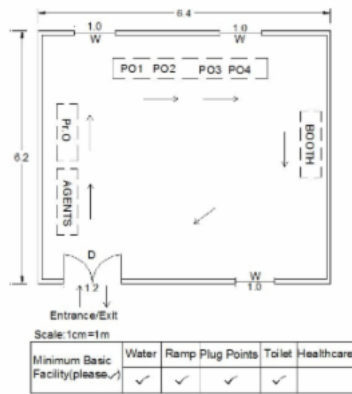

Google Map View

Polling Station Building Front View

Polling Station Front View

Cad View

Key MAP View

1 பெயர் : அஜீ தந்தையின் பெயர்: சக்திவேல் வீட்டு எண் : 0 வயது : 21 பாலினம் : ஆண் Photo is available	UOM2097418	2 பெயர் : விஜயலட்சுமி - கணவர் பெயர்: அறிவுழகன் - வீட்டு எண் : 1 வயது : 37 பாலினம் : பெண் Photo is available	UOM0735795	3 பெயர் : சுப்பிரமணி தந்தையின் பெயர்: கலியமூர்த்தி வீட்டு எண் : 1 வயது : 24 பாலினம் : ஆண் Photo is available	UOM1884899
S 4 பெயர் : சரோஜா - கணவர் பெயர்: கலியபெருமாள் - வீட்டு எண் : 1E வயது : 77 பாலினம் : பெண் Photo is available	UOM0255802	5 பெயர் : மூர்த்தி தங்கநாதன் - தந்தையின் பெயர்: ஜெகன் நாதன் - வீட்டு எண் : 1E வயது : 52 பாலினம் : ஆண் Photo is available	UOM0723940	6 பெயர் : செளந்தர நாயகி - கணவர் பெயர்: பிரபாகரன் - வீட்டு எண் : 1E வயது : 48 பாலினம் : பெண் Photo is available	UOM0255778
7 பெயர் : வள்ளி - கணவர் பெயர்: கலியமூர்த்தி - வீட்டு எண் : 1E வயது : 39 பாலினம் : பெண் Photo is available	UOM0853341	8 பெயர் : மணிமேகலை - கணவர் பெயர்: சக்திவேல் - வீட்டு எண் : 1E வயது : 39 பாலினம் : பெண் Photo is available	UOM0853342	9 பெயர் : அறிவுழகன் - தந்தையின் பெயர்: கலியமூர்த்தி - வீட்டு எண் : 1E வயது : 39 பாலினம் : ஆண் Photo is available	UOM0770644
10 பெயர் : முருகன் - தந்தையின் பெயர்: பெருமாள் - வீட்டு எண் : 1E வயது : 39 பாலினம் : ஆண் Photo is available	UOM0337253	11 பெயர் : கலையரசி - தந்தையின் பெயர்: எழிலன் - வீட்டு எண் : 1E வயது : 37 பாலினம் : பெண் Photo is available	UOM0853333	12 பெயர் : அனிதா - கணவர் பெயர்: மணிகண்டன் - வீட்டு எண் : 1E வயது : 37 பாலினம் : பெண் Photo is available	UOM0929935
S 13 பெயர் : கோபிநாத் - தந்தையின் பெயர்: கலியபெருமாள் - வீட்டு எண் : 1E வயது : 37 பாலினம் : ஆண் Photo is available	UOM0255760	14 பெயர் : சுஜரிதா - கணவர் பெயர்: அருண் - வீட்டு எண் : 1E வயது : 33 பாலினம் : பெண் Photo is available	UOM0853366	15 பெயர் : பிரேமா - கணவர் பெயர்: அய்யப்பன் - வீட்டு எண் : 1E வயது : 32 பாலினம் : பெண் Photo is available	UOM0853424
16 பெயர் : சங்கவி - கணவர் பெயர்: சேதுபதி - வீட்டு எண் : 1E வயது : 29 பாலினம் : பெண் Photo is available	UOM0853358	17 பெயர் : வேதவள்ளி - தந்தையின் பெயர்: வெங்கடேசன் - வீட்டு எண் : 1E வயது : 28 பாலினம் : பெண் Photo is available	UOM0853382	18 பெயர் : தேவசுந்தரம் - தந்தையின் பெயர்: முருகன் - வீட்டு எண் : 1E வயது : 28 பாலினம் : ஆண் Photo is available	UOM0853390
19 பெயர் : பிரசாத் தந்தையின் பெயர்: சங்கர் வீட்டு எண் : 1/E வயது : 27 பாலினம் : ஆண் Photo is available	UOM1112838	20 பெயர் : கிஷோர் தந்தையின் பெயர்: சங்கர் வீட்டு எண் : 1/E வயது : 26 பாலினம் : ஆண் Photo is available	UOM1112812	21 பெயர் : ஜெயபாலன் - தந்தையின் பெயர்: தங்கவேல் - வீட்டு எண் : 2 வயது : 67 பாலினம் : ஆண் Photo is available	UOM0805853
22 பெயர் : தனம் - கணவர் பெயர்: ஜெயபாலன் - வீட்டு எண் : 2 வயது : 59 பாலினம் : பெண் Photo is available	UOM0805887	23 பெயர் : செல்வி - தந்தையின் பெயர்: கலியமூர்த்தி - வீட்டு எண் : 2 வயது : 56 பாலினம் : பெண் Photo is available	UOM1360700	24 பெயர் : சுந்தரமூர்த்தி - தந்தையின் பெயர்: முனுசாமி - வீட்டு எண் : 2 வயது : 49 பாலினம் : ஆண் Photo is available	UOM1360718
25 பெயர் : சித்ரா - கணவர் பெயர்: சுந்தரமூர்த்தி - வீட்டு எண் : 2 வயது : 45 பாலினம் : பெண் Photo is available	GDS2130524	26 பெயர் : சரவணன் - தந்தையின் பெயர்: ஜெயபாலன் - வீட்டு எண் : 2 வயது : 35 பாலினம் : ஆண் Photo is available	UOM0805846	27 பெயர் : ராமலிங்கம் தந்தையின் பெயர்: சுந்தரமூர்த்தி வீட்டு எண் : 2 வயது : 25 பாலினம் : ஆண் Photo is available	UOM2061083
28 பெயர் : பிரதீபா தந்தையின் பெயர்: சுந்தரமூர்த்தி வீட்டு எண் : 02 வயது : 21 பாலினம் : பெண் Photo is available	UOM2192763	29 பெயர் : பிச்சைக்காரன் - தந்தையின் பெயர்: ராசு - வீட்டு எண் : 3 வயது : 66 பாலினம் : ஆண் Photo is available	UOM0382598	30 பெயர் : ஜய்யனார் - தந்தையின் பெயர்: பிச்சைக்காரன் - வீட்டு எண் : 3 வயது : 38 பாலினம் : ஆண் Photo is available	UOM0382580