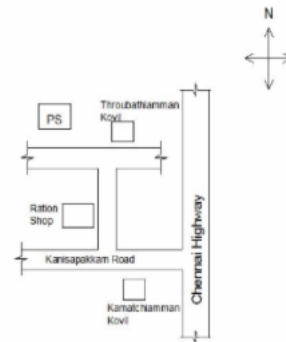

Google Map View

Polling Station Building Front View

Polling Station Front View

Cad View

Key MAP View

1 பெயர் : கார்த்திக் தந்தையின் பெயர்: ஆறுமுகம் - வீட்டு எண் : 1E வயது : 56 பாலினம் : ஆண் Photo is available UOM0255646	2 பெயர் : சரண்யா - தந்தையின் பெயர்: செங்கேணி - வீட்டு எண் : 1E வயது : 33 பாலினம் : பெண் Photo is available UOM0486514	3 பெயர் : சங்கீதா - கணவர் பெயர்: மோகன் - வீட்டு எண் : 1E வயது : 28 பாலினம் : பெண் Photo is available UOM0853796
4 பெயர் : பாலாஜி - தந்தையின் பெயர்: நடராஜன் - வீட்டு எண் : 7 வயது : 36 பாலினம் : ஆண் Photo is available UOM0255745	S 5 பெயர் : நந்தினி தந்தையின் பெயர்: பாபு - வீட்டு எண் : 16 வயது : 30 பாலினம் : பெண் Photo is available UOM0679050	6 பெயர் : கிறிஸ்டி ஜாய் சி தந்தையின் பெயர்: சிவ பிரகாசம் வீட்டு எண் : 86/ஏ வயது : 23 பாலினம் : பெண் Photo is available UOM2154128
7 பெயர் : பாலமுருகன் - தந்தையின் பெயர்: சாமிக்கண்ணு - வீட்டு எண் : 91 வயது : 47 பாலினம் : ஆண் Photo is available GDS2127231	8 பெயர் : அல்லிராணி - கணவர் பெயர்: பாலமுருகன் - வீட்டு எண் : 91 வயது : 41 பாலினம் : பெண் Photo is available UOM0382648	9 பெயர் : சுந்தரமூர்த்தி - தந்தையின் பெயர்: மண்ணாங்கட்டி - வீட்டு எண் : 97 வயது : 65 பாலினம் : ஆண் Photo is available GDS2339299
10 பெயர் : சுந்தரி - கணவர் பெயர்: சுந்தரமூர்த்தி - வீட்டு எண் : 97 வயது : 58 பாலினம் : பெண் Photo is available GDS2339307	11 பெயர் : அரசப்பன் தந்தையின் பெயர்: சுந்தரமூர்த்தி வீட்டு எண் : 97 வயது : 28 பாலினம் : ஆண் Photo is available UOM1057488	12 பெயர் : வேலு - தந்தையின் பெயர்: லட்சுமணன் - வீட்டு எண் : 101 வயது : 39 பாலினம் : ஆண் Photo is available GDS2837268
13 பெயர் : ரோஜா - தந்தையின் பெயர்: ஐயனார் - வீட்டு எண் : 106 வயது : 32 பாலினம் : பெண் Photo is available UOM0853655	14 பெயர் : தர்மலிங்கம் - தந்தையின் பெயர்: கலியவரதன் - வீட்டு எண் : 106 வயது : 29 பாலினம் : ஆண் Photo is available UOM0770958	15 பெயர் : விஜயபிரகாஷ் - தந்தையின் பெயர்: பழனி - வீட்டு எண் : 109 வயது : 42 பாலினம் : ஆண் Photo is available GDS2129641
16 பெயர் : வினோத்கண்ணன் - தந்தையின் பெயர்: குருமூர்த்தி - வீட்டு எண் : 116-1 வயது : 36 பாலினம் : ஆண் Photo is available UOM0111716	17 பெயர் : கார்த்திகா - தந்தையின் பெயர்: கண்ணதாசன் - வீட்டு எண் : 119 வயது : 35 பாலினம் : பெண் Photo is available UOM0929737	18 பெயர் : ஜெயலட்சுமி - கணவர் பெயர்: வேல்முருகன் - வீட்டு எண் : 145-116 வயது : 46 பாலினம் : பெண் Photo is available UOM0770784
19 பெயர் : அண்ணாமலை - தந்தையின் பெயர்: சாமிக்கண்ணு - வீட்டு எண் : 178 வயது : 68 பாலினம் : ஆண் Photo is available UOM1312891	20 பெயர் : கஸ்தூரி - கணவர் பெயர்: அண்ணாமலை - வீட்டு எண் : 178 வயது : 56 பாலினம் : பெண் Photo is available UOM1312909	21 பெயர் : கமலக்கண்ணன் - தந்தையின் பெயர்: அண்ணாமலை - வீட்டு எண் : 178 வயது : 36 பாலினம் : ஆண் Photo is available GDS2916781
22 பெயர் : சசிமாலா கணவர் பெயர்: கமலக்கண்ணன் வீட்டு எண் : 178 வயது : 28 பாலினம் : பெண் Photo is available UOM2009421	23 பெயர் : ராமசந்திரன் - தந்தையின் பெயர்: சாமிக்கண்ணு - வீட்டு எண் : 179 வயது : 62 பாலினம் : ஆண் Photo is available UOM1312917	24 பெயர் : லலிதா - கணவர் பெயர்: ராமசந்திரன் - வீட்டு எண் : 179 வயது : 54 பாலினம் : பெண் Photo is available UOM1312925
# 25 பெயர் : மணிகண்டன் தந்தையின் பெயர்: ராமசந்திரன் - வீட்டு எண் : 179 வயது : 35 பாலினம் : ஆண் Photo is available UOM0175323	26 பெயர் : சிவக்குமார் - தந்தையின் பெயர்: ராமசந்திரன் - வீட்டு எண் : 179 வயது : 33 பாலினம் : ஆண் Photo is available UOM0337329	27 பெயர் : குப்பு - கணவர் பெயர்: ஆறுமுகம் - வீட்டு எண் : 180 வயது : 74 பாலினம் : பெண் Photo is available UOM1312933
28 பெயர் : ரஞ்சிதம் - கணவர் பெயர்: ஆறுமுகம் - வீட்டு எண் : 180 வயது : 61 பாலினம் : பெண் Photo is available UOM1312958	29 பெயர் : பாஸ்கர் - தந்தையின் பெயர்: ஆறுமுகம் - வீட்டு எண் : 180 வயது : 50 பாலினம் : ஆண் Photo is available GDS2130649	30 பெயர் : சக்தி - கணவர் பெயர்: குமரவேல் - வீட்டு எண் : 180 வயது : 46 பாலினம் : பெண் Photo is available UOM1312966