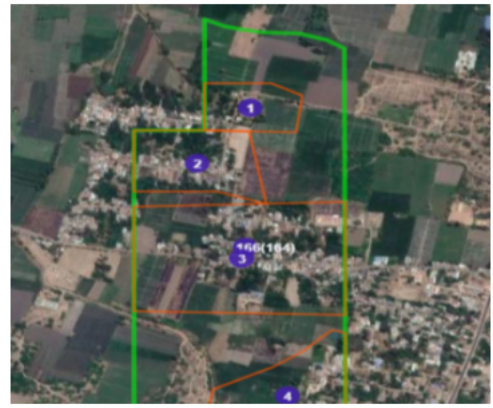

Google Map View