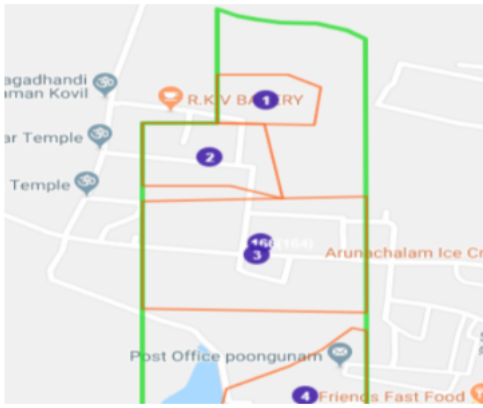

Nazri Naksha