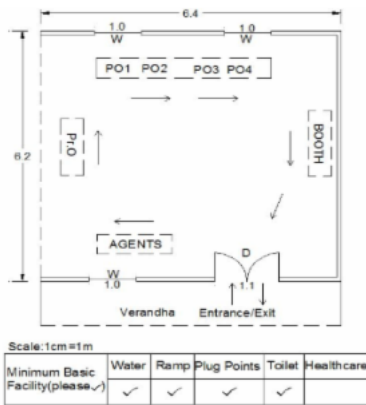

Google Map View

Polling Station Building Front View

Polling Station Front View

Cad View

Key MAP View

1 பெயர் : கார்த்திக் தந்தையின் பெயர்: ஆறுமுகம் - வீட்டு எண் : 1E வயது : 56 பாலினம் : ஆண் Photo is available UOM0255646	2 பெயர் : சரண்யா - தந்தையின் பெயர்: செங்கேணி - வீட்டு எண் : 1E வயது : 33 பாலினம் : பெண் Photo is available UOM0486514	3 பெயர் : சங்கீதா - கணவர் பெயர்: மோகன் - வீட்டு எண் : 1E வயது : 28 பாலினம் : பெண் Photo is available UOM0853796
4 பெயர் : பாலாஜி - தந்தையின் பெயர்: நடராஜன் - வீட்டு எண் : 7 வயது : 36 பாலினம் : ஆண் Photo is available UOM0255745	S 5 பெயர் : நந்தினி தந்தையின் பெயர்: பாபு - வீட்டு எண் : 16 வயது : 30 பாலினம் : பெண் Photo is available UOM0679050	6 பெயர் : கிறிஸ்டி ஜாய் சி தந்தையின் பெயர்: சிவ பிரகாசம் வீட்டு எண் : 86/ஏ வயது : 23 பாலினம் : பெண் Photo is available UOM2154128
7 பெயர் : பாலமுருகன் - தந்தையின் பெயர்: சாமிக்கண்ணு - வீட்டு எண் : 91 வயது : 47 பாலினம் : ஆண் Photo is available GDS2127231	8 பெயர் : அல்லிராணி - கணவர் பெயர்: பாலமுருகன் - வீட்டு எண் : 91 வயது : 41 பாலினம் : பெண் Photo is available UOM0382648	9 பெயர் : சுந்தரமூர்த்தி - தந்தையின் பெயர்: மண்ணாங்கட்டி - வீட்டு எண் : 97 வயது : 65 பாலினம் : ஆண் Photo is available GDS2339299
10 பெயர் : சுந்தரி - கணவர் பெயர்: சுந்தரமூர்த்தி - வீட்டு எண் : 97 வயது : 58 பாலினம் : பெண் Photo is available GDS2339307	11 பெயர் : அரசப்பன் தந்தையின் பெயர்: சுந்தரமூர்த்தி வீட்டு எண் : 97 வயது : 28 பாலினம் : ஆண் Photo is available UOM1057488	12 பெயர் : வேலு - தந்தையின் பெயர்: லட்சுமணன் - வீட்டு எண் : 101 வயது : 39 பாலினம் : ஆண் Photo is available GDS2837268
13 பெயர் : ரோஜா - தந்தையின் பெயர்: ஐயனார் - வீட்டு எண் : 106 வயது : 32 பாலினம் : பெண் Photo is available UOM0853655	14 பெயர் : தர்மலிங்கம் - தந்தையின் பெயர்: கலியவரதன் - வீட்டு எண் : 106 வயது : 29 பாலினம் : ஆண் Photo is available UOM0770958	15 பெயர் : விஜயபிரகாஷ் - தந்தையின் பெயர்: பழனி - வீட்டு எண் : 109 வயது : 42 பாலினம் : ஆண் Photo is available GDS2129641
16 பெயர் : வினோத்கண்ணன் - தந்தையின் பெயர்: குருமூர்த்தி - வீட்டு எண் : 116-1 வயது : 36 பாலினம் : ஆண் Photo is available UOM0111716	17 பெயர் : கார்த்திகா - தந்தையின் பெயர்: கண்ணதாசன் - வீட்டு எண் : 119 வயது : 35 பாலினம் : பெண் Photo is available UOM0929737	18 பெயர் : ஜெயலட்சுமி - கணவர் பெயர்: வேல்முருகன் - வீட்டு எண் : 145-116 வயது : 46 பாலினம் : பெண் Photo is available UOM0770784
19 பெயர் : அண்ணாமலை - தந்தையின் பெயர்: சாமிக்கண்ணு - வீட்டு எண் : 178 வயது : 68 பாலினம் : ஆண் Photo is available UOM1312891	20 பெயர் : கஸ்தூரி - கணவர் பெயர்: அண்ணாமலை - வீட்டு எண் : 178 வயது : 56 பாலினம் : பெண் Photo is available UOM1312909	21 பெயர் : கமலக்கண்ணன் - தந்தையின் பெயர்: அண்ணாமலை - வீட்டு எண் : 178 வயது : 36 பாலினம் : ஆண் Photo is available GDS2916781
22 பெயர் : சசிமாலா கணவர் பெயர்: கமலக்கண்ணன் வீட்டு எண் : 178 வயது : 28 பாலினம் : பெண் Photo is available UOM2009421	23 பெயர் : ராமசந்திரன் - தந்தையின் பெயர்: சாமிக்கண்ணு - வீட்டு எண் : 179 வயது : 62 பாலினம் : ஆண் Photo is available UOM1312917	24 பெயர் : லலிதா - கணவர் பெயர்: ராமசந்திரன் - வீட்டு எண் : 179 வயது : 54 பாலினம் : பெண் Photo is available UOM1312925
# 25 பெயர் : மணிகண்டன் தந்தையின் பெயர்: ராமசந்திரன் - வீட்டு எண் : 179 வயது : 35 பாலினம் : ஆண் Photo is available UOM0175323	26 பெயர் : சிவக்குமார் - தந்தையின் பெயர்: ராமசந்திரன் - வீட்டு எண் : 179 வயது : 33 பாலினம் : ஆண் Photo is available UOM0337329	27 பெயர் : குப்பு - கணவர் பெயர்: ஆறுமுகம் - வீட்டு எண் : 180 வயது : 74 பாலினம் : பெண் Photo is available UOM1312933
28 பெயர் : ரஞ்சிதம் - கணவர் பெயர்: ஆறுமுகம் - வீட்டு எண் : 180 வயது : 61 பாலினம் : பெண் Photo is available UOM1312958	29 பெயர் : பாஸ்கர் - தந்தையின் பெயர்: ஆறுமுகம் - வீட்டு எண் : 180 வயது : 50 பாலினம் : ஆண் Photo is available GDS2130649	30 பெயர் : சக்தி - கணவர் பெயர்: குமரவேல் - வீட்டு எண் : 180 வயது : 46 பாலினம் : பெண் Photo is available UOM1312966