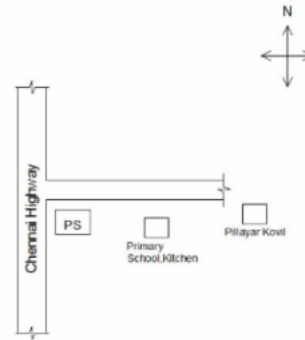

Key MAP View