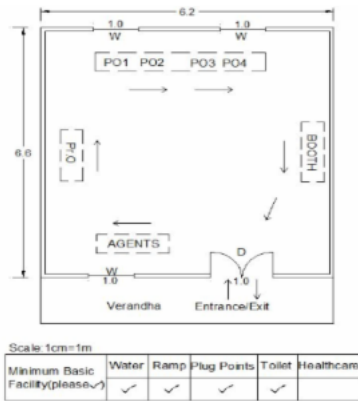

கையொப்பம்

Nazri Naksha

Google Map View

Polling Station Building Front View

Polling Station Front View

Cad View

Key MAP View

| | | | | | | | | | | | |
|------|------------|--|--------------------|----|------------|--|--------------------|----|------------|---|--------------------|
| 1 | UOM0488031 | பெயர் : ராமகிருஷ்ணன் ஜெ தந்தையின் பெயர்: ஜெயராமன் - வீட்டு எண் : 0 வயது : 51 பாலினம் : ஆண் | Photo is available | 2 | UOM0630376 | பெயர் : செந்தமிழ்செல்வி ஏழுமலை தந்தையின் பெயர்: ஏழுமலை - வீட்டு எண் : 0 வயது : 29 பாலினம் : ஆண் | Photo is available | 3 | GDS1393537 | பெயர் : புஷ்பலதா - கணவர் பெயர்: பிரபாகரன் - வீட்டு எண் : 1 வயது : 50 பாலினம் : பெண் | Photo is available |
| 4 | UOM0257170 | பெயர் : லக்ஷ்மி - கணவர் பெயர்: சந்திரசேகரன் - வீட்டு எண் : 1இ வயது : 73 பாலினம் : பெண் | Photo is available | 5 | UOM0257113 | பெயர் : சேகர் - தந்தையின் பெயர்: வீரப்பத்திரன் - வீட்டு எண் : 1E வயது : 61 பாலினம் : ஆண் | Photo is available | 6 | UOM0255919 | பெயர் : வியாகத் அலி - தந்தையின் பெயர்: சுபான் - வீட்டு எண் : 1E வயது : 53 பாலினம் : ஆண் | Photo is available |
| 7 | UOM0383109 | பெயர் : சிவகாமி - கணவர் பெயர்: சம்பத் - வீட்டு எண் : 1E வயது : 51 பாலினம் : பெண் | Photo is available | 8 | UOM0257204 | பெயர் : புருஷோத்தமன் - தந்தையின் பெயர்: சந்திரசேகரன் - வீட்டு எண் : 1இ வயது : 50 பாலினம் : ஆண் | Photo is available | 9 | UOM0257188 | பெயர் : முத்துவேல் - தந்தையின் பெயர்: சந்திரசேகரன் - வீட்டு எண் : 1இ வயது : 48 பாலினம் : ஆண் | Photo is available |
| 10 | UOM1847714 | பெயர் : பங்கஜவல்லி கணவர் பெயர்: ராதாக்கிருஷ்ணன் வீட்டு எண் : 1இ வயது : 45 பாலினம் : பெண் | Photo is available | 11 | UOM0487181 | பெயர் : ஞானவேல் - தாயின் பெயர்: ரேணுகா - வீட்டு எண் : 1E வயது : 43 பாலினம் : ஆண் | Photo is available | 12 | UOM0255844 | பெயர் : முத்துலட்சுமி - கணவர் பெயர்: கிருஷ்ணமூர்த்தி - வீட்டு எண் : 1E வயது : 43 பாலினம் : பெண் | Photo is available |
| 13 | UOM0487603 | பெயர் : ரம்யா - கணவர் பெயர்: கமலக்கண்ணன் - வீட்டு எண் : 1E வயது : 39 பாலினம் : பெண் | Photo is available | 14 | UOM0892588 | பெயர் : சரஸ்வதி - கணவர் பெயர்: புருஷோத்தமன் - வீட்டு எண் : 1இ வயது : 35 பாலினம் : பெண் | Photo is available | 15 | UOM0256842 | பெயர் : பர்கவி - தந்தையின் பெயர்: முல்லைவேந்தன் - வீட்டு எண் : 1E வயது : 35 பாலினம் : பெண் | Photo is available |
| S 16 | UOM1942333 | பெயர் : தமிழ்வாணி தந்தையின் பெயர்: முருகன் வீட்டு எண் : 1இ வயது : 23 பாலினம் : பெண் | Photo is available | 17 | UOM1049154 | பெயர் : சிவராமன் தந்தையின் பெயர்: முத்துக்குமரன் வீட்டு எண் : 4 வயது : 26 பாலினம் : ஆண் | Photo is available | 18 | UOM1117324 | பெயர் : சுபிக் ஷா ராஜு ஸ்ரீ தந்தையின் பெயர்: பாலாஜி வீட்டு எண் : 4 வயது : 25 பாலினம் : பெண் | Photo is available |
| 19 | UOM2265726 | பெயர் : வனஜா கணவர் பெயர்: செளந்தரராஜன் வீட்டு எண் : 5 வயது : 50 பாலினம் : பெண் | Photo is available | 20 | UOM2164242 | பெயர் : விஜயலட்சுமி கணவர் பெயர்: விக்னேஷ் வீட்டு எண் : 5,மனை எண் 36,குமரன் நகர் வயது : 29 பாலினம் : பெண் | Photo is available | 21 | GDS2130169 | பெயர் : சதீஷ்குமார் - தந்தையின் பெயர்: ராமமூர்த்தி - வீட்டு எண் : 8 வயது : 40 பாலினம் : ஆண் | Photo is available |
| 22 | UOM0410936 | பெயர் : சங்கர் - தந்தையின் பெயர்: பெருமான் - வீட்டு எண் : 8/17 வயது : 52 பாலினம் : ஆண் | Photo is available | 23 | UOM2099703 | பெயர் : பி ராஜசேகரன் தந்தையின் பெயர்: பழனிவேல் வீட்டு எண் : 18 வயது : 65 பாலினம் : ஆண் | Photo is available | 24 | UOM2099661 | பெயர் : வெங்கடேசன் ரா தந்தையின் பெயர்: ராஜசேகரன் வீட்டு எண் : 18 வயது : 38 பாலினம் : ஆண் | Photo is available |
| 25 | UOM0971937 | பெயர் : நிவேதா - தந்தையின் பெயர்: மகாலிங்கம் - வீட்டு எண் : 20 வயது : 27 பாலினம் : பெண் | Photo is available | 26 | UOM0807065 | பெயர் : உமா - கணவர் பெயர்: சிவக்குமார் - வீட்டு எண் : 27 வயது : 61 பாலினம் : பெண் | Photo is available | 27 | UOM0487587 | பெயர் : ஜோதிசங்கர் - தந்தையின் பெயர்: வையாபுரி - வீட்டு எண் : 32 வயது : 75 பாலினம் : ஆண் | Photo is available |
| 28 | UOM0487611 | பெயர் : ராணி - கணவர் பெயர்: ஜோதிசங்கர் - வீட்டு எண் : 32 வயது : 71 பாலினம் : பெண் | Photo is available | 29 | UOM0054593 | பெயர் : வரலட்சுமி - தந்தையின் பெயர்: இராமச்சந்திரன் - வீட்டு எண் : 36 வயது : 57 பாலினம் : பெண் | Photo is available | 30 | UOM0337733 | பெயர் : பன்னீர்செல்வம் - தந்தையின் பெயர்: பெருமான் - வீட்டு எண் : 36 வயது : 45 பாலினம் : ஆண் | Photo is available |