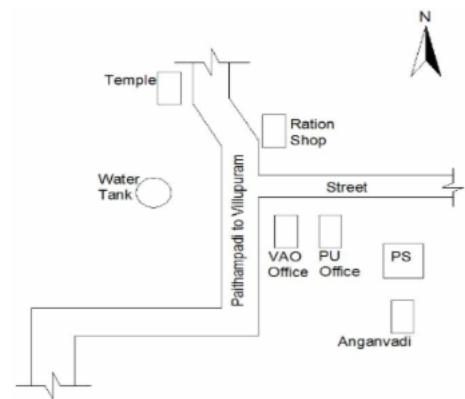

Key MAP View