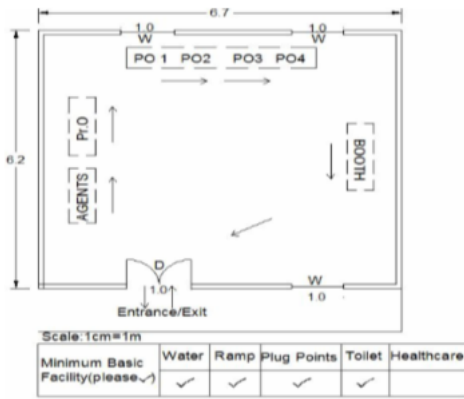

Google Map View

Polling Station Building Front View

Polling Station Front View

Cad View

Key MAP View

1 பெயர் : பாஸ்கரன் - தந்தையின் பெயர்: ஏழுமலை - வீட்டு எண் : 1 வயது : 31 பாலினம் : ஆண் Photo is available	UOM0412627	2 பெயர் : லதா - கணவர் பெயர்: கிருஷ்ணன் - வீட்டு எண் : 1/64 வயது : 57 பாலினம் : பெண் Photo is available	KRY2662062	3 பெயர் : கற்பகம் - கணவர் பெயர்: பிள்ளையார் கோயில் தெரு பைத்தாம்பாடி - வீட்டு எண் : 1E வயது : 62 பாலினம் : பெண் Photo is available	UOM0736298
4 பெயர் : அய்யப்பன் - தாயின் பெயர்: கேசம்மாள் - வீட்டு எண் : 1E வயது : 50 பாலினம் : ஆண் Photo is available	UOM0908475	5 பெயர் : சங்கர் - தாயின் பெயர்: கற்பகம் - வீட்டு எண் : 1E வயது : 45 பாலினம் : ஆண் Photo is available	UOM0815324	6 பெயர் : ஹேமலதா - கணவர் பெயர்: குமாரகிருஷ்ணன் - வீட்டு எண் : 1E வயது : 41 பாலினம் : பெண் Photo is available	UOM0201178
7 பெயர் : கலாராணி - கணவர் பெயர்: பிள்ளையார் கோயில் தெரு பைத்தாம்பாடி - வீட்டு எண் : 1E வயது : 39 பாலினம் : பெண் Photo is available	UOM0736322	8 பெயர் : சார்லஸ் - தந்தையின் பெயர்: அண்ணாதுரை - வீட்டு எண் : 1E வயது : 39 பாலினம் : ஆண் Photo is available	UOM0620724	9 பெயர் : பாவாடை - தாயின் பெயர்: பூங்கொடி - வீட்டு எண் : 1E வயது : 35 பாலினம் : ஆண் Photo is available	UOM0815290
10 பெயர் : முத்தமிழ் - கணவர் பெயர்: சந்தோஷகுமார் - வீட்டு எண் : 1E வயது : 34 பாலினம் : பெண் Photo is available	UOM0815316	11 பெயர் : சதீஷ் - தந்தையின் பெயர்: கிருஷ்ணமூர்த்தி - வீட்டு எண் : 1E வயது : 34 பாலினம் : ஆண் Photo is available	UOM0201202	12 பெயர் : அன்பரசன் - தந்தையின் பெயர்: பாவாடை - வீட்டு எண் : 1E வயது : 31 பாலினம் : ஆண் Photo is available	UOM0620765
13 பெயர் : சாம்பசிவன் - தாயின் பெயர்: அல்லி அம்மாள் - வீட்டு எண் : 1E வயது : 31 பாலினம் : ஆண் Photo is available	UOM0949677	14 பெயர் : புஷ்பராஜ் - தந்தையின் பெயர்: ராஜேந்திரன் - வீட்டு எண் : 1E வயது : 30 பாலினம் : ஆண் Photo is available	UOM0815266	15 பெயர் : அஜித் - தாயின் பெயர்: கேசம்மாள் - வீட்டு எண் : 1E வயது : 30 பாலினம் : ஆண் Photo is available	UOM0815407
16 பெயர் : ராஜேஸ்வரி - தந்தையின் பெயர்: முருகன் - வீட்டு எண் : 1E வயது : 28 பாலினம் : பெண் Photo is available	UOM0949701	17 பெயர் : முருகன் - தந்தையின் பெயர்: சந்திராயர் - வீட்டு எண் : 2 வயது : 51 பாலினம் : ஆண் Photo is available	UOM1605955	18 பெயர் : ராகுல் தந்தையின் பெயர்: முருகன் வீட்டு எண் : 2 வயது : 25 பாலினம் : ஆண் Photo is available	UOM1123462
19 பெயர் : மணிகண்டன் தந்தையின் பெயர்: முருகன் வீட்டு எண் : 2 வயது : 23 பாலினம் : ஆண் Photo is available	UOM2086684	20 பெயர் : அருண்குமார் தந்தையின் பெயர்: பழனி வீட்டு எண் : 2/118 வயது : 24 பாலினம் : ஆண் Photo is available	UOM1834258	21 பெயர் : மாரி - கணவர் பெயர்: ராஜகோபால் - வீட்டு எண் : 3 வயது : 71 பாலினம் : பெண் Photo is available	UOM1605963
22 பெயர் : சரஸ்வதி - கணவர் பெயர்: மாரி - வீட்டு எண் : 3 வயது : 44 பாலினம் : பெண் Photo is available	UOM0908459	23 பெயர் : முத்துக்குமார் - தந்தையின் பெயர்: முருகன் - வீட்டு எண் : 4 வயது : 33 பாலினம் : ஆண் Photo is available	UOM0297747	24 பெயர் : கார்த்தி தந்தையின் பெயர்: முருகன் வீட்டு எண் : 4 வயது : 24 பாலினம் : ஆண் Photo is available	UOM2205177
25 பெயர் : ராமமூர்த்தி - தந்தையின் பெயர்: கேசவன் - வீட்டு எண் : 5 வயது : 66 பாலினம் : ஆண் Photo is available	UOM1605971	26 பெயர் : ராஜேஸ்வரி - கணவர் பெயர்: ராமமூர்த்தி - வீட்டு எண் : 5 வயது : 61 பாலினம் : பெண் Photo is available	UOM1605989	27 பெயர் : முரளி - தந்தையின் பெயர்: ராமமூர்த்தி - வீட்டு எண் : 5 வயது : 50 பாலினம் : ஆண் Photo is available	KRY1049287
28 பெயர் : மகாலட்சுமி - கணவர் பெயர்: முரளி - வீட்டு எண் : 5 வயது : 42 பாலினம் : பெண் Photo is available	KRY2815330	29 பெயர் : தாட்சாயணி தந்தையின் பெயர்: முரளி வீட்டு எண் : 5/ஏ வயது : 20 பாலினம் : பெண் Photo is available	UOM2137859	30 பெயர் : செல்வம் - தந்தையின் பெயர்: கோபால் - வீட்டு எண் : 6 வயது : 68 பாலினம் : ஆண் Photo is available	KRY1268788