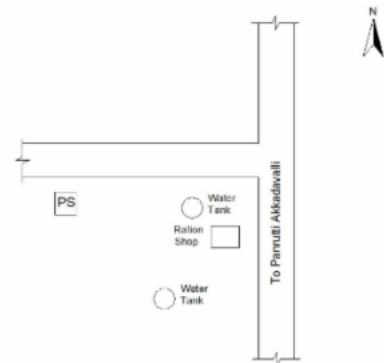

Key MAP View