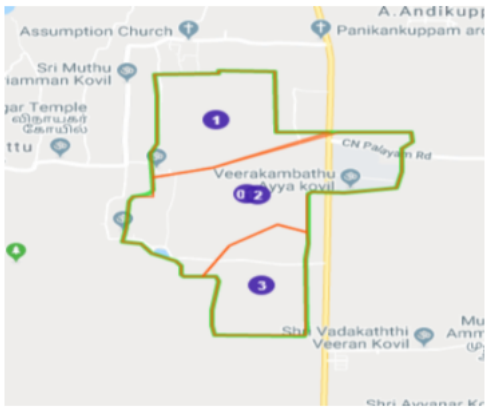

2. பாகத்தின் விவரங்கள் மற்றும் வாக்குச்சாவடிக்கான பரப்பளவு

இந்த பாகத்தில், பாகத்தின் கீழ் வரும் பிரிவின் எண் மற்றும் பெயர்																	
1-கயப்பாக்கம் (வ.கி), திருத்துறையூர் (ஊ), வடக்கு வீதி 2-கயப்பாக்கம் (வ.கி), திருத்துறையூர் (ஊ), கிழக்கு வீதி 3-கயப்பாக்கம் (வ.கி), திருத்துறையூர் (ஊ), பெரியகாலனி 4-கயப்பாக்கம் (வ.கி) மற்றும் (ஊ), கயப்பாக்கம் கிராமம்	<table style="width: 100%; border-collapse: collapse;"> <tr> <td style="width: 60%;">முக்கிய நகரம்/கிராமம்</td> <td>: கயப்பாக்கம்</td> </tr> <tr> <td>வார்டு</td> <td>:</td> </tr> <tr> <td>அஞ்சல் அலுவலகம்</td> <td>: திருத்துறையூர்</td> </tr> <tr> <td>காவல் நிலையம்</td> <td>: புதுப்பேட்டை</td> </tr> <tr> <td>பஞ்சாயத்து வட்டம்</td> <td>: திருத்துறையூர்</td> </tr> <tr> <td>கோட்டம்</td> <td>: பண்ருட்டி</td> </tr> <tr> <td>மாவட்டம்</td> <td>: கடலூர்</td> </tr> <tr> <td>அஞ்சல் குறியீட்டு எண்</td> <td>: 607205</td> </tr> </table>	முக்கிய நகரம்/கிராமம்	: கயப்பாக்கம்	வார்டு	:	அஞ்சல் அலுவலகம்	: திருத்துறையூர்	காவல் நிலையம்	: புதுப்பேட்டை	பஞ்சாயத்து வட்டம்	: திருத்துறையூர்	கோட்டம்	: பண்ருட்டி	மாவட்டம்	: கடலூர்	அஞ்சல் குறியீட்டு எண்	: 607205
முக்கிய நகரம்/கிராமம்	: கயப்பாக்கம்																
வார்டு	:																
அஞ்சல் அலுவலகம்	: திருத்துறையூர்																
காவல் நிலையம்	: புதுப்பேட்டை																
பஞ்சாயத்து வட்டம்	: திருத்துறையூர்																
கோட்டம்	: பண்ருட்டி																
மாவட்டம்	: கடலூர்																
அஞ்சல் குறியீட்டு எண்	: 607205																

3. வாக்குச் சாவடியின் விவரங்கள்

வாக்குச் சாவடியின் எண் மற்றும் பெயர் : 20 - அங்கன்வாடி மையம், கிழக்குப்பார்த்த கட்டிடத்தின் கிழக்கு பகுதி, திருத்துறையூர் - 607205	வாக்குச் சாவடியின் வகைப்பாடு (ஆண்/பெண்/பொது)	பொது
வாக்குச் சாவடியின் முகவரி : அங்கன்வாடி மையம், திருத்துறையூர் - 607205	துணை வாக்குச் சாவடிகளின் எண்ணிக்கை :	0

4. வாக்காளர்களின் எண்ணிக்கை

தொடங்கும் வரிசை எண்	முடியும் வரிசை எண்.	நிகர வாக்காளர்களின் எண்ணிக்கை			
		ஆண்	பெண்	மூன்றாம் பாலினம்	மொத்தம்
1	809	381	428	0	809

கையொப்பம்

Nazri Naksha

Google Map View

Polling Station Building Front View