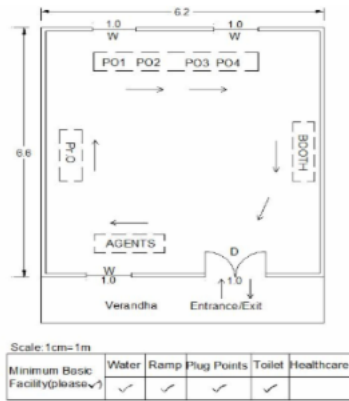

Google Map View

Polling Station Building Front View

Polling Station Front View

Cad View

Key MAP View

1 பெயர் : ஜைனப் தந்தையின் பெயர் : அமீர் பாஷா வீட்டு எண் : 0 வயது : 52 பாலினம் : பெண் Photo is available UOM2008498	2 பெயர் : வள்ளி - கணவர் பெயர் : ராஜு - வீட்டு எண் : 00 வயது : 45 பாலினம் : பெண் Photo is available UOM1685627	3 பெயர் : ஷபானா தந்தையின் பெயர் : ஷேக் ஆதம் வீட்டு எண் : 0 வயது : 23 பாலினம் : பெண் Photo is available UOM2008530
4 பெயர் : கலியபெருமாள் - தந்தையின் பெயர் : வரதராஜ் - வீட்டு எண் : 1E வயது : 77 பாலினம் : ஆண் Photo is available UOM0591495	5 பெயர் : சிவசுந்தரி - கணவர் பெயர் : சத்தியமூர்த்தி - வீட்டு எண் : 1E வயது : 59 பாலினம் : பெண் Photo is available UOM0488189	6 பெயர் : கொளஞ்சியப்பன் - தந்தையின் பெயர் : வீரப்பன் - வீட்டு எண் : 1E வயது : 56 பாலினம் : ஆண் Photo is available UOM0488288
7 பெயர் : சிவக்குமார் - தந்தையின் பெயர் : கண்ணையன் - வீட்டு எண் : 1E வயது : 55 பாலினம் : ஆண் Photo is available UOM0679555	8 பெயர் : இராஜேந்திரன் - தந்தையின் பெயர் : கலியபெருமாள் - வீட்டு எண் : 1E வயது : 49 பாலினம் : ஆண் Photo is available UOM0591768	9 பெயர் : சாந்தி - கணவர் பெயர் : தஷ்ணாமூர்த்தி - வீட்டு எண் : 1E வயது : 48 பாலினம் : பெண் Photo is available UOM0256115
10 பெயர் : சாந்தி - கணவர் பெயர் : ராமலிங்கம் - வீட்டு எண் : 1E வயது : 48 பாலினம் : பெண் Photo is available UOM0337956	11 பெயர் : புவனேஸ்வரி - கணவர் பெயர் : கொளஞ்சியப்பன் - வீட்டு எண் : 1E வயது : 46 பாலினம் : பெண் Photo is available UOM0488270	12 பெயர் : ஆபிதா - கணவர் பெயர் : ஷேக்அப்துல்லா - வீட்டு எண் : 1E வயது : 39 பாலினம் : பெண் Photo is available UOM0591909
13 பெயர் : மணி - தந்தையின் பெயர் : கலியபெருமாள் - வீட்டு எண் : 1E வயது : 39 பாலினம் : ஆண் Photo is available UOM0591487	14 பெயர் : சத்தியா - தந்தையின் பெயர் : தஷ்ணாமூர்த்தி - வீட்டு எண் : 1E வயது : 35 பாலினம் : பெண் Photo is available UOM0256099	15 பெயர் : சாருந்பா - தந்தையின் பெயர் : ஜெயதேவன் - வீட்டு எண் : 1E வயது : 31 பாலினம் : பெண் Photo is available UOM0591552
16 பெயர் : கீர்த்திகா கணவர் பெயர் : கோகுலகிருஷ்ணன் வீட்டு எண் : 1E வயது : 31 பாலினம் : பெண் Photo is available UOM0892653	17 பெயர் : சூர்யா - தந்தையின் பெயர் : துரைசாமி - வீட்டு எண் : 1E வயது : 30 பாலினம் : ஆண் Photo is available UOM0679480	18 பெயர் : காயத்ரி - தந்தையின் பெயர் : வேலு - வீட்டு எண் : 1E வயது : 28 பாலினம் : பெண் Photo is available UOM0892851
19 பெயர் : வினோதினி தந்தையின் பெயர் : பிரபாகரன் வீட்டு எண் : 1இ வயது : 23 பாலினம் : பெண் Photo is available UOM2061984	20 பெயர் : சங்கவி தந்தையின் பெயர் : ஞானசேகரன் வீட்டு எண் : 1இ வயது : 23 பாலினம் : பெண் Photo is available UOM2062008	21 பெயர் : சுவாமிநாதன் தந்தையின் பெயர் : பிரபாகரன் வீட்டு எண் : 1இ வயது : 22 பாலினம் : ஆண் Photo is available UOM2061802
22 பெயர் : ராம்பிரசாத் ஜெ தந்தையின் பெயர் : ஜெயராமன் - வீட்டு எண் : 1ஈ/2 வயது : 48 பாலினம் : ஆண் Photo is available UOM0591545	23 பெயர் : சக்கரவர்த்தி தந்தையின் பெயர் : மண்ணாங்கட்டி வீட்டு எண் : 9 வயது : 69 பாலினம் : ஆண் Photo is available UOM1906171	24 பெயர் : ஆனந்தராஜ் தந்தையின் பெயர் : சக்கரவர்த்தி வீட்டு எண் : 9 வயது : 36 பாலினம் : ஆண் Photo is available UOM1906403
25 பெயர் : கிரிஜா தந்தையின் பெயர் : சக்கரவர்த்தி வீட்டு எண் : 9 வயது : 34 பாலினம் : பெண் Photo is available UOM1925957	26 பெயர் : ஹேமாவதி - தந்தையின் பெயர் : கணேசன் - வீட்டு எண் : 10ஏ வயது : 35 பாலினம் : பெண் Photo is available UOM0256156	27 பெயர் : பிரியதர்ஷினி தந்தையின் பெயர் : கிருஷ்ணமூர்த்தி வீட்டு எண் : 29 வயது : 24 பாலினம் : பெண் Photo is available UOM1825066
28 பெயர் : அனாமிகா தந்தையின் பெயர் : கிருஷ்ணமூர்த்தி வீட்டு எண் : 29 வயது : 23 பாலினம் : பெண் Photo is available UOM1955798	29 பெயர் : கோமதி கணவர் பெயர் : அருண்சுமார் வீட்டு எண் : 42 வயது : 31 பாலினம் : பெண் Photo is available UOM1967744	30 பெயர் : கலைச்செல்வி - கணவர் பெயர் : தேவேந்திரன் - வீட்டு எண் : 65 வயது : 44 பாலினம் : பெண் Photo is available GDS2881324