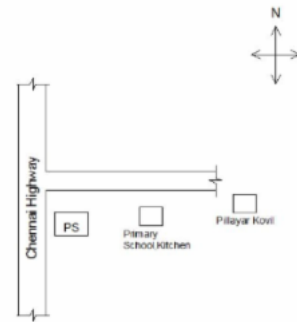

Google Map View

Polling Station Building Front View

Polling Station Front View

Cad View

Key MAP View

1 பெயர் : ஜைனப் தந்தையின் பெயர் : அமீர் பாஷா வீட்டு எண் : 0 வயது : 52 பாலினம் : பெண் Photo is available UOM2008498	2 பெயர் : வள்ளி - கணவர் பெயர் : ராஜு - வீட்டு எண் : 00 வயது : 45 பாலினம் : பெண் Photo is available UOM1685627	3 பெயர் : ஷபானா தந்தையின் பெயர் : ஷேக் ஆதம் வீட்டு எண் : 0 வயது : 23 பாலினம் : பெண் Photo is available UOM2008530
4 பெயர் : கலியபெருமாள் - தந்தையின் பெயர் : வரதராஜ் - வீட்டு எண் : 1E வயது : 77 பாலினம் : ஆண் Photo is available UOM0591495	5 பெயர் : சிவசுந்தரி - கணவர் பெயர் : சத்தியமூர்த்தி - வீட்டு எண் : 1E வயது : 59 பாலினம் : பெண் Photo is available UOM0488189	6 பெயர் : கொளஞ்சியப்பன் - தந்தையின் பெயர் : வீரப்பன் - வீட்டு எண் : 1E வயது : 56 பாலினம் : ஆண் Photo is available UOM0488288
7 பெயர் : சிவக்குமார் - தந்தையின் பெயர் : கண்ணையன் - வீட்டு எண் : 1E வயது : 55 பாலினம் : ஆண் Photo is available UOM0679555	8 பெயர் : இராஜேந்திரன் - தந்தையின் பெயர் : கலியபெருமாள் - வீட்டு எண் : 1E வயது : 49 பாலினம் : ஆண் Photo is available UOM0591768	9 பெயர் : சாந்தி - கணவர் பெயர் : தஷ்ணாமூர்த்தி - வீட்டு எண் : 1E வயது : 48 பாலினம் : பெண் Photo is available UOM0256115
10 பெயர் : சாந்தி - கணவர் பெயர் : ராமலிங்கம் - வீட்டு எண் : 1E வயது : 48 பாலினம் : பெண் Photo is available UOM0337956	11 பெயர் : புவனேஸ்வரி - கணவர் பெயர் : கொளஞ்சியப்பன் - வீட்டு எண் : 1E வயது : 46 பாலினம் : பெண் Photo is available UOM0488270	12 பெயர் : ஆபிதா - கணவர் பெயர் : ஷேக்அப்துல்லா - வீட்டு எண் : 1E வயது : 39 பாலினம் : பெண் Photo is available UOM0591909
13 பெயர் : மணி - தந்தையின் பெயர் : கலியபெருமாள் - வீட்டு எண் : 1E வயது : 39 பாலினம் : ஆண் Photo is available UOM0591487	14 பெயர் : சத்தியா - தந்தையின் பெயர் : தஷ்ணாமூர்த்தி - வீட்டு எண் : 1E வயது : 35 பாலினம் : பெண் Photo is available UOM0256099	15 பெயர் : சாருந்பா - தந்தையின் பெயர் : ஜெயதேவன் - வீட்டு எண் : 1E வயது : 31 பாலினம் : பெண் Photo is available UOM0591552
16 பெயர் : கீர்த்திகா கணவர் பெயர் : கோகுலகிருஷ்ணன் வீட்டு எண் : 1E வயது : 31 பாலினம் : பெண் Photo is available UOM0892653	17 பெயர் : சூர்யா - தந்தையின் பெயர் : துரைசாமி - வீட்டு எண் : 1E வயது : 30 பாலினம் : ஆண் Photo is available UOM0679480	18 பெயர் : காயத்ரி - தந்தையின் பெயர் : வேலு - வீட்டு எண் : 1E வயது : 28 பாலினம் : பெண் Photo is available UOM0892851
19 பெயர் : வினோதினி தந்தையின் பெயர் : பிரபாகரன் வீட்டு எண் : 1இ வயது : 23 பாலினம் : பெண் Photo is available UOM2061984	20 பெயர் : சங்கவி தந்தையின் பெயர் : ஞானசேகரன் வீட்டு எண் : 1இ வயது : 23 பாலினம் : பெண் Photo is available UOM2062008	21 பெயர் : சுவாமிநாதன் தந்தையின் பெயர் : பிரபாகரன் வீட்டு எண் : 1இ வயது : 22 பாலினம் : ஆண் Photo is available UOM2061802
22 பெயர் : ராம்பிரசாத் ஜெ தந்தையின் பெயர் : ஜெயராமன் - வீட்டு எண் : 1ஈ/2 வயது : 48 பாலினம் : ஆண் Photo is available UOM0591545	23 பெயர் : சக்கரவர்த்தி தந்தையின் பெயர் : மண்ணாங்கட்டி வீட்டு எண் : 9 வயது : 69 பாலினம் : ஆண் Photo is available UOM1906171	24 பெயர் : ஆனந்தராஜ் தந்தையின் பெயர் : சக்கரவர்த்தி வீட்டு எண் : 9 வயது : 36 பாலினம் : ஆண் Photo is available UOM1906403
25 பெயர் : கிரிஜா தந்தையின் பெயர் : சக்கரவர்த்தி வீட்டு எண் : 9 வயது : 34 பாலினம் : பெண் Photo is available UOM1925957	26 பெயர் : ஹேமாவதி - தந்தையின் பெயர் : கணேசன் - வீட்டு எண் : 10ஏ வயது : 35 பாலினம் : பெண் Photo is available UOM0256156	27 பெயர் : பிரியதர்ஷினி தந்தையின் பெயர் : கிருஷ்ணமூர்த்தி வீட்டு எண் : 29 வயது : 24 பாலினம் : பெண் Photo is available UOM1825066
28 பெயர் : அனாமிகா தந்தையின் பெயர் : கிருஷ்ணமூர்த்தி வீட்டு எண் : 29 வயது : 23 பாலினம் : பெண் Photo is available UOM1955798	29 பெயர் : கோமதி கணவர் பெயர் : அருண்சுமார் வீட்டு எண் : 42 வயது : 31 பாலினம் : பெண் Photo is available UOM1967744	30 பெயர் : கலைச்செல்வி - கணவர் பெயர் : தேவேந்திரன் - வீட்டு எண் : 65 வயது : 44 பாலினம் : பெண் Photo is available GDS2881324