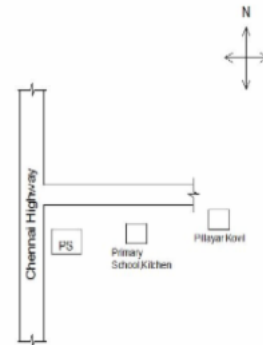

Key MAP View