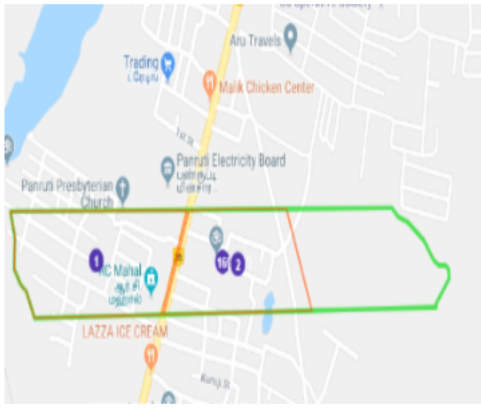

Nazri Naksha