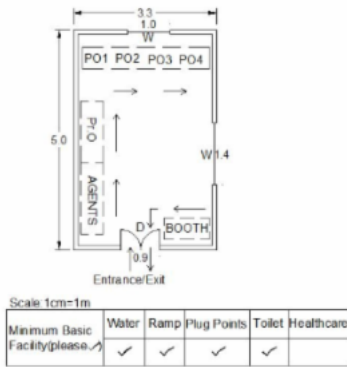

**Nazri Naksha**

**Google Map View**

**Polling Station Building Front View**

**Polling Station Front View**

**Cad View**

**Key MAP View**

1	MBZ3567377	பெயர் : சிவராமன் தந்தையின் பெயர்: சுப்பரமணி வீட்டு எண் : 0 வயது : 36 பாலினம் : ஆண்	Photo is available	2	UOM1116078	பெயர் : முகமது தந்தையின் பெயர்: முகமது சாதிக் வீட்டு எண் : 1 வயது : 25 பாலினம் : ஆண்	Photo is available	3	UOM2183523	பெயர் : முகமது அபுபக்கர் தந்தையின் பெயர்: முகமது சாதிக் வீட்டு எண் : 1 வயது : 20 பாலினம் : ஆண்	Photo is available
4	UOM0893644	பெயர் : திலகவதி - கணவர் பெயர்: வீரட்டலிங்கம் - வீட்டு எண் : 1E வயது : 71 பாலினம் : பெண்	Photo is available	5	UOM0258103	பெயர் : அரிதாஸ் - தந்தையின் பெயர்: திருமால் - வீட்டு எண் : 1E வயது : 69 பாலினம் : ஆண்	Photo is available	6	UOM0806794	பெயர் : மைமுன்பிவி - கணவர் பெயர்: முகமதுஉசேன் - வீட்டு எண் : 1E வயது : 65 பாலினம் : பெண்	Photo is available
7	UOM0592253	பெயர் : ரவி - தந்தையின் பெயர்: பங்காரு - வீட்டு எண் : 1E வயது : 54 பாலினம் : ஆண்	Photo is available	8	UOM0806786	பெயர் : ஷுகிலா - கணவர் பெயர்: ஜாபர்சேட் - வீட்டு எண் : 1E வயது : 52 பாலினம் : பெண்	Photo is available	9	UOM0806521	பெயர் : முகமது அனிபா தந்தையின் பெயர்: முகமதுஉசேன் - வீட்டு எண் : 1E வயது : 52 பாலினம் : ஆண்	Photo is available
10	UOM0680561	பெயர் : பத்மா - கணவர் பெயர்: கோபிநாத் - வீட்டு எண் : 1E வயது : 51 பாலினம் : பெண்	Photo is available	11	UOM0893636	பெயர் : பாலமுருகன் - தந்தையின் பெயர்: வீரட்டலிங்கம் - வீட்டு எண் : 1E வயது : 50 பாலினம் : ஆண்	Photo is available	12	UOM0258871	பெயர் : ராஜகோபால் - தந்தையின் பெயர்: ஆறுமுகம் - வீட்டு எண் : 1E வயது : 49 பாலினம் : ஆண்	Photo is available
13	UOM0258889	பெயர் : பார்வதி - கணவர் பெயர்: ராஜகோபால் - வீட்டு எண் : 1E வயது : 44 பாலினம் : பெண்	Photo is available	14	UOM0806695	பெயர் : ஜெயத்தான்பிவி - கணவர் பெயர்: முகமதுஉசேன் - வீட்டு எண் : 1E வயது : 44 பாலினம் : பெண்	Photo is available	15	UOM0258160	பெயர் : கோபிநாத் - தந்தையின் பெயர்: தேவனாதன் - வீட்டு எண் : 1E வயது : 34 பாலினம் : ஆண்	Photo is available
16	UOM1649144	பெயர் : ரமாதேவி - கணவர் பெயர்: கந்தவேல் - வீட்டு எண் : 3/34 வயது : 52 பாலினம் : பெண்	Photo is available	17	UOM1068337	பெயர் : வினோத் தந்தையின் பெயர்: சிவக்குமார் வீட்டு எண் : 4/53 வயது : 42 பாலினம் : ஆண்	Photo is available	18	UOM1925858	பெயர் : ராணி கணவர் பெயர்: சக்கரவர்த்தி வீட்டு எண் : 9 வயது : 65 பாலினம் : பெண்	Photo is available
19	UOM0904060	பெயர் : சண்முகம் - தந்தையின் பெயர்: பாலமுருகன் - வீட்டு எண் : 11-15 வயது : 48 பாலினம் : ஆண்	Photo is available	20	UOM0893560	பெயர் : இலக்கியா ரெக்ளிலின் - தந்தையின் பெயர்: பிரின்ஸ் செல்லா ராஜ் - வீட்டு எண் : 15 வயது : 28 பாலினம் : பெண்	Photo is available	21	GDS1909951	பெயர் : ஆமினா நஸ்ரின் - கணவர் பெயர்: சாதிக்மைதீன் - வீட்டு எண் : 18, வயது : 52 பாலினம் : பெண்	Photo is available
22	UOM2089514	பெயர் : ஷுகில் மொய்தீன் தந்தையின் பெயர்: சாதிக் மைதீன் வீட்டு எண் : 18 வயது : 22 பாலினம் : ஆண்	Photo is available	23	UOM0056804	பெயர் : மீனாட்சி - கணவர் பெயர்: சரவணன் - வீட்டு எண் : 19 வயது : 40 பாலினம் : பெண்	Photo is available	24	UOM1957174	பெயர் : பாலாஜி ரவிந்தரநாத் தாயின் பெயர்: கல்பனா வீட்டு எண் : 19 வயது : 24 பாலினம் : ஆண்	Photo is available
25	MBZ3169026	பெயர் : கௌரி கணவர் பெயர்: சிவபிரகாஷ் வீட்டு எண் : 24 வயது : 38 பாலினம் : பெண்	Photo is available	26	UOM0724880	பெயர் : தினேஷ் - தந்தையின் பெயர்: கோபிநாத் - வீட்டு எண் : 25 வயது : 33 பாலினம் : ஆண்	Photo is available	27	GDS2924215	பெயர் : பாலகிருஷ்ணன் - தந்தையின் பெயர்: கோபால்சாமி - வீட்டு எண் : 27 வயது : 72 பாலினம் : ஆண்	Photo is available
28	GDS2924207	பெயர் : ராஜகுமாரி - கணவர் பெயர்: பாலகிருஷ்ணன் - வீட்டு எண் : 27 வயது : 70 பாலினம் : பெண்	Photo is available	29	UOM0806984	பெயர் : சிவக்குமார் - தந்தையின் பெயர்: வெங்கட்ரமணி - வீட்டு எண் : 27 வயது : 69 பாலினம் : ஆண்	Photo is available	30	GDS2344703	பெயர் : அன்புசெந்தில் - தந்தையின் பெயர்: பாலகிருஷ்ணன் - வீட்டு எண் : 27 வயது : 42 பாலினம் : ஆண்	Photo is available