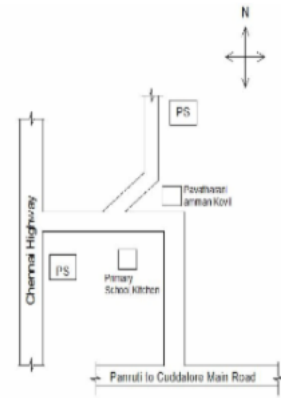

**Nazri Naksha**

**Google Map View**

**Polling Station Building Front View**

**Polling Station Front View**

**Cad View**

**Key MAP View**

1	MBZ3567377	பெயர் : சிவராமன் தந்தையின் பெயர்: சுப்பரமணி வீட்டு எண் : 0 வயது : 36 பாலினம் : ஆண்	Photo is available	2	UOM1116078	பெயர் : முகமது தந்தையின் பெயர்: முகமது சாதிக் வீட்டு எண் : 1 வயது : 25 பாலினம் : ஆண்	Photo is available	3	UOM2183523	பெயர் : முகமது அபுபக்கர் தந்தையின் பெயர்: முகமது சாதிக் வீட்டு எண் : 1 வயது : 20 பாலினம் : ஆண்	Photo is available
4	UOM0893644	பெயர் : திலகவதி - கணவர் பெயர்: வீரட்டலிங்கம் - வீட்டு எண் : 1E வயது : 71 பாலினம் : பெண்	Photo is available	5	UOM0258103	பெயர் : அரிதாஸ் - தந்தையின் பெயர்: திருமால் - வீட்டு எண் : 1E வயது : 69 பாலினம் : ஆண்	Photo is available	6	UOM0806794	பெயர் : மைமுன்பிவி - கணவர் பெயர்: முகமதுஉசேன் - வீட்டு எண் : 1E வயது : 65 பாலினம் : பெண்	Photo is available
7	UOM0592253	பெயர் : ரவி - தந்தையின் பெயர்: பங்காரு - வீட்டு எண் : 1E வயது : 54 பாலினம் : ஆண்	Photo is available	8	UOM0806786	பெயர் : ஷுகிலா - கணவர் பெயர்: ஜாபர்சேட் - வீட்டு எண் : 1E வயது : 52 பாலினம் : பெண்	Photo is available	9	UOM0806521	பெயர் : முகமது அனிபா தந்தையின் பெயர்: முகமதுஉசேன் - வீட்டு எண் : 1E வயது : 52 பாலினம் : ஆண்	Photo is available
10	UOM0680561	பெயர் : பத்மா - கணவர் பெயர்: கோபிநாத் - வீட்டு எண் : 1E வயது : 51 பாலினம் : பெண்	Photo is available	11	UOM0893636	பெயர் : பாலமுருகன் - தந்தையின் பெயர்: வீரட்டலிங்கம் - வீட்டு எண் : 1E வயது : 50 பாலினம் : ஆண்	Photo is available	12	UOM0258871	பெயர் : ராஜகோபால் - தந்தையின் பெயர்: ஆறுமுகம் - வீட்டு எண் : 1E வயது : 49 பாலினம் : ஆண்	Photo is available
13	UOM0258889	பெயர் : பார்வதி - கணவர் பெயர்: ராஜகோபால் - வீட்டு எண் : 1E வயது : 44 பாலினம் : பெண்	Photo is available	14	UOM0806695	பெயர் : ஜெயத்தான்பிவி - கணவர் பெயர்: முகமதுஉசேன் - வீட்டு எண் : 1E வயது : 44 பாலினம் : பெண்	Photo is available	15	UOM0258160	பெயர் : கோபிநாத் - தந்தையின் பெயர்: தேவனாதன் - வீட்டு எண் : 1E வயது : 34 பாலினம் : ஆண்	Photo is available
16	UOM1649144	பெயர் : ரமாதேவி - கணவர் பெயர்: கந்தவேல் - வீட்டு எண் : 3/34 வயது : 52 பாலினம் : பெண்	Photo is available	17	UOM1068337	பெயர் : வினோத் தந்தையின் பெயர்: சிவக்குமார் வீட்டு எண் : 4/53 வயது : 42 பாலினம் : ஆண்	Photo is available	18	UOM1925858	பெயர் : ராணி கணவர் பெயர்: சக்கரவர்த்தி வீட்டு எண் : 9 வயது : 65 பாலினம் : பெண்	Photo is available
19	UOM0904060	பெயர் : சண்முகம் - தந்தையின் பெயர்: பாலமுருகன் - வீட்டு எண் : 11-15 வயது : 48 பாலினம் : ஆண்	Photo is available	20	UOM0893560	பெயர் : இலக்கியா ரெக்ளிலின் - தந்தையின் பெயர்: பிரின்ஸ் செல்லா ராஜ் - வீட்டு எண் : 15 வயது : 28 பாலினம் : பெண்	Photo is available	21	GDS1909951	பெயர் : ஆமினா நஸ்ரின் - கணவர் பெயர்: சாதிக்மைதீன் - வீட்டு எண் : 18, வயது : 52 பாலினம் : பெண்	Photo is available
22	UOM2089514	பெயர் : ஷுகில் மொய்தீன் தந்தையின் பெயர்: சாதிக் மைதீன் வீட்டு எண் : 18 வயது : 22 பாலினம் : ஆண்	Photo is available	23	UOM0056804	பெயர் : மீனாட்சி - கணவர் பெயர்: சரவணன் - வீட்டு எண் : 19 வயது : 40 பாலினம் : பெண்	Photo is available	24	UOM1957174	பெயர் : பாலாஜி ரவிந்தரநாத் தாயின் பெயர்: கல்பனா வீட்டு எண் : 19 வயது : 24 பாலினம் : ஆண்	Photo is available
25	MBZ3169026	பெயர் : கௌரி கணவர் பெயர்: சிவபிரகாஷ் வீட்டு எண் : 24 வயது : 38 பாலினம் : பெண்	Photo is available	26	UOM0724880	பெயர் : தினேஷ் - தந்தையின் பெயர்: கோபிநாத் - வீட்டு எண் : 25 வயது : 33 பாலினம் : ஆண்	Photo is available	27	GDS2924215	பெயர் : பாலகிருஷ்ணன் - தந்தையின் பெயர்: கோபால்சாமி - வீட்டு எண் : 27 வயது : 72 பாலினம் : ஆண்	Photo is available
28	GDS2924207	பெயர் : ராஜகுமாரி - கணவர் பெயர்: பாலகிருஷ்ணன் - வீட்டு எண் : 27 வயது : 70 பாலினம் : பெண்	Photo is available	29	UOM0806984	பெயர் : சிவக்குமார் - தந்தையின் பெயர்: வெங்கட்ரமணி - வீட்டு எண் : 27 வயது : 69 பாலினம் : ஆண்	Photo is available	30	GDS2344703	பெயர் : அன்புசெந்தில் - தந்தையின் பெயர்: பாலகிருஷ்ணன் - வீட்டு எண் : 27 வயது : 42 பாலினம் : ஆண்	Photo is available