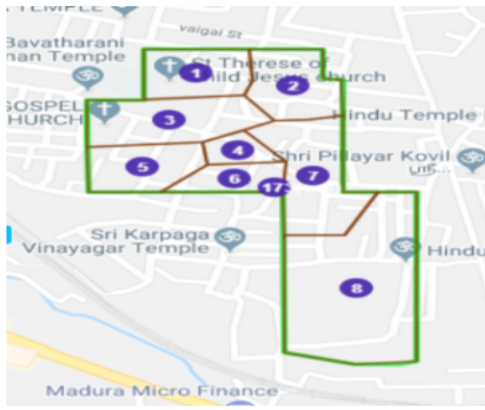

Nazri Naksha