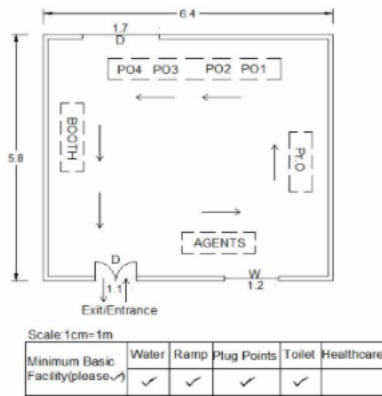

Google Map View

Polling Station Building Front View

Polling Station Front View

Cad View

Key MAP View

1	UOM0260729	பெயர் : நார்ஜுகான் - கணவர் பெயர்: சர்வர்தீன் - வீட்டு எண் : 1E வயது : 65 பாலினம் : பெண்	Photo is available	2	UOM0260240	பெயர் : சாகுல் அமீத் - தந்தையின் பெயர்: சர்வர்தீன் - வீட்டு எண் : 1E வயது : 47 பாலினம் : ஆண்	Photo is available	3	UOM0259358	பெயர் : ஷபிபாஷா - தந்தையின் பெயர்: சர்வர்தீன் - வீட்டு எண் : 1E வயது : 44 பாலினம் : ஆண்	Photo is available
4	UOM0854968	பெயர் : அருண்சுமார் - தந்தையின் பெயர்: கிருஷ்ணமூர்த்தி - வீட்டு எண் : 1E வயது : 41 பாலினம் : ஆண்	Photo is available	5	UOM0592972	பெயர் : விக்னேஷ் - தந்தையின் பெயர்: வசந்தா - வீட்டு எண் : 1E வயது : 40 பாலினம் : ஆண்	Photo is available	6	UOM0411058	பெயர் : சங்கீதா - கணவர் பெயர்: ராகவேந்திரன் - வீட்டு எண் : 1E வயது : 37 பாலினம் : பெண்	Photo is available
# 7	UOM0972471	பெயர் : அஜய் குமார் தந்தையின் பெயர்: நந்தகோபால் - வீட்டு எண் : 5 வயது : 27 பாலினம் : ஆண்	Photo is available	8	UOM1982768	பெயர் : அமீர் தீன் தந்தையின் பெயர்: அக்பர் அலி வீட்டு எண் : 2 வயது : 22 பாலினம் : ஆண்	Photo is available	9	UOM0384412	பெயர் : முத்துலட்சுமி - கணவர் பெயர்: காந்தி - வீட்டு எண் : 9 வயது : 47 பாலினம் : பெண்	Photo is available
10	UOM0807180	பெயர் : வினோத் குமார் - தந்தையின் பெயர்: காந்தி - வீட்டு எண் : 9 வயது : 31 பாலினம் : ஆண்	Photo is available	11	UOM1094226	பெயர் : சொர்ணாபாய் கணவர் பெயர்: நாராயணராவ் வீட்டு எண் : 10 வயது : 72 பாலினம் : பெண்	Photo is available	12	UOM1940139	பெயர் : ரமாதேவி கணவர் பெயர்: கார்த்திக் வீட்டு எண் : 19 வயது : 36 பாலினம் : பெண்	Photo is available
13	UOM0338871	பெயர் : தங்கராசு - தந்தையின் பெயர்: கணேசன் - வீட்டு எண் : 20 வயது : 55 பாலினம் : ஆண்	Photo is available	14	UOM0772509	பெயர் : பாலசுப்ரமணியன் - தந்தையின் பெயர்: பாவாடை - வீட்டு எண் : 54 வயது : 48 பாலினம் : ஆண்	Photo is available	15	UOM0772491	பெயர் : ஜமுனா - கணவர் பெயர்: பாலசுப்ரமணியன் - வீட்டு எண் : 54 வயது : 47 பாலினம் : பெண்	Photo is available
16	UOM2167310	பெயர் : புவனேஸ்வரன் பா தந்தையின் பெயர்: பாலசுப்ரமணியன் பி வீட்டு எண் : 54 வயது : 21 பாலினம் : ஆண்	Photo is available	17	UOM0339150	பெயர் : ஜெயந்தி கணவர் பெயர்: செல்வம் - வீட்டு எண் : 158 வயது : 55 பாலினம் : பெண்	Photo is available	18	GDS2338572	பெயர் : சுபான் - தந்தையின் பெயர்: நூர்முகமது - வீட்டு எண் : 185-1 வயது : 91 பாலினம் : ஆண்	Photo is available
19	GDS2338366	பெயர் : அமினாபி - கணவர் பெயர்: அக்பர்அலி - வீட்டு எண் : 185-2 வயது : 44 பாலினம் : பெண்	Photo is available	20	UOM0058537	பெயர் : ஆமினாபி - கணவர் பெயர்: சுபாகான் பேக் - வீட்டு எண் : 185-4 வயது : 55 பாலினம் : பெண்	Photo is available	21	UOM0691915	பெயர் : சுபாஷ் தி தந்தையின் பெயர்: திராவிடமணி - வீட்டு எண் : 189 வயது : 32 பாலினம் : ஆண்	Photo is available
22	UOM1967371	பெயர் : விஜயலட்சுமி தந்தையின் பெயர்: கார்த்திக் வீட்டு எண் : 189 வயது : 23 பாலினம் : பெண்	Photo is available	23	UOM1940154	பெயர் : பூநிதி தந்தையின் பெயர்: கண்ணன் வீட்டு எண் : 210 வயது : 24 பாலினம் : பெண்	Photo is available	24	UOM0408716	பெயர் : ராமதாஸ் - தந்தையின் பெயர்: சுப்புள்ளை - வீட்டு எண் : 213 வயது : 53 பாலினம் : ஆண்	Photo is available
25	UOM0408724	பெயர் : தனலட்சுமி - கணவர் பெயர்: ராமதாஸ் - வீட்டு எண் : 213 வயது : 53 பாலினம் : பெண்	Photo is available	26	UOM2150548	பெயர் : எழிலரசன் தந்தையின் பெயர்: வாசுதேவன் வீட்டு எண் : 218 வயது : 21 பாலினம் : ஆண்	Photo is available	27	UOM2185940	பெயர் : ரஸியா தந்தையின் பெயர்: ஜிக்கிரியா பாய் வீட்டு எண் : 241/எ வயது : 48 பாலினம் : பெண்	Photo is available
28	GDS2928273	பெயர் : புஷ்பா - கணவர் பெயர்: ரகுராமன் - வீட்டு எண் : 324 வயது : 41 பாலினம் : பெண்	Photo is available	29	UOM0772822	பெயர் : சுகந்தி - கணவர் பெயர்: கண்ணன் - வீட்டு எண் : 415 வயது : 40 பாலினம் : பெண்	Photo is available	30	UOM0893925	பெயர் : தாமோதரன் - தந்தையின் பெயர்: முத்துக்குமார் - வீட்டு எண் : 463 வயது : 28 பாலினம் : ஆண்	Photo is available