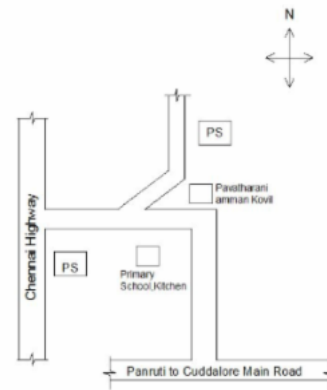

Google Map View

Polling Station Building Front View

Polling Station Front View

Cad View

Key MAP View

1	UOM0260729	பெயர் : நார்ஜுகான் - கணவர் பெயர்: சர்வர்தீன் - வீட்டு எண் : 1E வயது : 65 பாலினம் : பெண்	Photo is available	2	UOM0260240	பெயர் : சாகுல் அமீத் - தந்தையின் பெயர்: சர்வர்தீன் - வீட்டு எண் : 1E வயது : 47 பாலினம் : ஆண்	Photo is available	3	UOM0259358	பெயர் : ஷபிபாஷா - தந்தையின் பெயர்: சர்வர்தீன் - வீட்டு எண் : 1E வயது : 44 பாலினம் : ஆண்	Photo is available
4	UOM0854968	பெயர் : அருண்சுமார் - தந்தையின் பெயர்: கிருஷ்ணமூர்த்தி - வீட்டு எண் : 1E வயது : 41 பாலினம் : ஆண்	Photo is available	5	UOM0592972	பெயர் : விக்னேஷ் - தந்தையின் பெயர்: வசந்தா - வீட்டு எண் : 1E வயது : 40 பாலினம் : ஆண்	Photo is available	6	UOM0411058	பெயர் : சங்கீதா - கணவர் பெயர்: ராகவேந்திரன் - வீட்டு எண் : 1E வயது : 37 பாலினம் : பெண்	Photo is available
# 7	UOM0972471	பெயர் : அஜய் குமார் தந்தையின் பெயர்: நந்தகோபால் - வீட்டு எண் : 5 வயது : 27 பாலினம் : ஆண்	Photo is available	8	UOM1982768	பெயர் : அமீர் தீன் தந்தையின் பெயர்: அக்பர் அலி வீட்டு எண் : 2 வயது : 22 பாலினம் : ஆண்	Photo is available	9	UOM0384412	பெயர் : முத்துலட்சுமி - கணவர் பெயர்: காந்தி - வீட்டு எண் : 9 வயது : 47 பாலினம் : பெண்	Photo is available
10	UOM0807180	பெயர் : வினோத் குமார் - தந்தையின் பெயர்: காந்தி - வீட்டு எண் : 9 வயது : 31 பாலினம் : ஆண்	Photo is available	11	UOM1094226	பெயர் : சொர்ணாபாய் கணவர் பெயர்: நாராயணராவ் வீட்டு எண் : 10 வயது : 72 பாலினம் : பெண்	Photo is available	12	UOM1940139	பெயர் : ரமாதேவி கணவர் பெயர்: கார்த்திக் வீட்டு எண் : 19 வயது : 36 பாலினம் : பெண்	Photo is available
13	UOM0338871	பெயர் : தங்கராசு - தந்தையின் பெயர்: கணேசன் - வீட்டு எண் : 20 வயது : 55 பாலினம் : ஆண்	Photo is available	14	UOM0772509	பெயர் : பாலசுப்ரமணியன் - தந்தையின் பெயர்: பாவாடை - வீட்டு எண் : 54 வயது : 48 பாலினம் : ஆண்	Photo is available	15	UOM0772491	பெயர் : ஜமுனா - கணவர் பெயர்: பாலசுப்ரமணியன் - வீட்டு எண் : 54 வயது : 47 பாலினம் : பெண்	Photo is available
16	UOM2167310	பெயர் : புவனேஸ்வரன் பா தந்தையின் பெயர்: பாலசுப்ரமணியன் பி வீட்டு எண் : 54 வயது : 21 பாலினம் : ஆண்	Photo is available	17	UOM0339150	பெயர் : ஜெயந்தி கணவர் பெயர்: செல்வம் - வீட்டு எண் : 158 வயது : 55 பாலினம் : பெண்	Photo is available	18	GDS2338572	பெயர் : சுபான் - தந்தையின் பெயர்: நூர்முகமது - வீட்டு எண் : 185-1 வயது : 91 பாலினம் : ஆண்	Photo is available
19	GDS2338366	பெயர் : அமினாபி - கணவர் பெயர்: அக்பர்அலி - வீட்டு எண் : 185-2 வயது : 44 பாலினம் : பெண்	Photo is available	20	UOM0058537	பெயர் : ஆமினாபி - கணவர் பெயர்: சுபாகான் பேக் - வீட்டு எண் : 185-4 வயது : 55 பாலினம் : பெண்	Photo is available	21	UOM0691915	பெயர் : சுபாஷ் தி தந்தையின் பெயர்: திராவிடமணி - வீட்டு எண் : 189 வயது : 32 பாலினம் : ஆண்	Photo is available
22	UOM1967371	பெயர் : விஜயலட்சுமி தந்தையின் பெயர்: கார்த்திக் வீட்டு எண் : 189 வயது : 23 பாலினம் : பெண்	Photo is available	23	UOM1940154	பெயர் : பூநிதி தந்தையின் பெயர்: கண்ணன் வீட்டு எண் : 210 வயது : 24 பாலினம் : பெண்	Photo is available	24	UOM0408716	பெயர் : ராமதாஸ் - தந்தையின் பெயர்: சுப்புள்ளை - வீட்டு எண் : 213 வயது : 53 பாலினம் : ஆண்	Photo is available
25	UOM0408724	பெயர் : தனலட்சுமி - கணவர் பெயர்: ராமதாஸ் - வீட்டு எண் : 213 வயது : 53 பாலினம் : பெண்	Photo is available	26	UOM2150548	பெயர் : எழிலரசன் தந்தையின் பெயர்: வாசுதேவன் வீட்டு எண் : 218 வயது : 21 பாலினம் : ஆண்	Photo is available	27	UOM2185940	பெயர் : ரஸியா தந்தையின் பெயர்: ஜிக்கிரியா பாய் வீட்டு எண் : 241/எ வயது : 48 பாலினம் : பெண்	Photo is available
28	GDS2928273	பெயர் : புஷ்பா - கணவர் பெயர்: ரகுராமன் - வீட்டு எண் : 324 வயது : 41 பாலினம் : பெண்	Photo is available	29	UOM0772822	பெயர் : சுகந்தி - கணவர் பெயர்: கண்ணன் - வீட்டு எண் : 415 வயது : 40 பாலினம் : பெண்	Photo is available	30	UOM0893925	பெயர் : தாமோதரன் - தந்தையின் பெயர்: முத்துக்குமார் - வீட்டு எண் : 463 வயது : 28 பாலினம் : ஆண்	Photo is available