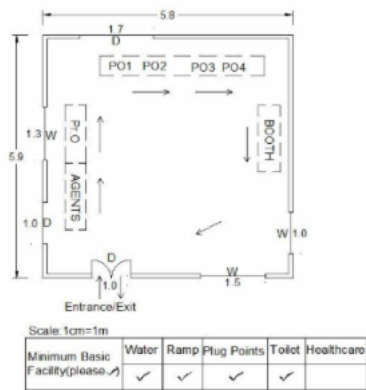

**Google Map View**

**Polling Station Building Front View**

**Polling Station Front View**

**Cad View**

**Key MAP View**

1 பெயர் : விஜயா கணவர் பெயர்: காசிநாதன் வீட்டு எண் : 1 வயது : 48 பாலினம் : பெண் Photo is available UOM1082478	2 பெயர் : ஆனந்த் - தந்தையின் பெயர்: துரைக்கண்ணு - வீட்டு எண் : 1 வயது : 40 பாலினம் : ஆண் Photo is available UOM0854992	3 பெயர் : சபீஷ் தந்தையின் பெயர்: சந்திரசேகரன் வீட்டு எண் : 1 வயது : 27 பாலினம் : ஆண் Photo is available UOM1079169
4 பெயர் : இய்யப்பன் தந்தையின் பெயர்: குட்டிராந் வீட்டு எண் : 1 வயது : 25 பாலினம் : ஆண் Photo is available UOM1076959	S 5 பெயர் : அஜய் வே தந்தையின் பெயர்: வேலு வீட்டு எண் : 01 வயது : 19 பாலினம் : ஆண் DELETED Photo is available UOM2268886	6 பெயர் : சமதி - கணவர் பெயர்: அசோக் - வீட்டு எண் : 1E வயது : 44 பாலினம் : பெண் Photo is available UOM0384479
7 பெயர் : பிரகாஷ் - தந்தையின் பெயர்: ராமலிங்கம் - வீட்டு எண் : 1E வயது : 30 பாலினம் : ஆண் Photo is available UOM0725192	8 பெயர் : உதயபிரகாஷ் - தந்தையின் பெயர்: ஓசைமணி - வீட்டு எண் : 4-35A வயது : 30 பாலினம் : ஆண் Photo is available UOM0725176	9 பெயர் : வசந்தா - கணவர் பெயர்: கோபாலகிருஷ்ணன் - வீட்டு எண் : 14-54 வயது : 79 பாலினம் : பெண் Photo is available UOM0057778
10 பெயர் : மண்ணாங்கட்டி - தந்தையின் பெயர்: தங்கவேல் - வீட்டு எண் : 14-66 வயது : 73 பாலினம் : ஆண் Photo is available GDS2928828	11 பெயர் : வனமயில் - கணவர் பெயர்: மண்ணாங்கட்டி - வீட்டு எண் : 14-66 வயது : 61 பாலினம் : பெண் Photo is available GDS2928695	12 பெயர் : நடேசன் - தந்தையின் பெயர்: ராகவன் - வீட்டு எண் : 14-66B வயது : 82 பாலினம் : ஆண் Photo is available GDS2928687
13 பெயர் : லலிதா - கணவர் பெயர்: காமராஜ் - வீட்டு எண் : 140-B வயது : 46 பாலினம் : பெண் Photo is available GDS2928703	14 பெயர் : சந்தியா - கணவர் பெயர்: அசோக் - வீட்டு எண் : 484 வயது : 35 பாலினம் : பெண் Photo is available UOM0855114	S 15 பெயர் : சோபியா - தந்தையின் பெயர்: ஞானவேல் - வீட்டு எண் : 1077 வயது : 31 பாலினம் : பெண் DELETED Photo is available UOM0681296
16 பெயர் : மஞ்சளா - கணவர் பெயர்: குருநாதன் - வீட்டு எண் : 1319 வயது : 40 பாலினம் : பெண் Photo is available UOM0384503	17 பெயர் : ஏழுமலை - தந்தையின் பெயர்: ரங்கநாதன் - வீட்டு எண் : 1328 வயது : 54 பாலினம் : ஆண் Photo is available GDS2928729	18 பெயர் : பழனிமாமள் - கணவர் பெயர்: ஏழுமலை - வீட்டு எண் : 1328 வயது : 49 பாலினம் : பெண் Photo is available GDS2928737
19 பெயர் : ஆமோஸ் - தந்தையின் பெயர்: கோவிந்தன் - வீட்டு எண் : 1356 வயது : 78 பாலினம் : ஆண் Photo is available UOM0682013	20 பெயர் : சேகர் - தந்தையின் பெயர்: சடையாண்டி - வீட்டு எண் : 1386C வயது : 52 பாலினம் : ஆண் Photo is available GDS1851039	21 பெயர் : இந்திரா - கணவர் பெயர்: சேகர் - வீட்டு எண் : 1386C வயது : 51 பாலினம் : பெண் Photo is available GDS1851021
22 பெயர் : கௌசல்யா - தந்தையின் பெயர்: சேகர் - வீட்டு எண் : 1386C வயது : 29 பாலினம் : பெண் Photo is available UOM0772806	23 பெயர் : சிவசக்தி தந்தையின் பெயர்: சேகர் வீட்டு எண் : 1386/சி வயது : 21 பாலினம் : ஆண் Photo is available UOM2169530	24 பெயர் : நாகம்மாள் - தந்தையின் பெயர்: பூராசாமி - வீட்டு எண் : 1386D வயது : 43 பாலினம் : பெண் Photo is available GDS1854322
25 பெயர் : ராஜா - தந்தையின் பெயர்: ராமர் - வீட்டு எண் : 1386D வயது : 41 பாலினம் : ஆண் Photo is available GDS1854736	26 பெயர் : சங்கீதா - கணவர் பெயர்: வீரன் - வீட்டு எண் : 1386D வயது : 40 பாலினம் : பெண் Photo is available GDS2847259	27 பெயர் : சந்துரு தந்தையின் பெயர்: வீரன் வீட்டு எண் : 1386/டி வயது : 20 பாலினம் : ஆண் Photo is available UOM2169464
28 பெயர் : கருணாநிதி - தந்தையின் பெயர்: பூராசாமி - வீட்டு எண் : 1386G வயது : 41 பாலினம் : ஆண் Photo is available GDS2847234	29 பெயர் : எம் ஜி ஆர் - தந்தையின் பெயர்: பூராசாமி - வீட்டு எண் : 1386G வயது : 39 பாலினம் : ஆண் Photo is available GDS2847226	30 பெயர் : நிரோஷா - கணவர் பெயர்: எம் ஜி ஆர் - வீட்டு எண் : 1386G வயது : 38 பாலினம் : பெண் Photo is available GDS2847242