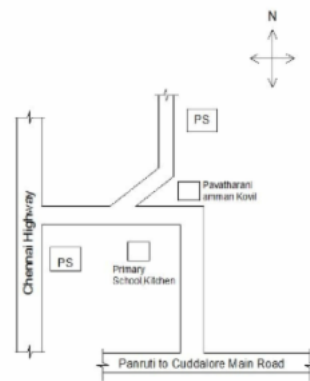

**Google Map View**

**Polling Station Building Front View**

**Polling Station Front View**

**Cad View**

**Key MAP View**

1 பெயர் : விஜயா கணவர் பெயர்: காசிநாதன் வீட்டு எண் : 1 வயது : 48 பாலினம் : பெண் Photo is available UOM1082478	2 பெயர் : ஆனந்த் - தந்தையின் பெயர்: துரைக்கண்ணு - வீட்டு எண் : 1 வயது : 40 பாலினம் : ஆண் Photo is available UOM0854992	3 பெயர் : சபீஷ் தந்தையின் பெயர்: சந்திரசேகரன் வீட்டு எண் : 1 வயது : 27 பாலினம் : ஆண் Photo is available UOM1079169
4 பெயர் : இய்யப்பன் தந்தையின் பெயர்: குட்டிராந் வீட்டு எண் : 1 வயது : 25 பாலினம் : ஆண் Photo is available UOM1076959	S 5 பெயர் : அஜய் வே தந்தையின் பெயர்: வேலு வீட்டு எண் : 01 வயது : 19 பாலினம் : ஆண் DELETED Photo is available UOM2268886	6 பெயர் : சமதி - கணவர் பெயர்: அசோக் - வீட்டு எண் : 1E வயது : 44 பாலினம் : பெண் Photo is available UOM0384479
7 பெயர் : பிரகாஷ் - தந்தையின் பெயர்: ராமலிங்கம் - வீட்டு எண் : 1E வயது : 30 பாலினம் : ஆண் Photo is available UOM0725192	8 பெயர் : உதயபிரகாஷ் - தந்தையின் பெயர்: ஓசைமணி - வீட்டு எண் : 4-35A வயது : 30 பாலினம் : ஆண் Photo is available UOM0725176	9 பெயர் : வசந்தா - கணவர் பெயர்: கோபாலகிருஷ்ணன் - வீட்டு எண் : 14-54 வயது : 79 பாலினம் : பெண் Photo is available UOM0057778
10 பெயர் : மண்ணாங்கட்டி - தந்தையின் பெயர்: தங்கவேல் - வீட்டு எண் : 14-66 வயது : 73 பாலினம் : ஆண் Photo is available GDS2928828	11 பெயர் : வனமயில் - கணவர் பெயர்: மண்ணாங்கட்டி - வீட்டு எண் : 14-66 வயது : 61 பாலினம் : பெண் Photo is available GDS2928695	12 பெயர் : நடேசன் - தந்தையின் பெயர்: ராகவன் - வீட்டு எண் : 14-66B வயது : 82 பாலினம் : ஆண் Photo is available GDS2928687
13 பெயர் : லலிதா - கணவர் பெயர்: காமராஜ் - வீட்டு எண் : 140-B வயது : 46 பாலினம் : பெண் Photo is available GDS2928703	14 பெயர் : சந்தியா - கணவர் பெயர்: அசோக் - வீட்டு எண் : 484 வயது : 35 பாலினம் : பெண் Photo is available UOM0855114	S 15 பெயர் : சோபியா - தந்தையின் பெயர்: ஞானவேல் - வீட்டு எண் : 1077 வயது : 31 பாலினம் : பெண் DELETED Photo is available UOM0681296
16 பெயர் : மஞ்சளா - கணவர் பெயர்: குருநாதன் - வீட்டு எண் : 1319 வயது : 40 பாலினம் : பெண் Photo is available UOM0384503	17 பெயர் : ஏழுமலை - தந்தையின் பெயர்: ரங்கநாதன் - வீட்டு எண் : 1328 வயது : 54 பாலினம் : ஆண் Photo is available GDS2928729	18 பெயர் : பழனிமாமள் - கணவர் பெயர்: ஏழுமலை - வீட்டு எண் : 1328 வயது : 49 பாலினம் : பெண் Photo is available GDS2928737
19 பெயர் : ஆமோஸ் - தந்தையின் பெயர்: கோவிந்தன் - வீட்டு எண் : 1356 வயது : 78 பாலினம் : ஆண் Photo is available UOM0682013	20 பெயர் : சேகர் - தந்தையின் பெயர்: சடையாண்டி - வீட்டு எண் : 1386C வயது : 52 பாலினம் : ஆண் Photo is available GDS1851039	21 பெயர் : இந்திரா - கணவர் பெயர்: சேகர் - வீட்டு எண் : 1386C வயது : 51 பாலினம் : பெண் Photo is available GDS1851021
22 பெயர் : கௌசல்யா - தந்தையின் பெயர்: சேகர் - வீட்டு எண் : 1386C வயது : 29 பாலினம் : பெண் Photo is available UOM0772806	23 பெயர் : சிவசக்தி தந்தையின் பெயர்: சேகர் வீட்டு எண் : 1386/சி வயது : 21 பாலினம் : ஆண் Photo is available UOM2169530	24 பெயர் : நாகம்மாள் - தந்தையின் பெயர்: பூராசாமி - வீட்டு எண் : 1386D வயது : 43 பாலினம் : பெண் Photo is available GDS1854322
25 பெயர் : ராஜா - தந்தையின் பெயர்: ராமர் - வீட்டு எண் : 1386D வயது : 41 பாலினம் : ஆண் Photo is available GDS1854736	26 பெயர் : சங்கீதா - கணவர் பெயர்: வீரன் - வீட்டு எண் : 1386D வயது : 40 பாலினம் : பெண் Photo is available GDS2847259	27 பெயர் : சந்துரு தந்தையின் பெயர்: வீரன் வீட்டு எண் : 1386/டி வயது : 20 பாலினம் : ஆண் Photo is available UOM2169464
28 பெயர் : கருணாநிதி - தந்தையின் பெயர்: பூராசாமி - வீட்டு எண் : 1386G வயது : 41 பாலினம் : ஆண் Photo is available GDS2847234	29 பெயர் : எம் ஜி ஆர் - தந்தையின் பெயர்: பூராசாமி - வீட்டு எண் : 1386G வயது : 39 பாலினம் : ஆண் Photo is available GDS2847226	30 பெயர் : நிரோஷா - கணவர் பெயர்: எம் ஜி ஆர் - வீட்டு எண் : 1386G வயது : 38 பாலினம் : பெண் Photo is available GDS2847242