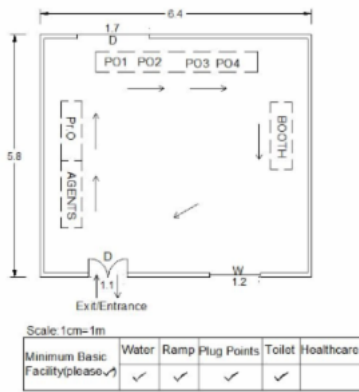

Google Map View

Polling Station Building Front View

Polling Station Front View

Cad View

Key MAP View

1 பெயர் : மணி - தந்தையின் பெயர்: பாண்டு - வீட்டு எண் : 1E வயது : 67 பாலினம் : ஆண்	UOM0260950 Photo is available	2 பெயர் : பழனிமான் - கணவர் பெயர்: ராமலிங்கம் - வீட்டு எண் : 1E வயது : 61 பாலினம் : பெண்	UOM0735092 Photo is available	3 பெயர் : சம்பக்குமார் - தந்தையின் பெயர்: மணி - வீட்டு எண் : 1E வயது : 46 பாலினம் : ஆண்	UOM0260927 Photo is available
4 பெயர் : அரவிந்தன் - தந்தையின் பெயர்: மணி - வீட்டு எண் : 1E வயது : 45 பாலினம் : ஆண்	UOM0492868 Photo is available	5 பெயர் : குமார் - தந்தையின் பெயர்: கட்டையன் - வீட்டு எண் : 1E வயது : 45 பாலினம் : ஆண்	UOM0682294 Photo is available	6 பெயர் : அன்பா - தந்தையின் பெயர்: பாஷா - வீட்டு எண் : 1E வயது : 42 பாலினம் : ஆண்	UOM0682419 Photo is available
7 பெயர் : ஷமீம் - கணவர் பெயர்: அன்பா - வீட்டு எண் : 1E வயது : 38 பாலினம் : பெண்	UOM0682401 Photo is available	8 பெயர் : சத்தியவாணி - தந்தையின் பெயர்: ஆறுமுகம் - வீட்டு எண் : 1E வயது : 34 பாலினம் : பெண்	UOM0725275 Photo is available	9 பெயர் : ஜாபர் அலி - தந்தையின் பெயர்: ஜான் பாஷா - வீட்டு எண் : 1E வயது : 33 பாலினம் : ஆண்	UOM0338954 Photo is available
10 பெயர் : விக்கேஷ் - தந்தையின் பெயர்: சுந்தர் - வீட்டு எண் : 1E வயது : 30 பாலினம் : ஆண்	UOM0907477 Photo is available	11 பெயர் : ராம்குமார் - தந்தையின் பெயர்: தட்சணாமூர்த்தி - வீட்டு எண் : 1E வயது : 30 பாலினம் : ஆண்	UOM0682443 Photo is available	12 பெயர் : வேல்முருகன் - தந்தையின் பெயர்: வேலன் - வீட்டு எண் : 1E வயது : 30 பாலினம் : ஆண்	UOM0682450 Photo is available
13 பெயர் : கல்விக்கரசி கணவர் பெயர்: சிவகுமார் வீட்டு எண் : 1இ வயது : 28 பாலினம் : பெண்	UOM1938604 Photo is available	14 பெயர் : விஷால் தந்தையின் பெயர்: புண்ணிய மூர்த்தி வீட்டு எண் : 1இ வயது : 23 பாலினம் : ஆண்	UOM1938554 Photo is available	15 பெயர் : இலக்கியா கணவர் பெயர்: வெற்றிவேல் வீட்டு எண் : 1இ/9பி வயது : 39 பாலினம் : பெண்	UOM2120020 Photo is available
16 பெயர் : முருகையன் - தந்தையின் பெயர்: நரசிம்மலு - வீட்டு எண் : 5 வயது : 53 பாலினம் : ஆண்	UOM1135292 Photo is available	17 பெயர் : அருணாசலம் - தந்தையின் பெயர்: முனுசாமி - வீட்டு எண் : 15-71 வயது : 81 பாலினம் : ஆண்	UOM0259309 Photo is available	18 பெயர் : ஜெயசுந்தரி - கணவர் பெயர்: அன்பு - வீட்டு எண் : 15-71 வயது : 46 பாலினம் : பெண்	UOM0259929 Photo is available
19 பெயர் : பவுலா ரோஸ்லீன் மேரி கணவர் பெயர்: ஜான் பீட்டர் வீட்டு எண் : 15/78 வயது : 37 பாலினம் : பெண்	UOM1938489 Photo is available	20 பெயர் : ஐய்யனார் - தந்தையின் பெயர்: ராகவன் - வீட்டு எண் : 63 வயது : 66 பாலினம் : ஆண்	UOM0259291 Photo is available	21 பெயர் : சங்கர் - தந்தையின் பெயர்: இராமனுஜம் - வீட்டு எண் : 74, வயது : 59 பாலினம் : ஆண்	GDS1855519 Photo is available
22 பெயர் : ஜெயப்பிரியா தந்தையின் பெயர்: ரமேஷ் வீட்டு எண் : 79 வயது : 22 பாலினம் : பெண்	UOM2085827 Photo is available	23 பெயர் : ஆனந்தபாபு - தந்தையின் பெயர்: அஞ்சாபுலி - வீட்டு எண் : 83-26 வயது : 39 பாலினம் : ஆண்	UOM0384875 Photo is available	24 பெயர் : ரமேஷ் தந்தையின் பெயர்: பாலகிருஷ்ணன் - வீட்டு எண் : 89 வயது : 48 பாலினம் : ஆண்	NZJ0117093 Photo is available
25 பெயர் : உமா கணவர் பெயர்: ரமேஷ் - வீட்டு எண் : 89 வயது : 40 பாலினம் : பெண்	NZJ0116897 Photo is available	26 பெயர் : முத்துலட்சுமி கணவர் பெயர்: சங்கர் - வீட்டு எண் : 160 வயது : 41 பாலினம் : பெண்	UOM0260141 Photo is available	27 பெயர் : சதீஷ்குமார் தந்தையின் பெயர்: சேகர் வீட்டு எண் : 232/2 வயது : 33 பாலினம் : ஆண்	UOM2150795 Photo is available
28 பெயர் : கோபாலகிருஷ்ணன் - தந்தையின் பெயர்: சேகர் - வீட்டு எண் : 235 வயது : 33 பாலினம் : ஆண்	UOM0411090 Photo is available	29 பெயர் : முகமது ரஃகீ தந்தையின் பெயர்: ஜாகீர் உசேன் வீட்டு எண் : 342 வயது : 20 பாலினம் : ஆண்	UOM2237535 Photo is available	30 பெயர் : ரேவதி கணவர் பெயர்: செளந்தர் வீட்டு எண் : 361எப் வயது : 35 பாலினம் : பெண்	UOM1047471 Photo is available