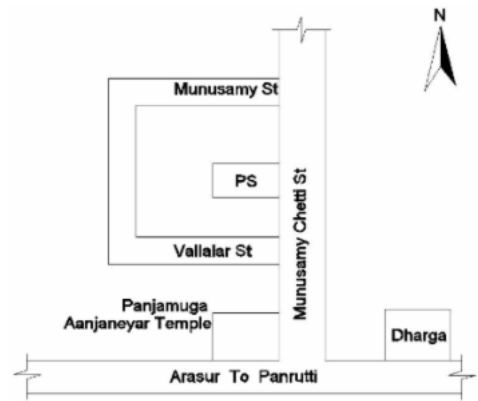

Google Map View

Polling Station Building Front View

Polling Station Front View

Cad View

Key MAP View

1 பெயர் : மணி - தந்தையின் பெயர்: பாண்டு - வீட்டு எண் : 1E வயது : 67 பாலினம் : ஆண்	UOM0260950 Photo is available	2 பெயர் : பழனிமான் - கணவர் பெயர்: ராமலிங்கம் - வீட்டு எண் : 1E வயது : 61 பாலினம் : பெண்	UOM0735092 Photo is available	3 பெயர் : சம்பக்குமார் - தந்தையின் பெயர்: மணி - வீட்டு எண் : 1E வயது : 46 பாலினம் : ஆண்	UOM0260927 Photo is available
4 பெயர் : அரவிந்தன் - தந்தையின் பெயர்: மணி - வீட்டு எண் : 1E வயது : 45 பாலினம் : ஆண்	UOM0492868 Photo is available	5 பெயர் : குமார் - தந்தையின் பெயர்: கட்டையன் - வீட்டு எண் : 1E வயது : 45 பாலினம் : ஆண்	UOM0682294 Photo is available	6 பெயர் : அன்பா - தந்தையின் பெயர்: பாஷா - வீட்டு எண் : 1E வயது : 42 பாலினம் : ஆண்	UOM0682419 Photo is available
7 பெயர் : ஷமீம் - கணவர் பெயர்: அன்பா - வீட்டு எண் : 1E வயது : 38 பாலினம் : பெண்	UOM0682401 Photo is available	8 பெயர் : சத்தியவாணி - தந்தையின் பெயர்: ஆறுமுகம் - வீட்டு எண் : 1E வயது : 34 பாலினம் : பெண்	UOM0725275 Photo is available	9 பெயர் : ஜாபர் அலி - தந்தையின் பெயர்: ஜான் பாஷா - வீட்டு எண் : 1E வயது : 33 பாலினம் : ஆண்	UOM0338954 Photo is available
10 பெயர் : விக்கேஷ் - தந்தையின் பெயர்: சுந்தர் - வீட்டு எண் : 1E வயது : 30 பாலினம் : ஆண்	UOM0907477 Photo is available	11 பெயர் : ராம்குமார் - தந்தையின் பெயர்: தட்சணாமூர்த்தி - வீட்டு எண் : 1E வயது : 30 பாலினம் : ஆண்	UOM0682443 Photo is available	12 பெயர் : வேல்முருகன் - தந்தையின் பெயர்: வேலன் - வீட்டு எண் : 1E வயது : 30 பாலினம் : ஆண்	UOM0682450 Photo is available
13 பெயர் : கல்விக்கரசி கணவர் பெயர்: சிவகுமார் வீட்டு எண் : 1இ வயது : 28 பாலினம் : பெண்	UOM1938604 Photo is available	14 பெயர் : விஷால் தந்தையின் பெயர்: புண்ணிய மூர்த்தி வீட்டு எண் : 1இ வயது : 23 பாலினம் : ஆண்	UOM1938554 Photo is available	15 பெயர் : இலக்கியா கணவர் பெயர்: வெற்றிவேல் வீட்டு எண் : 1இ/9பி வயது : 39 பாலினம் : பெண்	UOM2120020 Photo is available
16 பெயர் : முருகையன் - தந்தையின் பெயர்: நரசிம்மலு - வீட்டு எண் : 5 வயது : 53 பாலினம் : ஆண்	UOM1135292 Photo is available	17 பெயர் : அருணாசலம் - தந்தையின் பெயர்: முனுசாமி - வீட்டு எண் : 15-71 வயது : 81 பாலினம் : ஆண்	UOM0259309 Photo is available	18 பெயர் : ஜெயசுந்தரி - கணவர் பெயர்: அன்பு - வீட்டு எண் : 15-71 வயது : 46 பாலினம் : பெண்	UOM0259929 Photo is available
19 பெயர் : பவுலா ரோஸ்லீன் மேரி கணவர் பெயர்: ஜான் பீட்டர் வீட்டு எண் : 15/78 வயது : 37 பாலினம் : பெண்	UOM1938489 Photo is available	20 பெயர் : ஐய்யனார் - தந்தையின் பெயர்: ராகவன் - வீட்டு எண் : 63 வயது : 66 பாலினம் : ஆண்	UOM0259291 Photo is available	21 பெயர் : சங்கர் - தந்தையின் பெயர்: இராமனுஜம் - வீட்டு எண் : 74, வயது : 59 பாலினம் : ஆண்	GDS1855519 Photo is available
22 பெயர் : ஜெயப்பிரியா தந்தையின் பெயர்: ரமேஷ் வீட்டு எண் : 79 வயது : 22 பாலினம் : பெண்	UOM2085827 Photo is available	23 பெயர் : ஆனந்தபாபு - தந்தையின் பெயர்: அஞ்சாபுலி - வீட்டு எண் : 83-26 வயது : 39 பாலினம் : ஆண்	UOM0384875 Photo is available	24 பெயர் : ரமேஷ் தந்தையின் பெயர்: பாலகிருஷ்ணன் - வீட்டு எண் : 89 வயது : 48 பாலினம் : ஆண்	NZJ0117093 Photo is available
25 பெயர் : உமா கணவர் பெயர்: ரமேஷ் - வீட்டு எண் : 89 வயது : 40 பாலினம் : பெண்	NZJ0116897 Photo is available	26 பெயர் : முத்துலட்சுமி கணவர் பெயர்: சங்கர் - வீட்டு எண் : 160 வயது : 41 பாலினம் : பெண்	UOM0260141 Photo is available	27 பெயர் : சதீஷ்குமார் தந்தையின் பெயர்: சேகர் வீட்டு எண் : 232/2 வயது : 33 பாலினம் : ஆண்	UOM2150795 Photo is available
28 பெயர் : கோபாலகிருஷ்ணன் - தந்தையின் பெயர்: சேகர் - வீட்டு எண் : 235 வயது : 33 பாலினம் : ஆண்	UOM0411090 Photo is available	29 பெயர் : முகமது ரஃகீ தந்தையின் பெயர்: ஜாகீர் உசேன் வீட்டு எண் : 342 வயது : 20 பாலினம் : ஆண்	UOM2237535 Photo is available	30 பெயர் : ரேவதி கணவர் பெயர்: செளந்தர் வீட்டு எண் : 361எப் வயது : 35 பாலினம் : பெண்	UOM1047471 Photo is available