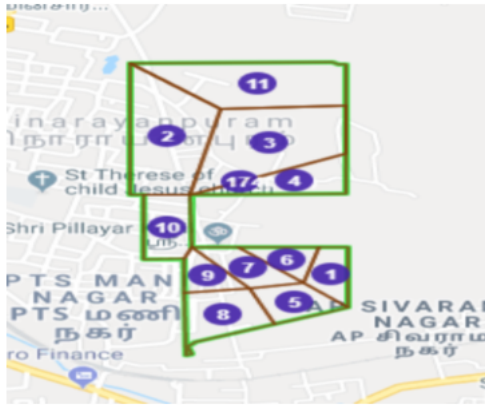

Nazri Naksha