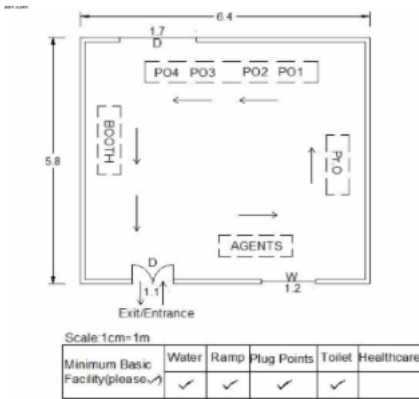

Google Map View

Polling Station Building Front View

Polling Station Front View

Cad View

Key MAP View

1 பெயர் : மெகராஜ் - கணவர் பெயர்: முகமது ரபி - வீட்டு எண் : 1E வயது : 50 பாலினம் : பெண் Photo is available UOM0260687	2 பெயர் : ஸ்ரீதேவி - கணவர் பெயர்: ஸ்ரீதரன் - வீட்டு எண் : 1E வயது : 40 பாலினம் : பெண் Photo is available UOM0682385	3 பெயர் : முருகன் - தந்தையின் பெயர்: சிவக்குமார் - வீட்டு எண் : 1E வயது : 36 பாலினம் : ஆண் Photo is available UOM0855445
4 பெயர் : தவமணி - கணவர் பெயர்: செல்வம் - வீட்டு எண் : 1E வயது : 36 பாலினம் : பெண் Photo is available UOM0855320	5 பெயர் : அய்யனார் - தந்தையின் பெயர்: சின்னதுரை - வீட்டு எண் : 1E வயது : 35 பாலினம் : ஆண் Photo is available UOM0855452	6 பெயர் : அபிபுன்னிசா - தந்தையின் பெயர்: பஞ்சுல் ரஹ்மான் - வீட்டு எண் : 1E வயது : 34 பாலினம் : பெண் Photo is available UOM0384883
7 பெயர் : சந்திரி கணவர் பெயர்: முருகன் வீட்டு எண் : 7வது தெரு வயது : 50 பாலினம் : பெண் Photo is available UOM2225753	8 பெயர் : தமிழ்வளவன் ர தந்தையின் பெயர்: ரவி வீட்டு எண் : 9வது தெரு வயது : 23 பாலினம் : ஆண் Photo is available UOM22253433	9 பெயர் : மாயா - தந்தையின் பெயர்: மூர்த்தி - வீட்டு எண் : 32 வயது : 36 பாலினம் : ஆண் Photo is available UOM0339242
10 பெயர் : ஏசுகன் - தந்தையின் பெயர்: கோலியனூரான் - வீட்டு எண் : 158 வயது : 37 பாலினம் : ஆண் Photo is available UOM0682203	11 பெயர் : அம்மு - கணவர் பெயர்: அய்யனார் - வீட்டு எண் : 163-A வயது : 34 பாலினம் : பெண் Photo is available UOM0735118	12 பெயர் : வீரன் - தந்தையின் பெயர்: சின்னதுரை - வீட்டு எண் : 163-C வயது : 34 பாலினம் : ஆண் Photo is available UOM0735126
13 பெயர் : நாகராஜ் - தந்தையின் பெயர்: சின்னதுரை - வீட்டு எண் : 163-C வயது : 30 பாலினம் : ஆண் Photo is available UOM0735100	14 பெயர் : வெங்கடேசன் - தந்தையின் பெயர்: நாயகம் - வீட்டு எண் : 292 வயது : 40 பாலினம் : ஆண் Photo is available UOM0492926	15 பெயர் : சந்திராஜன் - தந்தையின் பெயர்: தேவகடாச்சம் - வீட்டு எண் : 1316 வயது : 62 பாலினம் : ஆண் Photo is available UOM0492934
16 பெயர் : குமரகுரு - தந்தையின் பெயர்: தனபால் - வீட்டு எண் : 1326-எ வயது : 42 பாலினம் : ஆண் Photo is available UOM0260422	17 பெயர் : ராஜலட்சுமி தந்தையின் பெயர்: தனபால் - வீட்டு எண் : 1326 எ வயது : 36 பாலினம் : பெண் Photo is available UOM0259341	18 பெயர் : சுவந்திரியா - கணவர் பெயர்: ரமேஷ் - வீட்டு எண் : 1380 வயது : 42 பாலினம் : பெண் Photo is available UOM0339259
19 பெயர் : பிரவீன்குமார் - தந்தையின் பெயர்: பாஸ்கரன் - வீட்டு எண் : 1381-A வயது : 28 பாலினம் : ஆண் Photo is available UOM0972661	20 பெயர் : வீமா - கணவர் பெயர்: சேகர் - வீட்டு எண் : 1564 வயது : 56 பாலினம் : பெண் Photo is available UOM1214857	21 பெயர் : மனோரஞ்சிதம் - கணவர் பெயர்: ராசேந்திரன் - வீட்டு எண் : 1564A வயது : 56 பாலினம் : பெண் Photo is available UOM1214865
22 பெயர் : குணா - தந்தையின் பெயர்: சேகர் - வீட்டு எண் : 1565 வயது : 28 பாலினம் : ஆண் Photo is available UOM0972729	23 பெயர் : மஞ்சு - கணவர் பெயர்: ஏசுகன் - வீட்டு எண் : 1581 வயது : 40 பாலினம் : பெண் Photo is available UOM0682286	24 பெயர் : மணிபாலன் - தந்தையின் பெயர்: கோலியனூரான் - வீட்டு எண் : 1581 வயது : 31 பாலினம் : ஆண் Photo is available UOM0682195
25 பெயர் : அமீர் பாஷா தந்தையின் பெயர்: காதர் பாஷா வீட்டு எண் : 1584 வயது : 69 பாலினம் : ஆண் Photo is available UOM1938737	26 பெயர் : ஜீனத் பீ கணவர் பெயர்: அமீர் பாஷா வீட்டு எண் : 1584 வயது : 66 பாலினம் : பெண் Photo is available UOM1938745	27 பெயர் : ஸ்ரீதரன் - தந்தையின் பெயர்: ஜெயராமன் - வீட்டு எண் : 1584 வயது : 51 பாலினம் : ஆண் Photo is available UOM0260174
28 பெயர் : உமாராணி - கணவர் பெயர்: சந்திரமூர்த்தி - வீட்டு எண் : 1584B வயது : 53 பாலினம் : பெண் Photo is available UOM0953232	29 பெயர் : பிரபு - தந்தையின் பெயர்: சந்திரமூர்த்தி - வீட்டு எண் : 1584B வயது : 29 பாலினம் : ஆண் Photo is available UOM0953224	30 பெயர் : ஜெயராமன் - தந்தையின் பெயர்: வேணு - வீட்டு எண் : 1584D வயது : 80 பாலினம் : ஆண் Photo is available UOM0682344