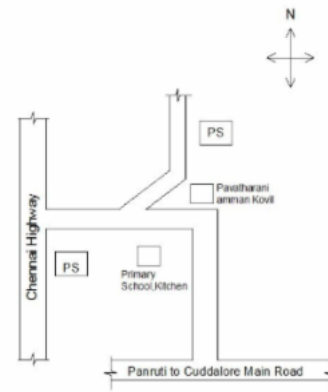

Google Map View

Polling Station Building Front View

Polling Station Front View

Cad View

Key MAP View

1 பெயர் : மெகராஜ் - கணவர் பெயர்: முகமது ரபி - வீட்டு எண் : 1E வயது : 50 பாலினம் : பெண் Photo is available UOM0260687	2 பெயர் : ஸ்ரீதேவி - கணவர் பெயர்: ஸ்ரீதரன் - வீட்டு எண் : 1E வயது : 40 பாலினம் : பெண் Photo is available UOM0682385	3 பெயர் : முருகன் - தந்தையின் பெயர்: சிவக்குமார் - வீட்டு எண் : 1E வயது : 36 பாலினம் : ஆண் Photo is available UOM0855445
4 பெயர் : தவமணி - கணவர் பெயர்: செல்வம் - வீட்டு எண் : 1E வயது : 36 பாலினம் : பெண் Photo is available UOM0855320	5 பெயர் : அய்யனார் - தந்தையின் பெயர்: சின்னதுரை - வீட்டு எண் : 1E வயது : 35 பாலினம் : ஆண் Photo is available UOM0855452	6 பெயர் : அபிபுன்னிசா - தந்தையின் பெயர்: பஞ்சுல் ரஹ்மான் - வீட்டு எண் : 1E வயது : 34 பாலினம் : பெண் Photo is available UOM0384883
7 பெயர் : சந்திரி கணவர் பெயர்: முருகன் வீட்டு எண் : 7வது தெரு வயது : 50 பாலினம் : பெண் Photo is available UOM2225753	8 பெயர் : தமிழ்வளவன் ர தந்தையின் பெயர்: ரவி வீட்டு எண் : 9வது தெரு வயது : 23 பாலினம் : ஆண் Photo is available UOM22253433	9 பெயர் : மாயா - தந்தையின் பெயர்: மூர்த்தி - வீட்டு எண் : 32 வயது : 36 பாலினம் : ஆண் Photo is available UOM0339242
10 பெயர் : ஏசுகன் - தந்தையின் பெயர்: கோலியனூரான் - வீட்டு எண் : 158 வயது : 37 பாலினம் : ஆண் Photo is available UOM0682203	11 பெயர் : அம்மு - கணவர் பெயர்: அய்யனார் - வீட்டு எண் : 163-A வயது : 34 பாலினம் : பெண் Photo is available UOM0735118	12 பெயர் : வீரன் - தந்தையின் பெயர்: சின்னதுரை - வீட்டு எண் : 163-C வயது : 34 பாலினம் : ஆண் Photo is available UOM0735126
13 பெயர் : நாகராஜ் - தந்தையின் பெயர்: சின்னதுரை - வீட்டு எண் : 163-C வயது : 30 பாலினம் : ஆண் Photo is available UOM0735100	14 பெயர் : வெங்கடேசன் - தந்தையின் பெயர்: நாயகம் - வீட்டு எண் : 292 வயது : 40 பாலினம் : ஆண் Photo is available UOM0492926	15 பெயர் : சந்திராஜன் - தந்தையின் பெயர்: தேவகடாச்சம் - வீட்டு எண் : 1316 வயது : 62 பாலினம் : ஆண் Photo is available UOM0492934
16 பெயர் : குமரகுரு - தந்தையின் பெயர்: தனபால் - வீட்டு எண் : 1326-எ வயது : 42 பாலினம் : ஆண் Photo is available UOM0260422	17 பெயர் : ராஜலட்சுமி தந்தையின் பெயர்: தனபால் - வீட்டு எண் : 1326 எ வயது : 36 பாலினம் : பெண் Photo is available UOM0259341	18 பெயர் : சுவந்திரியா - கணவர் பெயர்: ரமேஷ் - வீட்டு எண் : 1380 வயது : 42 பாலினம் : பெண் Photo is available UOM0339259
19 பெயர் : பிரவீன்குமார் - தந்தையின் பெயர்: பாஸ்கரன் - வீட்டு எண் : 1381-A வயது : 28 பாலினம் : ஆண் Photo is available UOM0972661	20 பெயர் : வீமா - கணவர் பெயர்: சேகர் - வீட்டு எண் : 1564 வயது : 56 பாலினம் : பெண் Photo is available UOM1214857	21 பெயர் : மனோரஞ்சிதம் - கணவர் பெயர்: ராசேந்திரன் - வீட்டு எண் : 1564A வயது : 56 பாலினம் : பெண் Photo is available UOM1214865
22 பெயர் : குணா - தந்தையின் பெயர்: சேகர் - வீட்டு எண் : 1565 வயது : 28 பாலினம் : ஆண் Photo is available UOM0972729	23 பெயர் : மஞ்சு - கணவர் பெயர்: ஏசுகன் - வீட்டு எண் : 1581 வயது : 40 பாலினம் : பெண் Photo is available UOM0682286	24 பெயர் : மணிபாலன் - தந்தையின் பெயர்: கோலியனூரான் - வீட்டு எண் : 1581 வயது : 31 பாலினம் : ஆண் Photo is available UOM0682195
25 பெயர் : அமீர் பாஷா தந்தையின் பெயர்: காதர் பாஷா வீட்டு எண் : 1584 வயது : 69 பாலினம் : ஆண் Photo is available UOM1938737	26 பெயர் : ஜீனத் பீ கணவர் பெயர்: அமீர் பாஷா வீட்டு எண் : 1584 வயது : 66 பாலினம் : பெண் Photo is available UOM1938745	27 பெயர் : ஸ்ரீதரன் - தந்தையின் பெயர்: ஜெயராமன் - வீட்டு எண் : 1584 வயது : 51 பாலினம் : ஆண் Photo is available UOM0260174
28 பெயர் : உமாராணி - கணவர் பெயர்: சந்திரமூர்த்தி - வீட்டு எண் : 1584B வயது : 53 பாலினம் : பெண் Photo is available UOM0953232	29 பெயர் : பிரபு - தந்தையின் பெயர்: சந்திரமூர்த்தி - வீட்டு எண் : 1584B வயது : 29 பாலினம் : ஆண் Photo is available UOM0953224	30 பெயர் : ஜெயராமன் - தந்தையின் பெயர்: வேணு - வீட்டு எண் : 1584D வயது : 80 பாலினம் : ஆண் Photo is available UOM0682344