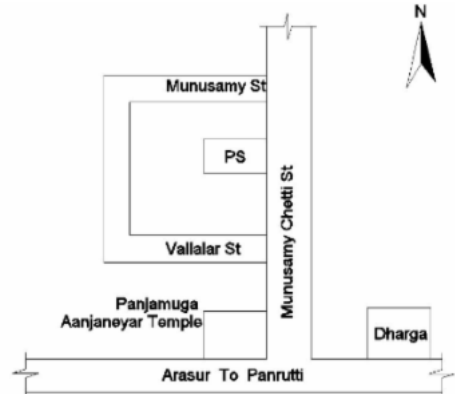

Google Map View

Polling Station Building Front View

Polling Station Front View

Cad View

Key MAP View

1 பெயர் : ராமச்சந்திரன் - தந்தையின் பெயர்: ராமசாமி - வீட்டு எண் : 1 வயது : 76 பாலினம் : ஆண் Photo is available	GDS1070788	2 பெயர் : சகுந்தலா - கணவர் பெயர்: ராமச்சந்திரன் - வீட்டு எண் : 1 வயது : 68 பாலினம் : பெண் Photo is available	UOM1213677	3 பெயர் : அரிகிருஷ்ணன் ல தந்தையின் பெயர்: லக்ஷ்மணன் வீட்டு எண் : 1 வயது : 61 பாலினம் : ஆண் Photo is available	UOM1883941
4 பெயர் : முருகன் - தந்தையின் பெயர்: ராமச்சந்திரன் - வீட்டு எண் : 1 வயது : 50 பாலினம் : ஆண் Photo is available	GDS1288067	5 பெயர் : சுகன்யா தந்தையின் பெயர்: குமார் வீட்டு எண் : 1 வயது : 26 பாலினம் : பெண் Photo is available	UOM0999599	6 பெயர் : மதன் தந்தையின் பெயர்: ஆறுமுகம் வீட்டு எண் : 1/15 வயது : 25 பாலினம் : ஆண் Photo is available	UOM1981828
7 பெயர் : ஜனனி சீ கணவர் பெயர்: மதன் வீட்டு எண் : 1/15 வயது : 25 பாலினம் : பெண் Photo is available	UOM2169472	8 பெயர் : விக்னேஷ் தந்தையின் பெயர்: ஆறுமுகம் வீட்டு எண் : 1/15 வயது : 24 பாலினம் : ஆண் Photo is available	UOM1871748	9 பெயர் : கோபால் இதரர் பெயர்: ராஜி வீட்டு எண் : 1/24 வயது : 46 பாலினம் : ஆண் Photo is available	UOM2223360
10 பெயர் : ராஜா - தந்தையின் பெயர்: ராஜசேகரன் - வீட்டு எண் : 1ஏ வயது : 49 பாலினம் : ஆண் Photo is available	UOM1329044	11 பெயர் : சசிகுமாரி - கணவர் பெயர்: ராஜா - வீட்டு எண் : 1ஏ வயது : 37 பாலினம் : பெண் Photo is available	UOM0261339	12 பெயர் : செங்கதிர் - தந்தையின் பெயர்: சுப்ரமணியன் - வீட்டு எண் : 1B வயது : 55 பாலினம் : ஆண் Photo is available	UOM1213685
13 பெயர் : அருணா - கணவர் பெயர்: செங்கதிர் - வீட்டு எண் : 1B வயது : 52 பாலினம் : பெண் Photo is available	UOM1213693	14 பெயர் : நரேன் - தந்தையின் பெயர்: செங்கதிர் - வீட்டு எண் : 1B வயது : 30 பாலினம் : ஆண் Photo is available	UOM0683011	15 பெயர் : இந்துமதி - தந்தையின் பெயர்: செங்கதிர் - வீட்டு எண் : 1-B வயது : 29 பாலினம் : பெண் Photo is available	UOM0795641
16 பெயர் : சேகர் - தந்தையின் பெயர்: கிருஷ்ணன் - வீட்டு எண் : 1E வயது : 60 பாலினம் : ஆண் Photo is available	UOM0385393	17 பெயர் : முருகன் - தந்தையின் பெயர்: தங்கராஜ் - வீட்டு எண் : 1E வயது : 49 பாலினம் : ஆண் Photo is available	UOM0493874	18 பெயர் : ஜெயந்தி - கணவர் பெயர்: சரோஜா - வீட்டு எண் : 1E வயது : 48 பாலினம் : பெண் Photo is available	UOM0493957
19 பெயர் : ஏசுகுமார் - தந்தையின் பெயர்: குப்பன் - வீட்டு எண் : 1E வயது : 43 பாலினம் : ஆண் Photo is available	UOM0261149	20 பெயர் : ராஜி - தந்தையின் பெயர்: சசிகுமார் - வீட்டு எண் : 1E வயது : 42 பாலினம் : பெண் Photo is available	UOM0773135	21 பெயர் : ஹேமலதா - கணவர் பெயர்: முரளிதரன் - வீட்டு எண் : 1E வயது : 41 பாலினம் : பெண் Photo is available	UOM0773143
22 பெயர் : கலாவதி - கணவர் பெயர்: முனியன் - வீட்டு எண் : 1E வயது : 40 பாலினம் : பெண் Photo is available	UOM0493924	23 பெயர் : அகிலாண்டேஸ்வரி - கணவர் பெயர்: பாஸ்கரன் - வீட்டு எண் : 1E வயது : 40 பாலினம் : பெண் Photo is available	UOM0683003	24 பெயர் : கார்த்திகேயன் - தந்தையின் பெயர்: செல்வராஜ் - வீட்டு எண் : 1E வயது : 39 பாலினம் : ஆண் Photo is available	UOM0493908
25 பெயர் : ஹேமலதா - கணவர் பெயர்: ரமேஷ் - வீட்டு எண் : 1E வயது : 35 பாலினம் : பெண் Photo is available	UOM0593590	26 பெயர் : சிவராஜ் - தந்தையின் பெயர்: வெங்கடேசன் - வீட்டு எண் : 1E வயது : 35 பாலினம் : ஆண் Photo is available	UOM0493940	27 பெயர் : செல்வகுமார் - தந்தையின் பெயர்: கலியமூர்த்தி - வீட்டு எண் : 1E வயது : 35 பாலினம் : ஆண் Photo is available	UOM0494013
28 பெயர் : சுகன்யா - தந்தையின் பெயர்: செல்வம் - வீட்டு எண் : 1E வயது : 33 பாலினம் : பெண் Photo is available	UOM0494005	29 பெயர் : புனிதா - தாயின் பெயர்: சசிகலா - வீட்டு எண் : 1E வயது : 33 பாலினம் : பெண் Photo is available	UOM0493932	30 பெயர் : சூர்யா - தந்தையின் பெயர்: பழனிசாமி - வீட்டு எண் : 1E வயது : 33 பாலினம் : பெண் Photo is available	UOM0493965