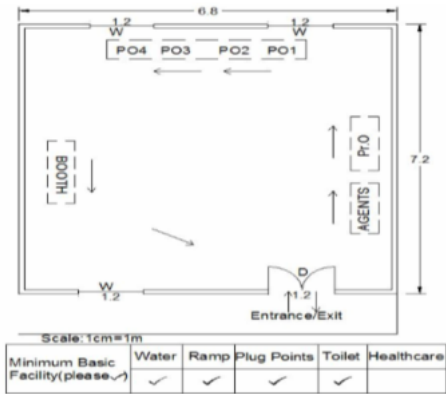

Google Map View

Polling Station Building Front View

Polling Station Front View

Cad View

Key MAP View

1 பெயர் : பிரதீப் தந்தையின் பெயர்: பிரபு வீட்டு எண் : 0 வயது : 20 பாலினம் : ஆண்	UOM2105435 Photo is available	2 பெயர் : நமிதா தந்தையின் பெயர்: பாஸ்கர் வீட்டு எண் : 0 வயது : 20 பாலினம் : பெண்	UOM2136380 Photo is available	3 பெயர் : தர்ஷினி தந்தையின் பெயர்: தவமணி வீட்டு எண் : 0 வயது : 20 பாலினம் : பெண்	UOM2140762 Photo is available
4 பெயர் : தீனதயாளன் தந்தையின் பெயர்: ராமர் வீட்டு எண் : 0 வயது : 20 பாலினம் : ஆண்	UOM2141943 Photo is available	5 பெயர் : நவீன் தந்தையின் பெயர்: சிவக்குமார் வீட்டு எண் : 0 வயது : 20 பாலினம் : ஆண்	UOM2183614 Photo is available	6 பெயர் : கோவிந்தராஜ் தந்தையின் பெயர்: சேட்டு வீட்டு எண் : 1 வயது : 36 பாலினம் : ஆண்	UOM1084540 Photo is available
7 பெயர் : ஜெயசீலன் தந்தையின் பெயர்: ஜெயபாலன் வீட்டு எண் : 1 வயது : 29 பாலினம் : ஆண்	UOM1095397 Photo is available	8 பெயர் : பூவரசன் தந்தையின் பெயர்: சுப்புராயன் வீட்டு எண் : 1 வயது : 28 பாலினம் : ஆண்	UOM1020148 Photo is available	9 பெயர் : வினிதா கணவர் பெயர்: கார்த்திகேயன் வீட்டு எண் : 1 வயது : 28 பாலினம் : பெண்	UOM1111012 Photo is available
10 பெயர் : பூமணி தந்தையின் பெயர்: சுப்புராயன் வீட்டு எண் : 1 வயது : 26 பாலினம் : ஆண்	UOM1020106 Photo is available	11 பெயர் : தீபன் தந்தையின் பெயர்: பத்மநாபன் வீட்டு எண் : 1 வயது : 24 பாலினம் : ஆண்	UOM1845148 Photo is available	12 பெயர் : சுசிமிதா தந்தையின் பெயர்: சங்கர் வீட்டு எண் : 1 வயது : 22 பாலினம் : பெண்	UOM2029296 Photo is available
# 13 பெயர் : சுரேந்தர் ச தந்தையின் பெயர்: சுருளிமலை வீட்டு எண் : 1 வயது : 21 பாலினம் : ஆண்	UOM2032415 Photo is available	14 பெயர் : பூஜா தந்தையின் பெயர்: சுப்புராயன் வீட்டு எண் : 1 வயது : 21 பாலினம் : பெண்	UOM2028678 Photo is available	15 பெயர் : பாரத் தந்தையின் பெயர்: சுருள் வீட்டு எண் : 1A வயது : 24 பாலினம் : ஆண்	UOM1811355 Photo is available
16 பெயர் : மஞ்சளா - கணவர் பெயர்: சீத்தாராமன் - வீட்டு எண் : 1E வயது : 66 பாலினம் : பெண்	UOM0206144 Photo is available	17 பெயர் : விசாலாட்சி - கணவர் பெயர்: செல்வம் - வீட்டு எண் : 1E வயது : 40 பாலினம் : பெண்	UOM0206052 Photo is available	18 பெயர் : விமலா - கணவர் பெயர்: முத்துகிருஷ்ணன் - வீட்டு எண் : 1E வயது : 36 பாலினம் : பெண்	UOM0206060 Photo is available
19 பெயர் : முரளி - தந்தையின் பெயர்: மணி - வீட்டு எண் : 1E வயது : 36 பாலினம் : ஆண்	UOM0206078 Photo is available	20 பெயர் : சூரியா வெங்கடேசன் கணவர் பெயர்: வெங்கடேசன் - வீட்டு எண் : 1E வயது : 35 பாலினம் : பெண்	UOM0819219 Photo is available	21 பெயர் : அமராவதி - கணவர் பெயர்: பார்த்திபன் - வீட்டு எண் : 1E வயது : 33 பாலினம் : பெண்	UOM0947549 Photo is available
22 பெயர் : வெங்கடேசன் - தந்தையின் பெயர்: குருநாதன் - வீட்டு எண் : 1E வயது : 33 பாலினம் : ஆண்	UOM0419739 Photo is available	23 பெயர் : ஜெயமூர்த்தி - தந்தையின் பெயர்: ஜெயபாலன் - வீட்டு எண் : 1E வயது : 32 பாலினம் : ஆண்	UOM0545962 Photo is available	24 பெயர் : பார்த்திபன் - தந்தையின் பெயர்: பரசுராமன் - வீட்டு எண் : 1E வயது : 31 பாலினம் : ஆண்	UOM0546267 Photo is available
25 பெயர் : சாந்தி - தந்தையின் பெயர்: ஏழுமலை - வீட்டு எண் : 1E வயது : 28 பாலினம் : பெண்	UOM0947564 Photo is available	26 பெயர் : அபிராமி தந்தையின் பெயர்: ஜெயபாலன் வீட்டு எண் : 1E வயது : 26 பாலினம் : பெண்	UOM1929322 Photo is available	27 பெயர் : சத்தியநாதன் தந்தையின் பெயர்: ரவி வீட்டு எண் : 1இ வயது : 25 பாலினம் : ஆண்	UOM1906262 Photo is available
28 பெயர் : ரஞ்சித்குமார் தந்தையின் பெயர்: உதயகுமார் வீட்டு எண் : 1இ வயது : 23 பாலினம் : ஆண்	UOM1905843 Photo is available	29 பெயர் : சத்தியபிரியா கணவர் பெயர்: வசந்த் வீட்டு எண் : 1இ வயது : 23 பாலினம் : பெண்	UOM1905645 Photo is available	30 பெயர் : புருஷோத்தமன் தந்தையின் பெயர்: கோவிந்தன் வீட்டு எண் : 2 வயது : 22 பாலினம் : ஆண்	UOM2030658 Photo is available