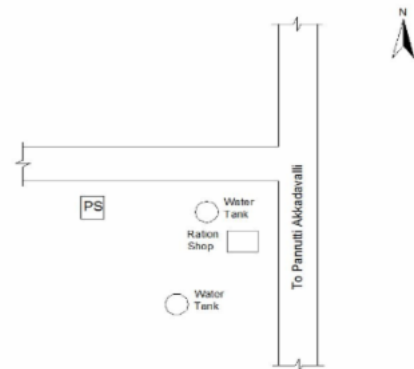

Google Map View

Polling Station Building Front View

Polling Station Front View

Cad View

Key MAP View

1 பெயர் : பிரதீப் தந்தையின் பெயர்: பிரபு வீட்டு எண் : 0 வயது : 20 பாலினம் : ஆண்	UOM2105435 Photo is available	2 பெயர் : நமிதா தந்தையின் பெயர்: பாஸ்கர் வீட்டு எண் : 0 வயது : 20 பாலினம் : பெண்	UOM2136380 Photo is available	3 பெயர் : தர்ஷினி தந்தையின் பெயர்: தவமணி வீட்டு எண் : 0 வயது : 20 பாலினம் : பெண்	UOM2140762 Photo is available
4 பெயர் : தீனதயாளன் தந்தையின் பெயர்: ராமர் வீட்டு எண் : 0 வயது : 20 பாலினம் : ஆண்	UOM2141943 Photo is available	5 பெயர் : நவீன் தந்தையின் பெயர்: சிவக்குமார் வீட்டு எண் : 0 வயது : 20 பாலினம் : ஆண்	UOM2183614 Photo is available	6 பெயர் : கோவிந்தராஜ் தந்தையின் பெயர்: சேட்டு வீட்டு எண் : 1 வயது : 36 பாலினம் : ஆண்	UOM1084540 Photo is available
7 பெயர் : ஜெயசீலன் தந்தையின் பெயர்: ஜெயபாலன் வீட்டு எண் : 1 வயது : 29 பாலினம் : ஆண்	UOM1095397 Photo is available	8 பெயர் : பூவரசன் தந்தையின் பெயர்: சுப்புராயன் வீட்டு எண் : 1 வயது : 28 பாலினம் : ஆண்	UOM1020148 Photo is available	9 பெயர் : வினிதா கணவர் பெயர்: கார்த்திகேயன் வீட்டு எண் : 1 வயது : 28 பாலினம் : பெண்	UOM1111012 Photo is available
10 பெயர் : பூமணி தந்தையின் பெயர்: சுப்புராயன் வீட்டு எண் : 1 வயது : 26 பாலினம் : ஆண்	UOM1020106 Photo is available	11 பெயர் : தீபன் தந்தையின் பெயர்: பத்மநாபன் வீட்டு எண் : 1 வயது : 24 பாலினம் : ஆண்	UOM1845148 Photo is available	12 பெயர் : சுசிமிதா தந்தையின் பெயர்: சங்கர் வீட்டு எண் : 1 வயது : 22 பாலினம் : பெண்	UOM2029296 Photo is available
# 13 பெயர் : சுரேந்தர் ச தந்தையின் பெயர்: சுருளிமலை வீட்டு எண் : 1 வயது : 21 பாலினம் : ஆண்	UOM2032415 Photo is available	14 பெயர் : பூஜா தந்தையின் பெயர்: சுப்புராயன் வீட்டு எண் : 1 வயது : 21 பாலினம் : பெண்	UOM2028678 Photo is available	15 பெயர் : பாரத் தந்தையின் பெயர்: சுருள் வீட்டு எண் : 1A வயது : 24 பாலினம் : ஆண்	UOM1811355 Photo is available
16 பெயர் : மஞ்சளா - கணவர் பெயர்: சீத்தாராமன் - வீட்டு எண் : 1E வயது : 66 பாலினம் : பெண்	UOM0206144 Photo is available	17 பெயர் : விசாலாட்சி - கணவர் பெயர்: செல்வம் - வீட்டு எண் : 1E வயது : 40 பாலினம் : பெண்	UOM0206052 Photo is available	18 பெயர் : விமலா - கணவர் பெயர்: முத்துகிருஷ்ணன் - வீட்டு எண் : 1E வயது : 36 பாலினம் : பெண்	UOM0206060 Photo is available
19 பெயர் : முரளி - தந்தையின் பெயர்: மணி - வீட்டு எண் : 1E வயது : 36 பாலினம் : ஆண்	UOM0206078 Photo is available	20 பெயர் : சூரியா வெங்கடேசன் கணவர் பெயர்: வெங்கடேசன் - வீட்டு எண் : 1E வயது : 35 பாலினம் : பெண்	UOM0819219 Photo is available	21 பெயர் : அமராவதி - கணவர் பெயர்: பார்த்திபன் - வீட்டு எண் : 1E வயது : 33 பாலினம் : பெண்	UOM0947549 Photo is available
22 பெயர் : வெங்கடேசன் - தந்தையின் பெயர்: குருநாதன் - வீட்டு எண் : 1E வயது : 33 பாலினம் : ஆண்	UOM0419739 Photo is available	23 பெயர் : ஜெயமூர்த்தி - தந்தையின் பெயர்: ஜெயபாலன் - வீட்டு எண் : 1E வயது : 32 பாலினம் : ஆண்	UOM0545962 Photo is available	24 பெயர் : பார்த்திபன் - தந்தையின் பெயர்: பரசுராமன் - வீட்டு எண் : 1E வயது : 31 பாலினம் : ஆண்	UOM0546267 Photo is available
25 பெயர் : சாந்தி - தந்தையின் பெயர்: ஏழுமலை - வீட்டு எண் : 1E வயது : 28 பாலினம் : பெண்	UOM0947564 Photo is available	26 பெயர் : அபிராமி தந்தையின் பெயர்: ஜெயபாலன் வீட்டு எண் : 1E வயது : 26 பாலினம் : பெண்	UOM1929322 Photo is available	27 பெயர் : சத்தியநாதன் தந்தையின் பெயர்: ரவி வீட்டு எண் : 1இ வயது : 25 பாலினம் : ஆண்	UOM1906262 Photo is available
28 பெயர் : ரஞ்சித்குமார் தந்தையின் பெயர்: உதயகுமார் வீட்டு எண் : 1இ வயது : 23 பாலினம் : ஆண்	UOM1905843 Photo is available	29 பெயர் : சத்தியபிரியா கணவர் பெயர்: வசந்த் வீட்டு எண் : 1இ வயது : 23 பாலினம் : பெண்	UOM1905645 Photo is available	30 பெயர் : புருஷோத்தமன் தந்தையின் பெயர்: கோவிந்தன் வீட்டு எண் : 2 வயது : 22 பாலினம் : ஆண்	UOM2030658 Photo is available