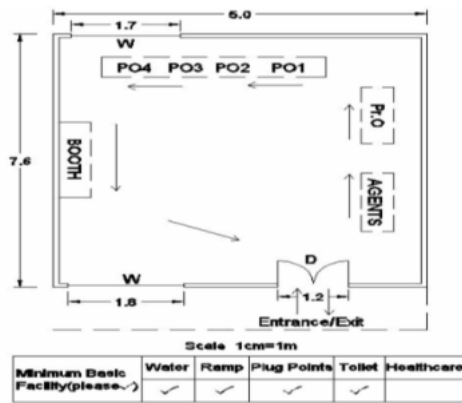

Google Map View

Polling Station Building Front View

Polling Station Front View

Cad View

Key MAP View

சட்டமன்றத் தொகுதியின் எண் மற்றும் பெயர் : 154-பண்ருட்டி
பிரிவு எண் மற்றும் பெயர் 1-பண்ருட்டி (ந), வார்டு2, திரௌபதி அம்மன் கோயில் தெரு