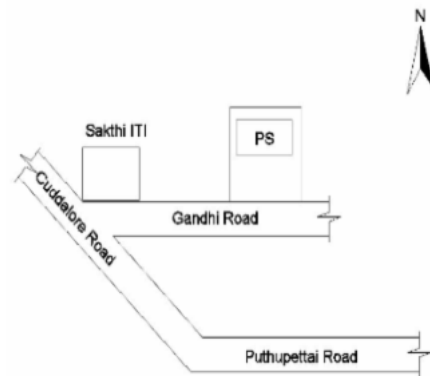

Google Map View

Polling Station Building Front View

Polling Station Front View

Cad View

Key MAP View

சட்டமன்றத் தொகுதியின் எண் மற்றும் பெயர் : 154-பண்ருட்டி
பிரிவு எண் மற்றும் பெயர் 1-பண்ருட்டி (ந), வார்டு2, திரௌபதி அம்மன் கோயில் தெரு