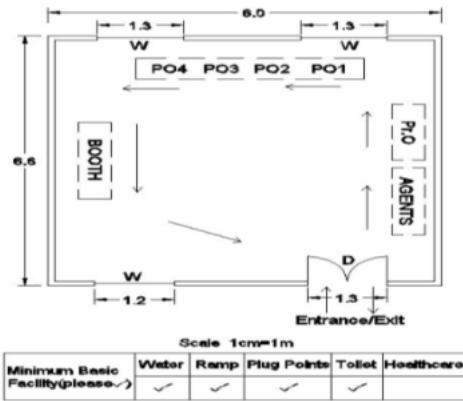

Google Map View

Polling Station Building Front View

Polling Station Front View

Cad View

Key MAP View

1 பெயர் : தனலட்சுமி - கணவர் பெயர்: மோகன்தாஸ் - வீட்டு எண் : 1 வயது : 38 பாலினம் : பெண் Photo is available UOM0928580	2 பெயர் : சத்யா - கணவர் பெயர்: மணிகண்டன் - வீட்டு எண் : 1 வயது : 30 பாலினம் : பெண் Photo is available UOM0856468	3 பெயர் : சபரிநாதன் - தந்தையின் பெயர்: பலராமன் - வீட்டு எண் : 1 வயது : 28 பாலினம் : ஆண் Photo is available UOM0856419
4 பெயர் : ஜெயபிரகாஷ் தந்தையின் பெயர்: ஆனந்தன் வீட்டு எண் : 01 வயது : 26 பாலினம் : ஆண் Photo is available ZZG1876119	5 பெயர் : ஆறுமுகம் - தந்தையின் பெயர்: பஞ்சமூர்த்தி - வீட்டு எண் : 1E வயது : 56 பாலினம் : ஆண் Photo is available UOM0262188	6 பெயர் : சிவகங்கை - கணவர் பெயர்: ஆறுமுகம் - வீட்டு எண் : 1E வயது : 54 பாலினம் : பெண் Photo is available UOM0262246
7 பெயர் : வெங்கேசன் - தந்தையின் பெயர்: பக்கிரிசாமி - வீட்டு எண் : 1E வயது : 31 பாலினம் : ஆண் Photo is available UOM0684225	8 பெயர் : கார்த்திக்கேயன் - தந்தையின் பெயர்: மணி - வீட்டு எண் : 1E வயது : 27 பாலினம் : ஆண் Photo is available UOM0928697	9 பெயர் : தேவி - தந்தையின் பெயர்: முருகேசன் - வீட்டு எண் : 1E வயது : 27 பாலினம் : பெண் Photo is available UOM0928705
10 பெயர் : குருகாவேந்தர் நா தந்தையின் பெயர்: நாகராஜன் - வீட்டு எண் : 1 வயது : 31 பாலினம் : ஆண் Photo is available UOM0594119	11 பெயர் : அகிலாண்டிஸ்வரி - தந்தையின் பெயர்: பூபதி - வீட்டு எண் : 2 வயது : 40 பாலினம் : பெண் Photo is available UOM0411140	12 பெயர் : பூங்குழலி - தந்தையின் பெயர்: பரசுராமன் - வீட்டு எண் : 2 வயது : 34 பாலினம் : பெண் Photo is available UOM0495663
13 பெயர் : லக்ஷ்மி நரசிம்மன் தந்தையின் பெயர்: பிரபு வீட்டு எண் : 2 வயது : 25 பாலினம் : ஆண் Photo is available UOM1098649	14 பெயர் : தமிழ்செல்வன் - தந்தையின் பெயர்: பரசுராமன் - வீட்டு எண் : 3 வயது : 35 பாலினம் : ஆண் Photo is available UOM0495689	15 பெயர் : பாத்திமா பவிலா கணவர் பெயர்: முஹம்மது யானின் வீட்டு எண் : 3 வயது : 27 பாலினம் : பெண் Photo is available UOM1960186
16 பெயர் : கணேஷ் - தந்தையின் பெயர்: நாராயணன் - வீட்டு எண் : 4-29E வயது : 33 பாலினம் : ஆண் Photo is available UOM0619585	17 பெயர் : கண்ணாயிரம் - கணவர் பெயர்: குப்புசாமி - வீட்டு எண் : 5 வயது : 74 பாலினம் : பெண் Photo is available UOM0262436	18 பெயர் : ஷஷ்டிபரணி - தந்தையின் பெயர்: வேலாயுதம் - வீட்டு எண் : 5 வயது : 31 பாலினம் : பெண் Photo is available UOM0972984
19 பெயர் : வேலாயுதம் - தந்தையின் பெயர்: சோமு - வீட்டு எண் : 5-29E-30 வயது : 59 பாலினம் : ஆண் Photo is available GDS2857258	20 பெயர் : இந்திரா - கணவர் பெயர்: வேலாயுதம் - வீட்டு எண் : 5-29E-30 வயது : 56 பாலினம் : பெண் Photo is available GDS2857274	21 பெயர் : பாலகிருஷ்ணன் - தந்தையின் பெயர்: புருஷோத்தமன் - வீட்டு எண் : 5ஏ வயது : 61 பாலினம் : ஆண் Photo is available UOM1550227
22 பெயர் : சிராஜ்தீன் தந்தையின் பெயர்: நூர் முகம்மது வீட்டு எண் : 7/4-1 வயது : 73 பாலினம் : ஆண் Photo is available UOM0928606	# 23 பெயர் : கோகுல் நாகராஜன் தந்தையின் பெயர்: நாகராஜன் - வீட்டு எண் : 8 வயது : 28 பாலினம் : ஆண் Photo is available UOM0928614	24 பெயர் : சுப்ரஜா - தந்தையின் பெயர்: கோபிநாதன் - வீட்டு எண் : 9-2 வயது : 28 பாலினம் : பெண் Photo is available UOM0856377
25 பெயர் : சந்திராதேவி - கணவர் பெயர்: பாலசுப்பிரமணியன் - வீட்டு எண் : 10 வயது : 90 பாலினம் : பெண் Photo is available UOM1550151	26 பெயர் : திலகவதி - கணவர் பெயர்: வீரகாந்தி - வீட்டு எண் : 10 வயது : 66 பாலினம் : பெண் Photo is available UOM1550177	27 பெயர் : செல்வரங்கன் - தந்தையின் பெயர்: பாலசுப்பிரமணியன் - வீட்டு எண் : 10 வயது : 61 பாலினம் : ஆண் Photo is available UOM1550185
28 பெயர் : மலர்கொடி - கணவர் பெயர்: செல்வரங்கன் - வீட்டு எண் : 10 வயது : 57 பாலினம் : பெண் Photo is available GDS1075894	29 பெயர் : பாலரங்கன் - தந்தையின் பெயர்: பாலசுப்பிரமணியன் - வீட்டு எண் : 10 வயது : 56 பாலினம் : ஆண் Photo is available UOM1550193	30 பெயர் : தமிழ்செல்வி - கணவர் பெயர்: மணி - வீட்டு எண் : 10 வயது : 48 பாலினம் : பெண் Photo is available GDS2348423