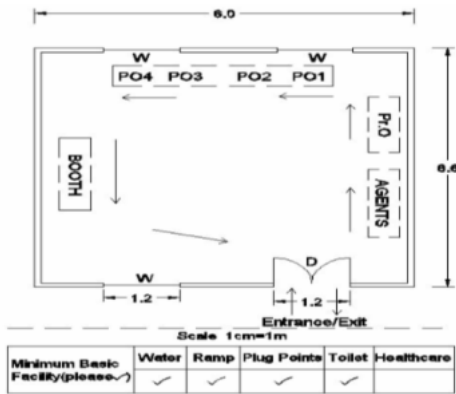

Nazri Naksha

Google Map View

Polling Station Building Front View

Polling Station Front View

Cad View

Key MAP View

1	UOM0774240	பெயர் : நாகராஜன் - தந்தையின் பெயர்: வீரப்பன் - வீட்டு எண் : 1 வயது : 66 பாலினம் : ஆண்	Photo is available	2	UOM0340315	பெயர் : கோகுலநாத் - தந்தையின் பெயர்: ராஜகோபால் - வீட்டு எண் : 2 வயது : 33 பாலினம் : ஆண்	Photo is available	3	UOM1565654	பெயர் : குமார் - தந்தையின் பெயர்: கிருஷ்ணமூர்த்தி - வீட்டு எண் : 3 வயது : 57 பாலினம் : ஆண்	Photo is available
4	UOM1565662	பெயர் : பாலாஜி - தந்தையின் பெயர்: கிருஷ்ணமூர்த்தி - வீட்டு எண் : 3 வயது : 56 பாலினம் : ஆண்	Photo is available	5	UOM1565670	பெயர் : சங்கர் - தந்தையின் பெயர்: கிருஷ்ணமூர்த்தி - வீட்டு எண் : 3 வயது : 52 பாலினம் : ஆண்	Photo is available	6	GDS1909746	பெயர் : நளினி - தந்தையின் பெயர்: சங்கர் - வீட்டு எண் : 3 வயது : 50 பாலினம் : பெண்	Photo is available
7	GDS2342301	பெயர் : மஞ்சபாஷினி - கணவர் பெயர்: பாலாஜி - வீட்டு எண் : 3 வயது : 43 பாலினம் : பெண்	Photo is available	8	UOM2233864	பெயர் : ஆதித்ய கணேஷ் பா தந்தையின் பெயர்: பாலாஜி வீட்டு எண் : 03 வயது : 21 பாலினம் : ஆண்	Photo is available	9	UOM1915735	பெயர் : அபர்ணா தந்தையின் பெயர்: பாலாஜி வீட்டு எண் : 3/8 வயது : 24 பாலினம் : பெண்	Photo is available
10	UOM0894345	பெயர் : பிரகாஷ் - தந்தையின் பெயர்: முருகன் - வீட்டு எண் : 5-2 வயது : 29 பாலினம் : ஆண்	Photo is available	11	UOM1565688	பெயர் : தட்சணாமூர்த்தி - தந்தையின் பெயர்: வடிவேல் - வீட்டு எண் : 7 வயது : 55 பாலினம் : ஆண்	Photo is available	12	GDS2335537	பெயர் : சூமதி - கணவர் பெயர்: தட்சணாமூர்த்தி - வீட்டு எண் : 7 வயது : 46 பாலினம் : பெண்	Photo is available
13	UOM0594408	பெயர் : உஷாராணி - கணவர் பெயர்: ஏழுமலை - வீட்டு எண் : 7 வயது : 43 பாலினம் : பெண்	Photo is available	14	UOM1878321	பெயர் : பிரியதர்ஷினி தந்தையின் பெயர்: தட்சணாமூர்த்தி வீட்டு எண் : 7/10 வயது : 24 பாலினம் : பெண்	Photo is available	15	UOM1565696	பெயர் : புவனேஸ்வரி - தந்தையின் பெயர்: பட்டுஅய்யர் - வீட்டு எண் : 8 வயது : 53 பாலினம் : பெண்	Photo is available
16	UOM0774315	பெயர் : கிருத்திவாசன் - தந்தையின் பெயர்: குமார் - வீட்டு எண் : 8 வயது : 29 பாலினம் : ஆண்	Photo is available	17	LVY1842343	பெயர் : சுந்தர் - தந்தையின் பெயர்: தண்டபாணி - வீட்டு எண் : 9-11 வயது : 61 பாலினம் : ஆண்	Photo is available	18	LVY1838127	பெயர் : தரணி - கணவர் பெயர்: சுந்தர் - வீட்டு எண் : 9-11 வயது : 60 பாலினம் : பெண்	Photo is available
19	UOM2111672	பெயர் : சரண்யாதேவி தந்தையின் பெயர்: சுந்தர் வீட்டு எண் : 9/11 வயது : 26 பாலினம் : பெண்	Photo is available	20	UOM1565704	பெயர் : இராஜன் - கணவர் பெயர்: சீனுவாசன் - வீட்டு எண் : 10 வயது : 81 பாலினம் : பெண்	Photo is available	21	UOM1565712	பெயர் : முத்துச்சாமி - தந்தையின் பெயர்: சீனுவாசன் - வீட்டு எண் : 10 வயது : 58 பாலினம் : ஆண்	Photo is available
22	UOM1565720	பெயர் : இராஜகோபாலன் - தந்தையின் பெயர்: சீனுவாசன் - வீட்டு எண் : 10 வயது : 56 பாலினம் : ஆண்	Photo is available	23	UOM1565738	பெயர் : இராமச்சந்திரன் - தந்தையின் பெயர்: சீனுவாசன் - வீட்டு எண் : 10 வயது : 54 பாலினம் : ஆண்	Photo is available	24	GDS2337335	பெயர் : ரேவதி - கணவர் பெயர்: முத்துச்சாமி - வீட்டு எண் : 10 வயது : 53 பாலினம் : பெண்	Photo is available
25	UOM1565746	பெயர் : உமாமகேஸ்வரி - தந்தையின் பெயர்: இராஜகோபாலன் - வீட்டு எண் : 10 வயது : 52 பாலினம் : பெண்	Photo is available	26	UOM1565753	பெயர் : தண்டபாணி - தந்தையின் பெயர்: சீனுவாசன் - வீட்டு எண் : 10 வயது : 51 பாலினம் : ஆண்	Photo is available	27	GDS2337400	பெயர் : விஜயலட்சுமி - கணவர் பெயர்: ராமச்சந்திரன் - வீட்டு எண் : 10 வயது : 51 பாலினம் : பெண்	Photo is available
28	GDS1912708	பெயர் : ரேவதி - கணவர் பெயர்: மோகன் - வீட்டு எண் : 10 வயது : 46 பாலினம் : பெண்	Photo is available	29	UOM1841634	பெயர் : ராகவேந்திரன் தந்தையின் பெயர்: ராஜகோபால் வீட்டு எண் : 10 வயது : 24 பாலினம் : ஆண்	Photo is available	30	UOM0894311	பெயர் : சிவராமகிருஷ்ணன் - தந்தையின் பெயர்: ராமச்சந்திரன் - வீட்டு எண் : 10-2 வயது : 28 பாலினம் : ஆண்	Photo is available