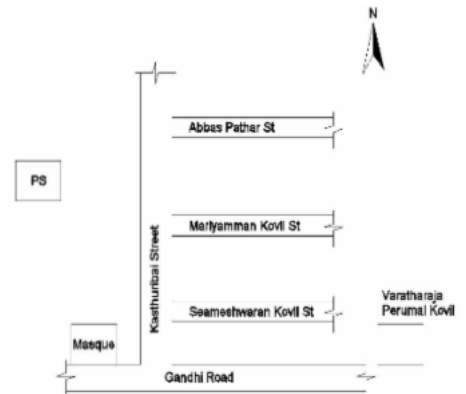

Nazri Naksha

Google Map View

Polling Station Building Front View

Polling Station Front View

Cad View

Key MAP View

1	UOM0774240	பெயர் : நாகராஜன் - தந்தையின் பெயர்: வீரப்பன் - வீட்டு எண் : 1 வயது : 66 பாலினம் : ஆண்	Photo is available	2	UOM0340315	பெயர் : கோகுலநாத் - தந்தையின் பெயர்: ராஜகோபால் - வீட்டு எண் : 2 வயது : 33 பாலினம் : ஆண்	Photo is available	3	UOM1565654	பெயர் : குமார் - தந்தையின் பெயர்: கிருஷ்ணமூர்த்தி - வீட்டு எண் : 3 வயது : 57 பாலினம் : ஆண்	Photo is available
4	UOM1565662	பெயர் : பாலாஜி - தந்தையின் பெயர்: கிருஷ்ணமூர்த்தி - வீட்டு எண் : 3 வயது : 56 பாலினம் : ஆண்	Photo is available	5	UOM1565670	பெயர் : சங்கர் - தந்தையின் பெயர்: கிருஷ்ணமூர்த்தி - வீட்டு எண் : 3 வயது : 52 பாலினம் : ஆண்	Photo is available	6	GDS1909746	பெயர் : நளினி - தந்தையின் பெயர்: சங்கர் - வீட்டு எண் : 3 வயது : 50 பாலினம் : பெண்	Photo is available
7	GDS2342301	பெயர் : மஞ்சபாஷினி - கணவர் பெயர்: பாலாஜி - வீட்டு எண் : 3 வயது : 43 பாலினம் : பெண்	Photo is available	8	UOM2233864	பெயர் : ஆதித்ய கணேஷ் பா தந்தையின் பெயர்: பாலாஜி வீட்டு எண் : 03 வயது : 21 பாலினம் : ஆண்	Photo is available	9	UOM1915735	பெயர் : அபர்ணா தந்தையின் பெயர்: பாலாஜி வீட்டு எண் : 3/8 வயது : 24 பாலினம் : பெண்	Photo is available
10	UOM0894345	பெயர் : பிரகாஷ் - தந்தையின் பெயர்: முருகன் - வீட்டு எண் : 5-2 வயது : 29 பாலினம் : ஆண்	Photo is available	11	UOM1565688	பெயர் : தட்சணாமூர்த்தி - தந்தையின் பெயர்: வடிவேல் - வீட்டு எண் : 7 வயது : 55 பாலினம் : ஆண்	Photo is available	12	GDS2335537	பெயர் : சூமதி - கணவர் பெயர்: தட்சணாமூர்த்தி - வீட்டு எண் : 7 வயது : 46 பாலினம் : பெண்	Photo is available
13	UOM0594408	பெயர் : உஷாராணி - கணவர் பெயர்: ஏழுமலை - வீட்டு எண் : 7 வயது : 43 பாலினம் : பெண்	Photo is available	14	UOM1878321	பெயர் : பிரியதர்ஷினி தந்தையின் பெயர்: தட்சணாமூர்த்தி வீட்டு எண் : 7/10 வயது : 24 பாலினம் : பெண்	Photo is available	15	UOM1565696	பெயர் : புவனேஸ்வரி - தந்தையின் பெயர்: பட்டுஅய்யர் - வீட்டு எண் : 8 வயது : 53 பாலினம் : பெண்	Photo is available
16	UOM0774315	பெயர் : கிருத்திவாசன் - தந்தையின் பெயர்: குமார் - வீட்டு எண் : 8 வயது : 29 பாலினம் : ஆண்	Photo is available	17	LVY1842343	பெயர் : சுந்தர் - தந்தையின் பெயர்: தண்டபாணி - வீட்டு எண் : 9-11 வயது : 61 பாலினம் : ஆண்	Photo is available	18	LVY1838127	பெயர் : தரணி - கணவர் பெயர்: சுந்தர் - வீட்டு எண் : 9-11 வயது : 60 பாலினம் : பெண்	Photo is available
19	UOM2111672	பெயர் : சரண்யாதேவி தந்தையின் பெயர்: சுந்தர் வீட்டு எண் : 9/11 வயது : 26 பாலினம் : பெண்	Photo is available	20	UOM1565704	பெயர் : இராஜன் - கணவர் பெயர்: சீனுவாசன் - வீட்டு எண் : 10 வயது : 81 பாலினம் : பெண்	Photo is available	21	UOM1565712	பெயர் : முத்துச்சாமி - தந்தையின் பெயர்: சீனுவாசன் - வீட்டு எண் : 10 வயது : 58 பாலினம் : ஆண்	Photo is available
22	UOM1565720	பெயர் : இராஜகோபாலன் - தந்தையின் பெயர்: சீனுவாசன் - வீட்டு எண் : 10 வயது : 56 பாலினம் : ஆண்	Photo is available	23	UOM1565738	பெயர் : இராமச்சந்திரன் - தந்தையின் பெயர்: சீனுவாசன் - வீட்டு எண் : 10 வயது : 54 பாலினம் : ஆண்	Photo is available	24	GDS2337335	பெயர் : ரேவதி - கணவர் பெயர்: முத்துச்சாமி - வீட்டு எண் : 10 வயது : 53 பாலினம் : பெண்	Photo is available
25	UOM1565746	பெயர் : உமாமகேஸ்வரி - தந்தையின் பெயர்: இராஜகோபாலன் - வீட்டு எண் : 10 வயது : 52 பாலினம் : பெண்	Photo is available	26	UOM1565753	பெயர் : தண்டபாணி - தந்தையின் பெயர்: சீனுவாசன் - வீட்டு எண் : 10 வயது : 51 பாலினம் : ஆண்	Photo is available	27	GDS2337400	பெயர் : விஜயலட்சுமி - கணவர் பெயர்: ராமச்சந்திரன் - வீட்டு எண் : 10 வயது : 51 பாலினம் : பெண்	Photo is available
28	GDS1912708	பெயர் : ரேவதி - கணவர் பெயர்: மோகன் - வீட்டு எண் : 10 வயது : 46 பாலினம் : பெண்	Photo is available	29	UOM1841634	பெயர் : ராகவேந்திரன் தந்தையின் பெயர்: ராஜகோபால் வீட்டு எண் : 10 வயது : 24 பாலினம் : ஆண்	Photo is available	30	UOM0894311	பெயர் : சிவராமகிருஷ்ணன் - தந்தையின் பெயர்: ராமச்சந்திரன் - வீட்டு எண் : 10-2 வயது : 28 பாலினம் : ஆண்	Photo is available