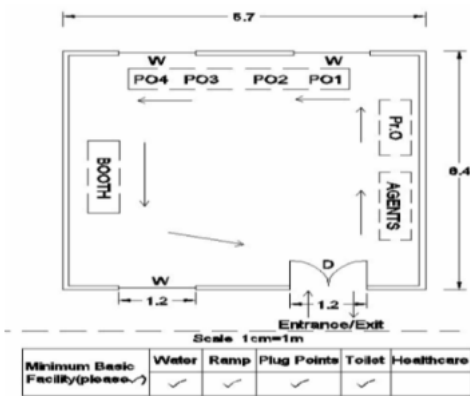

Google Map View

Polling Station Building Front View

Polling Station Front View

Cad View

Key MAP View

1 பெயர் : பிருந்தாவதி தந்தையின் பெயர்: சுந்தரமூர்த்தி வீட்டு எண் : 0 வயது : 26 பாலினம் : பெண் Photo is available UOM2016947	2 பெயர் : சண்முகம் - தந்தையின் பெயர்: கோபால்சாமி - வீட்டு எண் : 1 வயது : 63 பாலினம் : ஆண் Photo is available UOM0060459	3 பெயர் : சந்திரா - கணவர் பெயர்: சண்முகம் - வீட்டு எண் : 1 வயது : 62 பாலினம் : பெண் Photo is available UOM1591056
4 பெயர் : பூவராகவன் - தந்தையின் பெயர்: நாகராஜன் - வீட்டு எண் : 2 வயது : 58 பாலினம் : ஆண் Photo is available UOM0725952	5 பெயர் : விஜயலட்சுமி - தந்தையின் பெயர்: பூவராகவன் - வீட்டு எண் : 2 வயது : 27 பாலினம் : பெண் Photo is available UOM0979799	6 பெயர் : கோமதி - கணவர் பெயர்: பூவராகவன் - வீட்டு எண் : 2-17 வயது : 48 பாலினம் : பெண் Photo is available UOM0726018
7 பெயர் : சுரேஷ்பாபு - தந்தையின் பெயர்: ராமச்சந்திரன் - வீட்டு எண் : 2-A வயது : 37 பாலினம் : ஆண் Photo is available GDS2855062	8 பெயர் : சாந்தா ஆறுமுகம் கணவர் பெயர்: ஆறுமுகம் வீட்டு எண் : 3 வயது : 62 பாலினம் : பெண் Photo is available UOM2266716	9 பெயர் : ரமணி - கணவர் பெயர்: கணேசன் - வீட்டு எண் : 3/இப வயது : 52 பாலினம் : பெண் Photo is available GDS1785823
10 பெயர் : மணிகண்டன் தந்தையின் பெயர்: ராமு வீட்டு எண் : 4 வயது : 44 பாலினம் : ஆண் Photo is available UOM0999672	11 பெயர் : அனிதா கணவர் பெயர்: மணிகண்டன் வீட்டு எண் : 4 வயது : 36 பாலினம் : பெண் Photo is available UOM0999698	S 12 பெயர் : ஏழுமலை - தந்தையின் பெயர்: முருகேசன் - வீட்டு எண் : 5 வயது : 65 பாலினம் : ஆண் Photo is available UOM1591064
S 13 பெயர் : சாந்தி - கணவர் பெயர்: ஏழுமலை - வீட்டு எண் : 5 வயது : 62 பாலினம் : பெண் Photo is available UOM1591072	14 பெயர் : எழிலரசு - தந்தையின் பெயர்: ஏழுமலை - வீட்டு எண் : 5 வயது : 45 பாலினம் : ஆண் Photo is available GDS1784453	S 15 பெயர் : எழில்மணி - தந்தையின் பெயர்: ஏழுமலை - வீட்டு எண் : 5 வயது : 43 பாலினம் : ஆண் Photo is available GDS1784461
S 16 பெயர் : எழில்மதி - தந்தையின் பெயர்: ஏழுமலை - வீட்டு எண் : 5 வயது : 42 பாலினம் : பெண் Photo is available GDS1785005	17 பெயர் : பூந்மதி - தந்தையின் பெயர்: ராஜ் - வீட்டு எண் : 7 வயது : 38 பாலினம் : பெண் Photo is available UOM0115915	18 பெயர் : சபாபதி - தந்தையின் பெயர்: தண்டபாணி - வீட்டு எண் : 9 வயது : 76 பாலினம் : ஆண் Photo is available UOM1591080
19 பெயர் : சிவசக்தி - கணவர் பெயர்: சபாபதி - வீட்டு எண் : 9 வயது : 70 பாலினம் : பெண் Photo is available UOM1591098	20 பெயர் : சரவணன் - தந்தையின் பெயர்: சபாபதி - வீட்டு எண் : 9 வயது : 46 பாலினம் : ஆண் Photo is available GDS1409903	21 பெயர் : சுசிலா - கணவர் பெயர்: கோபால்சாமி - வீட்டு எண் : 10 வயது : 86 பாலினம் : பெண் Photo is available UOM1591106
22 பெயர் : மல்லிகா - தந்தையின் பெயர்: கோபால்சாமி - வீட்டு எண் : 10 வயது : 73 பாலினம் : பெண் Photo is available UOM1591114	23 பெயர் : ராஜசேகர் - தந்தையின் பெயர்: பழனிசாமி - வீட்டு எண் : 10 வயது : 63 பாலினம் : ஆண் Photo is available GDS1074509	24 பெயர் : விஜயகணபதி - தந்தையின் பெயர்: அனந்தர் - வீட்டு எண் : 11 வயது : 67 பாலினம் : பெண் Photo is available UOM1591130
25 பெயர் : சாந்தி - கணவர் பெயர்: கண்ணன் - வீட்டு எண் : 11 வயது : 60 பாலினம் : பெண் Photo is available GDS1410059	26 பெயர் : கண்ணன் - தந்தையின் பெயர்: ஷண்முகம் - வீட்டு எண் : 11 வயது : 59 பாலினம் : ஆண் Photo is available GDS1070838	27 பெயர் : ராஜேஸ்வரி - தந்தையின் பெயர்: கண்ணன் - வீட்டு எண் : 11-3A வயது : 28 பாலினம் : பெண் Photo is available UOM0856906
28 பெயர் : விஜய் தந்தையின் பெயர்: டேவிட் வீட்டு எண் : 13 வயது : 28 பாலினம் : ஆண் Photo is available UOM1101542	29 பெயர் : பூந்ராம் தந்தையின் பெயர்: டேவிட் வீட்டு எண் : 13 வயது : 26 பாலினம் : ஆண் Photo is available UOM2236958	30 பெயர் : தண்டபாணி - தந்தையின் பெயர்: துரைசாமி - வீட்டு எண் : 14 வயது : 83 பாலினம் : ஆண் Photo is available UOM0918094