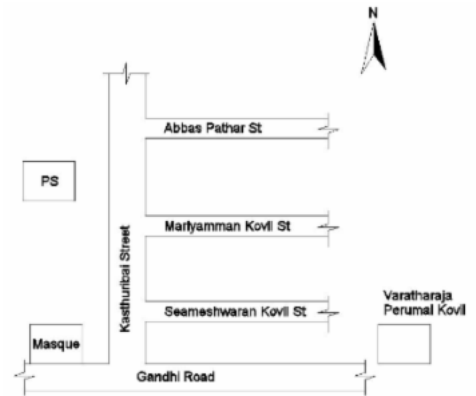

Google Map View

Polling Station Building Front View

Polling Station Front View

Cad View

Key MAP View

1 பெயர் : பிருந்தாவதி தந்தையின் பெயர்: சுந்தரமூர்த்தி வீட்டு எண் : 0 வயது : 26 பாலினம் : பெண் Photo is available UOM2016947	2 பெயர் : சண்முகம் - தந்தையின் பெயர்: கோபால்சாமி - வீட்டு எண் : 1 வயது : 63 பாலினம் : ஆண் Photo is available UOM0060459	3 பெயர் : சந்திரா - கணவர் பெயர்: சண்முகம் - வீட்டு எண் : 1 வயது : 62 பாலினம் : பெண் Photo is available UOM1591056
4 பெயர் : பூவராகவன் - தந்தையின் பெயர்: நாகராஜன் - வீட்டு எண் : 2 வயது : 58 பாலினம் : ஆண் Photo is available UOM0725952	5 பெயர் : விஜயலட்சுமி - தந்தையின் பெயர்: பூவராகவன் - வீட்டு எண் : 2 வயது : 27 பாலினம் : பெண் Photo is available UOM0979799	6 பெயர் : கோமதி - கணவர் பெயர்: பூவராகவன் - வீட்டு எண் : 2-17 வயது : 48 பாலினம் : பெண் Photo is available UOM0726018
7 பெயர் : சுரேஷ்பாபு - தந்தையின் பெயர்: ராமச்சந்திரன் - வீட்டு எண் : 2-A வயது : 37 பாலினம் : ஆண் Photo is available GDS2855062	8 பெயர் : சாந்தா ஆறுமுகம் கணவர் பெயர்: ஆறுமுகம் வீட்டு எண் : 3 வயது : 62 பாலினம் : பெண் Photo is available UOM2266716	9 பெயர் : ரமணி - கணவர் பெயர்: கணேசன் - வீட்டு எண் : 3/இப வயது : 52 பாலினம் : பெண் Photo is available GDS1785823
10 பெயர் : மணிகண்டன் தந்தையின் பெயர்: ராமு வீட்டு எண் : 4 வயது : 44 பாலினம் : ஆண் Photo is available UOM0999672	11 பெயர் : அனிதா கணவர் பெயர்: மணிகண்டன் வீட்டு எண் : 4 வயது : 36 பாலினம் : பெண் Photo is available UOM0999698	S 12 பெயர் : ஏழுமலை - தந்தையின் பெயர்: முருகேசன் - வீட்டு எண் : 5 வயது : 65 பாலினம் : ஆண் Photo is available UOM1591064
S 13 பெயர் : சாந்தி - கணவர் பெயர்: ஏழுமலை - வீட்டு எண் : 5 வயது : 62 பாலினம் : பெண் Photo is available UOM1591072	14 பெயர் : எழிலரசு - தந்தையின் பெயர்: ஏழுமலை - வீட்டு எண் : 5 வயது : 45 பாலினம் : ஆண் Photo is available GDS1784453	S 15 பெயர் : எழில்மணி - தந்தையின் பெயர்: ஏழுமலை - வீட்டு எண் : 5 வயது : 43 பாலினம் : ஆண் Photo is available GDS1784461
S 16 பெயர் : எழில்மதி - தந்தையின் பெயர்: ஏழுமலை - வீட்டு எண் : 5 வயது : 42 பாலினம் : பெண் Photo is available GDS1785005	17 பெயர் : பூந்மதி - தந்தையின் பெயர்: ராஜ் - வீட்டு எண் : 7 வயது : 38 பாலினம் : பெண் Photo is available UOM0115915	18 பெயர் : சபாபதி - தந்தையின் பெயர்: தண்டபாணி - வீட்டு எண் : 9 வயது : 76 பாலினம் : ஆண் Photo is available UOM1591080
19 பெயர் : சிவசக்தி - கணவர் பெயர்: சபாபதி - வீட்டு எண் : 9 வயது : 70 பாலினம் : பெண் Photo is available UOM1591098	20 பெயர் : சரவணன் - தந்தையின் பெயர்: சபாபதி - வீட்டு எண் : 9 வயது : 46 பாலினம் : ஆண் Photo is available GDS1409903	21 பெயர் : சுசிலா - கணவர் பெயர்: கோபால்சாமி - வீட்டு எண் : 10 வயது : 86 பாலினம் : பெண் Photo is available UOM1591106
22 பெயர் : மல்லிகா - தந்தையின் பெயர்: கோபால்சாமி - வீட்டு எண் : 10 வயது : 73 பாலினம் : பெண் Photo is available UOM1591114	23 பெயர் : ராஜசேகர் - தந்தையின் பெயர்: பழனிசாமி - வீட்டு எண் : 10 வயது : 63 பாலினம் : ஆண் Photo is available GDS1074509	24 பெயர் : விஜயகணபதி - தந்தையின் பெயர்: அனந்தர் - வீட்டு எண் : 11 வயது : 67 பாலினம் : பெண் Photo is available UOM1591130
25 பெயர் : சாந்தி - கணவர் பெயர்: கண்ணன் - வீட்டு எண் : 11 வயது : 60 பாலினம் : பெண் Photo is available GDS1410059	26 பெயர் : கண்ணன் - தந்தையின் பெயர்: ஷண்முகம் - வீட்டு எண் : 11 வயது : 59 பாலினம் : ஆண் Photo is available GDS1070838	27 பெயர் : ராஜேஸ்வரி - தந்தையின் பெயர்: கண்ணன் - வீட்டு எண் : 11-3A வயது : 28 பாலினம் : பெண் Photo is available UOM0856906
28 பெயர் : விஜய் தந்தையின் பெயர்: டேவிட் வீட்டு எண் : 13 வயது : 28 பாலினம் : ஆண் Photo is available UOM1101542	29 பெயர் : பூந்ராம் தந்தையின் பெயர்: டேவிட் வீட்டு எண் : 13 வயது : 26 பாலினம் : ஆண் Photo is available UOM2236958	30 பெயர் : தண்டபாணி - தந்தையின் பெயர்: துரைசாமி - வீட்டு எண் : 14 வயது : 83 பாலினம் : ஆண் Photo is available UOM0918094