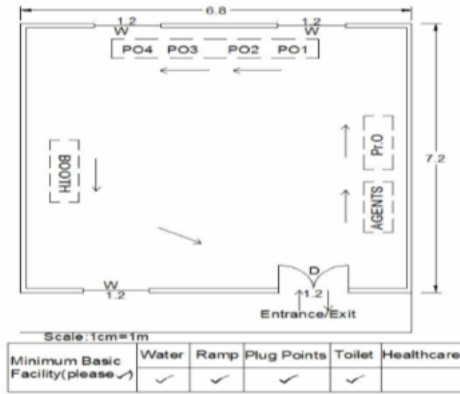

Google Map View

Polling Station Building Front View

Polling Station Front View

Cad View

Key MAP View

சட்டமன்றத் தொகுதியின் எண் மற்றும் பெயர் : 154-பண்டிடி
பிரிவு எண் மற்றும் பெயர் 1-திருத்துறையூர் (வ.கி) மற்றும் (ஊ), கிழக்கு தெரு