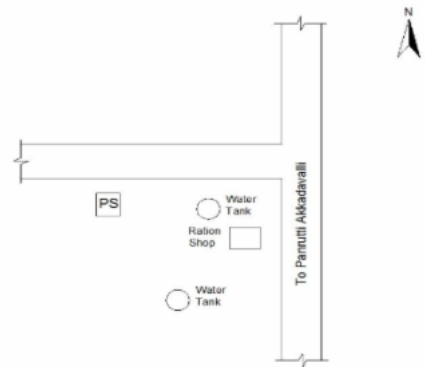

Google Map View

Polling Station Building Front View

Polling Station Front View

Cad View

Key MAP View

சட்டமன்றத் தொகுதியின் எண் மற்றும் பெயர் : 154-பண்டிடி
பிரிவு எண் மற்றும் பெயர் 1-திருத்துறையூர் (வ.கி) மற்றும் (ஊ), கிழக்கு தெரு