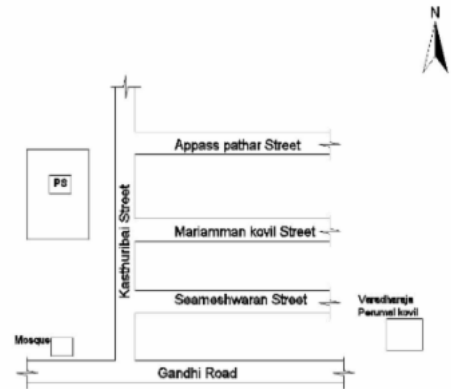

Google Map View

Polling Station Building Front View

Polling Station Front View

Cad View

Key MAP View

சட்டமன்றத் தொகுதியின் எண் மற்றும் பெயர் : 154-பண்ருட்டி
பிரிவு எண் மற்றும் பெயர் 1-பண்ருட்டி (ந), வார்டு 5, மாரியம்மன் கோவில் தெரு