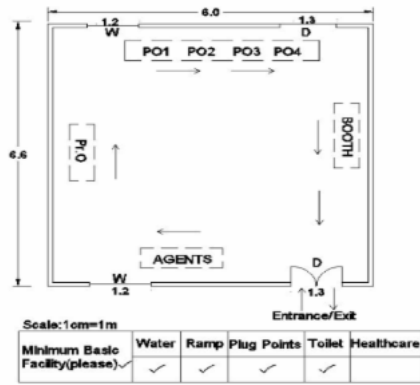

Google Map View

Polling Station Building Front View

Polling Station Front View

Cad View

Key MAP View

சட்டமன்றத் தொகுதியின் எண் மற்றும் பெயர் : 154-பண்ருட்டி
பிரிவு எண் மற்றும் பெயர் 1-பண்ருட்டி (ந), வார்டு 5, மாரியம்மன் கோவில் தெரு