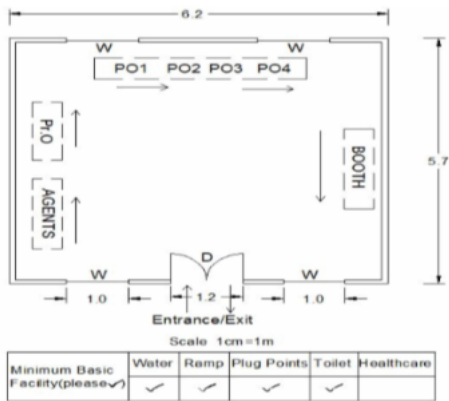

Google Map View

Polling Station Building Front View

Polling Station Front View

Cad View

Key MAP View

1 பெயர் : லட்சுமி கணவர் பெயர் : செல்லப்பன் வீட்டு எண் : 0 வயது : 54 பாலினம் : பெண் Photo is available	UOM2089225	2 பெயர் : ராஜேஷ்வரி தந்தையின் பெயர் : செந்தில் வீட்டு எண் : 0 வயது : 19 பாலினம் : பெண் Photo is available	UOM2235372	3 பெயர் : விஜயலட்சுமி - கணவர் பெயர் : சுப்ரமணியன் - வீட்டு எண் : 1 வயது : 63 பாலினம் : பெண் Photo is available	UOM1526060
4 பெயர் : மஞ்சினி - தந்தையின் பெயர் : பெருமாள் - வீட்டு எண் : 1 வயது : 63 பாலினம் : ஆண் Photo is available	UOM0502179	5 பெயர் : பேத்தம்மா - கணவர் பெயர் : பெருமாள் - வீட்டு எண் : 1 வயது : 63 பாலினம் : பெண் Photo is available	UOM0502260	6 பெயர் : ராஜாத்தி - கணவர் பெயர் : திருநாவுக்கரசு வீட்டு எண் : 1 வயது : 58 பாலினம் : பெண் Photo is available	UOM0502021
7 பெயர் : பிரபாவதி தந்தையின் பெயர் : பழனிசாமி வீட்டு எண் : 1 வயது : 57 பாலினம் : பெண் Photo is available	UOM1876754	8 பெயர் : பழனியம்மாள் - கணவர் பெயர் : நடராஜன் - வீட்டு எண் : 1 வயது : 53 பாலினம் : பெண் Photo is available	UOM0502112	9 பெயர் : சுகுணா - கணவர் பெயர் : மாணிக்கம் - வீட்டு எண் : 1 வயது : 52 பாலினம் : பெண் Photo is available	GDS2779205
10 பெயர் : செல்வி கணவர் பெயர் : ரவி வீட்டு எண் : 1 வயது : 52 பாலினம் : பெண் Photo is available	UOM2210524	11 பெயர் : கலா - தந்தையின் பெயர் : சேகர் - வீட்டு எண் : 1 வயது : 43 பாலினம் : ஆண் Photo is available	UOM0502427	12 பெயர் : சூபா கணவர் பெயர் : ஹரி கிருஷ்ணன் வீட்டு எண் : 1 வயது : 38 பாலினம் : பெண் Photo is available	UOM2064087
13 பெயர் : லேகநாதன் - தந்தையின் பெயர் : திருநாவுக்கரசு - வீட்டு எண் : 1 வயது : 37 பாலினம் : ஆண் Photo is available	UOM0411306	14 பெயர் : ஹேமலதா - கணவர் பெயர் : வேல்முருகன் - வீட்டு எண் : 1 வயது : 35 பாலினம் : பெண் Photo is available	UOM0687442	15 பெயர் : கல்பனா தந்தையின் பெயர் : நாகராஜ் வீட்டு எண் : 1 வயது : 32 பாலினம் : பெண் Photo is available	UOM1084276
# 16 பெயர் : ராஜேந்திரன் - தந்தையின் பெயர் : கிருஷ்ணன் - வீட்டு எண் : 1 வயது : 32 பாலினம் : ஆண் Photo is available	UKZ0569350	17 பெயர் : ஏழுமலை - தந்தையின் பெயர் : அசோக் - வீட்டு எண் : 1 வயது : 30 பாலினம் : ஆண் Photo is available	UOM0859900	18 பெயர் : ஜகந்நாதன் தந்தையின் பெயர் : பழனிசாமி - வீட்டு எண் : 1 வயது : 28 பாலினம் : ஆண் Photo is available	UOM1876770
19 பெயர் : சரத்குமார் ஆறுமுகம் தந்தையின் பெயர் : ஆறுமுகம் வீட்டு எண் : 1 வயது : 23 பாலினம் : ஆண் Photo is available	UOM2017341	20 பெயர் : நிலாபுரீ தந்தையின் பெயர் : மணிகண்டன் வீட்டு எண் : 1 வயது : 21 பாலினம் : பெண் Photo is available	UOM2063931	21 பெயர் : அரவிந்த் தந்தையின் பெயர் : கோவிந்தன் வீட்டு எண் : 1 வயது : 21 பாலினம் : ஆண் Photo is available	UOM2064038
22 பெயர் : வெங்கடேஷ் தந்தையின் பெயர் : மாணிக்கம் வீட்டு எண் : 1/1 வயது : 21 பாலினம் : ஆண் Photo is available	UOM2063824	23 பெயர் : இளவரசி கணவர் பெயர் : ராமசாமி - வீட்டு எண் : 1/61இ/10 வயது : 46 பாலினம் : பெண் Photo is available	UOM0063750	24 பெயர் : எழிலரசி தந்தையின் பெயர் : ராமசாமி வீட்டு எண் : 1/61இ/10 வயது : 25 பாலினம் : பெண் Photo is available	UOM1883032
25 பெயர் : துரைமுருகன் தந்தையின் பெயர் : ராமசாமி வீட்டு எண் : 1/61இ/10 வயது : 22 பாலினம் : ஆண் Photo is available	UOM2063956	26 பெயர் : மணி - தந்தையின் பெயர் : நீலகண்ட ஆசாரி - வீட்டு எண் : 1-100 வயது : 74 பாலினம் : ஆண் Photo is available	UOM0269761	27 பெயர் : பாலம்மாள் - கணவர் பெயர் : சிவபெருமாள் - வீட்டு எண் : 1-128 வயது : 84 பாலினம் : பெண் Photo is available	UOM0502328
28 பெயர் : சரசு - கணவர் பெயர் : ஷண்முகம் - வீட்டு எண் : 1E வயது : 77 பாலினம் : பெண் Photo is available	UOM1526086	29 பெயர் : ராமசாமி - தந்தையின் பெயர் : தங்கவேல் - வீட்டு எண் : 1E வயது : 73 பாலினம் : ஆண் Photo is available	UOM0269431	30 பெயர் : சின்னப்பொண்ணு - கணவர் பெயர் : அர்சனன் - வீட்டு எண் : 1E வயது : 72 பாலினம் : பெண் Photo is available	UOM0344226