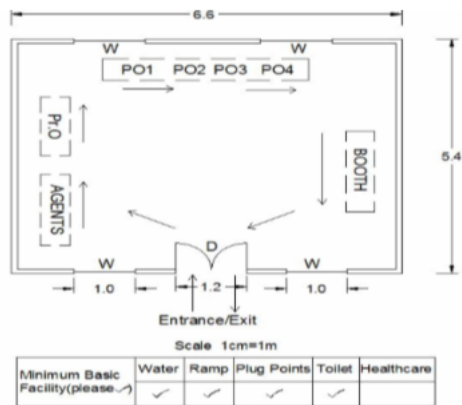

Google Map View

Polling Station Building Front View

Polling Station Front View

Cad View

Key MAP View

1 பெயர் : கிருஷ்ணமூர்த்தி தந்தையின் பெயர்: ராமலிங்கம் வீட்டு எண் : 0 வயது : 53 பாலினம் : ஆண் Photo is available	UOM2182087	2 பெயர் : கணேசன் தந்தையின் பெயர்: சுப்ரமணி வீட்டு எண் : 0 வயது : 36 பாலினம் : ஆண் Photo is available	UOM2185601	3 பெயர் : அஜீத் ரமேஷ் தந்தையின் பெயர்: ரமேஷ் வீட்டு எண் : 0 வயது : 28 பாலினம் : ஆண் Photo is available	UOM2100246
4 பெயர் : விஜயகுமார் - தந்தையின் பெயர்: குமார் - வீட்டு எண் : 1 வயது : 49 பாலினம் : ஆண் Photo is available	UOM0688309	5 பெயர் : விஜய் தந்தையின் பெயர்: சக்திவேல் வீட்டு எண் : 1 வயது : 27 பாலினம் : ஆண் Photo is available	UOM1083781	6 பெயர் : சங்கீதா தந்தையின் பெயர்: ரங்கநாதன் வீட்டு எண் : 1 வயது : 26 பாலினம் : பெண் Photo is available	UOM1069392
7 பெயர் : பிரதீப்குமார் தந்தையின் பெயர்: குருநாதன் வீட்டு எண் : 1 வயது : 23 பாலினம் : ஆண் Photo is available	UOM2063352	8 பெயர் : ஆர்த்தி தந்தையின் பெயர்: செந்தில்குமார் வீட்டு எண் : 1 வயது : 21 பாலினம் : பெண் Photo is available	UOM2063188	9 பெயர் : பிரவீணா தந்தையின் பெயர்: குருநாதன் வீட்டு எண் : 1 வயது : 21 பாலினம் : பெண் Photo is available	UOM2063386
10 பெயர் : ஆசைதம்பி - தந்தையின் பெயர்: சிவலிங்கம் - வீட்டு எண் : 1-6 வயது : 67 பாலினம் : ஆண் Photo is available	UOM0688499	11 பெயர் : வீரமான் - கணவர் பெயர்: அர்சுனன் - வீட்டு எண் : 1ஏ வயது : 71 பாலினம் : பெண் Photo is available	UOM0690818	12 பெயர் : திருநாவுக்கரசு - தந்தையின் பெயர்: முருகேசன் - வீட்டு எண் : 1E வயது : 65 பாலினம் : ஆண் Photo is available	UOM0597013
13 பெயர் : ஜெயந்தி - கணவர் பெயர்: தனுசு - வீட்டு எண் : 1E வயது : 62 பாலினம் : பெண் Photo is available	UOM0596965	# 14 பெயர் : கண்ணன் தந்தையின் பெயர்: மண்ணாங்கட்டி வீட்டு எண் : 1E வயது : 56 பாலினம் : ஆண் Photo is available	UOM0688010	15 பெயர் : மணி - தந்தையின் பெயர்: ஆறுமுகம் - வீட்டு எண் : 1ஐ வயது : 55 பாலினம் : ஆண் Photo is available	UOM0690842
16 பெயர் : பச்சையம்மாள் - கணவர் பெயர்: மணி - வீட்டு எண் : 1ஐ வயது : 50 பாலினம் : பெண் Photo is available	UOM0690826	17 பெயர் : விஜயகுமார் - தந்தையின் பெயர்: பாலகிருஷ்ணன் - வீட்டு எண் : 1E வயது : 49 பாலினம் : ஆண் Photo is available	UOM0907527	18 பெயர் : வெங்கடேசன் - தந்தையின் பெயர்: கலியவரதன் - வீட்டு எண் : 1E வயது : 40 பாலினம் : ஆண் Photo is available	UOM0860452
19 பெயர் : வினோத்குமார் - தந்தையின் பெயர்: தனுசு - வீட்டு எண் : 1E வயது : 39 பாலினம் : ஆண் Photo is available	UOM0596999	20 பெயர் : காந்திமதி - கணவர் பெயர்: சோமசுந்தரம் - வீட்டு எண் : 1E வயது : 37 பாலினம் : பெண் Photo is available	UOM0776997	21 பெயர் : கார்த்திக் குமார் - தந்தையின் பெயர்: தனுசு - வீட்டு எண் : 1E வயது : 36 பாலினம் : ஆண் Photo is available	UOM0597005
22 பெயர் : லாவண்யா - கணவர் பெயர்: சங்கர் - வீட்டு எண் : 1E வயது : 36 பாலினம் : பெண் Photo is available	UOM0596973	23 பெயர் : கவிராஜன் - தந்தையின் பெயர்: கண்ணன் - வீட்டு எண் : 1E வயது : 34 பாலினம் : ஆண் Photo is available	UOM0727156	24 பெயர் : பிரசன்னா குமாரி - தந்தையின் பெயர்: சுந்தரேசன் - வீட்டு எண் : 1E வயது : 32 பாலினம் : பெண் Photo is available	UOM0596932
25 பெயர் : கனிமொழி - தந்தையின் பெயர்: ஆறுமுகம் - வீட்டு எண் : 1E வயது : 31 பாலினம் : பெண் Photo is available	UOM0616714	26 பெயர் : அபிராமி - தந்தையின் பெயர்: ஐயப்பன் - வீட்டு எண் : 1E வயது : 30 பாலினம் : பெண் Photo is available	UOM0688341	27 பெயர் : ஸ்வேதா - கணவர் பெயர்: மூவேந்தன் - வீட்டு எண் : 1E வயது : 30 பாலினம் : பெண் Photo is available	UOM0688564
28 பெயர் : கோகுல் - தந்தையின் பெயர்: மணி - வீட்டு எண் : 1ஐ வயது : 30 பாலினம் : ஆண் Photo is available	UOM0690768	29 பெயர் : கலைச்செல்வம் தந்தையின் பெயர்: சங்கர் வீட்டு எண் : 1E வயது : 23 பாலினம் : ஆண் Photo is available	UOM1919497	30 பெயர் : ரமேஷ் தந்தையின் பெயர்: கண்ணன் வீட்டு எண் : 2 வயது : 58 பாலினம் : ஆண் Photo is available	UOM1843168