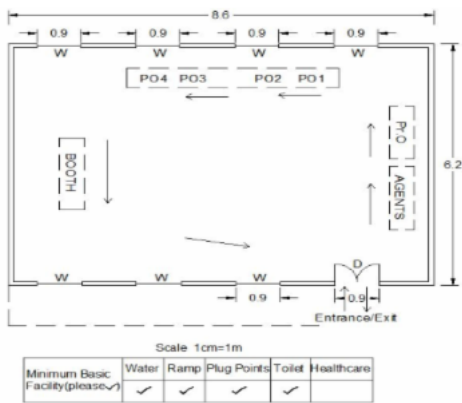

Google Map View

Polling Station Building Front View

Polling Station Front View

Cad View

Key MAP View

1 பெயர் : ஜெயசங்கர் - தந்தையின் பெயர்: ஜோதிசிவம் - வீட்டு எண் : 1 வயது : 49 பாலினம் : ஆண் Photo is available GDS1356377	2 பெயர் : ஜெய்கணேஷ ஜோதிசிவம் தந்தையின் பெயர்: ஜோதிசிவம் - வீட்டு எண் : 1 வயது : 46 பாலினம் : ஆண் Photo is available GDS1794965	3 பெயர் : தேவி - கணவர் பெயர்: ஜெய்கணேஷ் - வீட்டு எண் : 1 வயது : 37 பாலினம் : பெண் Photo is available UOM0182048
4 பெயர் : வளர்மதி தந்தையின் பெயர்: கண்ணன் வீட்டு எண் : 1-7ஏ வயது : 23 பாலினம் : பெண் Photo is available UOM1939073	5 பெயர் : சுஜாதா - கணவர் பெயர்: ராஜசேகர் - வீட்டு எண் : 1E வயது : 57 பாலினம் : பெண் Photo is available UOM0777524	6 பெயர் : கந்தசாமி - தந்தையின் பெயர்: சுப்ரமணியன் - வீட்டு எண் : 1E வயது : 56 பாலினம் : ஆண் Photo is available UOM1569748
7 பெயர் : ராஜலெட்சுமி - கணவர் பெயர்: கந்தசாமி - வீட்டு எண் : 1E வயது : 52 பாலினம் : பெண் Photo is available UOM1569755	8 பெயர் : சங்கர் - தந்தையின் பெயர்: ராமமூர்த்தி - வீட்டு எண் : 1E வயது : 48 பாலினம் : ஆண் Photo is available UOM0503888	9 பெயர் : முரளிதரன் - தந்தையின் பெயர்: பரமசிவம் - வீட்டு எண் : 1E வயது : 41 பாலினம் : ஆண் Photo is available UOM0271106
10 பெயர் : லதா - கணவர் பெயர்: சங்கர் - வீட்டு எண் : 1E வயது : 38 பாலினம் : பெண் Photo is available UOM0503896	11 பெயர் : ரேவதி - தந்தையின் பெயர்: பாஸ்கரன் - வீட்டு எண் : 1E வயது : 33 பாலினம் : பெண் Photo is available UOM0597666	12 பெயர் : பாவனி - கணவர் பெயர்: செந்தில்குமார் - வீட்டு எண் : 1E வயது : 32 பாலினம் : பெண் Photo is available UOM0808402
13 பெயர் : கதிர்வேலு - தந்தையின் பெயர்: பாஸ்கரன் - வீட்டு எண் : 1E வயது : 31 பாலினம் : ஆண் Photo is available UOM0597559	14 பெயர் : மாதவன் தந்தையின் பெயர்: சங்கர் வீட்டு எண் : 1 இ வயது : 24 பாலினம் : ஆண் Photo is available UOM2196855	15 பெயர் : ஜோதிசிவம் - தந்தையின் பெயர்: குருசாமி வீட்டு எண் : 2 வயது : 81 பாலினம் : ஆண் Photo is available GDS1335348
16 பெயர் : சூர்யா - தந்தையின் பெயர்: நந்தகோபால் - வீட்டு எண் : 3/2ஏ வயது : 35 பாலினம் : பெண் Photo is available XGI0452201	17 பெயர் : அரவிந்த் தந்தையின் பெயர்: ரவி வீட்டு எண் : 3/5 வயது : 25 பாலினம் : ஆண் Photo is available UOM1110972	18 பெயர் : பழனிவேலு தந்தையின் பெயர்: சுப்ரமணியன் வீட்டு எண் : 4 வயது : 62 பாலினம் : ஆண் Photo is available UOM1878966
19 பெயர் : வசந்தகுமார் - தந்தையின் பெயர்: தண்டபாணி - வீட்டு எண் : 5 வயது : 75 பாலினம் : ஆண் Photo is available UOM1569763	20 பெயர் : சரஸ்வதி - கணவர் பெயர்: வசந்தகுமார் - வீட்டு எண் : 5 வயது : 70 பாலினம் : பெண் Photo is available UOM1569771	21 பெயர் : ராஜசேகர் தந்தையின் பெயர்: பாலகிருஷ்ணன் வீட்டு எண் : 5 வயது : 59 பாலினம் : ஆண் Photo is available UOM0994343
22 பெயர் : ரவி - தந்தையின் பெயர்: வசந்தகுமார் - வீட்டு எண் : 5 வயது : 51 பாலினம் : ஆண் Photo is available GDS1335256	23 பெயர் : ராஜீ - தந்தையின் பெயர்: வசந்தகுமார் - வீட்டு எண் : 5 வயது : 51 பாலினம் : ஆண் Photo is available GDS1335181	24 பெயர் : வித்யா - கணவர் பெயர்: ரவி - வீட்டு எண் : 5 வயது : 45 பாலினம் : பெண் Photo is available GDS1795129
25 பெயர் : ஸ்ரீமேஷ் தந்தையின் பெயர்: ராஜசேகர் வீட்டு எண் : 5 வயது : 26 பாலினம் : ஆண் Photo is available UOM1056142	26 பெயர் : ரோசிபாய் - கணவர் பெயர்: சுப்ரமணியன் - வீட்டு எண் : 7 வயது : 87 பாலினம் : பெண் Photo is available UOM1569789	27 பெயர் : பவானி - தந்தையின் பெயர்: சுந்தர் - வீட்டு எண் : 8 வயது : 27 பாலினம் : பெண் Photo is available UOM0953406
28 பெயர் : பன்னீர்செல்வம் ச தந்தையின் பெயர்: சக்கரபாணி வீட்டு எண் : 8எ வயது : 35 பாலினம் : ஆண் Photo is available UOM0182113	29 பெயர் : அலமேலு - கணவர் பெயர்: முத்துசாமி - வீட்டு எண் : 10 வயது : 91 பாலினம் : பெண் Photo is available UOM1569805	30 பெயர் : கணபதி - தந்தையின் பெயர்: முத்துசாமி - வீட்டு எண் : 10 வயது : 71 பாலினம் : ஆண் Photo is available GDS1083500