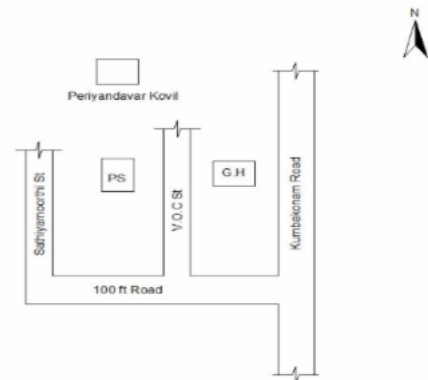

Key MAP View