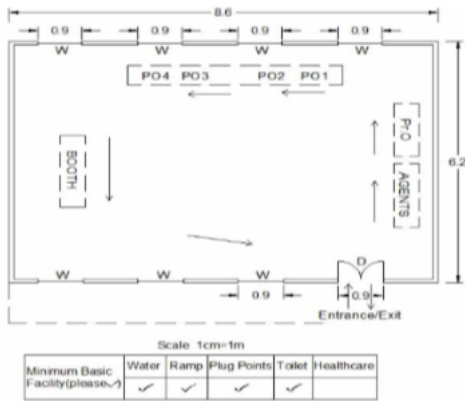

Google Map View

Polling Station Building Front View

Polling Station Front View

Cad View

Key MAP View

1 பெயர் : கனகா கணவர் பெயர்: முத்துராமலிங்கம் வீட்டு எண் : 0 வயது : 35 பாலினம் : பெண் Photo is available	UOM2131100	2 பெயர் : சந்திரா - கணவர் பெயர்: நந்தகோபால் - வீட்டு எண் : 1 வயது : 81 பாலினம் : பெண் Photo is available	UOM1573716	3 பெயர் : சத்தியவதி - கணவர் பெயர்: குமார் - வீட்டு எண் : 1 வயது : 58 பாலினம் : பெண் Photo is available	UOM1573724
4 பெயர் : தட்சணாமூர்த்தி - தந்தையின் பெயர்: சண்முகம் - வீட்டு எண் : 1 வயது : 57 பாலினம் : ஆண் Photo is available	GDS2355600	5 பெயர் : செல்வி - கணவர் பெயர்: தட்சணாமூர்த்தி - வீட்டு எண் : 1 வயது : 54 பாலினம் : பெண் Photo is available	GDS2313807	6 பெயர் : அனந்தநாராயணன் தந்தையின் பெயர்: தெய்வசிகாமணி வீட்டு எண் : 1 வயது : 41 பாலினம் : ஆண் Photo is available	UOM1954031
7 பெயர் : பசுபதீஸ்வரன் - தந்தையின் பெயர்: தட்சணாமூர்த்தி - வீட்டு எண் : 1 வயது : 29 பாலினம் : ஆண் Photo is available	UOM0777540	8 பெயர் : பிரதீப் - தந்தையின் பெயர்: வேலன் - வீட்டு எண் : 1 வயது : 28 பாலினம் : ஆண் Photo is available	UOM0861294	9 பெயர் : தினேஷ் பாபு - தந்தையின் பெயர்: ஆனந்தகுமார் - வீட்டு எண் : 1 வயது : 28 பாலினம் : ஆண் Photo is available	UOM0861278
10 பெயர் : தமிழ்அரசன் - தந்தையின் பெயர்: சங்கர் - வீட்டு எண் : 1 வயது : 27 பாலினம் : ஆண் Photo is available	UOM0974014	11 பெயர் : ஹரிஹரன் தந்தையின் பெயர்: தட்சணாமூர்த்தி வீட்டு எண் : 1 வயது : 26 பாலினம் : ஆண் Photo is available	UOM1050806	12 பெயர் : முகலியன் தந்தையின் பெயர்: ராஜாராம் வீட்டு எண் : 1 வயது : 23 பாலினம் : ஆண் Photo is available	UOM1995240
13 பெயர் : தனலட்சுமி - கணவர் பெயர்: திருநாவுக்கரசு - வீட்டு எண் : 1-1 வயது : 74 பாலினம் : பெண் Photo is available	UOM1573815	14 பெயர் : உமா மகேஸ்வரி - கணவர் பெயர்: முருகையன் - வீட்டு எண் : 1-2 வயது : 55 பாலினம் : பெண் Photo is available	UOM0092304	15 பெயர் : பிரகாஷ் - தந்தையின் பெயர்: முருகன் - வீட்டு எண் : 1-2 வயது : 34 பாலினம் : ஆண் Photo is available	UOM0391219
16 பெயர் : சங்கர் - தந்தையின் பெயர்: ராதாகிருஷ்ணன் - வீட்டு எண் : 1-3 வயது : 68 பாலினம் : ஆண் Photo is available	UOM0065540	17 பெயர் : மகேஸ்வரி கணவர் பெயர்: சங்கர் - வீட்டு எண் : 1-3 வயது : 50 பாலினம் : பெண் Photo is available	UOM0065557	18 பெயர் : செல்வி - கணவர் பெயர்: மணிகண்டன் - வீட்டு எண் : 1A வயது : 41 பாலினம் : பெண் Photo is available	UOM0271205
19 பெயர் : ஜெயலட்சுமி - கணவர் பெயர்: பெருமாள் - வீட்டு எண் : 1-A வயது : 76 பாலினம் : பெண் Photo is available	UOM1573732	20 பெயர் : சுகதி - தந்தையின் பெயர்: பெருமாள் - வீட்டு எண் : 1-A வயது : 54 பாலினம் : பெண் Photo is available	UOM1573740	# 21 பெயர் : மணிகண்டன் தந்தையின் பெயர்: பெருமாள் - வீட்டு எண் : 1-A வயது : 45 பாலினம் : ஆண் Photo is available	GDS1409101
22 பெயர் : சின்னப்பெண் - கணவர் பெயர்: கோவிந்தன் - வீட்டு எண் : 1B வயது : 71 பாலினம் : பெண் Photo is available	UOM1573823	# 23 பெயர் : பக்கிரி தந்தையின் பெயர்: கிருஷ்ணன் வீட்டு எண் : 1B வயது : 65 பாலினம் : ஆண் Photo is available	UOM0504282	# 24 பெயர் : மரகதம் கணவர் பெயர்: பக்கிரி - வீட்டு எண் : 1B வயது : 60 பாலினம் : பெண் Photo is available	UOM0504050
25 பெயர் : வேலு - தந்தையின் பெயர்: கோவிந்தன் - வீட்டு எண் : 1B வயது : 54 பாலினம் : ஆண் Photo is available	UOM1573831	# 26 பெயர் : செல்வம் தந்தையின் பெயர்: பக்கிரி - வீட்டு எண் : 1b வயது : 41 பாலினம் : ஆண் Photo is available	UOM0504464	27 பெயர் : சரண்யா - கணவர் பெயர்: விஜயகோபி - வீட்டு எண் : 1B வயது : 36 பாலினம் : பெண் Photo is available	UOM0271585
28 பெயர் : ராமமூர்த்தி - தந்தையின் பெயர்: பெரியதம்பி - வீட்டு எண் : 1-பி வயது : 63 பாலினம் : ஆண் Photo is available	UOM0384982	29 பெயர் : விஜயலட்சுமி - கணவர் பெயர்: ராமமூர்த்தி - வீட்டு எண் : 1-பி வயது : 54 பாலினம் : பெண் Photo is available	UOM0384990	30 பெயர் : மோகன் - தந்தையின் பெயர்: ராமமூர்த்தி - வீட்டு எண் : 1-பி வயது : 31 பாலினம் : ஆண் Photo is available	UOM0725366