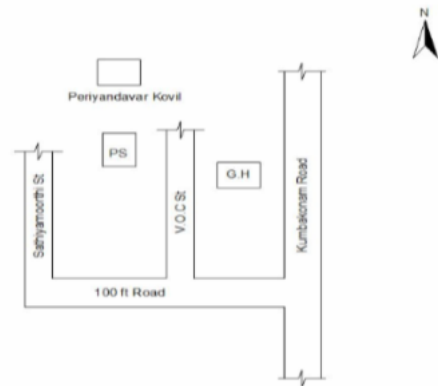

Key MAP View