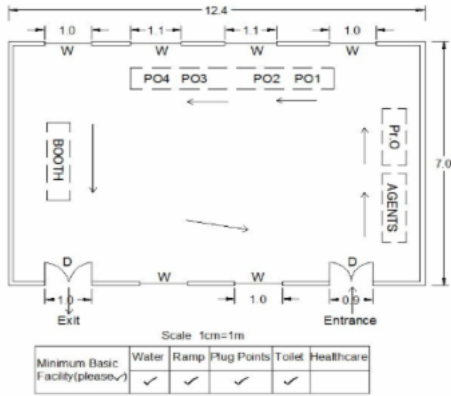

Google Map View

Polling Station Building Front View

Polling Station Front View

Cad View

Key MAP View

1 பெயர் : சந்திரசேகரன் தந்தையின் பெயர்: தேசிங்கு வீட்டு எண் : 0 வயது : 48 பாலினம் : ஆண்	UOM2217883 Photo is available	2 பெயர் : குணவதி கணவர் பெயர்: சந்திரசேகரன் வீட்டு எண் : 0 வயது : 42 பாலினம் : பெண்	UOM2204790 Photo is available	3 பெயர் : அஜீத்குமார் - தந்தையின் பெயர்: குமரவேல் - வீட்டு எண் : 0 வயது : 29 பாலினம் : ஆண்	UOM0778563 Photo is available
4 பெயர் : அமுதா கணவர் பெயர்: சேகர் வீட்டு எண் : 1 வயது : 65 பாலினம் : பெண்	UOM1973361 Photo is available	5 பெயர் : விஜயா - கணவர் பெயர்: ஜெயபால் - வீட்டு எண் : 1 வயது : 63 பாலினம் : பெண்	UOM0792994 Photo is available	6 பெயர் : மலர் கணவர் பெயர்: சரவணன் வீட்டு எண் : 1 வயது : 46 பாலினம் : பெண்	UOM1046622 Photo is available
7 பெயர் : ஹரி பிரதாப் தந்தையின் பெயர்: ராமலிங்கம் வீட்டு எண் : 1 வயது : 35 பாலினம் : ஆண்	UOM1079961 Photo is available	8 பெயர் : அருணாசலம் தந்தையின் பெயர்: ராஜசேகர் வீட்டு எண் : 1 வயது : 28 பாலினம் : ஆண்	UOM1079920 Photo is available	9 பெயர் : குணவதி தந்தையின் பெயர்: குமார் வீட்டு எண் : 1 வயது : 26 பாலினம் : பெண்	UOM1079938 Photo is available
10 பெயர் : ஜெயப்பிரியா கணவர் பெயர்: வெங்கடேஷ் வீட்டு எண் : 1 வயது : 26 பாலினம் : பெண்	UOM1079953 Photo is available	11 பெயர் : கவிதா - தந்தையின் பெயர்: வீரப்பன் - வீட்டு எண் : 1-6 வயது : 36 பாலினம் : பெண்	UOM0392415 Photo is available	12 பெயர் : தட்சணாமூர்த்தி தந்தையின் பெயர்: குப்புசாமி வீட்டு எண் : 1ஏ வயது : 44 பாலினம் : ஆண்	UOM1997162 Photo is available
13 பெயர் : அன்பரசன் தந்தையின் பெயர்: முருகன் வீட்டு எண் : 1ஏ வயது : 22 பாலினம் : ஆண்	UOM1997295 Photo is available	14 பெயர் : ரஹமத்துன்னிசா - கணவர் பெயர்: அப்துல்கபூர் - வீட்டு எண் : 1E வயது : 73 பாலினம் : பெண்	UOM0505941 Photo is available	15 பெயர் : புஷ்பவள்ளி - கணவர் பெயர்: சுப்ரமணி - வீட்டு எண் : 1E வயது : 71 பாலினம் : பெண்	UOM0272856 Photo is available
16 பெயர் : சகுந்தலா - கணவர் பெயர்: தம்புராஜ் - வீட்டு எண் : 1E வயது : 65 பாலினம் : பெண்	UOM0690420 Photo is available	17 பெயர் : வள்ளி - கணவர் பெயர்: வாசு - வீட்டு எண் : 1E வயது : 49 பாலினம் : பெண்	UOM0392514 Photo is available	18 பெயர் : ஜெயந்தி - கணவர் பெயர்: பவளவண்ணன் - வீட்டு எண் : 1E வயது : 47 பாலினம் : பெண்	UOM0506063 Photo is available
19 பெயர் : செந்தில்குமார் - தந்தையின் பெயர்: பழனி வீட்டு எண் : 1E வயது : 47 பாலினம் : ஆண்	UOM0505750 Photo is available	20 பெயர் : குமார் - தந்தையின் பெயர்: லக்ஷ்மணன் - வீட்டு எண் : 1E வயது : 46 பாலினம் : ஆண்	UOM0345652 Photo is available	21 பெயர் : சிவராஜ் - தந்தையின் பெயர்: சிவஞானம் - வீட்டு எண் : 1E வயது : 45 பாலினம் : ஆண்	UOM0272914 Photo is available
22 பெயர் : மணிகண்டன் தந்தையின் பெயர்: தனபால் வீட்டு எண் : 1இ வயது : 45 பாலினம் : ஆண்	UOM2060879 Photo is available	23 பெயர் : விஜயா - கணவர் பெயர்: செல்வம் - வீட்டு எண் : 1E வயது : 44 பாலினம் : பெண்	UOM0345645 Photo is available	24 பெயர் : அஞ்சலாட்சி - கணவர் பெயர்: காளிதாஸ் - வீட்டு எண் : 1E வயது : 44 பாலினம் : பெண்	UOM0272971 Photo is available
25 பெயர் : தஷ்ணாமூர்த்தி - தந்தையின் பெயர்: வீரப்பன் - வீட்டு எண் : 1E வயது : 42 பாலினம் : ஆண்	UOM0273037 Photo is available	26 பெயர் : ராதா - கணவர் பெயர்: சீனுவாசன் - வீட்டு எண் : 1E வயது : 42 பாலினம் : பெண்	UOM0346114 Photo is available	27 பெயர் : விஸ்வநாதன் - தந்தையின் பெயர்: சிங்காரம் - வீட்டு எண் : 1E வயது : 41 பாலினம் : ஆண்	UOM0272864 Photo is available
28 பெயர் : சுதா - கணவர் பெயர்: சிவராஜ் - வீட்டு எண் : 1E வயது : 41 பாலினம் : பெண்	UOM0272906 Photo is available	29 பெயர் : கோமதி - கணவர் பெயர்: வெங்கடேசன் - வீட்டு எண் : 1E வயது : 41 பாலினம் : பெண்	UOM0778498 Photo is available	30 பெயர் : இளவரசி - கணவர் பெயர்: சிவபாலன் - வீட்டு எண் : 1E வயது : 41 பாலினம் : பெண்	UOM0273003 Photo is available