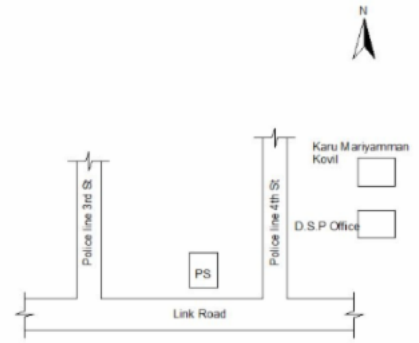

Key MAP View