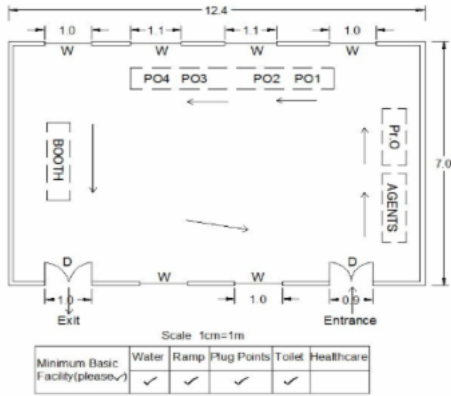

Google Map View

Polling Station Building Front View

Polling Station Front View

Cad View

Key MAP View

1 பெயர் : சம்மந்தம் - தந்தையின் பெயர்: சண்முகம் - வீட்டு எண் : 1 வயது : 72 பாலினம் : ஆண் Photo is available	UOM1577550	2 பெயர் : சண்முகம் - தந்தையின் பெயர்: ஏழுமலை - வீட்டு எண் : 1 வயது : 60 பாலினம் : ஆண் Photo is available	UOM0506550	3 பெயர் : அன்புமணி - கணவர் பெயர்: சம்பந்தம் - வீட்டு எண் : 1 வயது : 60 பாலினம் : பெண் Photo is available	UOM0069674
# 4 பெயர் : ஷீலா ரங்கராஜு கணவர் பெயர்: ரங்கராஜு வீட்டு எண் : 1 வயது : 56 பாலினம் : பெண் Photo is available	GDS1771351	5 பெயர் : தமிழரசி - கணவர் பெயர்: சண்முகம் - வீட்டு எண் : 1 வயது : 54 பாலினம் : பெண் Photo is available	UOM0506543	6 பெயர் : சரவணன் தந்தையின் பெயர்: ஜெயபால் வீட்டு எண் : 1 வயது : 46 பாலினம் : ஆண் Photo is available	UOM1055763
7 பெயர் : விஷ்ணுப்ரியா - தந்தையின் பெயர்: வீரப்பன் - வீட்டு எண் : 1 வயது : 44 பாலினம் : பெண் Photo is available	GDS2346781	8 பெயர் : சரவணன் - தந்தையின் பெயர்: சம்பந்தம் - வீட்டு எண் : 1 வயது : 38 பாலினம் : ஆண் Photo is available	UOM0276154	9 பெயர் : ரஞ்சித் - தந்தையின் பெயர்: சம்பந்தம் - வீட்டு எண் : 1 வயது : 34 பாலினம் : ஆண் Photo is available	UOM0276147
10 பெயர் : விக்னேஷ்வரி - கணவர் பெயர்: சரவணன் - வீட்டு எண் : 1 வயது : 32 பாலினம் : பெண் Photo is available	UOM1885201	11 பெயர் : மகாலட்சுமி - தந்தையின் பெயர்: சண்முகம் - வீட்டு எண் : 1 வயது : 29 பாலினம் : பெண் Photo is available	UOM0778472	12 பெயர் : எரோமியாரெஜிஸ் - தந்தையின் பெயர்: அருமைசெல்வம் - வீட்டு எண் : 1 வயது : 28 பாலினம் : பெண் Photo is available	UOM0896118
13 பெயர் : மணிகண்டன் பிரபு தாயின் பெயர்: பிரபு அசோகன் வீட்டு எண் : 1 வயது : 25 பாலினம் : ஆண் Photo is available	UOM1116730	14 பெயர் : சித்ரா தேவி - கணவர் பெயர்: அசோகன் - வீட்டு எண் : 1-1 வயது : 49 பாலினம் : பெண் Photo is available	GDS1770742	15 பெயர் : தேவநாதன் - தந்தையின் பெயர்: ராஜாராம் - வீட்டு எண் : 1/1 வயது : 43 பாலினம் : ஆண் Photo is available	GDS1769165
16 பெயர் : மோகன் - தந்தையின் பெயர்: சுப்பிரமணயன் - வீட்டு எண் : 1-2 வயது : 64 பாலினம் : ஆண் Photo is available	GDS1343664	17 பெயர் : விஜயா - கணவர் பெயர்: மோகன் - வீட்டு எண் : 1-2 வயது : 64 பாலினம் : பெண் Photo is available	GDS1343672	18 பெயர் : சுபாஷினி - கணவர் பெயர்: ரவிசங்கர் - வீட்டு எண் : 1-3 வயது : 55 பாலினம் : பெண் Photo is available	GDS1767797
19 பெயர் : அருள் - தந்தையின் பெயர்: வைத்திலிங்கம் - வீட்டு எண் : 1-4 வயது : 61 பாலினம் : ஆண் Photo is available	GDS1342633	20 பெயர் : பாலசரஸ்வதி - கணவர் பெயர்: அருள் - வீட்டு எண் : 1-4 வயது : 58 பாலினம் : பெண் Photo is available	GDS1342609	21 பெயர் : ஜோதி - தந்தையின் பெயர்: வைத்திலிங்கம் - வீட்டு எண் : 1-4 வயது : 55 பாலினம் : பெண் Photo is available	GDS1768100
22 பெயர் : செந்தில்ராஜா - தந்தையின் பெயர்: கணேசன் - வீட்டு எண் : 1-9B வயது : 38 பாலினம் : ஆண் Photo is available	UOM0067082	23 பெயர் : தட்சிணாமூர்த்தி - தந்தையின் பெயர்: ஷண்முகம் - வீட்டு எண் : 1E வயது : 73 பாலினம் : ஆண் Photo is available	UOM0273854	24 பெயர் : திருநாவுக்கரசு - தந்தையின் பெயர்: வேணுகோபால் - வீட்டு எண் : 1E வயது : 71 பாலினம் : ஆண் Photo is available	UOM0778308
25 பெயர் : பரதசகரவர்த்தி - தந்தையின் பெயர்: ஸ்ரீபால் - வீட்டு எண் : 1E வயது : 59 பாலினம் : ஆண் Photo is available	UOM0598482	26 பெயர் : அசோகராஜன் - தந்தையின் பெயர்: ராமசாமி - வீட்டு எண் : 1E வயது : 58 பாலினம் : ஆண் Photo is available	UOM0345793	27 பெயர் : அருமைசெல்வம் - தந்தையின் பெயர்: சவரிநாதன் - வீட்டு எண் : 1E வயது : 57 பாலினம் : ஆண் Photo is available	UOM0505917
28 பெயர் : கெஜலட்சுமி - கணவர் பெயர்: பரதசகரவர்த்தி - வீட்டு எண் : 1E வயது : 57 பாலினம் : பெண் Photo is available	UOM0598664	29 பெயர் : ஹெலன்புஷ்பாமேரி - கணவர் பெயர்: அருமைசெல்வம் - வீட்டு எண் : 1E வயது : 56 பாலினம் : பெண் Photo is available	UOM0505909	30 பெயர் : மலர்விழி - கணவர் பெயர்: செல்லதுரை - வீட்டு எண் : 1E வயது : 54 பாலினம் : பெண் Photo is available	UOM0273862