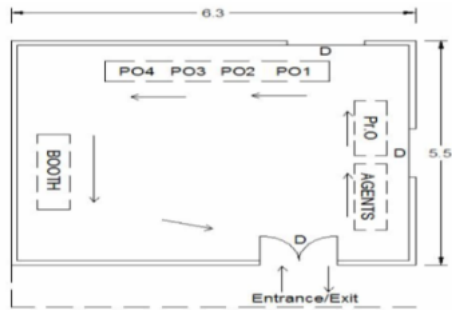

Google Map View

Polling Station Building Front View

Polling Station Front View

Cad View

Scale 1cm=1m

Minimum Basic Facility(please✓)	Water	Ramp	Plug Points	Toilet	Healthcare
	✓	✓	✓	✓	

Key MAP View

1 பெயர் : துர்காதேவி மு தந்தையின் பெயர்: முத்துக்குமரன் மு வீட்டு எண் : 0 வயது : 21 பாலினம் : பெண் Photo is available	UOM2262814	2 பெயர் : தாஸ் - தந்தையின் பெயர்: சுந்தர்ராஜ் - வீட்டு எண் : 1 வயது : 74 பாலினம் : ஆண் Photo is available	GDS2860278	3 பெயர் : வசந்தி - கணவர் பெயர்: தாஸ் - வீட்டு எண் : 1 வயது : 64 பாலினம் : பெண் Photo is available	GDS2860286
4 பெயர் : பிரபுராஜா - தந்தையின் பெயர்: தாஸ் - வீட்டு எண் : 1 வயது : 55 பாலினம் : ஆண் Photo is available	GDS2860294	5 பெயர் : சிவகாமி கணவர் பெயர்: வெங்கடேசன் வீட்டு எண் : 01 வயது : 54 பாலினம் : பெண் Photo is available	UOM1803147	6 பெயர் : சங்கரி கணவர் பெயர்: சேகர் வீட்டு எண் : 1 வயது : 50 பாலினம் : பெண் Photo is available	UOM0999490
7 பெயர் : கண்ணன் - தந்தையின் பெயர்: பெருமாள் - வீட்டு எண் : 1 வயது : 47 பாலினம் : ஆண் Photo is available	GDS2860252	8 பெயர் : வெங்கடேசன் தந்தையின் பெயர்: சம்பத் வீட்டு எண் : 01 வயது : 46 பாலினம் : ஆண் Photo is available	UOM1806017	9 பெயர் : விஜயமேரி - கணவர் பெயர்: பிரபுராஜா - வீட்டு எண் : 1 வயது : 45 பாலினம் : பெண் Photo is available	GDS2860260
10 பெயர் : வேளாங்கண்ணி கணவர் பெயர்: குமார் வீட்டு எண் : 1 வயது : 42 பாலினம் : பெண் Photo is available	UOM2254340	11 பெயர் : ஆர்த்தி தந்தையின் பெயர்: சரவணன் வீட்டு எண் : 1 வயது : 20 பாலினம் : பெண் Photo is available	UOM2113389	12 பெயர் : சந்தியா கணவர் பெயர்: ராமன் வீட்டு எண் : 1 வயது : 20 பாலினம் : பெண் Photo is available	UOM2254100
13 பெயர் : ராமர் தந்தையின் பெயர்: நாகப்பன் வீட்டு எண் : 1 வயது : 20 பாலினம் : பெண் Photo is available	UOM2254332	14 பெயர் : ஆனந்த்ராஜ் தந்தையின் பெயர்: ராஜாராம் வீட்டு எண் : 1A வயது : 37 பாலினம் : ஆண் Photo is available	UOM0346833	15 பெயர் : காமாட்சி - கணவர் பெயர்: சேகர் - வீட்டு எண் : 1E வயது : 55 பாலினம் : பெண் Photo is available	UOM0276006
16 பெயர் : சக்திவேல் - தந்தையின் பெயர்: தங்கராசு - வீட்டு எண் : 1E வயது : 50 பாலினம் : ஆண் Photo is available	UOM0394346	17 பெயர் : முருகன் - தந்தையின் பெயர்: கலியமுர்த்தி - வீட்டு எண் : 1E வயது : 47 பாலினம் : ஆண் Photo is available	UOM0779900	18 பெயர் : அன்பழகன் - தந்தையின் பெயர்: கண்ணப்பிள்ளை - வீட்டு எண் : 1E வயது : 44 பாலினம் : ஆண் Photo is available	UOM0394338
19 பெயர் : விஜயகாந்த் - தந்தையின் பெயர்: சொக்கலிங்கம் - வீட்டு எண் : 1E வயது : 42 பாலினம் : ஆண் Photo is available	UOM0346981	20 பெயர் : சுபா - கணவர் பெயர்: வினோத் - வீட்டு எண் : 1E வயது : 40 பாலினம் : பெண் Photo is available	UOM0276105	21 பெயர் : தமிழரசி - கணவர் பெயர்: சசிகுமார் - வீட்டு எண் : 1E வயது : 37 பாலினம் : பெண் Photo is available	UOM0780064
22 பெயர் : விக்னேஷ் - தந்தையின் பெயர்: பாலு - வீட்டு எண் : 1E வயது : 35 பாலினம் : ஆண் Photo is available	UOM0508598	23 பெயர் : சதீஷ்குமார் தந்தையின் பெயர்: சேகர் - வீட்டு எண் : 1E வயது : 35 பாலினம் : ஆண் Photo is available	UOM0276014	24 பெயர் : சுகன்யாதேவி - கணவர் பெயர்: ராஜா - வீட்டு எண் : 1E வயது : 33 பாலினம் : பெண் Photo is available	UOM0896696
25 பெயர் : நந்தினி - கணவர் பெயர்: தினேஷ் - வீட்டு எண் : 1E வயது : 33 பாலினம் : பெண் Photo is available	UOM0896647	26 பெயர் : ராஜவேலு - தந்தையின் பெயர்: பெரியாண்டவர - வீட்டு எண் : 1E வயது : 32 பாலினம் : ஆண் Photo is available	UOM0896951	27 பெயர் : சிவரஞ்சனி - தந்தையின் பெயர்: அண்ணாதுரை - வீட்டு எண் : 1E வயது : 32 பாலினம் : பெண் Photo is available	UOM0508713
S 28 பெயர் : பிரகாஷ் - தந்தையின் பெயர்: பூங்கிருஷ்ணன் - வீட்டு எண் : 1E வயது : 31 பாலினம் : ஆண் Photo is available	UOM0793166	29 பெயர் : உமா - தந்தையின் பெயர்: சரத்குமார் - வீட்டு எண் : 1E வயது : 31 பாலினம் : பெண் Photo is available	UOM0896498	30 பெயர் : புஷ்பராஜ் - தந்தையின் பெயர்: கலியபெருமாள் - வீட்டு எண் : 1E வயது : 29 பாலினம் : ஆண் Photo is available	UOM0896514