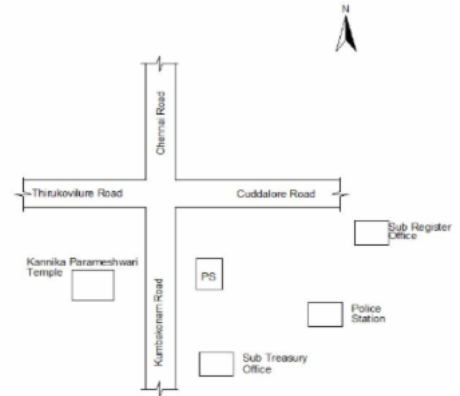

Google Map View

Polling Station Building Front View

Polling Station Front View

Cad View

Scale 1cm=1m

Minimum Basic Facility(please✓)	Water	Ramp	Plug Points	Toilet	Healthcare
	✓	✓	✓	✓	

Key MAP View

1 பெயர் : துர்காதேவி மு தந்தையின் பெயர்: முத்துக்குமரன் மு வீட்டு எண் : 0 வயது : 21 பாலினம் : பெண் Photo is available	UOM2262814	2 பெயர் : தாஸ் - தந்தையின் பெயர்: சுந்தர்ராஜ் - வீட்டு எண் : 1 வயது : 74 பாலினம் : ஆண் Photo is available	GDS2860278	3 பெயர் : வசந்தி - கணவர் பெயர்: தாஸ் - வீட்டு எண் : 1 வயது : 64 பாலினம் : பெண் Photo is available	GDS2860286
4 பெயர் : பிரபுராஜா - தந்தையின் பெயர்: தாஸ் - வீட்டு எண் : 1 வயது : 55 பாலினம் : ஆண் Photo is available	GDS2860294	5 பெயர் : சிவகாமி கணவர் பெயர்: வெங்கடேசன் வீட்டு எண் : 01 வயது : 54 பாலினம் : பெண் Photo is available	UOM1803147	6 பெயர் : சங்கரி கணவர் பெயர்: சேகர் வீட்டு எண் : 1 வயது : 50 பாலினம் : பெண் Photo is available	UOM0999490
7 பெயர் : கண்ணன் - தந்தையின் பெயர்: பெருமாள் - வீட்டு எண் : 1 வயது : 47 பாலினம் : ஆண் Photo is available	GDS2860252	8 பெயர் : வெங்கடேசன் தந்தையின் பெயர்: சம்பத் வீட்டு எண் : 01 வயது : 46 பாலினம் : ஆண் Photo is available	UOM1806017	9 பெயர் : விஜயமேரி - கணவர் பெயர்: பிரபுராஜா - வீட்டு எண் : 1 வயது : 45 பாலினம் : பெண் Photo is available	GDS2860260
10 பெயர் : வேளாங்கண்ணி கணவர் பெயர்: குமார் வீட்டு எண் : 1 வயது : 42 பாலினம் : பெண் Photo is available	UOM2254340	11 பெயர் : ஆர்த்தி தந்தையின் பெயர்: சரவணன் வீட்டு எண் : 1 வயது : 20 பாலினம் : பெண் Photo is available	UOM2113389	12 பெயர் : சந்தியா கணவர் பெயர்: ராமன் வீட்டு எண் : 1 வயது : 20 பாலினம் : பெண் Photo is available	UOM2254100
13 பெயர் : ராமர் தந்தையின் பெயர்: நாகப்பன் வீட்டு எண் : 1 வயது : 20 பாலினம் : பெண் Photo is available	UOM2254332	14 பெயர் : ஆனந்த்ராஜ் தந்தையின் பெயர்: ராஜாராம் வீட்டு எண் : 1A வயது : 37 பாலினம் : ஆண் Photo is available	UOM0346833	15 பெயர் : காமாட்சி - கணவர் பெயர்: சேகர் - வீட்டு எண் : 1E வயது : 55 பாலினம் : பெண் Photo is available	UOM0276006
16 பெயர் : சக்திவேல் - தந்தையின் பெயர்: தங்கராசு - வீட்டு எண் : 1E வயது : 50 பாலினம் : ஆண் Photo is available	UOM0394346	17 பெயர் : முருகன் - தந்தையின் பெயர்: கலியமுர்த்தி - வீட்டு எண் : 1E வயது : 47 பாலினம் : ஆண் Photo is available	UOM0779900	18 பெயர் : அன்பழகன் - தந்தையின் பெயர்: கண்ணப்பிள்ளை - வீட்டு எண் : 1E வயது : 44 பாலினம் : ஆண் Photo is available	UOM0394338
19 பெயர் : விஜயகாந்த் - தந்தையின் பெயர்: சொக்கலிங்கம் - வீட்டு எண் : 1E வயது : 42 பாலினம் : ஆண் Photo is available	UOM0346981	20 பெயர் : சுபா - கணவர் பெயர்: வினோத் - வீட்டு எண் : 1E வயது : 40 பாலினம் : பெண் Photo is available	UOM0276105	21 பெயர் : தமிழரசி - கணவர் பெயர்: சசிகுமார் - வீட்டு எண் : 1E வயது : 37 பாலினம் : பெண் Photo is available	UOM0780064
22 பெயர் : விக்னேஷ் - தந்தையின் பெயர்: பாலு - வீட்டு எண் : 1E வயது : 35 பாலினம் : ஆண் Photo is available	UOM0508598	23 பெயர் : சதீஷ்குமார் தந்தையின் பெயர்: சேகர் - வீட்டு எண் : 1E வயது : 35 பாலினம் : ஆண் Photo is available	UOM0276014	24 பெயர் : சுகன்யாதேவி - கணவர் பெயர்: ராஜா - வீட்டு எண் : 1E வயது : 33 பாலினம் : பெண் Photo is available	UOM0896696
25 பெயர் : நந்தினி - கணவர் பெயர்: தினேஷ் - வீட்டு எண் : 1E வயது : 33 பாலினம் : பெண் Photo is available	UOM0896647	26 பெயர் : ராஜவேலு - தந்தையின் பெயர்: பெரியாண்டவர - வீட்டு எண் : 1E வயது : 32 பாலினம் : ஆண் Photo is available	UOM0896951	27 பெயர் : சிவரஞ்சனி - தந்தையின் பெயர்: அண்ணாதுரை - வீட்டு எண் : 1E வயது : 32 பாலினம் : பெண் Photo is available	UOM0508713
S 28 பெயர் : பிரகாஷ் - தந்தையின் பெயர்: பூங்கிருஷ்ணன் - வீட்டு எண் : 1E வயது : 31 பாலினம் : ஆண் Photo is available	UOM0793166	29 பெயர் : உமா - தந்தையின் பெயர்: சரத்குமார் - வீட்டு எண் : 1E வயது : 31 பாலினம் : பெண் Photo is available	UOM0896498	30 பெயர் : புஷ்பராஜ் - தந்தையின் பெயர்: கலியபெருமாள் - வீட்டு எண் : 1E வயது : 29 பாலினம் : ஆண் Photo is available	UOM0896514