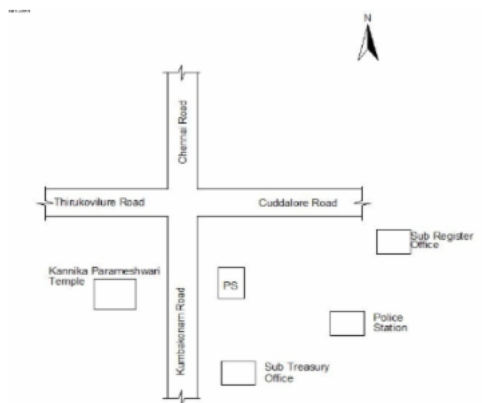

Google Map View

Polling Station Building Front View

Polling Station Front View

Cad View

Scale 1cm=1m

Minimum Basic Facility (please)	Water	Ramp	Plug Points	Toilet	Healthcare
✓	✓	✓	✓	✓	

Key MAP View

1 பெயர் : லதா - கணவர் பெயர்: ராமலிங்கம் - வீட்டு எண் : 1 வயது : 50 பாலினம் : பெண்	UOM0862961 Photo is available	2 பெயர் : உதயராஜ் - தந்தையின் பெயர்: பாலமுருகன் - வீட்டு எண் : 1 வயது : 39 பாலினம் : ஆண்	GDS2764439 Photo is available	3 பெயர் : பிரியங்காஜோஸ்லின் - கணவர் பெயர்: கண்ணன் - வீட்டு எண் : 1 வயது : 33 பாலினம் : பெண்	UOM0691535 Photo is available
4 பெயர் : சூர்யா கணவர் பெயர்: உதயராஜ் வீட்டு எண் : 1 வயது : 33 பாலினம் : பெண்	UOM1960558 Photo is available	5 பெயர் : ரவிக்குமார் - தந்தையின் பெயர்: ராமலிங்கம் - வீட்டு எண் : 1 வயது : 32 பாலினம் : ஆண்	UOM0691543 Photo is available	6 பெயர் : ஜீவா தந்தையின் பெயர்: பரிமளம் வீட்டு எண் : 1 வயது : 27 பாலினம் : பெண்	UOM1003565 Photo is available
7 பெயர் : புஷ்பராஜ் ஸ் தந்தையின் பெயர்: சங்கர் வீட்டு எண் : 1 வயது : 20 பாலினம் : ஆண்	UOM2252823 Photo is available	8 பெயர் : பாலமுருகன் - தந்தையின் பெயர்: நடேசன் - வீட்டு எண் : 1-3 வயது : 68 பாலினம் : ஆண்	UOM1577261 Photo is available	9 பெயர் : சிவப்பிரகாசம் - தந்தையின் பெயர்: நடேசன் - வீட்டு எண் : 1-3 வயது : 66 பாலினம் : ஆண்	UOM1577279 Photo is available
10 பெயர் : சிவலிங்கம் - தந்தையின் பெயர்: நடேசன் - வீட்டு எண் : 1-3 வயது : 63 பாலினம் : ஆண்	UOM1577287 Photo is available	11 பெயர் : மங்களம் - கணவர் பெயர்: பாலமுருகன் - வீட்டு எண் : 1-3 வயது : 60 பாலினம் : பெண்	UOM1577295 Photo is available	12 பெயர் : ரேவதி - கணவர் பெயர்: சிவப்பிரகாசம் - வீட்டு எண் : 1-3 வயது : 55 பாலினம் : பெண்	UOM1577303 Photo is available
13 பெயர் : தீபா - கணவர் பெயர்: சிவலிங்கம் - வீட்டு எண் : 1-3 வயது : 44 பாலினம் : பெண்	GDS2764488 Photo is available	14 பெயர் : சஞ்சய் தந்தையின் பெயர்: சிவலிங்கம் வீட்டு எண் : 1/3 வயது : 26 பாலினம் : ஆண்	UOM1114073 Photo is available	15 பெயர் : ராதாகிருஷ்ணன் தந்தையின் பெயர்: கலிவரதன் வீட்டு எண் : 1ஏ வயது : 67 பாலினம் : ஆண்	UOM1823418 Photo is available
16 பெயர் : புவனேஸ்வரி கணவர் பெயர்: ராதாகிருஷ்ணன் வீட்டு எண் : 1ஏ வயது : 63 பாலினம் : பெண்	UOM1823434 Photo is available	17 பெயர் : சிவக்குமார் - தந்தையின் பெயர்: சுப்ரமணியன் - வீட்டு எண் : 1A வயது : 48 பாலினம் : ஆண்	UOM0069575 Photo is available	18 பெயர் : ஹரிஹரன் தந்தையின் பெயர்: ராதாகிருஷ்ணன் வீட்டு எண் : 1ஏ வயது : 38 பாலினம் : ஆண்	UOM1823442 Photo is available
19 பெயர் : மோகன் - தந்தையின் பெயர்: சண்முகம் - வீட்டு எண் : 1A வயது : 33 பாலினம் : ஆண்	UOM0599936 Photo is available	20 பெயர் : மதியழகன் - தந்தையின் பெயர்: ராதாகிருஷ்ணன் வீட்டு எண் : 1A வயது : 33 பாலினம் : ஆண்	UOM1964493 Photo is available	21 பெயர் : புகழேந்தி - தந்தையின் பெயர்: சண்முகம் - வீட்டு எண் : 1A வயது : 32 பாலினம் : ஆண்	UOM0599837 Photo is available
22 பெயர் : குமரன் - தந்தையின் பெயர்: சிவப்பிரகாசம் - வீட்டு எண் : 1A வயது : 31 பாலினம் : ஆண்	UOM0691428 Photo is available	23 பெயர் : பிரேம்குமார் - தந்தையின் பெயர்: மாணிக்கம் - வீட்டு எண் : 1A வயது : 30 பாலினம் : ஆண்	UOM0896910 Photo is available	24 பெயர் : கமலி தந்தையின் பெயர்: சிவப்பிரகாசம் வீட்டு எண் : 1ஏ வயது : 27 பாலினம் : பெண்	UOM1003557 Photo is available
25 பெயர் : தீபக்ராஜ் தந்தையின் பெயர்: மாணிக்கம் வீட்டு எண் : 1ஏ வயது : 21 பாலினம் : ஆண்	UOM2211951 Photo is available	26 பெயர் : சுப்புநீ தந்தையின் பெயர்: மாணிக்கம் வீட்டு எண் : 1ஏ வயது : 19 பாலினம் : பெண்	UOM2211878 Photo is available	27 பெயர் : விக்னேஷ்வரி ரா கணவர் பெயர்: குமரன் வீட்டு எண் : 1/ஏ வயது : 32 பாலினம் : பெண்	UOM2180438 Photo is available
28 பெயர் : கனிமொழி - தந்தையின் பெயர்: இராஜேந்திரன் - வீட்டு எண் : 1ஏ, வயது : 35 பாலினம் : பெண்	YDW0089250 Photo is available	29 பெயர் : ராஜேஷ்வரி கணவர் பெயர்: செந்தில் குமார் வீட்டு எண் : 1சி வயது : 38 பாலினம் : பெண்	UOM1994201 Photo is available	30 பெயர் : திவ்யா - தாயின் பெயர்: பரிமளம் - வீட்டு எண் : 1C வயது : 29 பாலினம் : பெண்	UOM0779934 Photo is available