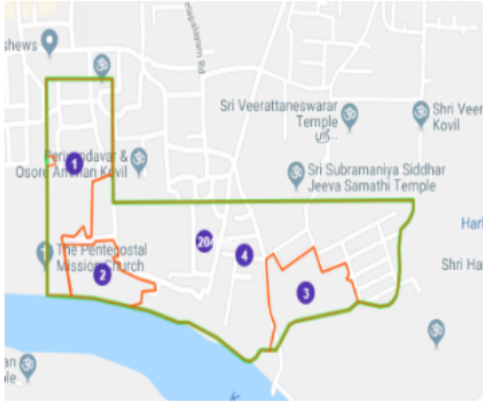

Nazri Naksha