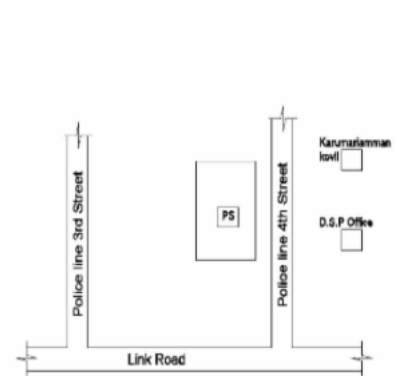

Google Map View

Polling Station Building Front View

Polling Station Front View

Cad View

Key MAP View

சட்டமன்றத் தொகுதியின் எண் மற்றும் பெயர் : 154-பண்ணுட்டி
பிரிவு எண் மற்றும் பெயர் 1-பண்ணுட்டி (ந), வார்டு 19 , வீரட்டலிங்கம் நகர்