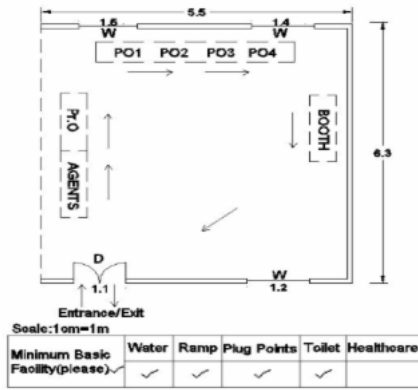

Google Map View

Polling Station Building Front View

Polling Station Front View

Cad View

Key MAP View

சட்டமன்றத் தொகுதியின் எண் மற்றும் பெயர் : 154-பண்ணுட்டி
பிரிவு எண் மற்றும் பெயர் 1-பண்ணுட்டி (ந), வார்டு 19 , வீரட்டலிங்கம் நகர்