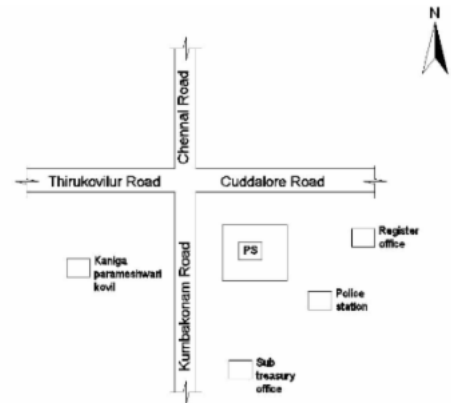

Key MAP View