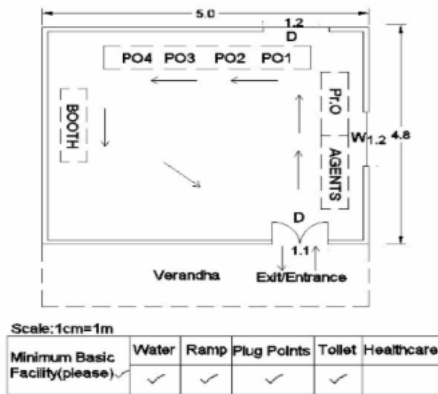

Google Map View

Polling Station Building Front View

Polling Station Front View

Cad View

Key MAP View

1 பெயர் : கலைச்செல்வி தந்தையின் பெயர்: சுப்பராயன் வீட்டு எண் : 00 வயது : 27 பாலினம் : பெண் Photo is available	UOM0998310	2 பெயர் : பாலம்மாள் - கணவர் பெயர்: செந்தில் - வீட்டு எண் : 1 வயது : 37 பாலினம் : பெண் Photo is available	UOM0120220	3 பெயர் : தேவபிரியா லட்சுமணன் கணவர் பெயர்: ஆதிமாமல்லன் வீட்டு எண் : 1 வயது : 26 பாலினம் : பெண் Photo is available	UOM1074434
4 பெயர் : சின்னபொண்ணு - கணவர் பெயர்: சிலுவை - வீட்டு எண் : 1E வயது : 87 பாலினம் : பெண் Photo is available	UOM0864611	5 பெயர் : தேசிங்கு - தந்தையின் பெயர்: ராஜா - வீட்டு எண் : 1E வயது : 59 பாலினம் : ஆண் Photo is available	UOM0512939	6 பெயர் : விஜயா - கணவர் பெயர்: குமார் - வீட்டு எண் : 1E வயது : 55 பாலினம் : பெண் Photo is available	UOM0864678
7 பெயர் : மேரி - கணவர் பெயர்: தேவக்குமார் - வீட்டு எண் : 1E வயது : 55 பாலினம் : பெண் Photo is available	UOM0864694	8 பெயர் : வீரன் - தந்தையின் பெயர்: கலியன் - வீட்டு எண் : 1E வயது : 46 பாலினம் : ஆண் Photo is available	UOM0512806	9 பெயர் : ராஜகுமாரி - தந்தையின் பெயர்: வீரன் - வீட்டு எண் : 1E வயது : 38 பாலினம் : பெண் Photo is available	UOM0512814
10 பெயர் : தன்யஸ்ரீ - கணவர் பெயர்: முருகன் - வீட்டு எண் : 1E வயது : 36 பாலினம் : பெண் Photo is available	UOM0694166	11 பெயர் : சூதா - கணவர் பெயர்: குமரன் - வீட்டு எண் : 1E வயது : 35 பாலினம் : பெண் Photo is available	UOM0512947	12 பெயர் : தினேஷ் - தந்தையின் பெயர்: தேவக்குமார் - வீட்டு எண் : 1E வயது : 35 பாலினம் : ஆண் Photo is available	UOM0864538
13 பெயர் : நித்யா - கணவர் பெயர்: ராஜா - வீட்டு எண் : 1E வயது : 34 பாலினம் : பெண் Photo is available	UOM0693788	# 14 பெயர் : மணிகண்டன் - தந்தையின் பெயர்: ஆனந்தன் - வீட்டு எண் : 14 வயது : 33 பாலினம் : ஆண் Photo is available	UOM0513036	15 பெயர் : வினோத் - தந்தையின் பெயர்: பக்கிரி - வீட்டு எண் : 1E வயது : 32 பாலினம் : ஆண் Photo is available	UOM0513093
16 பெயர் : திவாகர் - தந்தையின் பெயர்: தேவக்குமார் - வீட்டு எண் : 1E வயது : 31 பாலினம் : ஆண் Photo is available	UOM0864819	17 பெயர் : நேசமணி - தந்தையின் பெயர்: லட்சுமணன் - வீட்டு எண் : 1E வயது : 30 பாலினம் : ஆண் Photo is available	UOM0729616	18 பெயர் : சுமித்ரா - தந்தையின் பெயர்: கண்ணன் - வீட்டு எண் : 1E வயது : 29 பாலினம் : பெண் Photo is available	UOM0781179
19 பெயர் : மணிகண்டன் - தந்தையின் பெயர்: கஞ்சமலை - வீட்டு எண் : 1E வயது : 29 பாலினம் : ஆண் Photo is available	UOM0781245	20 பெயர் : சின்ராஜ் - தந்தையின் பெயர்: சுந்தர்ராஜ் - வீட்டு எண் : 4-7 வயது : 54 பாலினம் : ஆண் Photo is available	UOM0398123	21 பெயர் : விசுஷ் தந்தையின் பெயர்: செல்வம் வீட்டு எண் : 4ஏ வயது : 25 பாலினம் : ஆண் Photo is available	UOM2050490
22 பெயர் : லக்ஷ்மிநாராயணன் - தந்தையின் பெயர்: கோபால் - வீட்டு எண் : 5 வயது : 69 பாலினம் : ஆண் Photo is available	UOM1665280	23 பெயர் : ரமேஷ் - தந்தையின் பெயர்: தங்கராசு - வீட்டு எண் : 5 வயது : 61 பாலினம் : ஆண் Photo is available	GDS2026870	24 பெயர் : லட்சுமி - கணவர் பெயர்: ரமேஷ் - வீட்டு எண் : 5 வயது : 50 பாலினம் : பெண் Photo is available	UOM1665306
25 பெயர் : மோகன் - தந்தையின் பெயர்: ராமலிங்கம் - வீட்டு எண் : 6 வயது : 58 பாலினம் : ஆண் Photo is available	UOM1665314	26 பெயர் : உஷா - கணவர் பெயர்: மோகன் - வீட்டு எண் : 6 வயது : 56 பாலினம் : பெண் Photo is available	GDS2027555	27 பெயர் : ராஜா - தந்தையின் பெயர்: ராமலிங்கம் - வீட்டு எண் : 6 வயது : 50 பாலினம் : ஆண் Photo is available	GDS1408970
28 பெயர் : சவிதா - கணவர் பெயர்: ராஜா - வீட்டு எண் : 6 வயது : 46 பாலினம் : பெண் Photo is available	GDS2027613	29 பெயர் : மீனாட்சி - கணவர் பெயர்: சுப்ரமணியன் - வீட்டு எண் : 6 வயது : 40 பாலினம் : பெண் Photo is available	UOM0120238	30 பெயர் : மூர்த்தி தந்தையின் பெயர்: பழனி வீட்டு எண் : 6/1 வயது : 62 பாலினம் : ஆண் Photo is available	UOM0999052