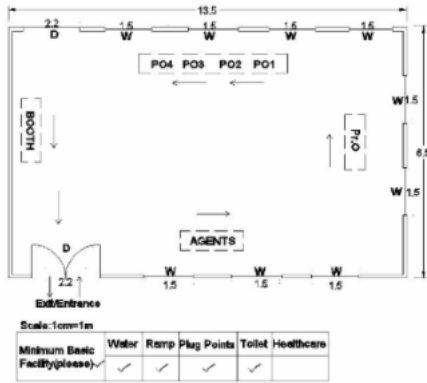

Google Map View

Polling Station Building Front View

Polling Station Front View

Cad View

Key MAP View

1 பெயர் : பழனிவேல் - தந்தையின் பெயர்: கண்ணையன் - வீட்டு எண் : 0 வயது : 49 பாலினம் : ஆண் Photo is available UOM0399030	2 பெயர் : கமலகண்ணி கணவர் பெயர்: முருகவேல் வீட்டு எண் : 0 வயது : 46 பாலினம் : பெண் Photo is available UOM2259117	3 பெயர் : செளந்தரியா தந்தையின் பெயர்: குமாரசாமி வீட்டு எண் : 0 வயது : 25 பாலினம் : பெண் Photo is available UOM2172062
4 பெயர் : அஜய் தந்தையின் பெயர்: மகேந்திரன் வீட்டு எண் : 0 வயது : 23 பாலினம் : ஆண் Photo is available UOM2259075	5 பெயர் : எத்திராஜ் - தந்தையின் பெயர்: வேலாயுதம் - வீட்டு எண் : 1 வயது : 66 பாலினம் : ஆண் Photo is available UOM1682202	6 பெயர் : சேகர் - தந்தையின் பெயர்: ராமச்சந்திரன் - வீட்டு எண் : 1 வயது : 62 பாலினம் : ஆண் Photo is available GDS1349620
7 பெயர் : பரசுராமன் - தந்தையின் பெயர்: முத்தையன் - வீட்டு எண் : 1 வயது : 58 பாலினம் : ஆண் Photo is available GDS2817591	8 பெயர் : சரிதா - கணவர் பெயர்: பரசுராமன் - வீட்டு எண் : 1 வயது : 53 பாலினம் : பெண் Photo is available GDS1388115	9 பெயர் : சுப்புராயலு - தந்தையின் பெயர்: வேலாயுதம் - வீட்டு எண் : 1 வயது : 53 பாலினம் : ஆண் Photo is available UOM1682210
10 பெயர் : காந்தி - கணவர் பெயர்: சேகர் - வீட்டு எண் : 1 வயது : 52 பாலினம் : பெண் Photo is available GDS1095124	11 பெயர் : முருகம்மாள் - கணவர் பெயர்: சுப்பராயலு - வீட்டு எண் : 1 வயது : 51 பாலினம் : பெண் Photo is available GDS1388081	12 பெயர் : கார்த்திக் - தந்தையின் பெயர்: கோபாலகிருஷ்ணன் - வீட்டு எண் : 1 வயது : 48 பாலினம் : ஆண் Photo is available UOM0513887
13 பெயர் : மோகன் - தந்தையின் பெயர்: ஏழுமலை - வீட்டு எண் : 1 வயது : 45 பாலினம் : ஆண் Photo is available UOM0514620	14 பெயர் : கீதா அஞ்சலி - கணவர் பெயர்: செளந்தர்ராஜன் - வீட்டு எண் : 1 வயது : 39 பாலினம் : பெண் Photo is available UOM0513960	15 பெயர் : பானுபிரியா - தந்தையின் பெயர்: அரிகிருஷ்ணன் - வீட்டு எண் : 1 வயது : 35 பாலினம் : பெண் Photo is available UOM0411694
16 பெயர் : வினோத் தந்தையின் பெயர்: சிவலிங்கம் வீட்டு எண் : 1 வயது : 35 பாலினம் : ஆண் Photo is available UOM1079805	17 பெயர் : குணா தந்தையின் பெயர்: செல்வம் வீட்டு எண் : 1 வயது : 34 பாலினம் : ஆண் Photo is available UOM1049600	18 பெயர் : சரண்ராஜ் தந்தையின் பெயர்: பழனி வீட்டு எண் : 1 வயது : 28 பாலினம் : ஆண் Photo is available UOM0997452
19 பெயர் : ஜெனித்ராஜ் தந்தையின் பெயர்: வேலு வீட்டு எண் : 1 வயது : 27 பாலினம் : ஆண் Photo is available UOM1001312	20 பெயர் : தீபிகா கணவர் பெயர்: தேவதாஸ் வீட்டு எண் : 1 வயது : 27 பாலினம் : பெண் Photo is available UOM1908219	# 21 பெயர் : கருணாகரன் தந்தையின் பெயர்: ராதாகிருஷ்ணன் வீட்டு எண் : 1 வயது : 26 பாலினம் : ஆண் Photo is available UOM1049675
22 பெயர் : பன்னீர்செல்வம் தந்தையின் பெயர்: பரசுராமன் வீட்டு எண் : 1 வயது : 25 பாலினம் : ஆண் Photo is available UOM2212447	23 பெயர் : மணிவண்ணன் - தந்தையின் பெயர்: மகாலிங்கம் - வீட்டு எண் : 1-2 வயது : 30 பாலினம் : ஆண் Photo is available UOM0695130	24 பெயர் : சங்கர் - தந்தையின் பெயர்: சின்னப்பன் - வீட்டு எண் : 1E வயது : 53 பாலினம் : ஆண் Photo is available UOM0514612
25 பெயர் : குணா - கணவர் பெயர்: பழனிவேல் - வீட்டு எண் : 1E வயது : 49 பாலினம் : பெண் Photo is available UOM0399048	26 பெயர் : வள்ளி - கணவர் பெயர்: பெருமாள் - வீட்டு எண் : 1E வயது : 46 பாலினம் : பெண் Photo is available UOM0514588	27 பெயர் : முருகவேல் - தந்தையின் பெயர்: கண்ணையன் - வீட்டு எண் : 1E வயது : 44 பாலினம் : ஆண் Photo is available UOM0398883
28 பெயர் : சத்யா - கணவர் பெயர்: முருகவேல் - வீட்டு எண் : 1E வயது : 42 பாலினம் : பெண் Photo is available UOM0399014	29 பெயர் : ஜெயநாத் - கணவர் பெயர்: ரவிச்சந்திரன் - வீட்டு எண் : 1E வயது : 40 பாலினம் : பெண் Photo is available UOM0398792	30 பெயர் : ஜெயராஜ் - தந்தையின் பெயர்: பீட்டர் - வீட்டு எண் : 1E வயது : 40 பாலினம் : ஆண் Photo is available UOM0695049