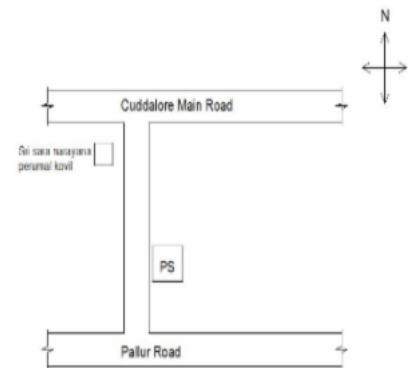

Google Map View

Polling Station Building Front View

Polling Station Front View

Cad View

Key MAP View

1	UOM2100287	பெயர் : வேல் தந்தையின் பெயர்: சுப்ராயன் வீட்டு எண் : 0 வயது : 55 பாலினம் : ஆண்	Photo is available	2	UOM2104115	பெயர் : வீரமான் கணவர் பெயர்: வேல் வீட்டு எண் : 0 வயது : 45 பாலினம் : பெண்	Photo is available	3	UOM1953546	பெயர் : ரம்யா தந்தையின் பெயர்: ராஜேந்திரன் வீட்டு எண் : 0 வயது : 28 பாலினம் : பெண்	Photo is available
4	UOM2104149	பெயர் : விஜி தந்தையின் பெயர்: வேல் வீட்டு எண் : 0 வயது : 24 பாலினம் : ஆண்	Photo is available	5	UOM2089597	பெயர் : கல்வியா பா தந்தையின் பெயர்: பாலமுருகன் வீட்டு எண் : 0 வயது : 21 பாலினம் : பெண்	Photo is available	6	UOM0514711	பெயர் : குப்பு - கணவர் பெயர்: ஆறுமுகம் - வீட்டு எண் : 1 வயது : 73 பாலினம் : பெண்	Photo is available
7	UOM0919001	பெயர் : ரத்தனம்மலன் - கணவர் பெயர்: அரசன் - வீட்டு எண் : 1 வயது : 65 பாலினம் : பெண்	Photo is available	8	UOM1686302	பெயர் : அம்பிகா - கணவர் பெயர்: சதாசிவம் - வீட்டு எண் : 1 வயது : 63 பாலினம் : பெண்	Photo is available	9	UOM1686310	பெயர் : வசந்தா - கணவர் பெயர்: ஆதிசேசவன் - வீட்டு எண் : 1 வயது : 58 பாலினம் : பெண்	Photo is available
10	UOM0514877	பெயர் : தேவி - கணவர் பெயர்: பழனிவேல் - வீட்டு எண் : 1 வயது : 45 பாலினம் : பெண்	Photo is available	11	UOM0515312	பெயர் : காந்திமதி - கணவர் பெயர்: செந்தில் - வீட்டு எண் : 1 வயது : 45 பாலினம் : பெண்	Photo is available	12	GDS1926823	பெயர் : சபாஷினி - தந்தையின் பெயர்: சதாசிவம் - வீட்டு எண் : 1 வயது : 43 பாலினம் : பெண்	Photo is available
13	UOM0515452	பெயர் : கீதாலட்சுமி - கணவர் பெயர்: சுப்பரமணி - வீட்டு எண் : 1 வயது : 43 பாலினம் : பெண்	Photo is available	14	UOM0918896	பெயர் : விஜயராணி - கணவர் பெயர்: கோபால் - வீட்டு எண் : 1 வயது : 42 பாலினம் : பெண்	Photo is available	15	UOM0919027	பெயர் : ஜமுனா - கணவர் பெயர்: பிரபு - வீட்டு எண் : 1 வயது : 41 பாலினம் : பெண்	Photo is available
16	UOM0514810	பெயர் : சரிதா - கணவர் பெயர்: அரிகிருஷ்ணன் - வீட்டு எண் : 1 வயது : 38 பாலினம் : பெண்	Photo is available	17	UOM0918987	பெயர் : நித்யா - கணவர் பெயர்: காளிதாஸ் - வீட்டு எண் : 1 வயது : 38 பாலினம் : பெண்	Photo is available	18	UOM1983360	பெயர் : ரேகா கணவர் பெயர்: ஐய்யப்பன் வீட்டு எண் : 1 வயது : 38 பாலினம் : பெண்	Photo is available
19	UOM0918953	பெயர் : கோவிந்தராஜ் தந்தையின் பெயர்: தவிடன் - வீட்டு எண் : 1 வயது : 38 பாலினம் : ஆண்	Photo is available	20	UOM0515155	பெயர் : ரூபாவதி - கணவர் பெயர்: ராஜகமல் - வீட்டு எண் : 1 வயது : 36 பாலினம் : பெண்	Photo is available	21	UOM0918995	பெயர் : பாக்கியலக்ஷ்மி - தந்தையின் பெயர்: ராஜமாணிக்க - வீட்டு எண் : 1 வயது : 35 பாலினம் : பெண்	Photo is available
22	UOM0918847	பெயர் : மோகன்தாஸ் - தந்தையின் பெயர்: மாணிக்கவேல் - வீட்டு எண் : 1 வயது : 34 பாலினம் : ஆண்	Photo is available	23	UOM0514703	பெயர் : ராஜலட்சுமி - தாயின் பெயர்: செல்வி - வீட்டு எண் : 1 வயது : 34 பாலினம் : பெண்	Photo is available	24	UOM0918839	பெயர் : சதீஷ் - தாயின் பெயர்: அஞ்சலை - வீட்டு எண் : 1 வயது : 33 பாலினம் : ஆண்	Photo is available
25	UOM0918862	பெயர் : ஸீமா - தந்தையின் பெயர்: பக்கிரி - வீட்டு எண் : 1 வயது : 32 பாலினம் : பெண்	Photo is available	26	UOM0918888	பெயர் : பிருந்தா - கணவர் பெயர்: மோகன்தாஸ் - வீட்டு எண் : 1 வயது : 32 பாலினம் : பெண்	Photo is available	27	UOM0921502	பெயர் : அஞ்சம்மாள் - கணவர் பெயர்: மணிகண்டன் - வீட்டு எண் : 1 வயது : 32 பாலினம் : பெண்	Photo is available
28	UOM0515130	பெயர் : பெரியசாமி - தந்தையின் பெயர்: நாகப்பன் - வீட்டு எண் : 1 வயது : 32 பாலினம் : ஆண்	Photo is available	29	UOM2258069	பெயர் : விஜயா கணவர் பெயர்: வேல்முருகன் வீட்டு எண் : 1 வயது : 30 பாலினம் : பெண்	Photo is available	30	UOM0919043	பெயர் : புஷ்பலதா - கணவர் பெயர்: பார்த்திபன் - வீட்டு எண் : 1 வயது : 29 பாலினம் : பெண்	Photo is available