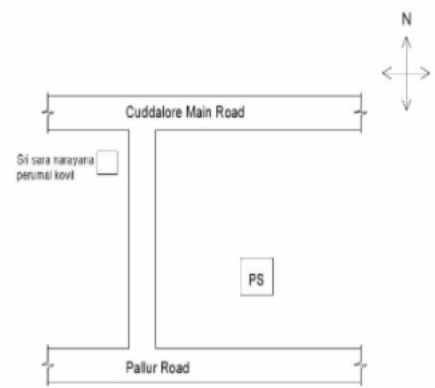

Google Map View

Polling Station Building Front View

Polling Station Front View

Cad View

Key MAP View

1 பெயர் : குப்புசாமி - தந்தையின் பெயர்: கோவிந்தன் - வீட்டு எண் : 1E வயது : 65 பாலினம் : ஆண் Photo is available	UOM0813212	2 பெயர் : கற்பகம் - கணவர் பெயர்: சேகர் - வீட்டு எண் : 1E வயது : 50 பாலினம் : பெண் Photo is available	UOM0696294	3 பெயர் : தமிழன்பன் - தந்தையின் பெயர்: சேகர் - வீட்டு எண் : 1E வயது : 30 பாலினம் : ஆண் Photo is available	UOM0867275
4 பெயர் : முத்துக்கிருஷ்ணன் - தந்தையின் பெயர்: பாண்டிரங்கன் - வீட்டு எண் : 3 வயது : 57 பாலினம் : ஆண் Photo is available	GDS1305572	5 பெயர் : அமுதவள்ளி - கணவர் பெயர்: முத்துக்கிருஷ்ணன் - வீட்டு எண் : 3 வயது : 53 பாலினம் : பெண் Photo is available	GDS2829406	6 பெயர் : சுரேஷ் - தந்தையின் பெயர்: கிருஷ்ணாமூர்த்தி - வீட்டு எண் : 3 வயது : 49 பாலினம் : ஆண் Photo is available	GDS1367341
7 பெயர் : அனுசுயா அண்ணாமலை தந்தையின் பெயர்: முருகன் வீட்டு எண் : 3 வயது : 27 பாலினம் : பெண் Photo is available	UOM2056430	8 பெயர் : நதியா - கணவர் பெயர்: ராஜி - வீட்டு எண் : 3-25 வயது : 37 பாலினம் : பெண் Photo is available	UOM0283895	9 பெயர் : பூந்தரன் - தந்தையின் பெயர்: முத்துக்கிருஷ்ணன் - வீட்டு எண் : 3-40 வயது : 36 பாலினம் : ஆண் Photo is available	GDS2936516
10 பெயர் : கண்ணன் - தந்தையின் பெயர்: ராமசாமி - வீட்டு எண் : 3A வயது : 58 பாலினம் : ஆண் Photo is available	UOM1720648	11 பெயர் : ராமச்சந்திரன் - தந்தையின் பெயர்: ராமசாமி - வீட்டு எண் : 3A வயது : 54 பாலினம் : ஆண் Photo is available	GDS1105691	12 பெயர் : சித்ரா - கணவர் பெயர்: கண்ணன் - வீட்டு எண் : 3A வயது : 53 பாலினம் : பெண் Photo is available	UOM1720655
13 பெயர் : சுந்தரி - கணவர் பெயர்: ராமச்சந்திரன் - வீட்டு எண் : 3A வயது : 47 பாலினம் : பெண் Photo is available	GDS1104322	14 பெயர் : ராஜசேகர் - தந்தையின் பெயர்: ராதாகிருஷ்ணன் - வீட்டு எண் : 3A வயது : 43 பாலினம் : ஆண் Photo is available	GDS2766111	15 பெயர் : மகாலட்சுமி தந்தையின் பெயர்: ராமச்சந்திரன் வீட்டு எண் : 3a வயது : 26 பாலினம் : பெண் Photo is available	UOM1896695
16 பெயர் : பூந்தர் தந்தையின் பெயர்: கண்ணன் வீட்டு எண் : 3ஏ வயது : 24 பாலினம் : ஆண் Photo is available	UOM1897727	17 பெயர் : சங்கீதா ராமச்சந்திரன் தந்தையின் பெயர்: ராமச்சந்திரன் வீட்டு எண் : 3ஏ வயது : 22 பாலினம் : பெண் Photo is available	UOM2056513	18 பெயர் : கலாராணி - கணவர் பெயர்: கருணாகரன் - வீட்டு எண் : 4 வயது : 55 பாலினம் : பெண் Photo is available	UOM0604074
19 பெயர் : விக்னேஷ் - தந்தையின் பெயர்: கருணாகரன் - வீட்டு எண் : 4 வயது : 34 பாலினம் : ஆண் Photo is available	UOM0189613	20 பெயர் : செல்வி - கணவர் பெயர்: கண்ணன் - வீட்டு எண் : 5 வயது : 56 பாலினம் : பெண் Photo is available	UOM1720663	21 பெயர் : சுகந்தி - கணவர் பெயர்: ராமன் - வீட்டு எண் : 5 வயது : 41 பாலினம் : பெண் Photo is available	UOM0189589
22 பெயர் : பாஸ்கர் ஏ தந்தையின் பெயர்: ஏழுமலை வீட்டு எண் : 5 வயது : 23 பாலினம் : ஆண் Photo is available	UOM1897263	23 பெயர் : கண்ணன் - தந்தையின் பெயர்: பாண்டிரங்கன் - வீட்டு எண் : 5-40 வயது : 70 பாலினம் : ஆண் Photo is available	GDS2936524	24 பெயர் : சுகன்யா கணவர் பெயர்: பாலாஜி வீட்டு எண் : 5/40 வயது : 34 பாலினம் : பெண் Photo is available	UOM2073013
25 பெயர் : சரோஜா - கணவர் பெயர்: ராமலிங்கம் - வீட்டு எண் : 6 வயது : 66 பாலினம் : பெண் Photo is available	UOM1720671	26 பெயர் : சரவணன் - தந்தையின் பெயர்: ராமலிங்கம் - வீட்டு எண் : 6 வயது : 51 பாலினம் : ஆண் Photo is available	UOM1720689	27 பெயர் : செந்தில்குமார் - தந்தையின் பெயர்: ராமலிங்கம் - வீட்டு எண் : 6 வயது : 51 பாலினம் : ஆண் Photo is available	GDS2829430
28 பெயர் : சண்முகம் - தந்தையின் பெயர்: ராமலிங்கம் - வீட்டு எண் : 6 வயது : 50 பாலினம் : ஆண் Photo is available	UOM1720697	29 பெயர் : செல்வி - கணவர் பெயர்: சண்முகம் - வீட்டு எண் : 6 வயது : 41 பாலினம் : பெண் Photo is available	UOM0076802	30 பெயர் : மீனாட்சி - கணவர் பெயர்: சரவணன் - வீட்டு எண் : 6 வயது : 40 பாலினம் : பெண் Photo is available	UOM0284208