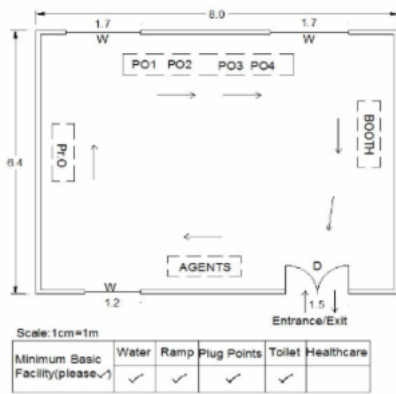

Google Map View

Polling Station Building Front View

Polling Station Front View

Cad View

Key MAP View

1 பெயர் : குப்புசாமி - தந்தையின் பெயர்: கோவிந்தன் - வீட்டு எண் : 1E வயது : 65 பாலினம் : ஆண் Photo is available	UOM0813212	2 பெயர் : கற்பகம் - கணவர் பெயர்: சேகர் - வீட்டு எண் : 1E வயது : 50 பாலினம் : பெண் Photo is available	UOM0696294	3 பெயர் : தமிழன்பன் - தந்தையின் பெயர்: சேகர் - வீட்டு எண் : 1E வயது : 30 பாலினம் : ஆண் Photo is available	UOM0867275
4 பெயர் : முத்துக்கிருஷ்ணன் - தந்தையின் பெயர்: பாண்டிரங்கன் - வீட்டு எண் : 3 வயது : 57 பாலினம் : ஆண் Photo is available	GDS1305572	5 பெயர் : அமுதவள்ளி - கணவர் பெயர்: முத்துக்கிருஷ்ணன் - வீட்டு எண் : 3 வயது : 53 பாலினம் : பெண் Photo is available	GDS2829406	6 பெயர் : சுரேஷ் - தந்தையின் பெயர்: கிருஷ்ணாமூர்த்தி - வீட்டு எண் : 3 வயது : 49 பாலினம் : ஆண் Photo is available	GDS1367341
7 பெயர் : அனுசுயா அண்ணாமலை தந்தையின் பெயர்: முருகன் வீட்டு எண் : 3 வயது : 27 பாலினம் : பெண் Photo is available	UOM2056430	8 பெயர் : நதியா - கணவர் பெயர்: ராஜி - வீட்டு எண் : 3-25 வயது : 37 பாலினம் : பெண் Photo is available	UOM0283895	9 பெயர் : பூந்தரன் - தந்தையின் பெயர்: முத்துக்கிருஷ்ணன் - வீட்டு எண் : 3-40 வயது : 36 பாலினம் : ஆண் Photo is available	GDS2936516
10 பெயர் : கண்ணன் - தந்தையின் பெயர்: ராமசாமி - வீட்டு எண் : 3A வயது : 58 பாலினம் : ஆண் Photo is available	UOM1720648	11 பெயர் : ராமச்சந்திரன் - தந்தையின் பெயர்: ராமசாமி - வீட்டு எண் : 3A வயது : 54 பாலினம் : ஆண் Photo is available	GDS1105691	12 பெயர் : சித்ரா - கணவர் பெயர்: கண்ணன் - வீட்டு எண் : 3A வயது : 53 பாலினம் : பெண் Photo is available	UOM1720655
13 பெயர் : சுந்தரி - கணவர் பெயர்: ராமச்சந்திரன் - வீட்டு எண் : 3A வயது : 47 பாலினம் : பெண் Photo is available	GDS1104322	14 பெயர் : ராஜசேகர் - தந்தையின் பெயர்: ராதாகிருஷ்ணன் - வீட்டு எண் : 3A வயது : 43 பாலினம் : ஆண் Photo is available	GDS2766111	15 பெயர் : மகாலட்சுமி தந்தையின் பெயர்: ராமச்சந்திரன் வீட்டு எண் : 3a வயது : 26 பாலினம் : பெண் Photo is available	UOM1896695
16 பெயர் : பூந்தர் தந்தையின் பெயர்: கண்ணன் வீட்டு எண் : 3ஏ வயது : 24 பாலினம் : ஆண் Photo is available	UOM1897727	17 பெயர் : சங்கீதா ராமச்சந்திரன் தந்தையின் பெயர்: ராமச்சந்திரன் வீட்டு எண் : 3ஏ வயது : 22 பாலினம் : பெண் Photo is available	UOM2056513	18 பெயர் : கலாராணி - கணவர் பெயர்: கருணாகரன் - வீட்டு எண் : 4 வயது : 55 பாலினம் : பெண் Photo is available	UOM0604074
19 பெயர் : விக்னேஷ் - தந்தையின் பெயர்: கருணாகரன் - வீட்டு எண் : 4 வயது : 34 பாலினம் : ஆண் Photo is available	UOM0189613	20 பெயர் : செல்வி - கணவர் பெயர்: கண்ணன் - வீட்டு எண் : 5 வயது : 56 பாலினம் : பெண் Photo is available	UOM1720663	21 பெயர் : சுகந்தி - கணவர் பெயர்: ராமன் - வீட்டு எண் : 5 வயது : 41 பாலினம் : பெண் Photo is available	UOM0189589
22 பெயர் : பாஸ்கர் ஏ தந்தையின் பெயர்: ஏழுமலை வீட்டு எண் : 5 வயது : 23 பாலினம் : ஆண் Photo is available	UOM1897263	23 பெயர் : கண்ணன் - தந்தையின் பெயர்: பாண்டிரங்கன் - வீட்டு எண் : 5-40 வயது : 70 பாலினம் : ஆண் Photo is available	GDS2936524	24 பெயர் : சுகன்யா கணவர் பெயர்: பாலாஜி வீட்டு எண் : 5/40 வயது : 34 பாலினம் : பெண் Photo is available	UOM2073013
25 பெயர் : சரோஜா - கணவர் பெயர்: ராமலிங்கம் - வீட்டு எண் : 6 வயது : 66 பாலினம் : பெண் Photo is available	UOM1720671	26 பெயர் : சரவணன் - தந்தையின் பெயர்: ராமலிங்கம் - வீட்டு எண் : 6 வயது : 51 பாலினம் : ஆண் Photo is available	UOM1720689	27 பெயர் : செந்தில்குமார் - தந்தையின் பெயர்: ராமலிங்கம் - வீட்டு எண் : 6 வயது : 51 பாலினம் : ஆண் Photo is available	GDS2829430
28 பெயர் : சண்முகம் - தந்தையின் பெயர்: ராமலிங்கம் - வீட்டு எண் : 6 வயது : 50 பாலினம் : ஆண் Photo is available	UOM1720697	29 பெயர் : செல்வி - கணவர் பெயர்: சண்முகம் - வீட்டு எண் : 6 வயது : 41 பாலினம் : பெண் Photo is available	UOM0076802	30 பெயர் : மீனாட்சி - கணவர் பெயர்: சரவணன் - வீட்டு எண் : 6 வயது : 40 பாலினம் : பெண் Photo is available	UOM0284208