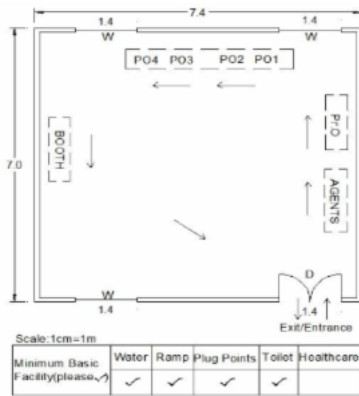

Google Map View

Polling Station Building Front View

Polling Station Front View

Cad View

Key MAP View

1 பெயர் : சிவகங்கை - கணவர் பெயர்: ஜெயராமன் - வீட்டு எண் : 41 வயது : 65 பாலினம் : பெண்	UOM1723105 Photo is available	2 பெயர் : ஆனந்தராஜ் - தந்தையின் பெயர்: கணேசன் - வீட்டு எண் : 41 வயது : 43 பாலினம் : ஆண்	UOM0517722 Photo is available	3 பெயர் : கல்பனா - கணவர் பெயர்: ஆனந்தராஜ் - வீட்டு எண் : 41 வயது : 40 பாலினம் : பெண்	UOM0783613 Photo is available
4 பெயர் : ஹரிபிரசாத் - தந்தையின் பெயர்: லெனின் - வீட்டு எண் : 41-25 வயது : 35 பாலினம் : ஆண்	UOM0400770 Photo is available	5 பெயர் : திவ்யா கணவர் பெயர்: சந்திரமோகன் வீட்டு எண் : 41/25 வயது : 34 பாலினம் : பெண்	UOM2200731 Photo is available	6 பெயர் : ஜெகதீஸ்வரி - கணவர் பெயர்: துளசிராமன் - வீட்டு எண் : 42 வயது : 42 பாலினம் : பெண்	GDS2923159 Photo is available
7 பெயர் : துளசிராமன் - தந்தையின் பெயர்: ஜெயபால் - வீட்டு எண் : 42-151 வயது : 52 பாலினம் : ஆண்	GDS2923134 Photo is available	8 பெயர் : கலைசெல்வி - கணவர் பெயர்: கலைமணி - வீட்டு எண் : 43 வயது : 76 பாலினம் : பெண்	GDS1938885 Photo is available	9 பெயர் : ரவிச்சந்திரன் - தந்தையின் பெயர்: பழனி - வீட்டு எண் : 43 வயது : 61 பாலினம் : ஆண்	UOM1723113 Photo is available
# 10 பெயர் : மு க செந்தில் குமார் தந்தையின் பெயர்: கலைமணி - வீட்டு எண் : 43 வயது : 51 பாலினம் : ஆண்	GDS2353530 Photo is available	11 பெயர் : போர்காளை கணவர் பெயர்: தாமோதரன் - வீட்டு எண் : 44 வயது : 63 பாலினம் : பெண்	UOM1723147 Photo is available	12 பெயர் : விஜயா - கணவர் பெயர்: அருணாகிரி - வீட்டு எண் : 44 வயது : 61 பாலினம் : பெண்	UOM1723154 Photo is available
13 பெயர் : முருகவேல் - தந்தையின் பெயர்: தாமோதரன் - வீட்டு எண் : 44 வயது : 46 பாலினம் : ஆண்	GDS1104975 Photo is available	14 பெயர் : தேவநாதன் - தந்தையின் பெயர்: தாமோதரன் வீட்டு எண் : 44 வயது : 39 பாலினம் : ஆண்	GDS1936871 Photo is available	15 பெயர் : அஜீத்குமார் தந்தையின் பெயர்: சம்பத் வீட்டு எண் : 44/151 வயது : 27 பாலினம் : ஆண்	UOM1111483 Photo is available
16 பெயர் : விஜயலட்சுமி - கணவர் பெயர்: கோகுல் வீட்டு எண் : 44/152 வயது : 40 பாலினம் : பெண்	GDS2936433 Photo is available	17 பெயர் : சரவணன் - தந்தையின் பெயர்: இராமகிருஷ்ணன் வீட்டு எண் : 45-27 வயது : 55 பாலினம் : ஆண்	UOM0783514 Photo is available	18 பெயர் : நிரமலாதேவி - கணவர் பெயர்: சரவணன் - வீட்டு எண் : 45-27 வயது : 48 பாலினம் : பெண்	UOM0783522 Photo is available
19 பெயர் : ராஜேஸ்வரி - கணவர் பெயர்: சம்பத் - வீட்டு எண் : 46 வயது : 56 பாலினம் : பெண்	GDS1938489 Photo is available	20 பெயர் : சங்கீதா - கணவர் பெயர்: சம்பத் - வீட்டு எண் : 46A வயது : 32 பாலினம் : பெண்	UOM0604173 Photo is available	21 பெயர் : சகுந்தலா - கணவர் பெயர்: தனுசு - வீட்டு எண் : 47 வயது : 83 பாலினம் : பெண்	UOM1723170 Photo is available
22 பெயர் : இளங்கோவன் - தந்தையின் பெயர்: தனுசு - வீட்டு எண் : 47 வயது : 58 பாலினம் : ஆண்	UOM1723188 Photo is available	23 பெயர் : பானுரேகா - கணவர் பெயர்: இளங்கோவன் - வீட்டு எண் : 47 வயது : 54 பாலினம் : பெண்	UOM1723196 Photo is available	24 பெயர் : பழனிசுமார் - தந்தையின் பெயர்: தனுசு - வீட்டு எண் : 47 வயது : 51 பாலினம் : ஆண்	UOM1723204 Photo is available
25 பெயர் : அறிவுக்கரசு - தந்தையின் பெயர்: தனுசு - வீட்டு எண் : 47 வயது : 48 பாலினம் : ஆண்	GDS1937770 Photo is available	26 பெயர் : லதா - கணவர் பெயர்: பழனிசுமார் - வீட்டு எண் : 47 வயது : 48 பாலினம் : பெண்	GDS1938935 Photo is available	27 பெயர் : பிரியதர்ஷினி - கணவர் பெயர்: அறிவுக்கரசு - வீட்டு எண் : 47 வயது : 42 பாலினம் : பெண்	UOM0284133 Photo is available
S 28 பெயர் : பானுபேகம் கணவர் பெயர்: சந்திர வீட்டு எண் : 48 வயது : 39 பாலினம் : பெண்	UOM2024107 Photo is available	29 பெயர் : முகமது அலி - தந்தையின் பெயர்: அப்துல் ரஹீம் - வீட்டு எண் : 49-28 வயது : 50 பாலினம் : ஆண்	UOM0730523 Photo is available	30 பெயர் : வீரப்பன் - தந்தையின் பெயர்: ராமு - வீட்டு எண் : 50 வயது : 87 பாலினம் : ஆண்	GDS1305747 Photo is available