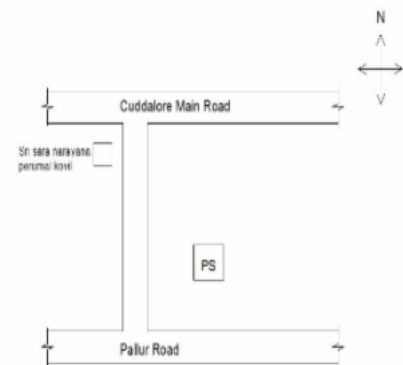

Key MAP View