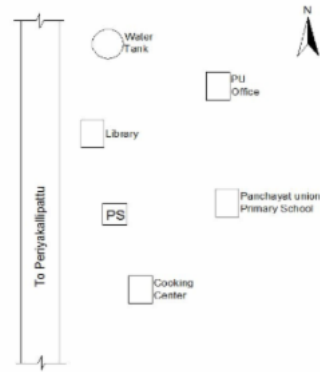

Google Map View

Polling Station Building Front View

Polling Station Front View

Cad View

Key MAP View

சட்டமன்றத் தொகுதியின் எண் மற்றும் பெயர் : 154-பண்ருட்டி

பிரிவு எண் மற்றும் பெயர் 1-கண்டரக்கோட்டை (வ.கி), பெரிய கள்ளிப்பட்டு (ஊ), தேவத்தான் நகர்