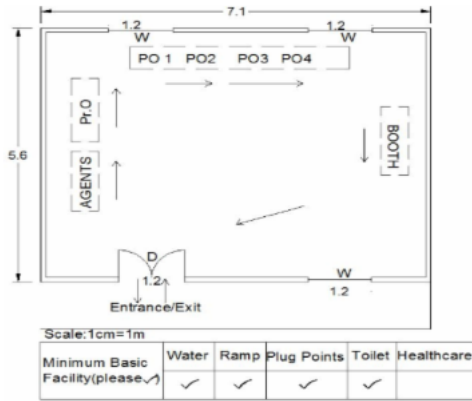

Google Map View

Polling Station Building Front View

Polling Station Front View

Cad View

Key MAP View

சட்டமன்றத் தொகுதியின் எண் மற்றும் பெயர் : 154-பண்ருட்டி

பிரிவு எண் மற்றும் பெயர் 1-கண்டரக்கோட்டை (வ.கி), பெரிய கள்ளிப்பட்டு (ஊ), தேவத்தான் நகர்