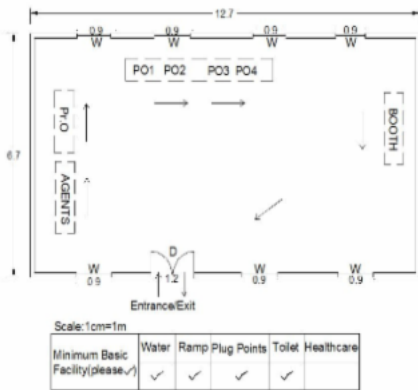

Google Map View

Polling Station Building Front View

Polling Station Front View

Cad View

Key MAP View

1 பெயர் : சியாமளா கணவர் பெயர்: சக்திவேல் வீட்டு எண் : 1 வயது : 24 பாலினம் : பெண் Photo is available UOM1972074	2 பெயர் : தேவகி - கணவர் பெயர்: முருகேசன் - வீட்டு எண் : 1E வயது : 72 பாலினம் : பெண் Photo is available UOM0191379	3 பெயர் : செல்வி - தந்தையின் பெயர்: ஜெயகோபால் - வீட்டு எண் : 1E வயது : 59 பாலினம் : பெண் Photo is available GDS2039873
4 பெயர் : வனஜா - கணவர் பெயர்: கண்ணன் - வீட்டு எண் : 1E வயது : 57 பாலினம் : பெண் Photo is available UOM0191288	5 பெயர் : யதிந்திரன் - தந்தையின் பெயர்: செளந்தரராஜலு - வீட்டு எண் : 1E வயது : 47 பாலினம் : ஆண் Photo is available UOM0284745	6 பெயர் : சுந்தரபாண்டியன் தந்தையின் பெயர்: ராமலிங்கம் வீட்டு எண் : 1ஏ வயது : 41 பாலினம் : ஆண் Photo is available UOM2102705
7 பெயர் : கீதாலெஷ்மி - கணவர் பெயர்: யதிந்திரன் - வீட்டு எண் : 1E வயது : 40 பாலினம் : பெண் Photo is available UOM0284869	8 பெயர் : மல்லிகா பேகம் கணவர் பெயர்: கலீல் வீட்டு எண் : 2 வயது : 52 பாலினம் : பெண் Photo is available UOM2069805	9 பெயர் : நாசர் - தந்தையின் பெயர்: மகபூப்கான் - வீட்டு எண் : 2 வயது : 50 பாலினம் : ஆண் Photo is available GDS1106210
10 பெயர் : ஷாஜஹான் - தந்தையின் பெயர்: மகபூப்கான் - வீட்டு எண் : 2-1 வயது : 45 பாலினம் : ஆண் Photo is available GDS2788362	11 பெயர் : ஜெயகோபால் - தந்தையின் பெயர்: கிருஷ்ணசாமி - வீட்டு எண் : 3 வயது : 79 பாலினம் : ஆண் Photo is available GDS2039865	12 பெயர் : லட்சுமி - கணவர் பெயர்: பழனி - வீட்டு எண் : 3 வயது : 69 பாலினம் : பெண் Photo is available GDS2039386
13 பெயர் : எலிசபெத் தந்தையின் பெயர்: ஆரோக்கியமேரி - வீட்டு எண் : 3 வயது : 65 பாலினம் : பெண் Photo is available GDS2038719	14 பெயர் : இளங்கோவன் - தந்தையின் பெயர்: ராசாராம் - வீட்டு எண் : 3 வயது : 45 பாலினம் : ஆண் Photo is available GDS2041432	15 பெயர் : விஜயலட்சுமி - கணவர் பெயர்: இளங்கோ - வீட்டு எண் : 3 வயது : 39 பாலினம் : பெண் Photo is available UOM0191387
16 பெயர் : பார்வதி - கணவர் பெயர்: ராசாராம் - வீட்டு எண் : 3-1 வயது : 62 பாலினம் : பெண் Photo is available GDS2041150	17 பெயர் : கோவிந்தசாமி - தந்தையின் பெயர்: மஞ்சினி - வீட்டு எண் : 3-1 வயது : 61 பாலினம் : ஆண் Photo is available UOM1602614	18 பெயர் : மீனா - கணவர் பெயர்: கோவிந்தசாமி - வீட்டு எண் : 3-1 வயது : 59 பாலினம் : பெண் Photo is available UOM1602622
19 பெயர் : சங்கீதா - தந்தையின் பெயர்: ராசாராம் - வீட்டு எண் : 3-1 வயது : 42 பாலினம் : பெண் Photo is available GDS2041176	20 பெயர் : மீனாட்சி - கணவர் பெயர்: பாவாடை - வீட்டு எண் : 4 வயது : 86 பாலினம் : பெண் Photo is available UOM1602630	21 பெயர் : கண்ணன் - தந்தையின் பெயர்: பாவாடை - வீட்டு எண் : 4 வயது : 69 பாலினம் : ஆண் Photo is available UOM1602648
22 பெயர் : திலகவதி - கணவர் பெயர்: கண்ணன் - வீட்டு எண் : 4 வயது : 60 பாலினம் : பெண் Photo is available UOM1602655	23 பெயர் : ஜெயந்தி - கணவர் பெயர்: மதியழகன் - வீட்டு எண் : 4 வயது : 51 பாலினம் : பெண் Photo is available GDS2788412	24 பெயர் : மஞ்சு - தந்தையின் பெயர்: பன்னீர்செல்வம் - வீட்டு எண் : 4 வயது : 48 பாலினம் : பெண் Photo is available UOM1602671
25 பெயர் : சதீஷ் - தந்தையின் பெயர்: மதியழகன் - வீட்டு எண் : 4 வயது : 42 பாலினம் : ஆண் Photo is available GDS2040913	26 பெயர் : கார்த்திகேயன் - தந்தையின் பெயர்: கண்ணன் - வீட்டு எண் : 4 வயது : 33 பாலினம் : ஆண் Photo is available UOM0898916	27 பெயர் : தேவி ஸ்ரீ தந்தையின் பெயர்: ஆறுமுகம் வீட்டு எண் : 4 வயது : 28 பாலினம் : பெண் Photo is available UOM1078070
S 28 பெயர் : பழனி - தந்தையின் பெயர்: ரங்கநாதன் - வீட்டு எண் : 5 வயது : 71 பாலினம் : ஆண் Photo is available UOM1602689	29 பெயர் : சையத்ஹமித் - தந்தையின் பெயர்: சையத்ரஹீம் - வீட்டு எண் : 5 வயது : 64 பாலினம் : ஆண் Photo is available GDS2788313	30 பெயர் : வள்ளி - கணவர் பெயர்: பழனி - வீட்டு எண் : 5 வயது : 61 பாலினம் : பெண் Photo is available UOM1602697