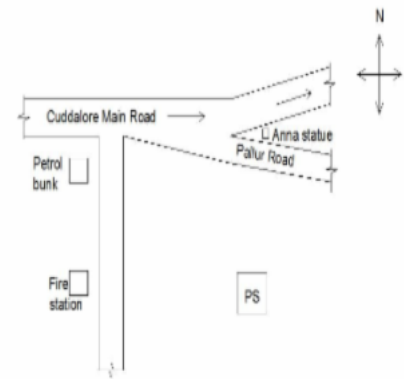

Key MAP View