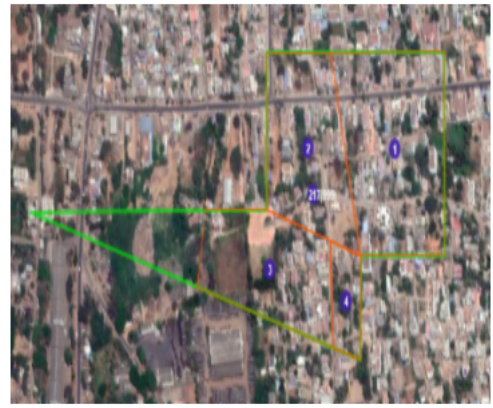

Google Map View