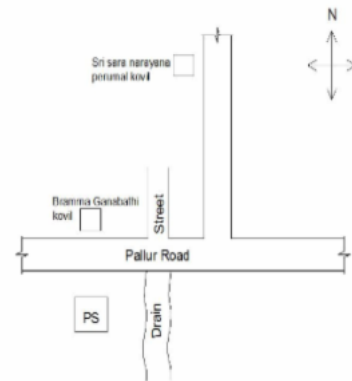

Google Map View

Polling Station Building Front View

Polling Station Front View

Cad View

Key MAP View

1 பெயர் : முகமது பரித் தந்தையின் பெயர்: ஜாக்கிர் உசேன் வீட்டு எண் : 0 வயது : 23 பாலினம் : ஆண்	UOM1954940 Photo is available	2 பெயர் : சங்கீதா கணவர் பெயர்: ஆனந்த் வீட்டு எண் : 1 வயது : 34 பாலினம் : பெண்	UOM2017168 Photo is available	3 பெயர் : கலைச்செல்வி தந்தையின் பெயர்: கமலகண்ணன் வீட்டு எண் : 1 வயது : 28 பாலினம் : பெண்	UOM1057413 Photo is available
4 பெயர் : ருக்குமணி - கணவர் பெயர்: நடராஜன் - வீட்டு எண் : 1E வயது : 74 பாலினம் : பெண்	UOM0605220 Photo is available	5 பெயர் : சீதாலட்சுமி - கணவர் பெயர்: திருநாவுக்கரசு - வீட்டு எண் : 1E வயது : 72 பாலினம் : பெண்	UOM1608165 Photo is available	6 பெயர் : சாந்தி - கணவர் பெயர்: சிவசண்முகம் - வீட்டு எண் : 1E வயது : 69 பாலினம் : பெண்	UOM0286088 Photo is available
7 பெயர் : பெரியநாயகி கணவர் பெயர்: அருணகிரி - வீட்டு எண் : 1E வயது : 61 பாலினம் : பெண்	UOM0285734 Photo is available	8 பெயர் : நீலாவதி - கணவர் பெயர்: ராஜாங்கம் - வீட்டு எண் : 1E வயது : 58 பாலினம் : பெண்	UOM1608173 Photo is available	9 பெயர் : சிவா - தந்தையின் பெயர்: பாவாடை - வீட்டு எண் : 1E வயது : 57 பாலினம் : ஆண்	UOM0286104 Photo is available
10 பெயர் : தமிழரசன் - தந்தையின் பெயர்: சுப்புராயன்அ - வீட்டு எண் : 1E வயது : 55 பாலினம் : ஆண்	UOM0286179 Photo is available	11 பெயர் : லலிதா - கணவர் பெயர்: சிவா - வீட்டு எண் : 1E வயது : 52 பாலினம் : பெண்	UOM0286013 Photo is available	12 பெயர் : முருகேசன் - தந்தையின் பெயர்: நாச்சிமுத்து - வீட்டு எண் : 1E வயது : 52 பாலினம் : ஆண்	UOM0403113 Photo is available
13 பெயர் : கவிதா - கணவர் பெயர்: தமிழரசன் - வீட்டு எண் : 1E வயது : 49 பாலினம் : பெண்	UOM0286229 Photo is available	14 பெயர் : வினாயகா மூர்த்தி தந்தையின் பெயர்: சூர்யா மூர்த்தி வீட்டு எண் : 1E வயது : 49 பாலினம் : ஆண்	UOM1890920 Photo is available	15 பெயர் : வெற்றிச்செல்வி - கணவர் பெயர்: சசிக்குமார் - வீட்டு எண் : 1E வயது : 48 பாலினம் : பெண்	FFN1513092 Photo is available
16 பெயர் : உத்திரவேல் - தந்தையின் பெயர்: அருணகிரி - வீட்டு எண் : 1E வயது : 46 பாலினம் : ஆண்	GDS1111178 Photo is available	17 பெயர் : பாலு - தந்தையின் பெயர்: சுந்தரம் - வீட்டு எண் : 1E வயது : 45 பாலினம் : ஆண்	UOM0286039 Photo is available	18 பெயர் : சத்தியா - கணவர் பெயர்: முருகேசன் - வீட்டு எண் : 1E வயது : 45 பாலினம் : பெண்	UOM0403121 Photo is available
# 19 பெயர் : புனிதா ராமானுஜம் கணவர் பெயர்: ராமானுஜம் - வீட்டு எண் : 16ஏ வயது : 45 பாலினம் : பெண்	UOM0520809 Photo is available	20 பெயர் : ரமணபிரியா - தந்தையின் பெயர்: சிவசண்முகம் - வீட்டு எண் : 1E வயது : 42 பாலினம் : பெண்	UOM0286070 Photo is available	21 பெயர் : ராதா - கணவர் பெயர்: பாலு - வீட்டு எண் : 1E வயது : 40 பாலினம் : பெண்	UOM0286021 Photo is available
# 22 பெயர் : செல்வகுமாரி கணவர் பெயர்: ரமேஷ்பாபு - வீட்டு எண் : 1E வயது : 40 பாலினம் : பெண்	UOM0285684 Photo is available	23 பெயர் : சாந்தகுரு - தந்தையின் பெயர்: சஞ்சீவி - வீட்டு எண் : 1E வயது : 40 பாலினம் : ஆண்	UOM0285916 Photo is available	24 பெயர் : பிரகாஷ் - தந்தையின் பெயர்: ராஜாங்கம் - வீட்டு எண் : 1E வயது : 38 பாலினம் : ஆண்	UOM0286245 Photo is available
25 பெயர் : சுகுணா - கணவர் பெயர்: ராஜேந்திரன் - வீட்டு எண் : 1E வயது : 38 பாலினம் : பெண்	UOM0286112 Photo is available	26 பெயர் : சுகா - கணவர் பெயர்: குமரன் - வீட்டு எண் : 1E வயது : 35 பாலினம் : பெண்	UOM0784843 Photo is available	27 பெயர் : ரமேஷ் - தந்தையின் பெயர்: ராமச்சந்திரன் - வீட்டு எண் : 1E வயது : 34 பாலினம் : ஆண்	UOM0286427 Photo is available
28 பெயர் : பாலமுருகன் - தந்தையின் பெயர்: ருக்மணி - வீட்டு எண் : 1E வயது : 34 பாலினம் : ஆண்	UOM0605204 Photo is available	29 பெயர் : சகாதேவன் - தந்தையின் பெயர்: சுப்பராயலு - வீட்டு எண் : 1E வயது : 34 பாலினம் : ஆண்	UOM0919225 Photo is available	Q 30 பெயர் : மணிகண்டன் - தந்தையின் பெயர்: அழகானந்தன் - வீட்டு எண் : 1E வயது : 33 பாலினம் : ஆண்	UOM0520692 Photo is available