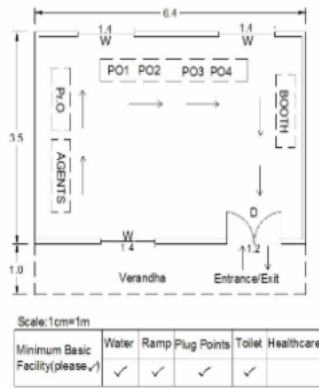

Google Map View

Polling Station Building Front View

Polling Station Front View

Cad View

Key MAP View

1 பெயர் : முகமது பரித் தந்தையின் பெயர்: ஜாக்கிர் உசேன் வீட்டு எண் : 0 வயது : 23 பாலினம் : ஆண்	UOM1954940 Photo is available	2 பெயர் : சங்கீதா கணவர் பெயர்: ஆனந்த் வீட்டு எண் : 1 வயது : 34 பாலினம் : பெண்	UOM2017168 Photo is available	3 பெயர் : கலைச்செல்வி தந்தையின் பெயர்: கமலகண்ணன் வீட்டு எண் : 1 வயது : 28 பாலினம் : பெண்	UOM1057413 Photo is available
4 பெயர் : ருக்குமணி - கணவர் பெயர்: நடராஜன் - வீட்டு எண் : 1E வயது : 74 பாலினம் : பெண்	UOM0605220 Photo is available	5 பெயர் : சீதாலட்சுமி - கணவர் பெயர்: திருநாவுக்கரசு - வீட்டு எண் : 1E வயது : 72 பாலினம் : பெண்	UOM1608165 Photo is available	6 பெயர் : சாந்தி - கணவர் பெயர்: சிவசண்முகம் - வீட்டு எண் : 1E வயது : 69 பாலினம் : பெண்	UOM0286088 Photo is available
7 பெயர் : பெரியநாயகி கணவர் பெயர்: அருணகிரி - வீட்டு எண் : 1E வயது : 61 பாலினம் : பெண்	UOM0285734 Photo is available	8 பெயர் : நீலாவதி - கணவர் பெயர்: ராஜாங்கம் - வீட்டு எண் : 1E வயது : 58 பாலினம் : பெண்	UOM1608173 Photo is available	9 பெயர் : சிவா - தந்தையின் பெயர்: பாவாடை - வீட்டு எண் : 1E வயது : 57 பாலினம் : ஆண்	UOM0286104 Photo is available
10 பெயர் : தமிழரசன் - தந்தையின் பெயர்: சுப்புராயன்அ - வீட்டு எண் : 1E வயது : 55 பாலினம் : ஆண்	UOM0286179 Photo is available	11 பெயர் : லலிதா - கணவர் பெயர்: சிவா - வீட்டு எண் : 1E வயது : 52 பாலினம் : பெண்	UOM0286013 Photo is available	12 பெயர் : முருகேசன் - தந்தையின் பெயர்: நாச்சிமுத்து - வீட்டு எண் : 1E வயது : 52 பாலினம் : ஆண்	UOM0403113 Photo is available
13 பெயர் : கவிதா - கணவர் பெயர்: தமிழரசன் - வீட்டு எண் : 1E வயது : 49 பாலினம் : பெண்	UOM0286229 Photo is available	14 பெயர் : வினாயகா மூர்த்தி தந்தையின் பெயர்: சூர்யா மூர்த்தி வீட்டு எண் : 1E வயது : 49 பாலினம் : ஆண்	UOM1890920 Photo is available	15 பெயர் : வெற்றிச்செல்வி - கணவர் பெயர்: சசிக்குமார் - வீட்டு எண் : 1E வயது : 48 பாலினம் : பெண்	FFN1513092 Photo is available
16 பெயர் : உத்திரவேல் - தந்தையின் பெயர்: அருணகிரி - வீட்டு எண் : 1E வயது : 46 பாலினம் : ஆண்	GDS1111178 Photo is available	17 பெயர் : பாலு - தந்தையின் பெயர்: சுந்தரம் - வீட்டு எண் : 1E வயது : 45 பாலினம் : ஆண்	UOM0286039 Photo is available	18 பெயர் : சத்தியா - கணவர் பெயர்: முருகேசன் - வீட்டு எண் : 1E வயது : 45 பாலினம் : பெண்	UOM0403121 Photo is available
# 19 பெயர் : புனிதா ராமானுஜம் கணவர் பெயர்: ராமானுஜம் - வீட்டு எண் : 16ஏ வயது : 45 பாலினம் : பெண்	UOM0520809 Photo is available	20 பெயர் : ரமணபிரியா - தந்தையின் பெயர்: சிவசண்முகம் - வீட்டு எண் : 1E வயது : 42 பாலினம் : பெண்	UOM0286070 Photo is available	21 பெயர் : ராதா - கணவர் பெயர்: பாலு - வீட்டு எண் : 1E வயது : 40 பாலினம் : பெண்	UOM0286021 Photo is available
# 22 பெயர் : செல்வகுமாரி கணவர் பெயர்: ரமேஷ்பாபு - வீட்டு எண் : 1E வயது : 40 பாலினம் : பெண்	UOM0285684 Photo is available	23 பெயர் : சாந்தகுரு - தந்தையின் பெயர்: சஞ்சீவி - வீட்டு எண் : 1E வயது : 40 பாலினம் : ஆண்	UOM0285916 Photo is available	24 பெயர் : பிரகாஷ் - தந்தையின் பெயர்: ராஜாங்கம் - வீட்டு எண் : 1E வயது : 38 பாலினம் : ஆண்	UOM0286245 Photo is available
25 பெயர் : சுகுணா - கணவர் பெயர்: ராஜேந்திரன் - வீட்டு எண் : 1E வயது : 38 பாலினம் : பெண்	UOM0286112 Photo is available	26 பெயர் : சுகா - கணவர் பெயர்: குமரன் - வீட்டு எண் : 1E வயது : 35 பாலினம் : பெண்	UOM0784843 Photo is available	27 பெயர் : ரமேஷ் - தந்தையின் பெயர்: ராமச்சந்திரன் - வீட்டு எண் : 1E வயது : 34 பாலினம் : ஆண்	UOM0286427 Photo is available
28 பெயர் : பாலமுருகன் - தந்தையின் பெயர்: ருக்மணி - வீட்டு எண் : 1E வயது : 34 பாலினம் : ஆண்	UOM0605204 Photo is available	29 பெயர் : சகாதேவன் - தந்தையின் பெயர்: சுப்பராயலு - வீட்டு எண் : 1E வயது : 34 பாலினம் : ஆண்	UOM0919225 Photo is available	Q 30 பெயர் : மணிகண்டன் - தந்தையின் பெயர்: அழகானந்தன் - வீட்டு எண் : 1E வயது : 33 பாலினம் : ஆண்	UOM0520692 Photo is available