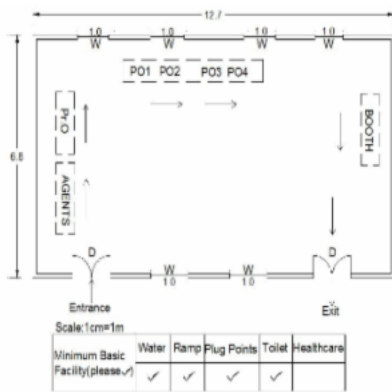

Google Map View

Polling Station Building Front View

Polling Station Front View

Cad View

Key MAP View

சட்டமன்றத் தொகுதியின் எண் மற்றும் பெயர் : 154-பண்டிடி
பிரிவு எண் மற்றும் பெயர் 1-பண்டிடி (ந), வார்டு 15, மண்டபம் சந்து