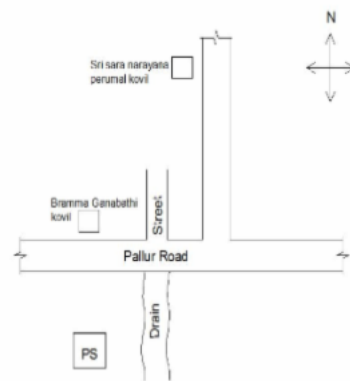

Google Map View

Polling Station Building Front View

Polling Station Front View

Cad View

Key MAP View

சட்டமன்றத் தொகுதியின் எண் மற்றும் பெயர் : 154-பண்டிடி
பிரிவு எண் மற்றும் பெயர் 1-பண்டிடி (ந), வார்டு 15, மண்டபம் சந்து