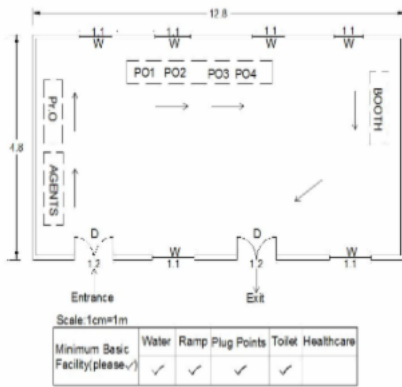

Google Map View

Polling Station Building Front View

Polling Station Front View

Cad View

Key MAP View

1 பெயர் : சின்னதம்பி - தந்தையின் பெயர்: கேசவன் - வீட்டு எண் : 1 வயது : 76 பாலினம் : ஆண் Photo is available	GDS1110642	2 பெயர் : கௌசல்யா - கணவர் பெயர்: சின்னதம்பி - வீட்டு எண் : 1 வயது : 65 பாலினம் : பெண் Photo is available	GD81109453	3 பெயர் : சண்முகம் - தந்தையின் பெயர்: ராமு - வீட்டு எண் : 1 வயது : 49 பாலினம் : ஆண் Photo is available	UOM1525518
4 பெயர் : சிவராமன் - தந்தையின் பெயர்: முருகேசன் - வீட்டு எண் : 1 வயது : 37 பாலினம் : ஆண் Photo is available	UOM0079558	5 பெயர் : இளவரசி - தந்தையின் பெயர்: சின்னதம்பி - வீட்டு எண் : 1 வயது : 36 பாலினம் : பெண் Photo is available	UOM0130195	6 பெயர் : கல்பனா - தந்தையின் பெயர்: ஜெயமூர்த்தி - வீட்டு எண் : 1 வயது : 35 பாலினம் : பெண் Photo is available	UOM0130286
7 பெயர் : உதயா தந்தையின் பெயர்: கணபதி வீட்டு எண் : 1 வயது : 30 பாலினம் : பெண் Photo is available	UOM1843887	8 பெயர் : மீனாட்சி கணவர் பெயர்: பார்த்திபன் வீட்டு எண் : 1 வயது : 30 பாலினம் : பெண் Photo is available	UOM1858414	9 பெயர் : ஆனந்தி கணவர் பெயர்: சண்முகம் வீட்டு எண் : 1 வயது : 28 பாலினம் : பெண் Photo is available	UOM1008531
10 பெயர் : தேவநாதன் தந்தையின் பெயர்: எழுமலை வீட்டு எண் : 1 வயது : 24 பாலினம் : ஆண் Photo is available	UOM1858307	11 பெயர் : ராமமூர்த்தி - தந்தையின் பெயர்: வெள்ளையன் - வீட்டு எண் : 1A வயது : 65 பாலினம் : ஆண் Photo is available	UOM1618958	12 பெயர் : அஞ்சலட்சுமி - கணவர் பெயர்: ராமமூர்த்தி - வீட்டு எண் : 1A வயது : 55 பாலினம் : பெண் Photo is available	UOM1618966
13 பெயர் : குப்புசாமி - தந்தையின் பெயர்: சுப்புராயன் - வீட்டு எண் : 1E வயது : 85 பாலினம் : ஆண் Photo is available	UOM1618974	14 பெயர் : ஜானகிராமன் - தந்தையின் பெயர்: மகாலிங்கம் - வீட்டு எண் : 1E வயது : 77 பாலினம் : ஆண் Photo is available	UOM0287433	15 பெயர் : கண்ணியம்மாள் - கணவர் பெயர்: குப்புசாமி - வீட்டு எண் : 1E வயது : 71 பாலினம் : பெண் Photo is available	UOM0287409
16 பெயர் : ஜெயலட்சுமி - கணவர் பெயர்: ஜானகிராமன் - வீட்டு எண் : 1E வயது : 66 பாலினம் : பெண் Photo is available	UOM0287334	S 17 பெயர் : ஆறுமுகம் - தந்தையின் பெயர்: கோவிந்தசாமி - வீட்டு எண் : 1E வயது : 63 பாலினம் : ஆண் Photo is available	UOM0287391	18 பெயர் : தியாகராஜன் - தந்தையின் பெயர்: ராஜேந்திரன் - வீட்டு எண் : 1E வயது : 61 பாலினம் : ஆண் Photo is available	UOM0200568
19 பெயர் : முருகன் - தந்தையின் பெயர்: ராமலிங்கம் - வீட்டு எண் : 1E வயது : 57 பாலினம் : ஆண் Photo is available	UOM0287375	20 பெயர் : பச்சையம்மாள் - கணவர் பெயர்: ராஜப்பன் - வீட்டு எண் : 1E வயது : 56 பாலினம் : பெண் Photo is available	UOM0200576	21 பெயர் : வீரராகவன் - தந்தையின் பெயர்: ராமசாமி - வீட்டு எண் : 1E வயது : 56 பாலினம் : ஆண் Photo is available	UOM0785550
22 பெயர் : அம்சவள்ளி - கணவர் பெயர்: அண்ணாமலை - வீட்டு எண் : 1E வயது : 53 பாலினம் : பெண் Photo is available	UOM0193961	23 பெயர் : ரேவதி - கணவர் பெயர்: ஆறுமுகம் - வீட்டு எண் : 1E வயது : 53 பாலினம் : பெண் Photo is available	UOM0194019	24 பெயர் : கலியபெருமாள் - தந்தையின் பெயர்: வீரப்பன் - வீட்டு எண் : 1E வயது : 52 பாலினம் : ஆண் Photo is available	UOM1618982
25 பெயர் : பழனி - தந்தையின் பெயர்: மாசிலாமணி - வீட்டு எண் : 1E வயது : 52 பாலினம் : ஆண் Photo is available	UOM1618990	26 பெயர் : மணிகண்டன் - தந்தையின் பெயர்: கோவிந்தசாமி - வீட்டு எண் : 1E வயது : 51 பாலினம் : ஆண் Photo is available	UOM0286674	27 பெயர் : ஜெயகாந்தி - கணவர் பெயர்: சுப்ரமணி - வீட்டு எண் : 1E வயது : 51 பாலினம் : பெண் Photo is available	UOM0193938
28 பெயர் : தனலட்சுமி - கணவர் பெயர்: வீரராகவன் - வீட்டு எண் : 1E வயது : 51 பாலினம் : பெண் Photo is available	UOM0194035	29 பெயர் : ஜெயா - கணவர் பெயர்: பிரபாகரன் - வீட்டு எண் : 1E வயது : 51 பாலினம் : பெண் Photo is available	UOM0194001	30 பெயர் : பாஸ்கரன் - தந்தையின் பெயர்: ஜானகிராமன் - வீட்டு எண் : 1E வயது : 49 பாலினம் : ஆண் Photo is available	UOM0287441