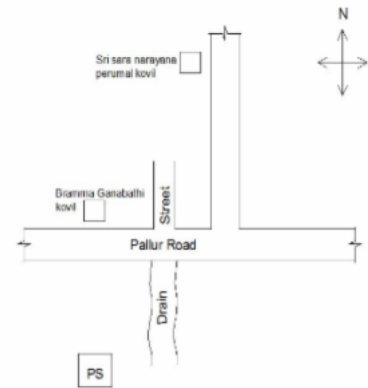

Google Map View

Polling Station Building Front View

Polling Station Front View

Cad View

Key MAP View

1 பெயர் : சின்னதம்பி - தந்தையின் பெயர்: கேசவன் - வீட்டு எண் : 1 வயது : 76 பாலினம் : ஆண் Photo is available	GDS1110642	2 பெயர் : கௌசல்யா - கணவர் பெயர்: சின்னதம்பி - வீட்டு எண் : 1 வயது : 65 பாலினம் : பெண் Photo is available	GD81109453	3 பெயர் : சண்முகம் - தந்தையின் பெயர்: ராமு - வீட்டு எண் : 1 வயது : 49 பாலினம் : ஆண் Photo is available	UOM1525518
4 பெயர் : சிவராமன் - தந்தையின் பெயர்: முருகேசன் - வீட்டு எண் : 1 வயது : 37 பாலினம் : ஆண் Photo is available	UOM0079558	5 பெயர் : இளவரசி - தந்தையின் பெயர்: சின்னதம்பி - வீட்டு எண் : 1 வயது : 36 பாலினம் : பெண் Photo is available	UOM0130195	6 பெயர் : கல்பனா - தந்தையின் பெயர்: ஜெயமூர்த்தி - வீட்டு எண் : 1 வயது : 35 பாலினம் : பெண் Photo is available	UOM0130286
7 பெயர் : உதயா தந்தையின் பெயர்: கணபதி வீட்டு எண் : 1 வயது : 30 பாலினம் : பெண் Photo is available	UOM1843887	8 பெயர் : மீனாட்சி கணவர் பெயர்: பார்த்திபன் வீட்டு எண் : 1 வயது : 30 பாலினம் : பெண் Photo is available	UOM1858414	9 பெயர் : ஆனந்தி கணவர் பெயர்: சண்முகம் வீட்டு எண் : 1 வயது : 28 பாலினம் : பெண் Photo is available	UOM1008531
10 பெயர் : தேவநாதன் தந்தையின் பெயர்: எழுமலை வீட்டு எண் : 1 வயது : 24 பாலினம் : ஆண் Photo is available	UOM1858307	11 பெயர் : ராமமூர்த்தி - தந்தையின் பெயர்: வெள்ளையன் - வீட்டு எண் : 1A வயது : 65 பாலினம் : ஆண் Photo is available	UOM1618958	12 பெயர் : அஞ்சலட்சுமி - கணவர் பெயர்: ராமமூர்த்தி - வீட்டு எண் : 1A வயது : 55 பாலினம் : பெண் Photo is available	UOM1618966
13 பெயர் : குப்புசாமி - தந்தையின் பெயர்: சுப்புராயன் - வீட்டு எண் : 1E வயது : 85 பாலினம் : ஆண் Photo is available	UOM1618974	14 பெயர் : ஜானகிராமன் - தந்தையின் பெயர்: மகாலிங்கம் - வீட்டு எண் : 1E வயது : 77 பாலினம் : ஆண் Photo is available	UOM0287433	15 பெயர் : கண்ணியம்மாள் - கணவர் பெயர்: குப்புசாமி - வீட்டு எண் : 1E வயது : 71 பாலினம் : பெண் Photo is available	UOM0287409
16 பெயர் : ஜெயலட்சுமி - கணவர் பெயர்: ஜானகிராமன் - வீட்டு எண் : 1E வயது : 66 பாலினம் : பெண் Photo is available	UOM0287334	S 17 பெயர் : ஆறுமுகம் - தந்தையின் பெயர்: கோவிந்தசாமி - வீட்டு எண் : 1E வயது : 63 பாலினம் : ஆண் Photo is available	UOM0287391	18 பெயர் : தியாகராஜன் - தந்தையின் பெயர்: ராஜேந்திரன் - வீட்டு எண் : 1E வயது : 61 பாலினம் : ஆண் Photo is available	UOM0200568
19 பெயர் : முருகன் - தந்தையின் பெயர்: ராமலிங்கம் - வீட்டு எண் : 1E வயது : 57 பாலினம் : ஆண் Photo is available	UOM0287375	20 பெயர் : பச்சையம்மாள் - கணவர் பெயர்: ராஜப்பன் - வீட்டு எண் : 1E வயது : 56 பாலினம் : பெண் Photo is available	UOM0200576	21 பெயர் : வீரராகவன் - தந்தையின் பெயர்: ராமசாமி - வீட்டு எண் : 1E வயது : 56 பாலினம் : ஆண் Photo is available	UOM0785550
22 பெயர் : அம்சவள்ளி - கணவர் பெயர்: அண்ணாமலை - வீட்டு எண் : 1E வயது : 53 பாலினம் : பெண் Photo is available	UOM0193961	23 பெயர் : ரேவதி - கணவர் பெயர்: ஆறுமுகம் - வீட்டு எண் : 1E வயது : 53 பாலினம் : பெண் Photo is available	UOM0194019	24 பெயர் : கலியபெருமாள் - தந்தையின் பெயர்: வீரப்பன் - வீட்டு எண் : 1E வயது : 52 பாலினம் : ஆண் Photo is available	UOM1618982
25 பெயர் : பழனி - தந்தையின் பெயர்: மாசிலாமணி - வீட்டு எண் : 1E வயது : 52 பாலினம் : ஆண் Photo is available	UOM1618990	26 பெயர் : மணிகண்டன் - தந்தையின் பெயர்: கோவிந்தசாமி - வீட்டு எண் : 1E வயது : 51 பாலினம் : ஆண் Photo is available	UOM0286674	27 பெயர் : ஜெயகாந்தி - கணவர் பெயர்: சுப்ரமணி - வீட்டு எண் : 1E வயது : 51 பாலினம் : பெண் Photo is available	UOM0193938
28 பெயர் : தனலட்சுமி - கணவர் பெயர்: வீரராகவன் - வீட்டு எண் : 1E வயது : 51 பாலினம் : பெண் Photo is available	UOM0194035	29 பெயர் : ஜெயா - கணவர் பெயர்: பிரபாகரன் - வீட்டு எண் : 1E வயது : 51 பாலினம் : பெண் Photo is available	UOM0194001	30 பெயர் : பாஸ்கரன் - தந்தையின் பெயர்: ஜானகிராமன் - வீட்டு எண் : 1E வயது : 49 பாலினம் : ஆண் Photo is available	UOM0287441