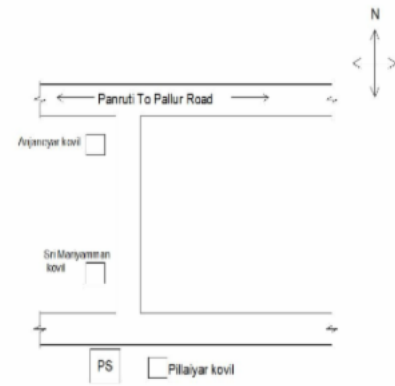

Google Map View

Polling Station Building Front View

Polling Station Front View

Cad View

Key MAP View

1	UOM0287938	பெயர் : கோதைநாயகி - கணவர் பெயர்: செல்வமுருகன் - வீட்டு எண் : 1E வயது : 49 பாலினம் : பெண்	Photo is available	2	UOM0606053	பெயர் : மதியழகன் தந்தையின் பெயர்: ராஜரத்தினம் - வீட்டு எண் : 1E வயது : 45 பாலினம் : ஆண்	Photo is available	3	UOM0287664	பெயர் : பரிமளா - கணவர் பெயர்: நித்தயானந்தம் - வீட்டு எண் : 1E வயது : 43 பாலினம் : பெண்	Photo is available
4	UOM0287912	பெயர் : நித்தியானந்தம் - தந்தையின் பெயர்: கௌரி - வீட்டு எண் : 1E வயது : 43 பாலினம் : ஆண்	Photo is available	5	UOM0287722	பெயர் : குணசுந்தரி - கணவர் பெயர்: சபாபதி - வீட்டு எண் : 1E வயது : 40 பாலினம் : பெண்	Photo is available	6	UOM0287920	பெயர் : அஞ்சலாட்சி - கணவர் பெயர்: கேபால் - வீட்டு எண் : 1E வயது : 38 பாலினம் : பெண்	Photo is available
7	UOM0287797	பெயர் : உமா - கணவர் பெயர்: மதி - வீட்டு எண் : 1E வயது : 37 பாலினம் : பெண்	Photo is available	8	UOM0606061	பெயர் : சூதா - கணவர் பெயர்: அன்பு - வீட்டு எண் : 1E வயது : 37 பாலினம் : பெண்	Photo is available	9	UOM0606160	பெயர் : பிரேமா - கணவர் பெயர்: சிவபிரகாசம் - வீட்டு எண் : 1E வயது : 35 பாலினம் : பெண்	Photo is available
10	UOM0606194	பெயர் : அங்காளபரமேஸ்வரி - கணவர் பெயர்: சக்திவேல் - வீட்டு எண் : 1E வயது : 35 பாலினம் : பெண்	Photo is available	11	UOM0699330	பெயர் : ஜனார்தனன் - தந்தையின் பெயர்: ஜெகவீரன் - வீட்டு எண் : 1E வயது : 31 பாலினம் : ஆண்	Photo is available	12	UOM0869230	பெயர் : நாகமீனாட்சி - கணவர் பெயர்: ஜெனார்த்தனன் - வீட்டு எண் : 1E வயது : 28 பாலினம் : பெண்	Photo is available
13	UOM2138246	பெயர் : சபாஷினி தந்தையின் பெயர்: கோபி வீட்டு எண் : 1E வயது : 22 பாலினம் : பெண்	Photo is available	14	UOM1626506	பெயர் : பச்சம்மாள் - கணவர் பெயர்: ஏழுமலை - வீட்டு எண் : 2 வயது : 51 பாலினம் : பெண்	Photo is available	15	UOM0606020	பெயர் : பச்சையப்பன் - தந்தையின் பெயர்: ஏழுமலை - வீட்டு எண் : 2 வயது : 33 பாலினம் : ஆண்	Photo is available
16	UOM0976241	பெயர் : ராஜேஸ்வரி - கணவர் பெயர்: பச்சையப்பன் - வீட்டு எண் : 2 வயது : 28 பாலினம் : பெண்	Photo is available	17	UOM0976233	பெயர் : மணிகண்டன் - தந்தையின் பெயர்: ஏழுமலை - வீட்டு எண் : 2 வயது : 28 பாலினம் : ஆண்	Photo is available	18	UOM1626522	பெயர் : வசந்தா - கணவர் பெயர்: சுப்பராயுடி - வீட்டு எண் : 4 வயது : 68 பாலினம் : பெண்	Photo is available
19	UOM0699371	பெயர் : சிவசக்தி - தந்தையின் பெயர்: திருநீலகண்டன் - வீட்டு எண் : 4 வயது : 30 பாலினம் : பெண்	Photo is available	20	UOM1054659	பெயர் : ரவிராஜ் தந்தையின் பெயர்: ரவி வீட்டு எண் : 04 வயது : 26 பாலினம் : ஆண்	Photo is available	21	GDS1109065	பெயர் : லலிதா - கணவர் பெயர்: ரவி - வீட்டு எண் : 5 வயது : 46 பாலினம் : பெண்	Photo is available
22	UOM1626530	பெயர் : அஞ்சலை - கணவர் பெயர்: பெருமாள் - வீட்டு எண் : 6 வயது : 56 பாலினம் : பெண்	Photo is available	23	GDS1840248	பெயர் : திருநீலகண்டன் - தந்தையின் பெயர்: பெருமாள் - வீட்டு எண் : 6 வயது : 45 பாலினம் : ஆண்	Photo is available	24	UOM0522466	பெயர் : சரண்யா - கணவர் பெயர்: சசிசுமார் - வீட்டு எண் : 6 வயது : 36 பாலினம் : பெண்	Photo is available
25	UOM1626548	பெயர் : செல்வி - கணவர் பெயர்: பிரகாஷ் - வீட்டு எண் : 7 வயது : 61 பாலினம் : பெண்	Photo is available	26	GDS1109412	பெயர் : செந்தில் - தந்தையின் பெயர்: பெருமாள் - வீட்டு எண் : 8 வயது : 54 பாலினம் : ஆண்	Photo is available	27	GDS1108570	பெயர் : உமா - கணவர் பெயர்: செந்தில் - வீட்டு எண் : 8 வயது : 46 பாலினம் : பெண்	Photo is available
28	UOM2223477	பெயர் : தீனதாளன் தந்தையின் பெயர்: சபாபதி வீட்டு எண் : 8 வயது : 19 பாலினம் : ஆண்	Photo is available	29	UOM0287706	பெயர் : சந்தோஷ்குமார் - தந்தையின் பெயர்: கண்ணன் - வீட்டு எண் : 8A வயது : 38 பாலினம் : ஆண்	Photo is available	30	UOM0616797	பெயர் : நாகவேணி - கணவர் பெயர்: சிவராமன் - வீட்டு எண் : 9 வயது : 39 பாலினம் : பெண்	Photo is available