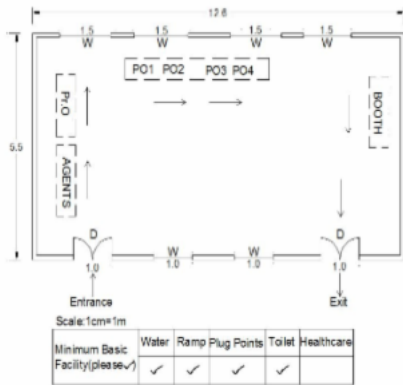

Google Map View

Polling Station Building Front View

Polling Station Front View

Cad View

Key MAP View

1	UOM0287938	பெயர் : கோதைநாயகி - கணவர் பெயர்: செல்வமுருகன் - வீட்டு எண் : 1E வயது : 49 பாலினம் : பெண்	Photo is available	2	UOM0606053	பெயர் : மதியழகன் தந்தையின் பெயர்: ராஜரத்தினம் - வீட்டு எண் : 1E வயது : 45 பாலினம் : ஆண்	Photo is available	3	UOM0287664	பெயர் : பரிமளா - கணவர் பெயர்: நித்தயானந்தம் - வீட்டு எண் : 1E வயது : 43 பாலினம் : பெண்	Photo is available
4	UOM0287912	பெயர் : நித்தியானந்தம் - தந்தையின் பெயர்: கௌரி - வீட்டு எண் : 1E வயது : 43 பாலினம் : ஆண்	Photo is available	5	UOM0287722	பெயர் : குணசுந்தரி - கணவர் பெயர்: சபாபதி - வீட்டு எண் : 1E வயது : 40 பாலினம் : பெண்	Photo is available	6	UOM0287920	பெயர் : அஞ்சலாட்சி - கணவர் பெயர்: கேபால் - வீட்டு எண் : 1E வயது : 38 பாலினம் : பெண்	Photo is available
7	UOM0287797	பெயர் : உமா - கணவர் பெயர்: மதி - வீட்டு எண் : 1E வயது : 37 பாலினம் : பெண்	Photo is available	8	UOM0606061	பெயர் : சூதா - கணவர் பெயர்: அன்பு - வீட்டு எண் : 1E வயது : 37 பாலினம் : பெண்	Photo is available	9	UOM0606160	பெயர் : பிரேமா - கணவர் பெயர்: சிவபிரகாசம் - வீட்டு எண் : 1E வயது : 35 பாலினம் : பெண்	Photo is available
10	UOM0606194	பெயர் : அங்காளபரமேஸ்வரி - கணவர் பெயர்: சக்திவேல் - வீட்டு எண் : 1E வயது : 35 பாலினம் : பெண்	Photo is available	11	UOM0699330	பெயர் : ஜனார்தனன் - தந்தையின் பெயர்: ஜெகவீரன் - வீட்டு எண் : 1E வயது : 31 பாலினம் : ஆண்	Photo is available	12	UOM0869230	பெயர் : நாகமீனாட்சி - கணவர் பெயர்: ஜெனார்த்தனன் - வீட்டு எண் : 1E வயது : 28 பாலினம் : பெண்	Photo is available
13	UOM2138246	பெயர் : சபாஷினி தந்தையின் பெயர்: கோபி வீட்டு எண் : 1E வயது : 22 பாலினம் : பெண்	Photo is available	14	UOM1626506	பெயர் : பச்சம்மாள் - கணவர் பெயர்: ஏழுமலை - வீட்டு எண் : 2 வயது : 51 பாலினம் : பெண்	Photo is available	15	UOM0606020	பெயர் : பச்சையப்பன் - தந்தையின் பெயர்: ஏழுமலை - வீட்டு எண் : 2 வயது : 33 பாலினம் : ஆண்	Photo is available
16	UOM0976241	பெயர் : ராஜேஸ்வரி - கணவர் பெயர்: பச்சையப்பன் - வீட்டு எண் : 2 வயது : 28 பாலினம் : பெண்	Photo is available	17	UOM0976233	பெயர் : மணிகண்டன் - தந்தையின் பெயர்: ஏழுமலை - வீட்டு எண் : 2 வயது : 28 பாலினம் : ஆண்	Photo is available	18	UOM1626522	பெயர் : வசந்தா - கணவர் பெயர்: சுப்பராயுடி - வீட்டு எண் : 4 வயது : 68 பாலினம் : பெண்	Photo is available
19	UOM0699371	பெயர் : சிவசக்தி - தந்தையின் பெயர்: திருநீலகண்டன் - வீட்டு எண் : 4 வயது : 30 பாலினம் : பெண்	Photo is available	20	UOM1054659	பெயர் : ரவிராஜ் தந்தையின் பெயர்: ரவி வீட்டு எண் : 04 வயது : 26 பாலினம் : ஆண்	Photo is available	21	GDS1109065	பெயர் : லலிதா - கணவர் பெயர்: ரவி - வீட்டு எண் : 5 வயது : 46 பாலினம் : பெண்	Photo is available
22	UOM1626530	பெயர் : அஞ்சலை - கணவர் பெயர்: பெருமாள் - வீட்டு எண் : 6 வயது : 56 பாலினம் : பெண்	Photo is available	23	GDS1840248	பெயர் : திருநீலகண்டன் - தந்தையின் பெயர்: பெருமாள் - வீட்டு எண் : 6 வயது : 45 பாலினம் : ஆண்	Photo is available	24	UOM0522466	பெயர் : சரண்யா - கணவர் பெயர்: சசிசுமார் - வீட்டு எண் : 6 வயது : 36 பாலினம் : பெண்	Photo is available
25	UOM1626548	பெயர் : செல்வி - கணவர் பெயர்: பிரகாஷ் - வீட்டு எண் : 7 வயது : 61 பாலினம் : பெண்	Photo is available	26	GDS1109412	பெயர் : செந்தில் - தந்தையின் பெயர்: பெருமாள் - வீட்டு எண் : 8 வயது : 54 பாலினம் : ஆண்	Photo is available	27	GDS1108570	பெயர் : உமா - கணவர் பெயர்: செந்தில் - வீட்டு எண் : 8 வயது : 46 பாலினம் : பெண்	Photo is available
28	UOM2223477	பெயர் : தீனதாளன் தந்தையின் பெயர்: சபாபதி வீட்டு எண் : 8 வயது : 19 பாலினம் : ஆண்	Photo is available	29	UOM0287706	பெயர் : சந்தோஷ்குமார் - தந்தையின் பெயர்: கண்ணன் - வீட்டு எண் : 8A வயது : 38 பாலினம் : ஆண்	Photo is available	30	UOM0616797	பெயர் : நாகவேணி - கணவர் பெயர்: சிவராமன் - வீட்டு எண் : 9 வயது : 39 பாலினம் : பெண்	Photo is available