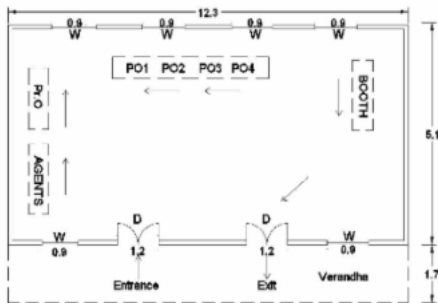

Google Map View

Polling Station Building Front View

Polling Station Front View

Cad View

Scale: 1cm=1m

Minimum Basic Facility (please)	Water	Ramp	Plug Points	Toilet	Healthcare
	✓	✓	✓	✓	

Key MAP View

1 பெயர் : சிவகுமார் தந்தையின் பெயர்: ராமசந்திரன் வீட்டு எண் : 0 வயது : 43 பாலினம் : ஆண் Photo is available	UOM0699546	2 பெயர் : ஜான்சிராணி தந்தையின் பெயர்: பழனி வீட்டு எண் : 0 வயது : 27 பாலினம் : பெண் Photo is available	UOM2092898	3 பெயர் : சிவராஜ் கு தந்தையின் பெயர்: குப்புசாமி கு வீட்டு எண் : 0 வயது : 26 பாலினம் : ஆண் Photo is available	UOM2243111
4 பெயர் : தீனதயாளன் தந்தையின் பெயர்: ஞானவேல் வீட்டு எண் : 0 வயது : 24 பாலினம் : ஆண் Photo is available	UOM2071058	5 பெயர் : மணிமாறன் தந்தையின் பெயர்: ஏழுமலை வீட்டு எண் : 0 வயது : 22 பாலினம் : ஆண் Photo is available	UOM2252179	6 பெயர் : தையல்நாயகி - கணவர் பெயர்: முருகேசன் - வீட்டு எண் : 1 வயது : 78 பாலினம் : பெண் Photo is available	UOM1635317
7 பெயர் : நாராயணன் - தந்தையின் பெயர்: பரசுராமன் - வீட்டு எண் : 1 வயது : 59 பாலினம் : ஆண் Photo is available	GDS2857308	8 பெயர் : கனகவள்ளி கணவர் பெயர்: சிவானந்தம் வீட்டு எண் : 1 வயது : 48 பாலினம் : பெண் Photo is available	UOM1077247	9 பெயர் : சந்திரசேகர் - தந்தையின் பெயர்: சுப்புரமணியன் - வீட்டு எண் : 1 வயது : 43 பாலினம் : ஆண் Photo is available	UOM0194621
10 பெயர் : சந்திரகுமார் - தந்தையின் பெயர்: சுப்புரமணியன் - வீட்டு எண் : 1 வயது : 41 பாலினம் : ஆண் Photo is available	UOM0194613	11 பெயர் : மோகன் - தந்தையின் பெயர்: நாராயணன் - வீட்டு எண் : 1 வயது : 40 பாலினம் : ஆண் Photo is available	GDS2857316	12 பெயர் : ஜாகீர்கான் தந்தையின் பெயர்: அஜ்மீர்கான் - வீட்டு எண் : 1 வயது : 40 பாலினம் : ஆண் Photo is available	UOM0288308
13 பெயர் : நித்தியா கணவர் பெயர்: சந்திரகுமார் வீட்டு எண் : 1 வயது : 38 பாலினம் : பெண் Photo is available	UOM1992940	14 பெயர் : மீனா - கணவர் பெயர்: கோபிகண்ணன் - வீட்டு எண் : 1 வயது : 34 பாலினம் : பெண் Photo is available	UOM0919381	15 பெயர் : கிரிஜா - தந்தையின் பெயர்: மாசிலாமணி - வீட்டு எண் : 1 வயது : 31 பாலினம் : பெண் Photo is available	UOM0606467
16 பெயர் : நந்தினி - கணவர் பெயர்: கோவிந்தராஜ் - வீட்டு எண் : 1 வயது : 30 பாலினம் : பெண் Photo is available	UOM0919340	17 பெயர் : லலிதா தந்தையின் பெயர்: ரகுபதி வீட்டு எண் : 1 வயது : 28 பாலினம் : பெண் Photo is available	UOM0987016	18 பெயர் : நிர்மலராஜ் தந்தையின் பெயர்: கணபதி வீட்டு எண் : 1 வயது : 28 பாலினம் : ஆண் Photo is available	UOM1014737
19 பெயர் : ரேவதி தந்தையின் பெயர்: சிவானந்தம் வீட்டு எண் : 1 வயது : 28 பாலினம் : பெண் Photo is available	UOM1078559	20 பெயர் : தீபா தந்தையின் பெயர்: பத்மநாதன் வீட்டு எண் : 1 வயது : 27 பாலினம் : பெண் Photo is available	UOM1055136	21 பெயர் : சிவராமன் தந்தையின் பெயர்: ரகுபதி வீட்டு எண் : 1 வயது : 26 பாலினம் : ஆண் Photo is available	UOM0994400
22 பெயர் : கோகுல கிருஷ்ணன் தந்தையின் பெயர்: கலியமூர்த்தி வீட்டு எண் : 1 வயது : 24 பாலினம் : ஆண் Photo is available	UOM1844810	23 பெயர் : அபிநயா தந்தையின் பெயர்: கலியமூர்த்தி வீட்டு எண் : 1 வயது : 21 பாலினம் : பெண் Photo is available	UOM2052488	24 பெயர் : ஆதித்யா தந்தையின் பெயர்: கலியமூர்த்தி வீட்டு எண் : 1 வயது : 19 பாலினம் : ஆண் Photo is available	UOM2207033
25 பெயர் : சசிகலா - தந்தையின் பெயர்: பெருமாள் - வீட்டு எண் : 1/144 வயது : 33 பாலினம் : பெண் Photo is available	SXG0513085	26 பெயர் : நார்ட்ஷரிப் தந்தையின் பெயர்: ஹசன்ஷரிப் வீட்டு எண் : 1/எ வயது : 41 பாலினம் : ஆண் Photo is available	UOM1849785	27 பெயர் : ஆறுமுகம் - தந்தையின் பெயர்: கிருஷ்ணசாமி - வீட்டு எண் : 1E வயது : 64 பாலினம் : ஆண் Photo is available	UOM0353854
28 பெயர் : மஹாபூபி கணவர் பெயர்: கமல் கான் வீட்டு எண் : 1இ வயது : 64 பாலினம் : பெண் Photo is available	UOM1848555	29 பெயர் : லோகநாதன் - தந்தையின் பெயர்: அமிர்தலிங்கம் - வீட்டு எண் : 1E வயது : 61 பாலினம் : ஆண் Photo is available	UOM0785923	30 பெயர் : வெங்கடேசன் - தந்தையின் பெயர்: தங்கவேல் - வீட்டு எண் : 1E வயது : 57 பாலினம் : ஆண் Photo is available	UOM0899906