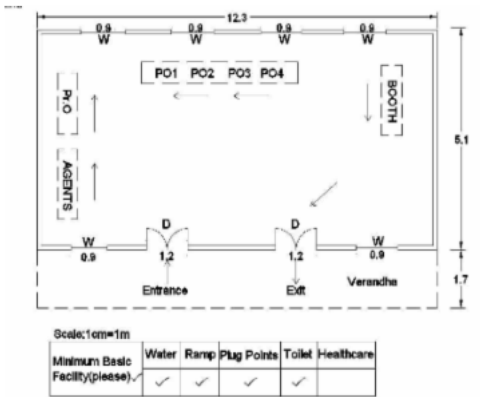

Google Map View

Polling Station Building Front View

Polling Station Front View

Cad View

Key MAP View

1 பெயர் : சையத் இஸ்மாயில் சையத்அமிர் தந்தையின் பெயர்: சையத்அமிர் - வீட்டு எண் : 0 வயது : 50 பாலினம் : ஆண்	GDS1358779 Photo is available	2 பெயர் : ஜாகீர்கான் தந்தையின் பெயர்: அஜ்மீர்கான் வீட்டு எண் : 1 வயது : 40 பாலினம் : ஆண்	UOM1917400 Photo is available	3 பெயர் : பரகத்துன்னிசா கணவர் பெயர்: இம்ரான் கான் வீட்டு எண் : 1 வயது : 37 பாலினம் : பெண்	UOM1992304 Photo is available
4 பெயர் : நூருன்னிசா கணவர் பெயர்: ஜாகீர்கான் வீட்டு எண் : 1 வயது : 31 பாலினம் : பெண்	UOM1915545 Photo is available	5 பெயர் : பாலமுரளி தந்தையின் பெயர்: சிவானந்தம் வீட்டு எண் : 1 வயது : 27 பாலினம் : ஆண்	UOM1078534 Photo is available	6 பெயர் : பல்கீஸ் தந்தையின் பெயர்: ரஹீம்கான் வீட்டு எண் : 1 வயது : 26 பாலினம் : பெண்	UOM0999482 Photo is available
7 பெயர் : உசைன் தந்தையின் பெயர்: ஆபத்அலி வீட்டு எண் : 1 வயது : 22 பாலினம் : ஆண்	UOM1995448 Photo is available	8 பெயர் : வீமராஜ் - தந்தையின் பெயர்: ஆதிமூலம் - வீட்டு எண் : 1E வயது : 70 பாலினம் : ஆண்	UOM0523019 Photo is available	9 பெயர் : தையல்நாயகி - கணவர் பெயர்: பொன்னுசாமி - வீட்டு எண் : 1E வயது : 63 பாலினம் : பெண்	UOM0523084 Photo is available
10 பெயர் : சர்வர் கான் - தந்தையின் பெயர்: கபூர் கான் - வீட்டு எண் : 1E வயது : 61 பாலினம் : ஆண்	UOM0288456 Photo is available	11 பெயர் : மணியம்மாள் - கணவர் பெயர்: வேணு - வீட்டு எண் : 1E வயது : 60 பாலினம் : பெண்	UOM0523167 Photo is available	12 பெயர் : அந்தோனிராஜ் - தந்தையின் பெயர்: ராஜாங்கம் - வீட்டு எண் : 1E வயது : 54 பாலினம் : ஆண்	UOM0523001 Photo is available
13 பெயர் : ஆரோக்கியசெல்வி - கணவர் பெயர்: அந்தோணிராஜ் - வீட்டு எண் : 1E வயது : 51 பாலினம் : பெண்	UOM0523134 Photo is available	14 பெயர் : சாந்தி - கணவர் பெயர்: ராஜேந்திரன் - வீட்டு எண் : 1E வயது : 49 பாலினம் : பெண்	UOM0523183 Photo is available	15 பெயர் : தாமன்னிசா - கணவர் பெயர்: சையத் இஸ்மாயில் - வீட்டு எண் : 1E வயது : 45 பாலினம் : பெண்	UOM0288159 Photo is available
16 பெயர் : தனசேகரி - கணவர் பெயர்: ராமமூர்த்தி - வீட்டு எண் : 1E வயது : 42 பாலினம் : பெண்	UOM0523159 Photo is available	17 பெயர் : சையது கரீம் - தந்தையின் பெயர்: சையத் குடு - வீட்டு எண் : 1E வயது : 42 பாலினம் : ஆண்	UOM0288357 Photo is available	18 பெயர் : முஜிகீர் பானூ - கணவர் பெயர்: சையத் கரீம் - வீட்டு எண் : 1E வயது : 39 பாலினம் : பெண்	UOM0288431 Photo is available
19 பெயர் : சுமித்ரா - கணவர் பெயர்: பாஸ்கர் - வீட்டு எண் : 1E வயது : 34 பாலினம் : பெண்	UOM0523050 Photo is available	20 பெயர் : சம்சுதீன் தந்தையின் பெயர்: ஹமீதுகான் வீட்டு எண் : 1 ஏ வயது : 33 பாலினம் : ஆண்	UOM2110443 Photo is available	21 பெயர் : வினோத்குமார் - தாயின் பெயர்: ரஞ்சிதம் - வீட்டு எண் : 1E வயது : 32 பாலினம் : ஆண்	UOM0522953 Photo is available
22 பெயர் : சரத்ராஜ் - தந்தையின் பெயர்: ராஜேந்திரன் - வீட்டு எண் : 1E வயது : 32 பாலினம் : ஆண்	UOM0523035 Photo is available	23 பெயர் : முகமது அலி தந்தையின் பெயர்: தாஸ் முகமது கான் வீட்டு எண் : 1இ வயது : 28 பாலினம் : ஆண்	UOM1947951 Photo is available	24 பெயர் : முபாரக்அலிகான் தந்தையின் பெயர்: மதர்கான் வீட்டு எண் : 1இ வயது : 24 பாலினம் : ஆண்	UOM1948074 Photo is available
25 பெயர் : சையத்தமீம் தந்தையின் பெயர்: சையத்குடு வீட்டு எண் : 1ஏ வயது : 23 பாலினம் : ஆண்	UOM2219913 Photo is available	26 பெயர் : சையத் நவசுத் அலி தந்தையின் பெயர்: அலாவுதீன் வீட்டு எண் : 1ஏ வயது : 21 பாலினம் : ஆண்	UOM2135523 Photo is available	27 பெயர் : மெஹ்ரூன்னிசா கணவர் பெயர்: பாலசுந்தரம் வீட்டு எண் : 1ஏ வயது : 21 பாலினம் : பெண்	UOM2216919 Photo is available
# 28 பெயர் : சு ஜமீர் அலி கான் தந்தையின் பெயர்: சுபேதர் கான் வீட்டு எண் : 1ஏ வயது : 20 பாலினம் : ஆண்	UOM2214229 Photo is available	29 பெயர் : சையத்ஹுசைன் தந்தையின் பெயர்: சையத்இஸ்மாயில் வீட்டு எண் : 1ஏ வயது : 20 பாலினம் : ஆண்	UOM2217032 Photo is available	30 பெயர் : ஷெரினா தந்தையின் பெயர்: சுபேதர்கான் வீட்டு எண் : 1ஏ வயது : 19 பாலினம் : பெண்	UOM2211076 Photo is available