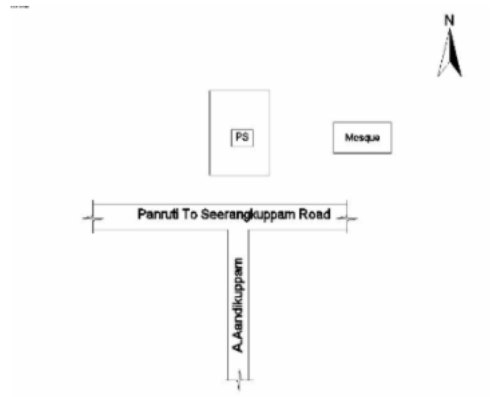

Google Map View

Polling Station Building Front View

Polling Station Front View

Cad View

Key MAP View

1 பெயர் : சையத் இஸ்மாயில் சையத்அமிர் தந்தையின் பெயர்: சையத்அமிர் - வீட்டு எண் : 0 வயது : 50 பாலினம் : ஆண்	GDS1358779 Photo is available	2 பெயர் : ஜாகீர்கான் தந்தையின் பெயர்: அஜ்மீர்கான் வீட்டு எண் : 1 வயது : 40 பாலினம் : ஆண்	UOM1917400 Photo is available	3 பெயர் : பரகத்துன்னிசா கணவர் பெயர்: இம்ரான் கான் வீட்டு எண் : 1 வயது : 37 பாலினம் : பெண்	UOM1992304 Photo is available
4 பெயர் : நூருன்னிசா கணவர் பெயர்: ஜாகீர்கான் வீட்டு எண் : 1 வயது : 31 பாலினம் : பெண்	UOM1915545 Photo is available	5 பெயர் : பாலமுரளி தந்தையின் பெயர்: சிவானந்தம் வீட்டு எண் : 1 வயது : 27 பாலினம் : ஆண்	UOM1078534 Photo is available	6 பெயர் : பல்கீஸ் தந்தையின் பெயர்: ரஹீம்கான் வீட்டு எண் : 1 வயது : 26 பாலினம் : பெண்	UOM0999482 Photo is available
7 பெயர் : உசைன் தந்தையின் பெயர்: ஆபத்அலி வீட்டு எண் : 1 வயது : 22 பாலினம் : ஆண்	UOM1995448 Photo is available	8 பெயர் : வீமராஜ் - தந்தையின் பெயர்: ஆதிமூலம் - வீட்டு எண் : 1E வயது : 70 பாலினம் : ஆண்	UOM0523019 Photo is available	9 பெயர் : தையல்நாயகி - கணவர் பெயர்: பொன்னுசாமி - வீட்டு எண் : 1E வயது : 63 பாலினம் : பெண்	UOM0523084 Photo is available
10 பெயர் : சர்வர் கான் - தந்தையின் பெயர்: கபூர் கான் - வீட்டு எண் : 1E வயது : 61 பாலினம் : ஆண்	UOM0288456 Photo is available	11 பெயர் : மணியம்மாள் - கணவர் பெயர்: வேணு - வீட்டு எண் : 1E வயது : 60 பாலினம் : பெண்	UOM0523167 Photo is available	12 பெயர் : அந்தோனிராஜ் - தந்தையின் பெயர்: ராஜாங்கம் - வீட்டு எண் : 1E வயது : 54 பாலினம் : ஆண்	UOM0523001 Photo is available
13 பெயர் : ஆரோக்கியசெல்வி - கணவர் பெயர்: அந்தோணிராஜ் - வீட்டு எண் : 1E வயது : 51 பாலினம் : பெண்	UOM0523134 Photo is available	14 பெயர் : சாந்தி - கணவர் பெயர்: ராஜேந்திரன் - வீட்டு எண் : 1E வயது : 49 பாலினம் : பெண்	UOM0523183 Photo is available	15 பெயர் : தாமன்னிசா - கணவர் பெயர்: சையத் இஸ்மாயில் - வீட்டு எண் : 1E வயது : 45 பாலினம் : பெண்	UOM0288159 Photo is available
16 பெயர் : தனசேகரி - கணவர் பெயர்: ராமமூர்த்தி - வீட்டு எண் : 1E வயது : 42 பாலினம் : பெண்	UOM0523159 Photo is available	17 பெயர் : சையது கரீம் - தந்தையின் பெயர்: சையத் குடு - வீட்டு எண் : 1E வயது : 42 பாலினம் : ஆண்	UOM0288357 Photo is available	18 பெயர் : முஜிகீர் பானூ - கணவர் பெயர்: சையத் கரீம் - வீட்டு எண் : 1E வயது : 39 பாலினம் : பெண்	UOM0288431 Photo is available
19 பெயர் : சுமித்ரா - கணவர் பெயர்: பாஸ்கர் - வீட்டு எண் : 1E வயது : 34 பாலினம் : பெண்	UOM0523050 Photo is available	20 பெயர் : சம்சுதீன் தந்தையின் பெயர்: ஹமீதுகான் வீட்டு எண் : 1 ஏ வயது : 33 பாலினம் : ஆண்	UOM2110443 Photo is available	21 பெயர் : வினோத்குமார் - தாயின் பெயர்: ரஞ்சிதம் - வீட்டு எண் : 1E வயது : 32 பாலினம் : ஆண்	UOM0522953 Photo is available
22 பெயர் : சரத்ராஜ் - தந்தையின் பெயர்: ராஜேந்திரன் - வீட்டு எண் : 1E வயது : 32 பாலினம் : ஆண்	UOM0523035 Photo is available	23 பெயர் : முகமது அலி தந்தையின் பெயர்: தாஸ் முகமது கான் வீட்டு எண் : 1இ வயது : 28 பாலினம் : ஆண்	UOM1947951 Photo is available	24 பெயர் : முபாரக்அலிகான் தந்தையின் பெயர்: மதர்கான் வீட்டு எண் : 1இ வயது : 24 பாலினம் : ஆண்	UOM1948074 Photo is available
25 பெயர் : சையத்தமீம் தந்தையின் பெயர்: சையத்குடு வீட்டு எண் : 1ஏ வயது : 23 பாலினம் : ஆண்	UOM2219913 Photo is available	26 பெயர் : சையத் நவசுத் அலி தந்தையின் பெயர்: அலாவுதீன் வீட்டு எண் : 1ஏ வயது : 21 பாலினம் : ஆண்	UOM2135523 Photo is available	27 பெயர் : மெஹ்ரூன்னிசா கணவர் பெயர்: பாலசுந்தரம் வீட்டு எண் : 1ஏ வயது : 21 பாலினம் : பெண்	UOM2216919 Photo is available
# 28 பெயர் : சு ஜமீர் அலி கான் தந்தையின் பெயர்: சுபேதர் கான் வீட்டு எண் : 1ஏ வயது : 20 பாலினம் : ஆண்	UOM2214229 Photo is available	29 பெயர் : சையத்ஹுசைன் தந்தையின் பெயர்: சையத்இஸ்மாயில் வீட்டு எண் : 1ஏ வயது : 20 பாலினம் : ஆண்	UOM2217032 Photo is available	30 பெயர் : ஷெரினா தந்தையின் பெயர்: சுபேதர்கான் வீட்டு எண் : 1ஏ வயது : 19 பாலினம் : பெண்	UOM2211076 Photo is available